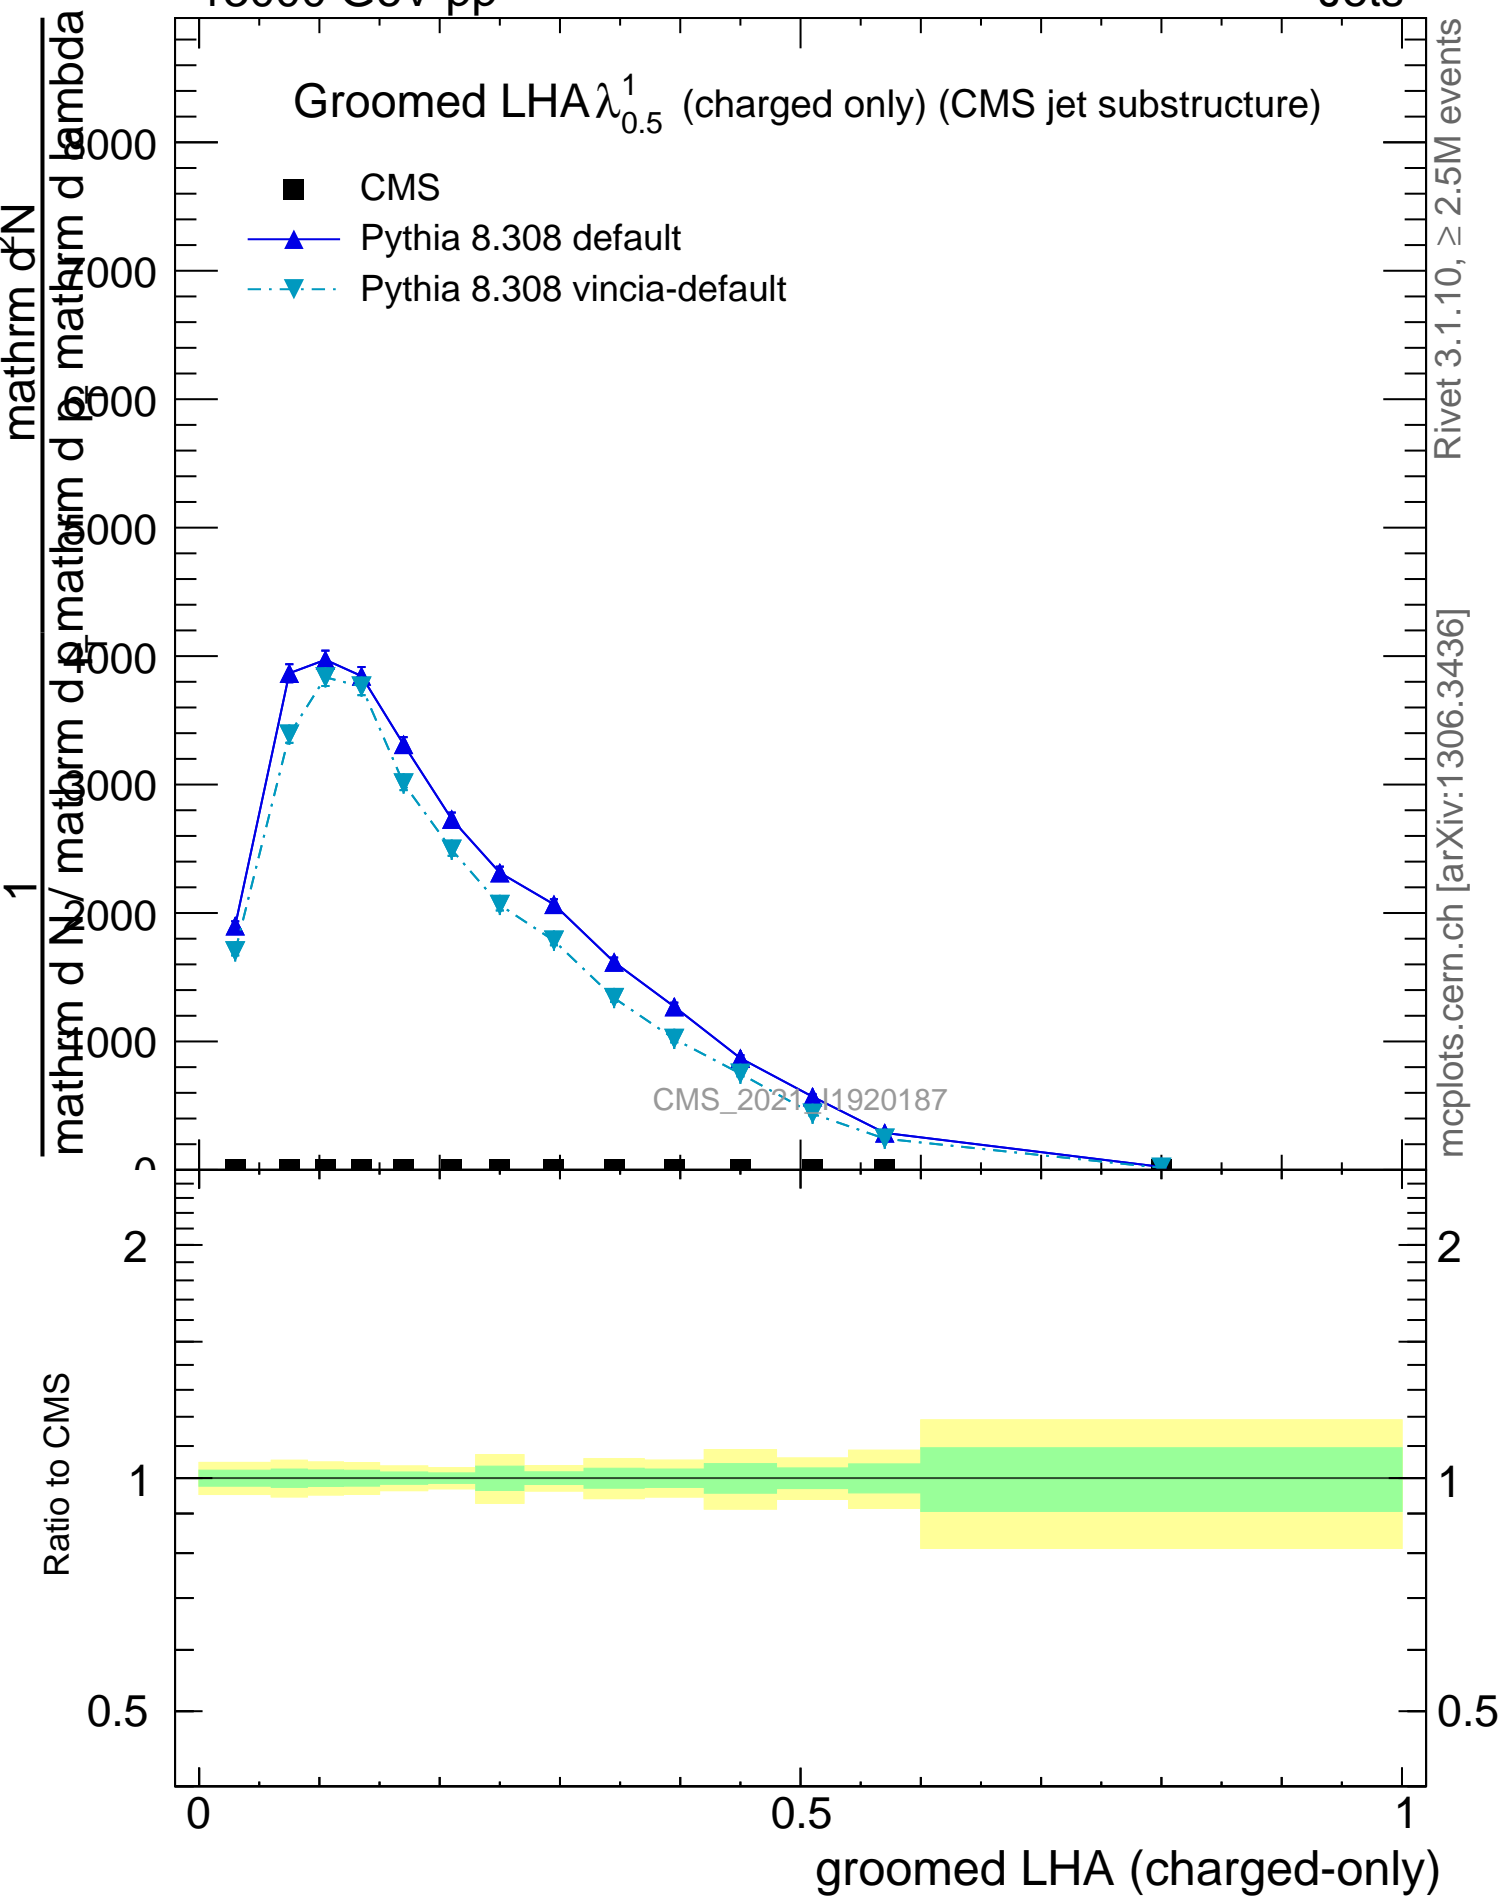

Groomed LHA $\lambda_{0.5}^1$ (charged only) (CMS jet substructure)

- CMS
- ▲ Pythia 8.308 default
- ▼ Pythia 8.308 vincia-default

CMS_2021/1920187

Rivet 3.1.10, $\geq 2.5M$ events
mcplots.cern.ch [arXiv:1306.3436]