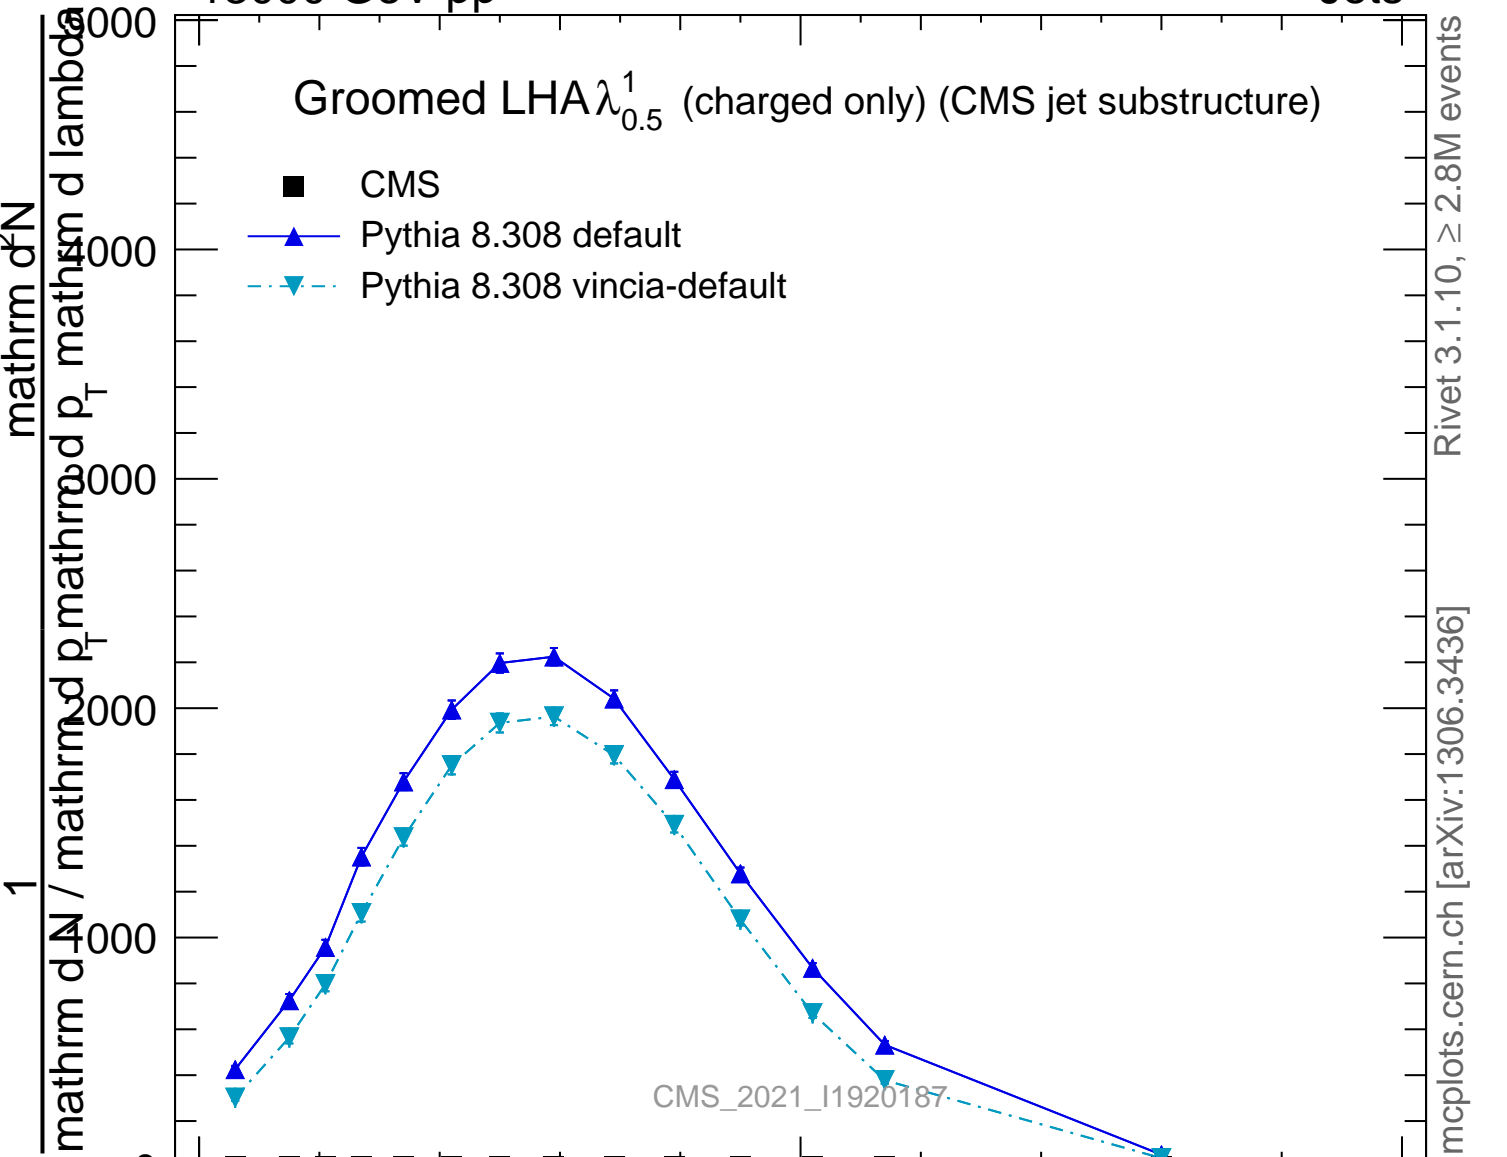

Groomed LHA $\lambda_{0.5}^1$ (charged only) (CMS jet substructure)

- CMS
- ▲ Pythia 8.308 default
- ▼ Pythia 8.308 vincia-default

CMS_2021_I1920187

mcplots.cern.ch [arXiv:1306.3436]

Rivet 3.1.10, $\geq 2.8M$ events