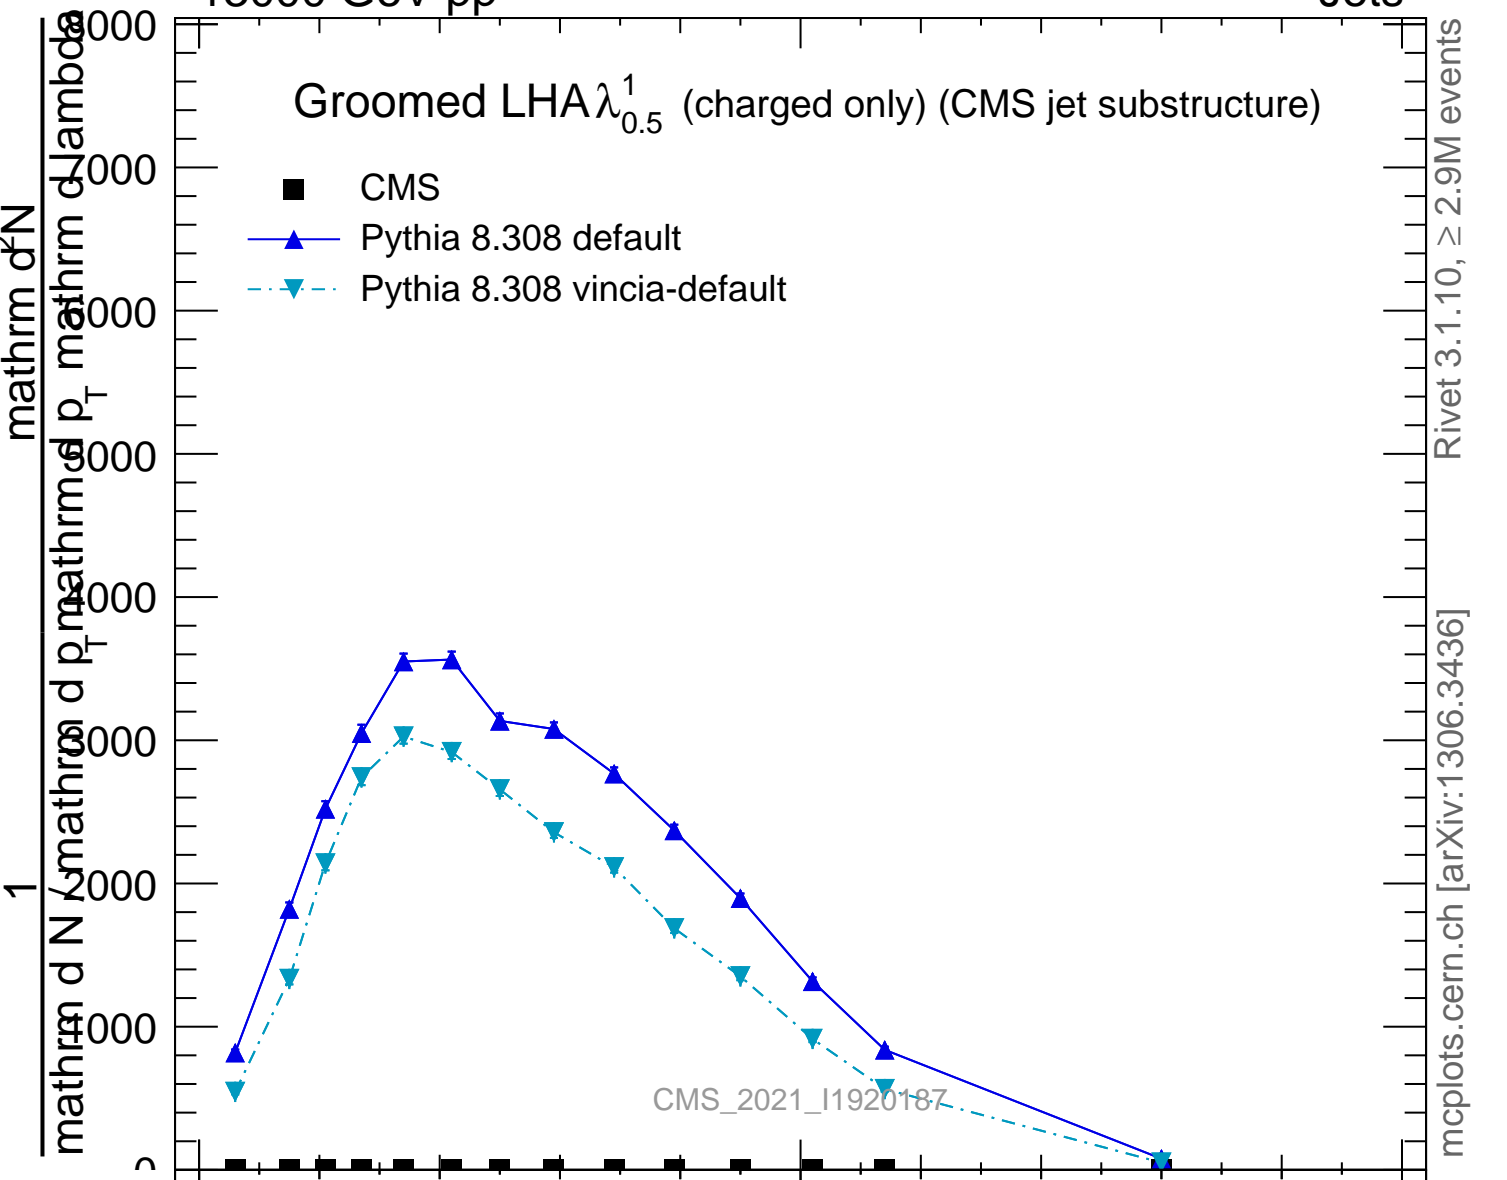

Groomed LHA $\lambda_{0.5}^1$ (charged only) (CMS jet substructure)

- CMS
- ▲ Pythia 8.308 default
- ▼ Pythia 8.308 vincia-default

CMS_2021_I1920187

mcplots.cern.ch [arXiv:1306.3436]

Rivet 3.1.10, ≥ 2.9M events