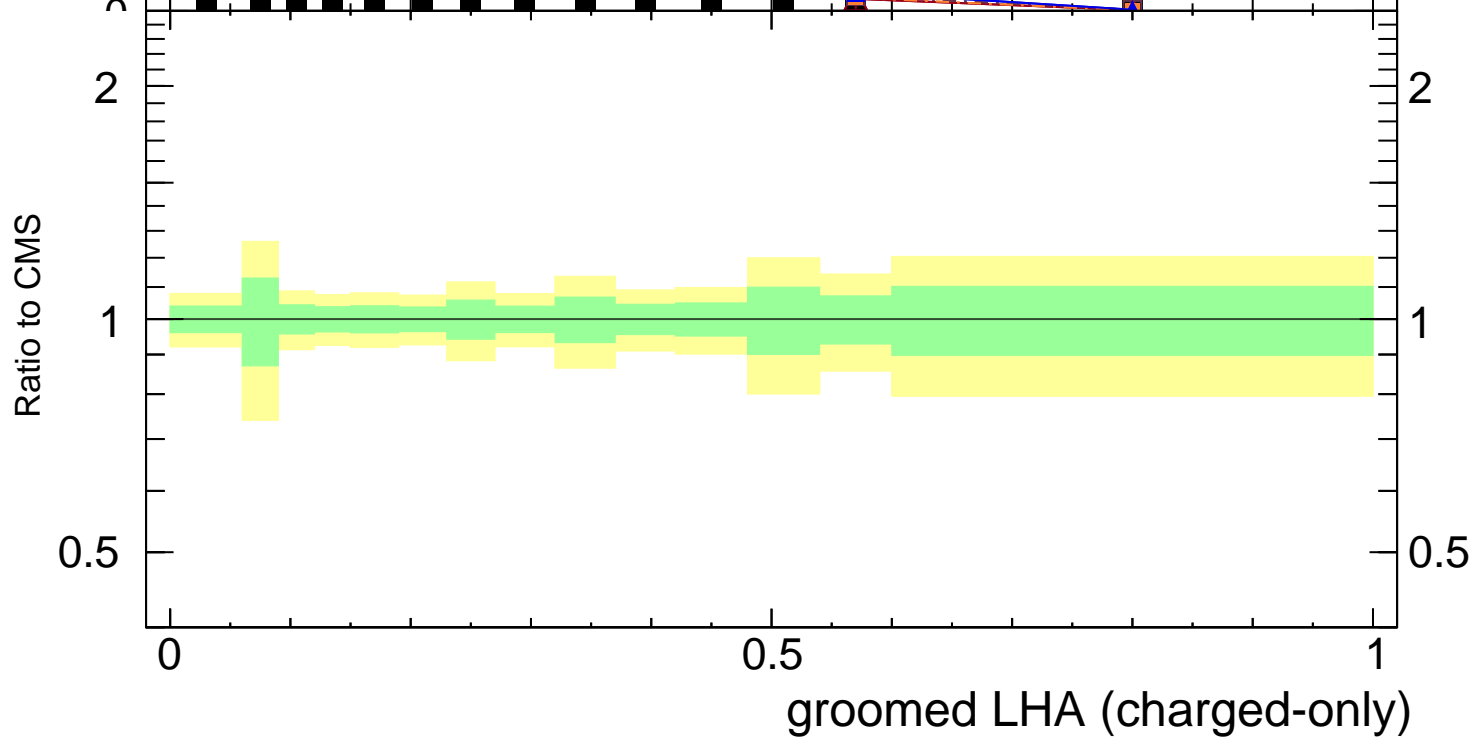

Groomed LHA $\lambda_{0.5}^1$ (charged only) (CMS jet substructure)

- CMS
- △ Pythia 6.428 370
- Pythia 6.428 391
- Pythia 6.428 default
- ▲ Pythia 8.308 default

Rivet 3.1.10, ≥ 2.9M events

mcplots.cern.ch [arXiv:1306.3436]