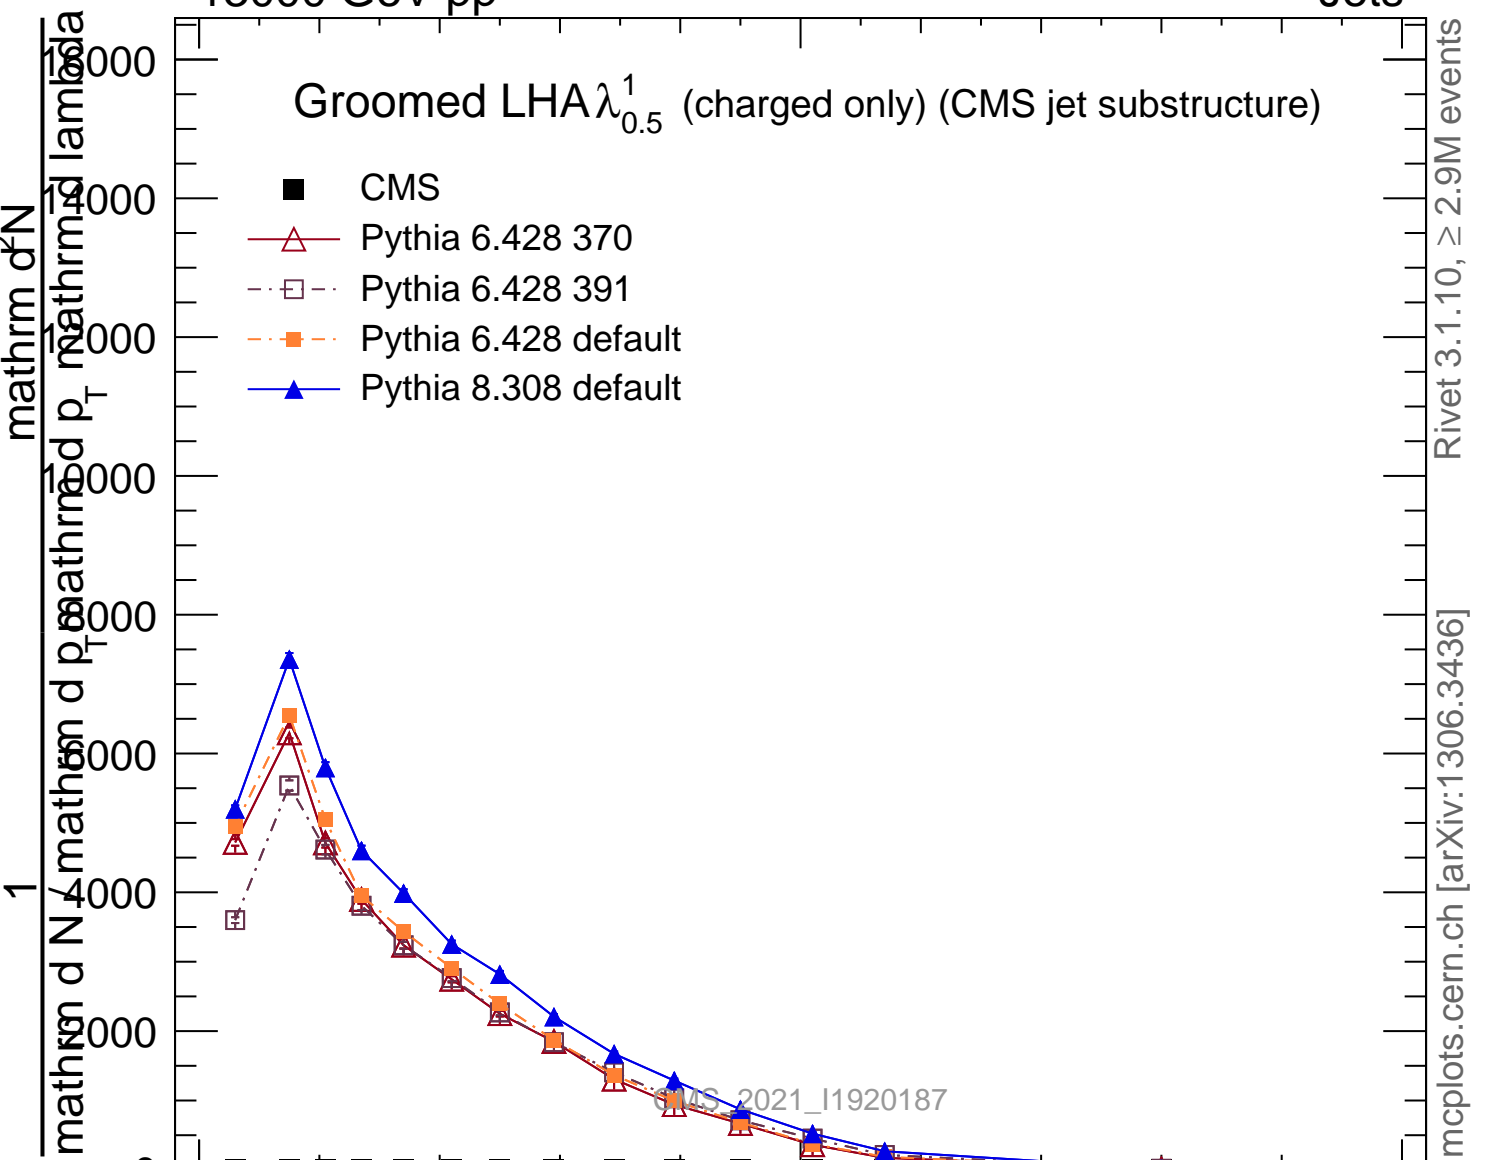

Groomed LHA $\lambda_{0.5}^1$ (charged only) (CMS jet substructure)

- CMS
- △ Pythia 6.428 370
- Pythia 6.428 391
- Pythia 6.428 default
- ▲ Pythia 8.308 default

Rivet 3.1.10, ≥ 2.9M events

mcplots.cern.ch [arXiv:1306.3436]