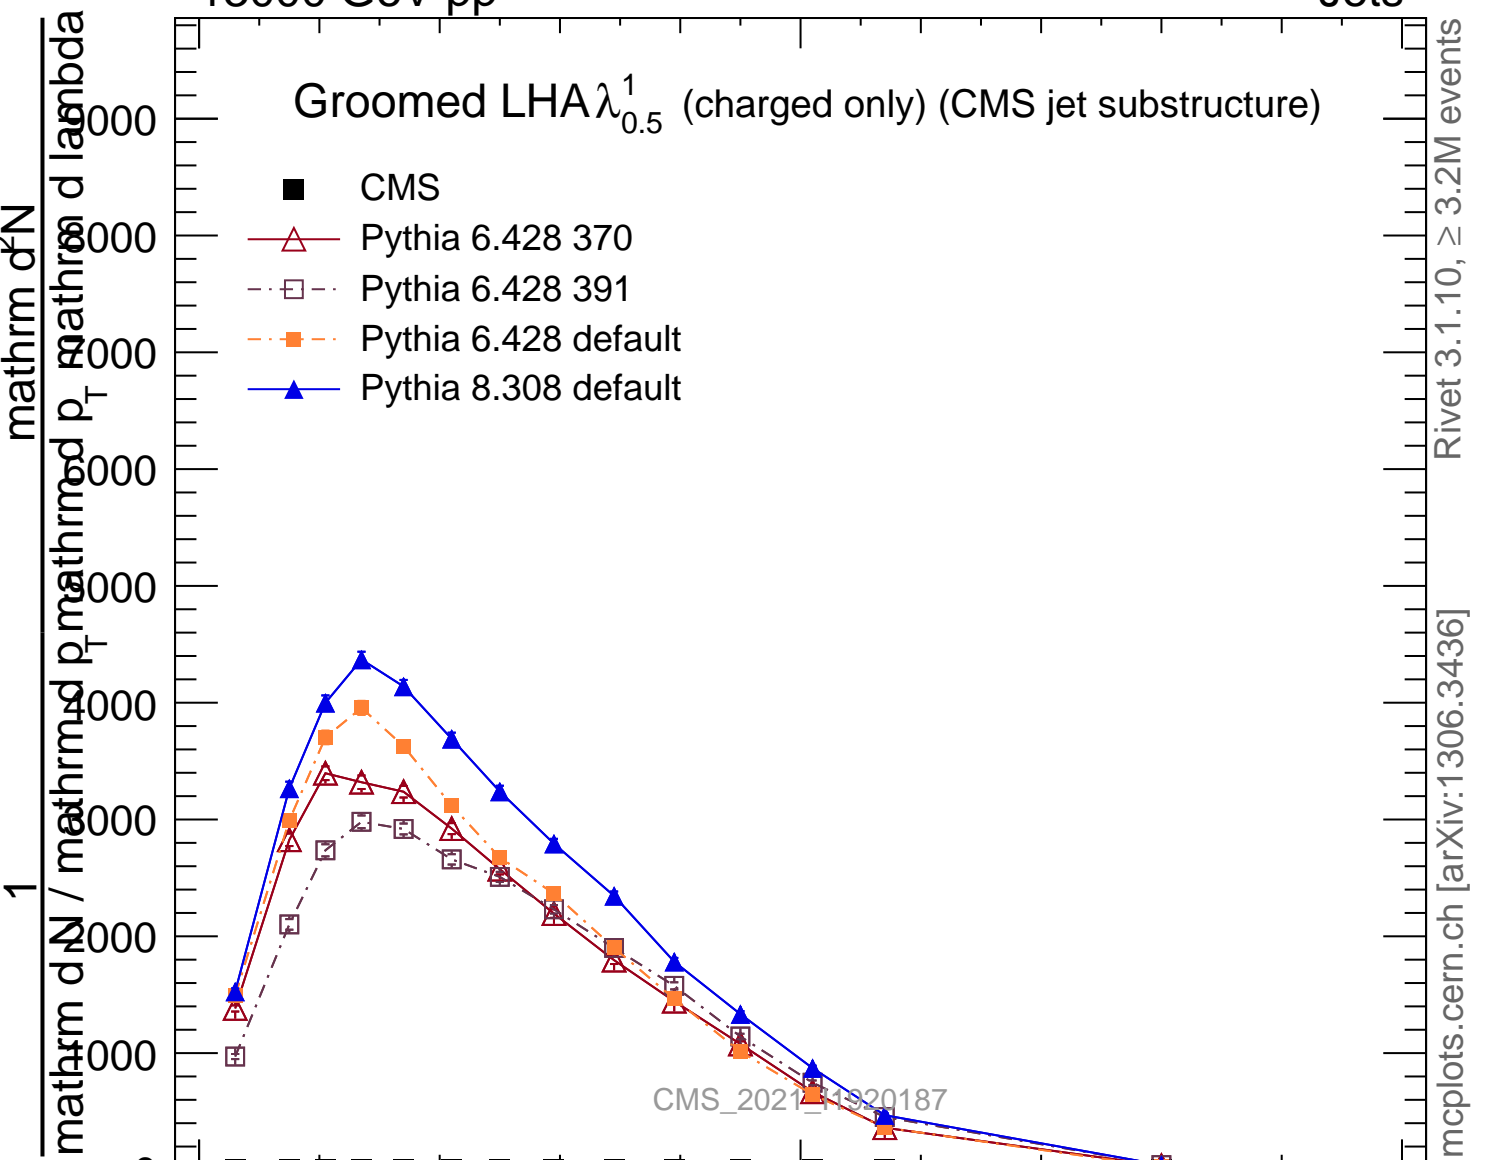

Groomed LHA  $\lambda_{0.5}^1$  (charged only) (CMS jet substructure)

- CMS
- △ Pythia 6.428 370
- Pythia 6.428 391
- Pythia 6.428 default
- ▲ Pythia 8.308 default

Rivet 3.1.10, ≥ 3.2M events

mcplots.cern.ch [arXiv:1306.3436]