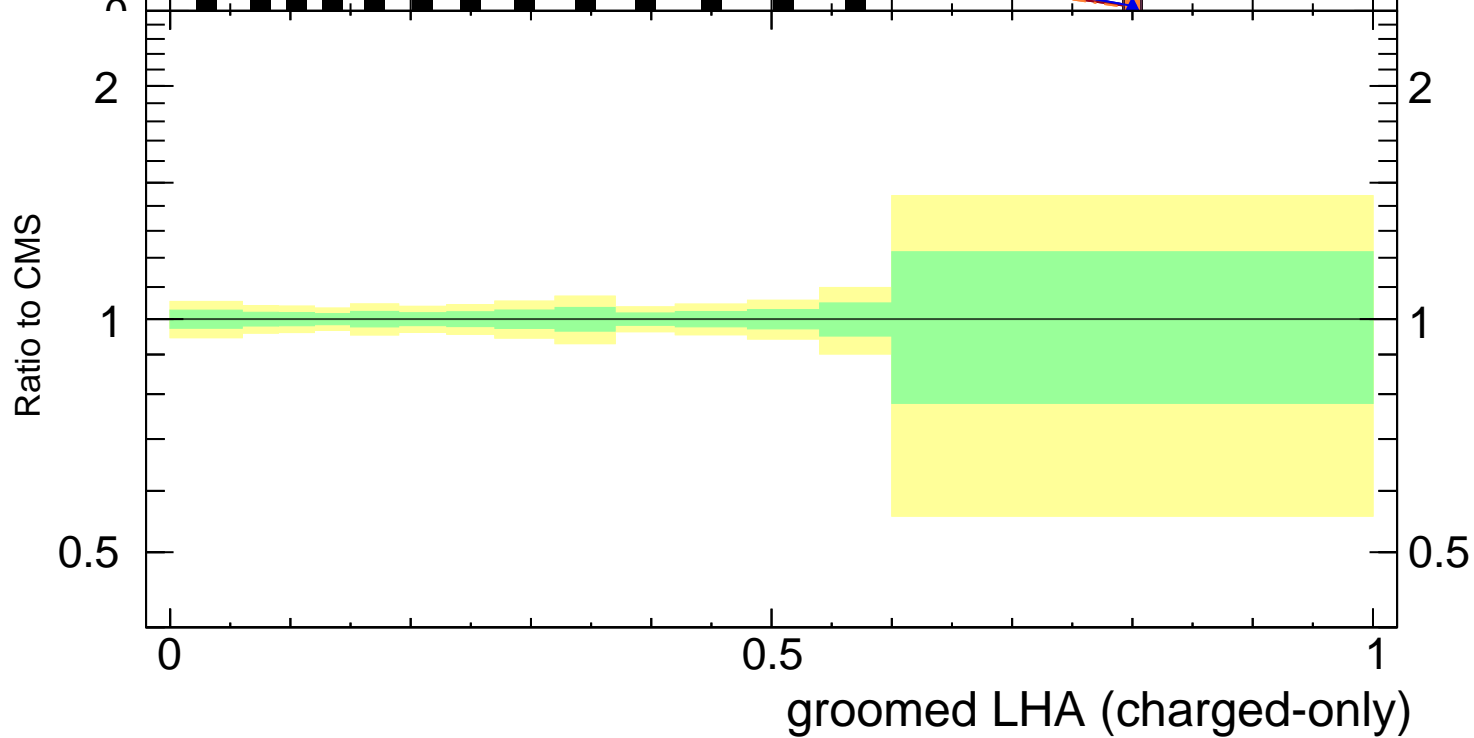

Groomed LHA  $\lambda_{0.5}^1$  (charged only) (CMS jet substructure)

- CMS
- △ Pythia 6.428 370
- Pythia 6.428 391
- Pythia 6.428 default
- ▲ Pythia 8.308 default

Rivet 3.1.10, ≥ 3.2M events

mcplots.cern.ch [arXiv:1306.3436]