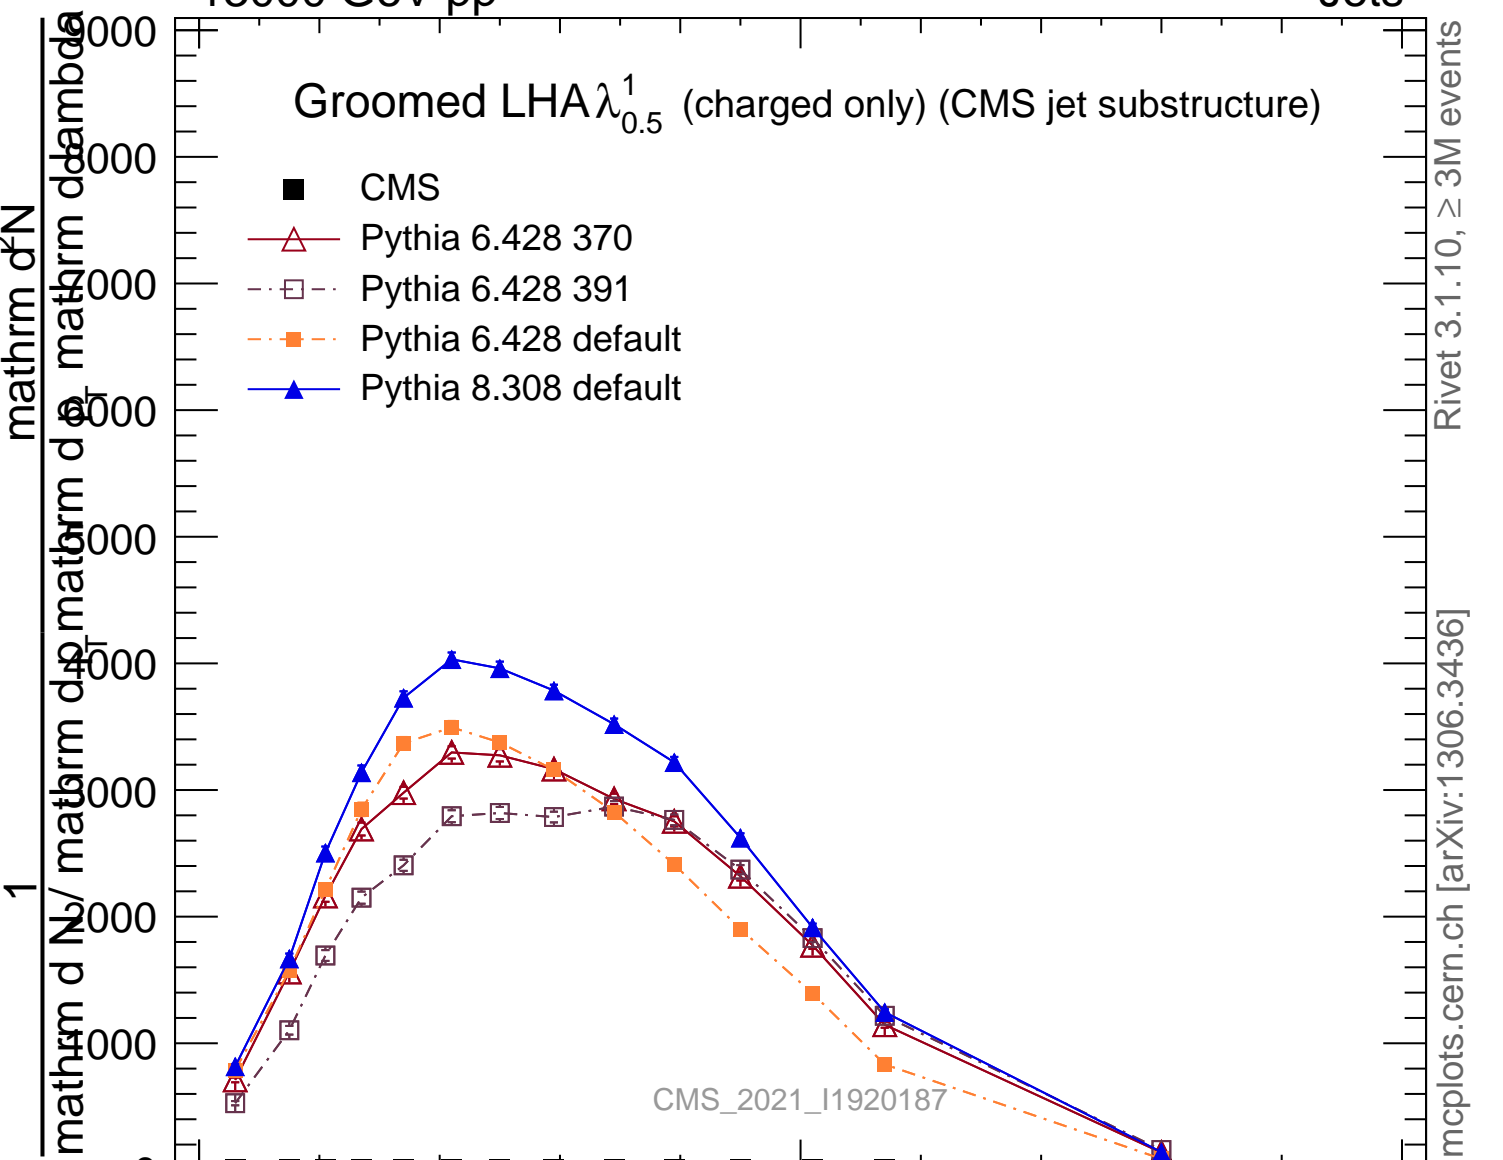

Groomed LHA $\lambda_{0.5}^1$ (charged only) (CMS jet substructure)

- CMS
- △ Pythia 6.428 370
- Pythia 6.428 391
- Pythia 6.428 default
- ▲ Pythia 8.308 default

CMS_2021_I1920187

Rivet 3.1.10, $\geq 3M$ events
mcplots.cern.ch [arXiv:1306.3436]