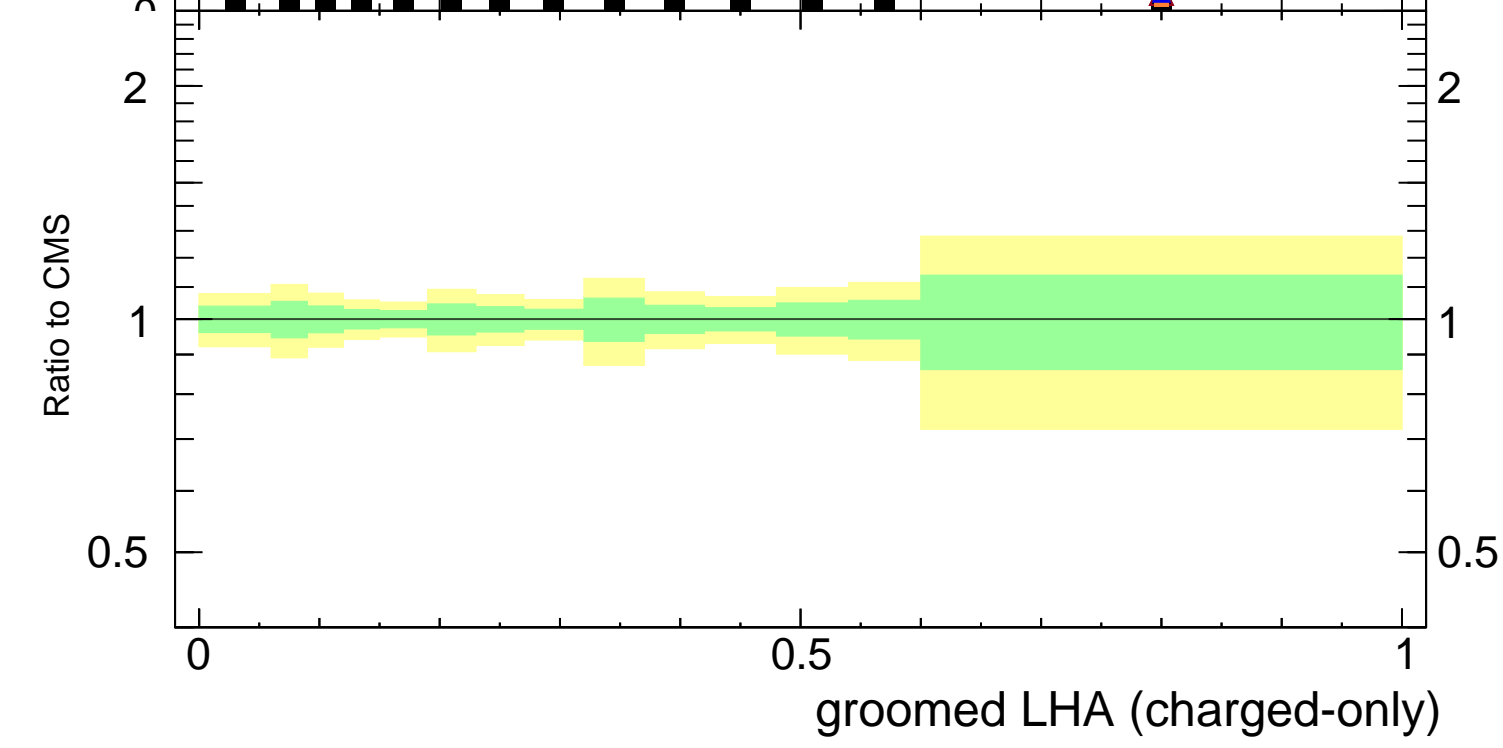

Groomed LHA $\lambda_{0.5}^1$ (charged only) (CMS jet substructure)

- CMS
- △ Pythia 6.428 370
- Pythia 6.428 391
- Pythia 6.428 default
- ▲ Pythia 8.308 default

CMS_2021_I1920187

Rivet 3.1.10, $\geq 3M$ events
mcplots.cern.ch [arXiv:1306.3436]