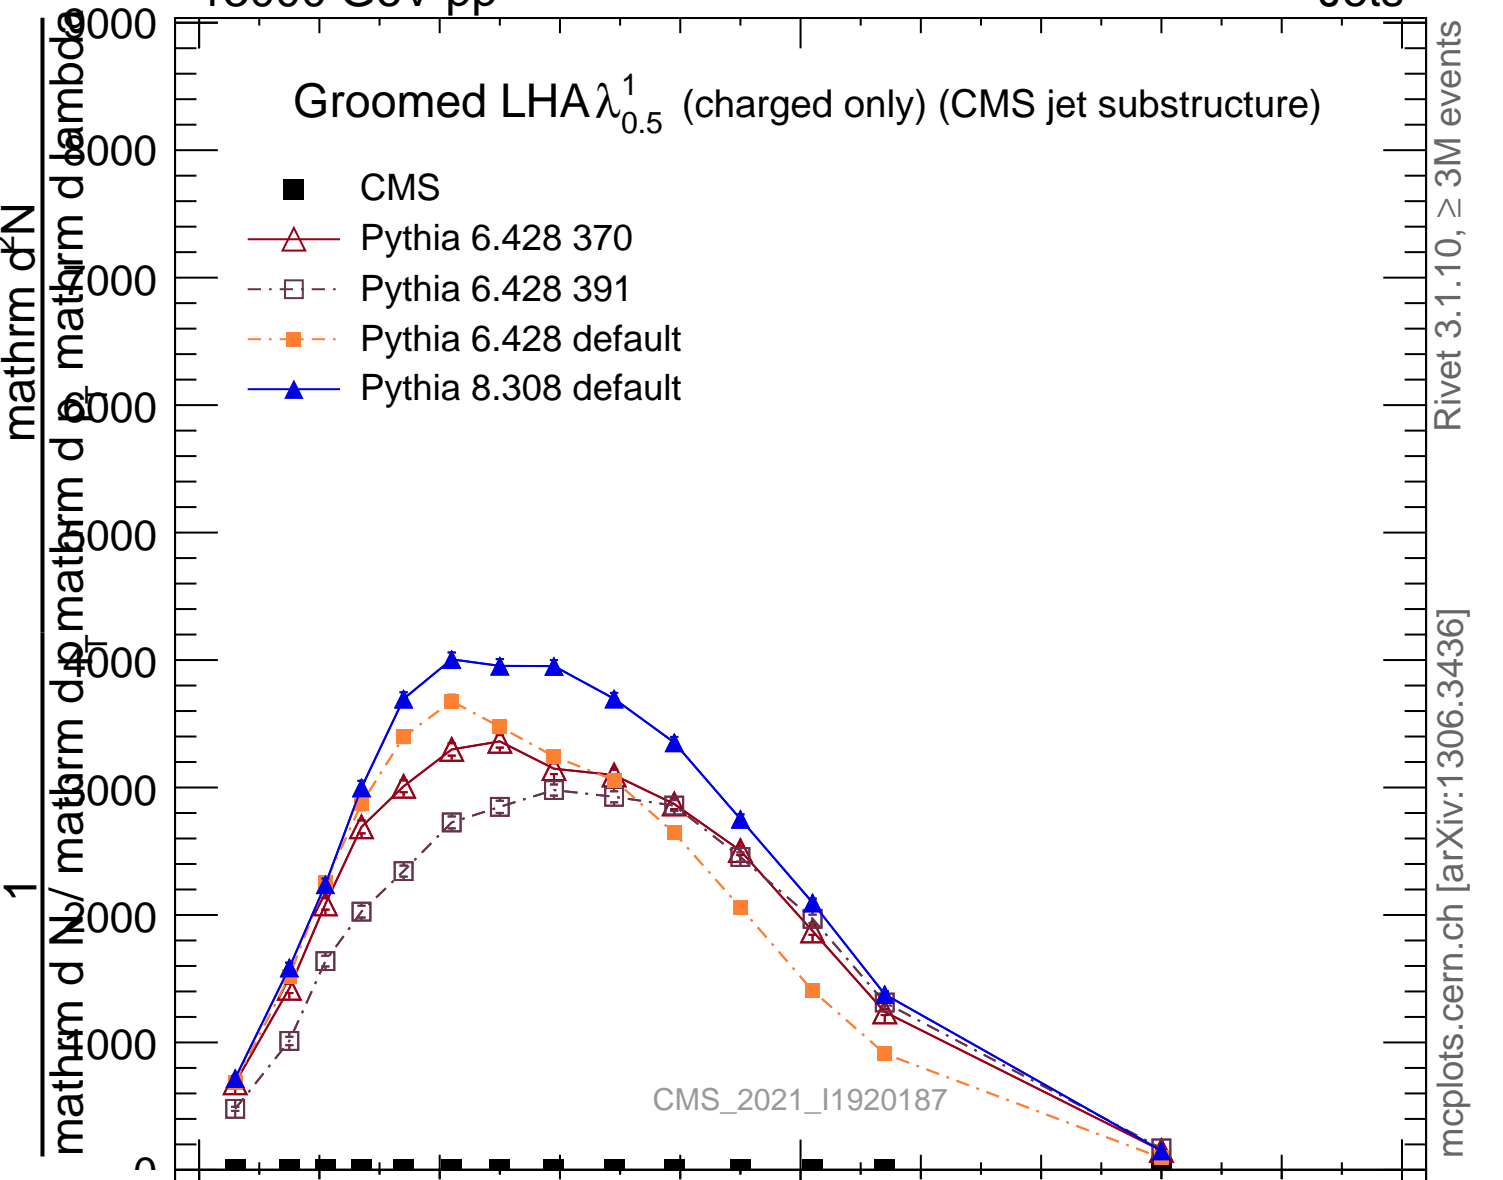

Groomed LHA $\lambda_{0.5}^1$ (charged only) (CMS jet substructure)

- CMS
- △ Pythia 6.428 370
- Pythia 6.428 391
- Pythia 6.428 default
- ▲ Pythia 8.308 default

CMS_2021_I1920187

Rivet 3.1.10, $\geq 3M$ events

mcplots.cern.ch [arXiv:1306.3436]