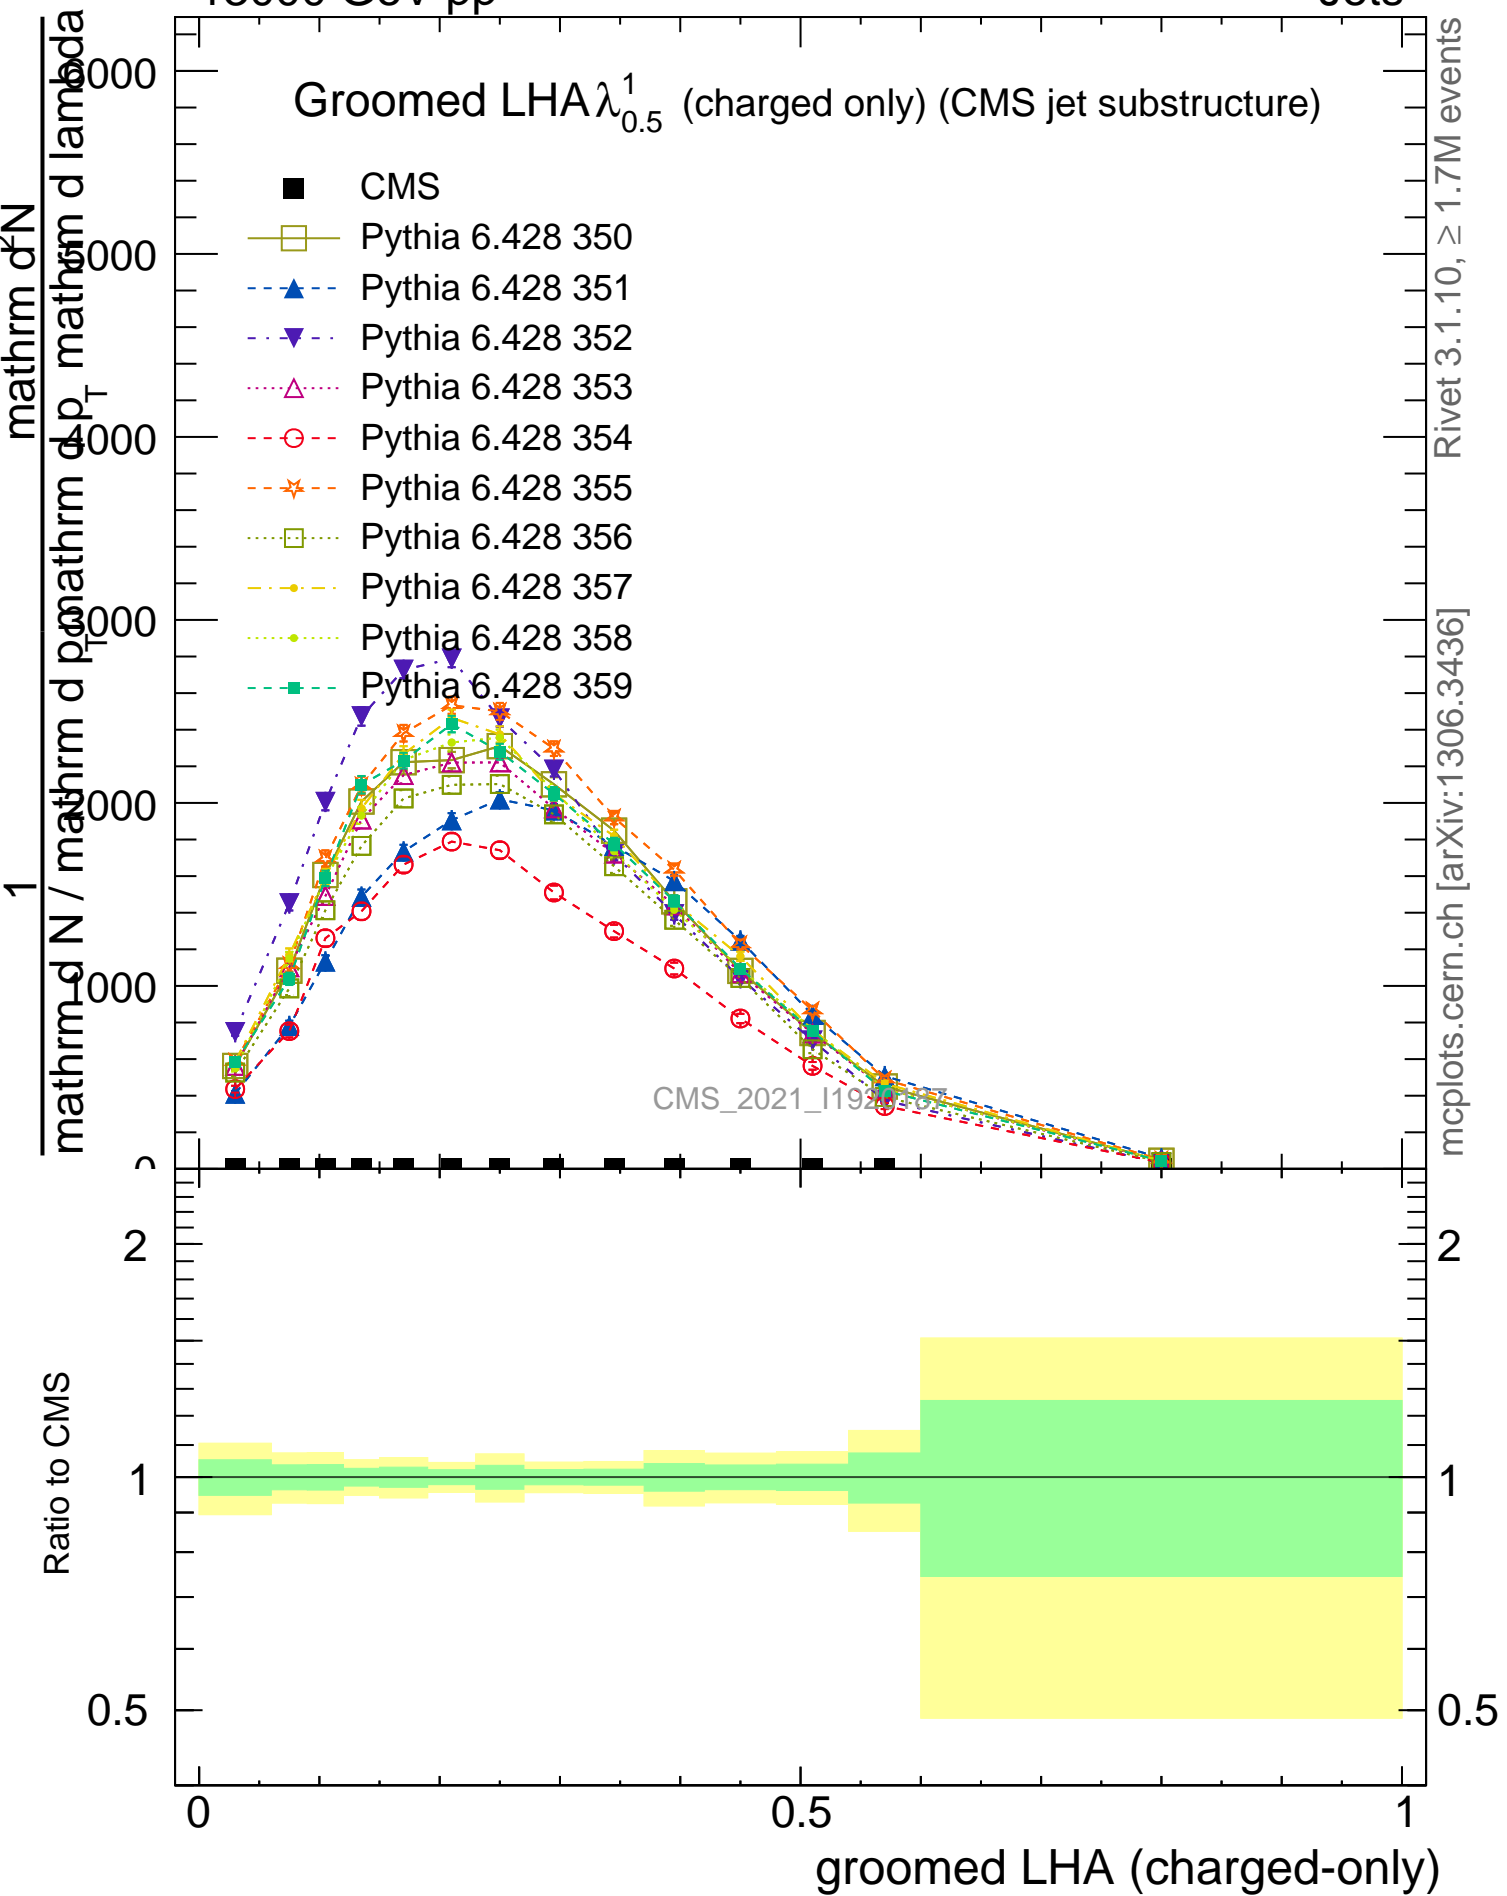

Groomed LHA $\lambda_{0.5}^1$ (charged only) (CMS jet substructure)

- CMS
- Pythia 6.428 350
- -▲- - Pythia 6.428 351
- -▼- - Pythia 6.428 352
- -△- - Pythia 6.428 353
- -○- - Pythia 6.428 354
- -☆- - Pythia 6.428 355
- -□- - Pythia 6.428 356
- -●- - Pythia 6.428 357
- -●- - Pythia 6.428 358
- -■- - Pythia 6.428 359

Rivet 3.1.10, ≥ 1.7M events

mcplots.cern.ch [arXiv:1306.3436]