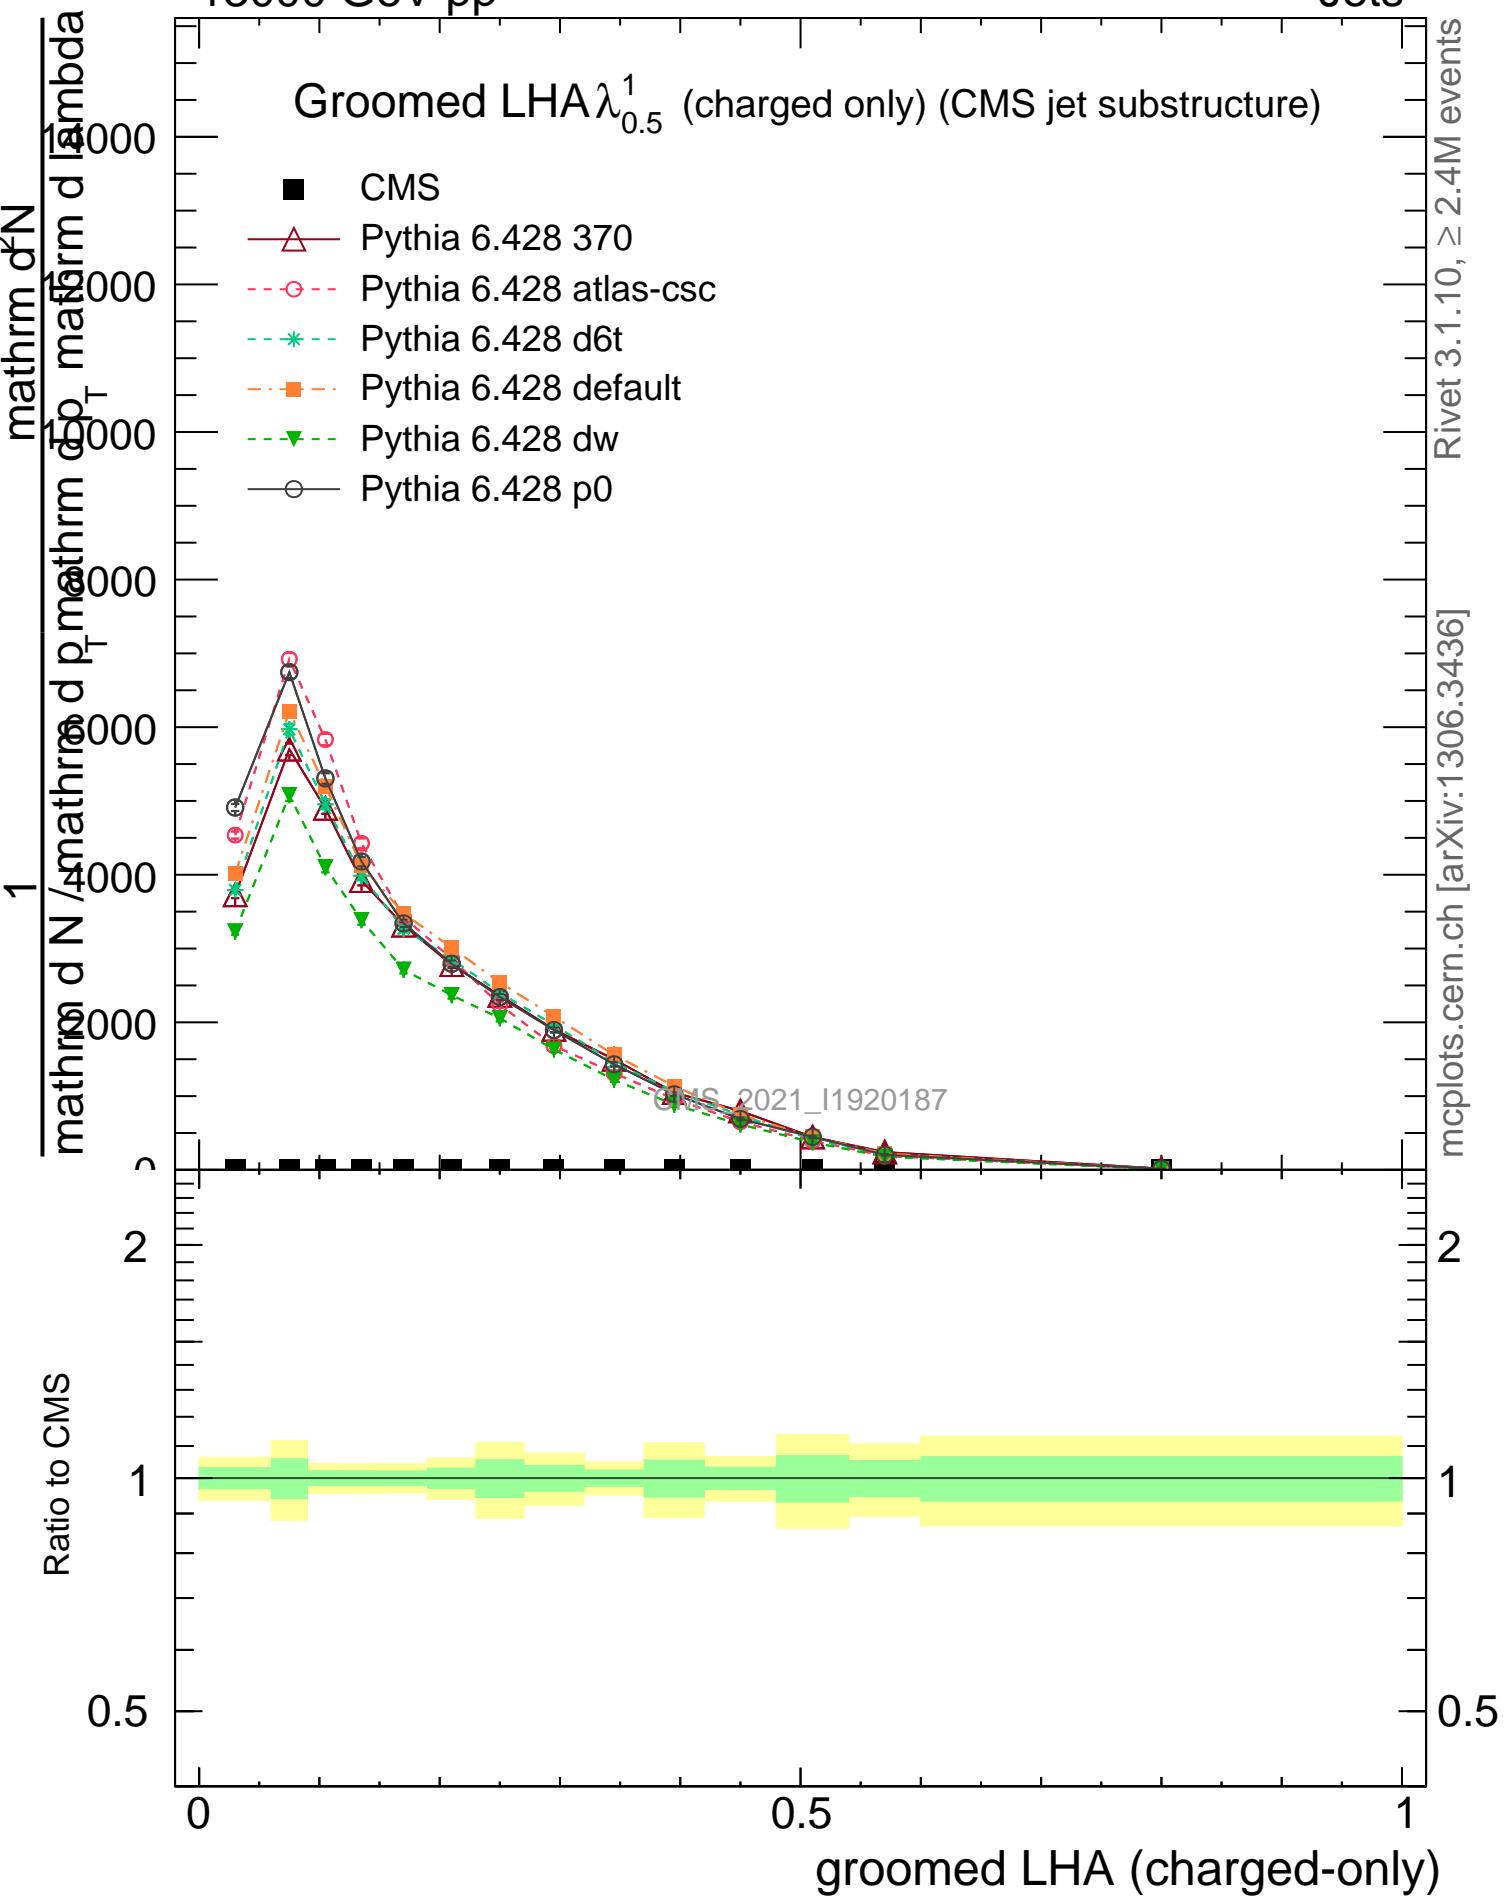

Groomed LHA  $\lambda_{0.5}^1$  (charged only) (CMS jet substructure)

- CMS
- △ Pythia 6.428 370
- Pythia 6.428 atlas-csc
- \* Pythia 6.428 d6t
- Pythia 6.428 default
- ▼ Pythia 6.428 dw
- Pythia 6.428 p0

Rivet 3.1.10, ≥ 2.4M events  
mcplots.cern.ch [arXiv:1306.3436]