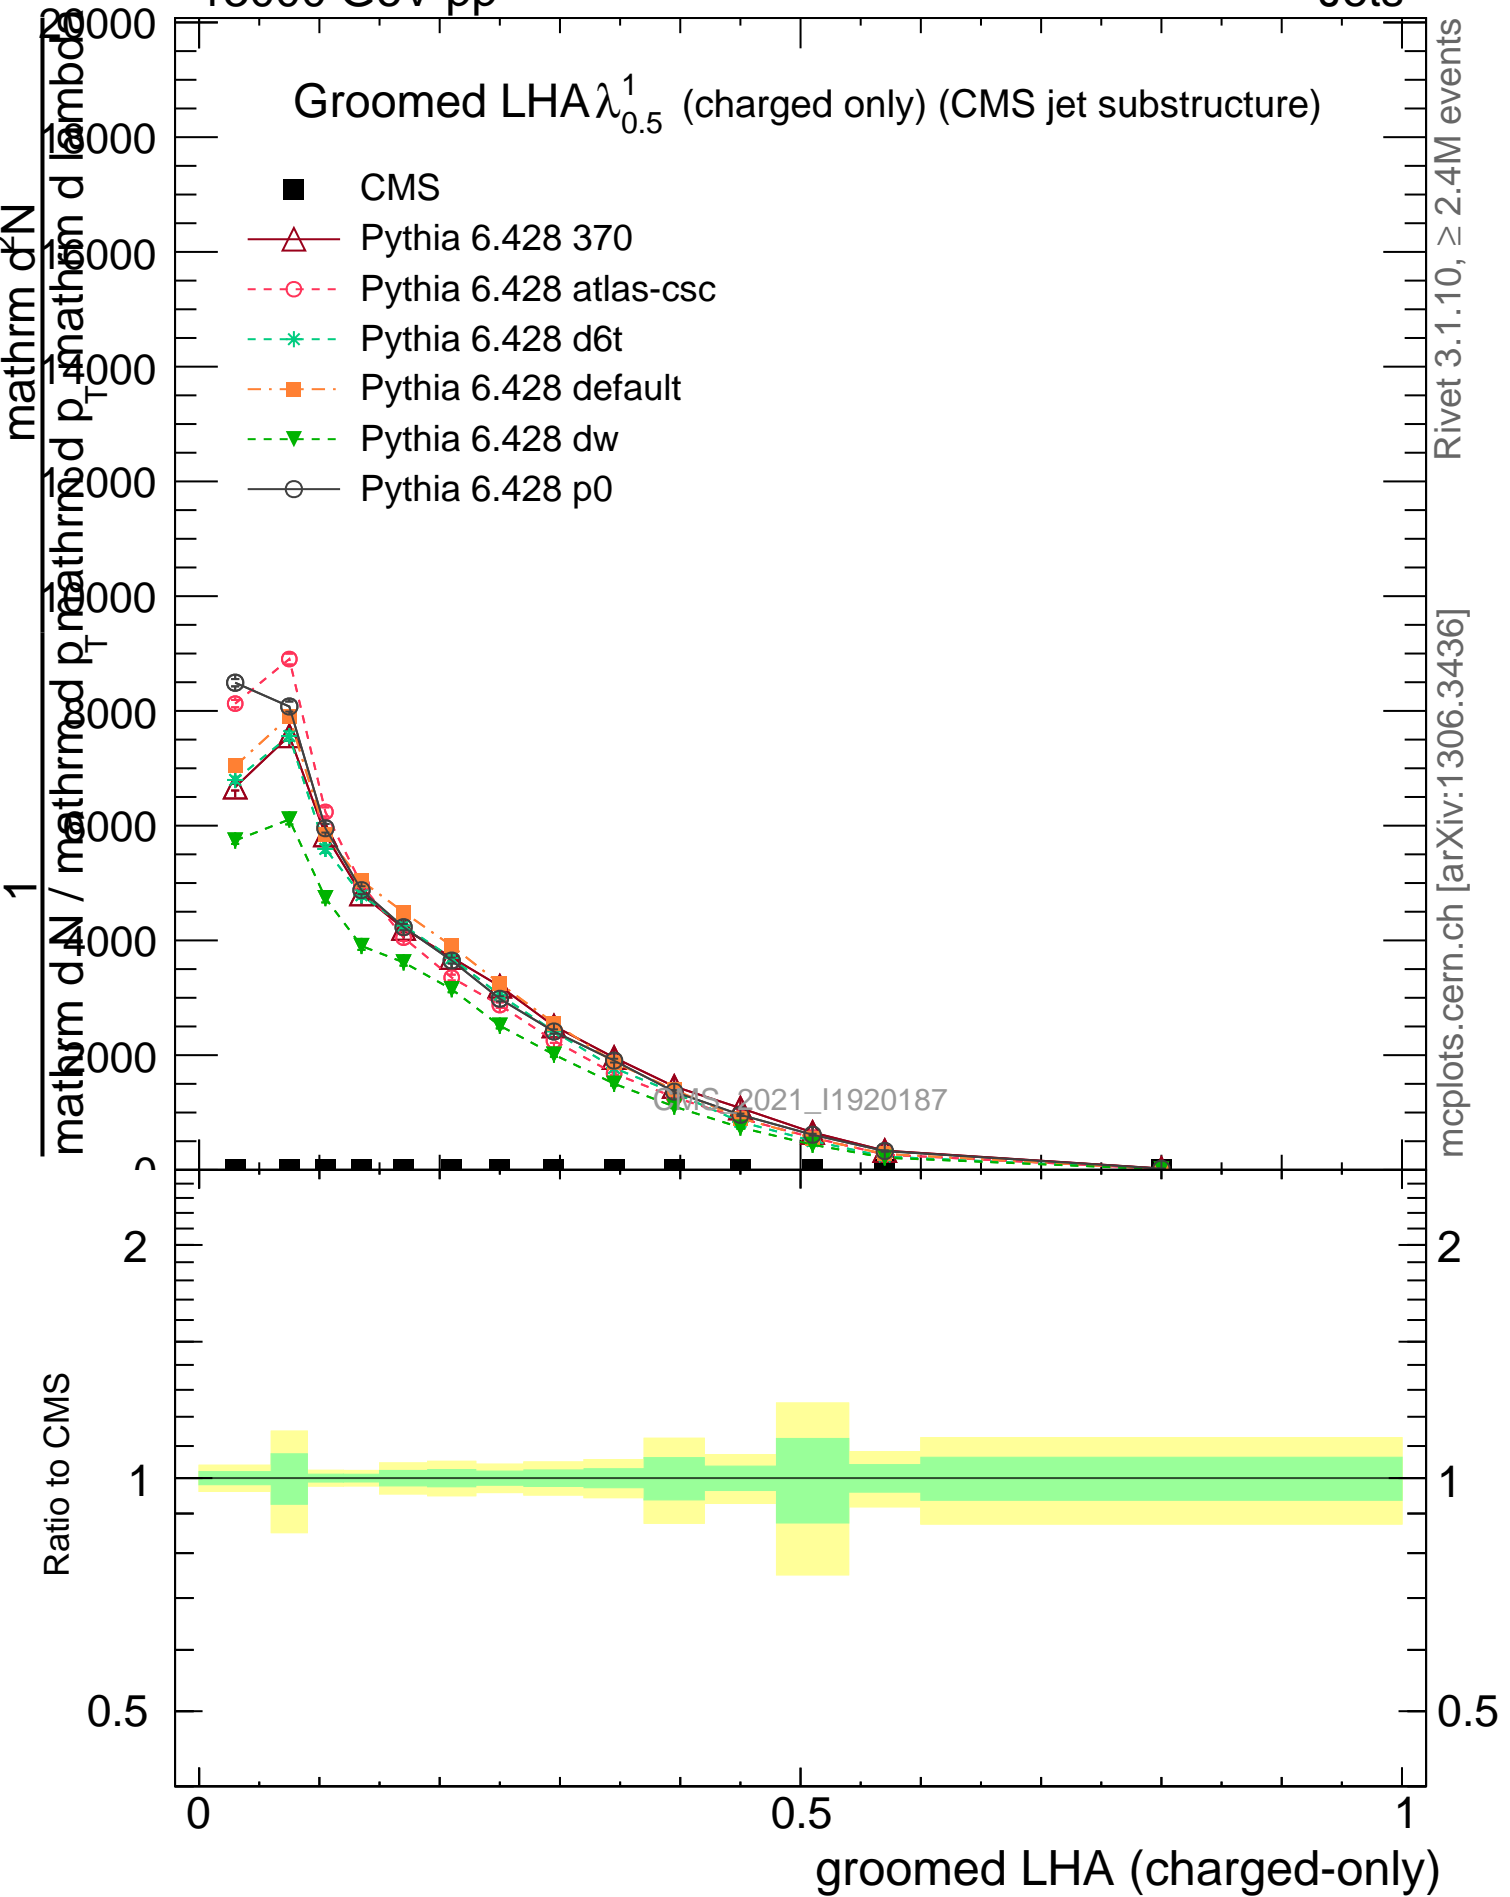

Groomed LHA $\lambda_{0.5}^1$ (charged only) (CMS jet substructure)

- CMS
- △ Pythia 6.428 370
- Pythia 6.428 atlas-csc
- * Pythia 6.428 d6t
- Pythia 6.428 default
- ▼ Pythia 6.428 dw
- Pythia 6.428 p0

Rivet 3.1.10, ≥ 2.4M events

mcplots.cern.ch [arXiv:1306.3436]

CMS 2021_11920187