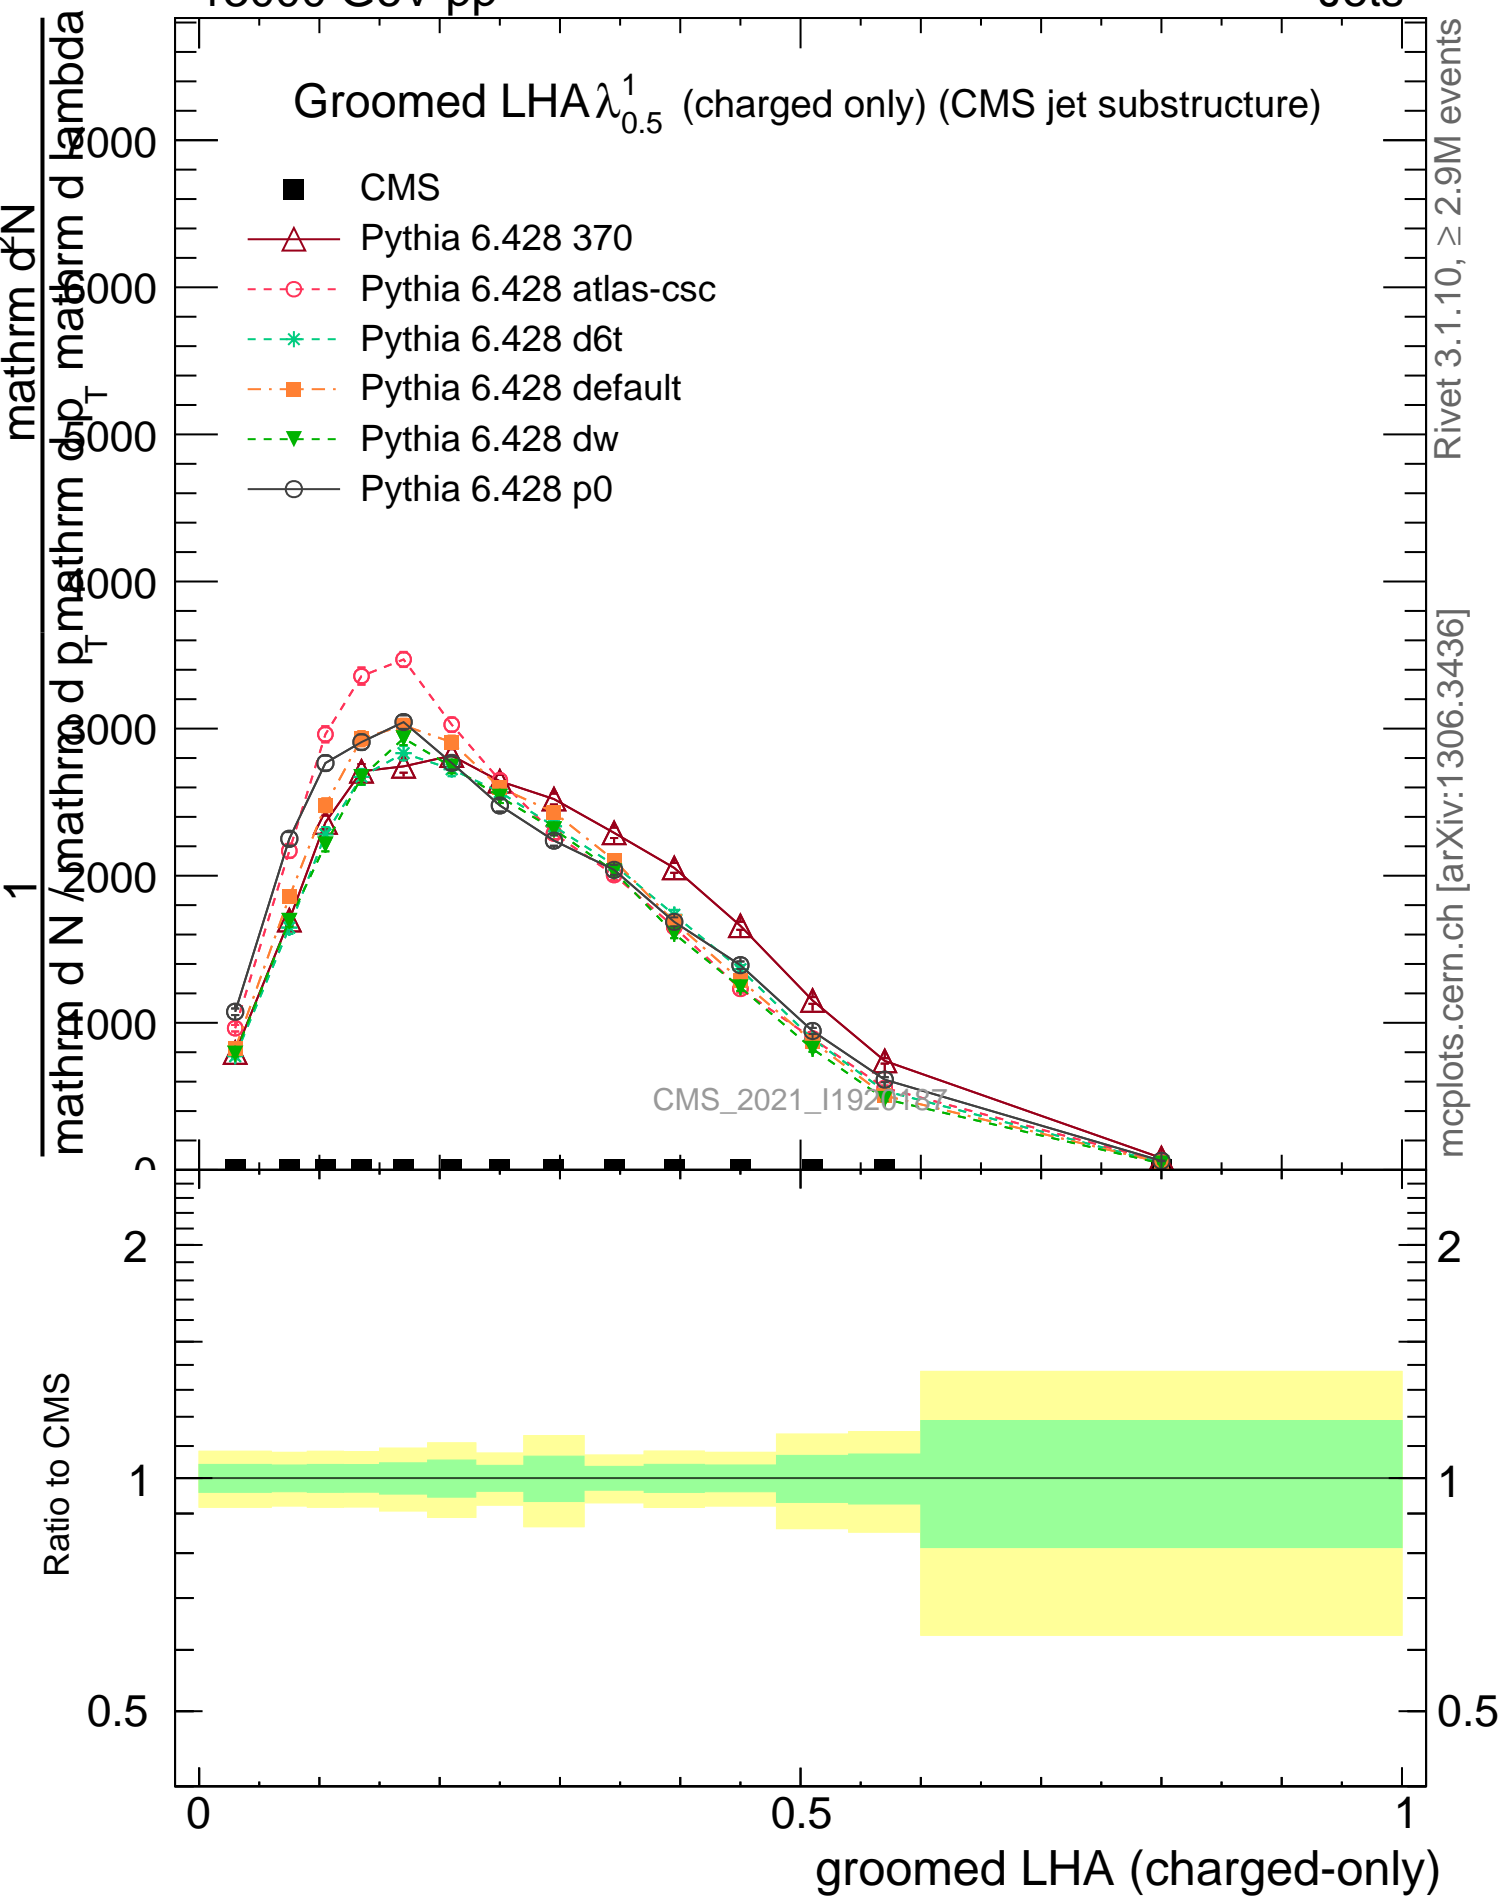

Groomed LHA $\lambda_{0.5}^1$ (charged only) (CMS jet substructure)

- CMS
- △ Pythia 6.428 370
- Pythia 6.428 atlas-csc
- * Pythia 6.428 d6t
- Pythia 6.428 default
- ▼ Pythia 6.428 dw
- Pythia 6.428 p0

CMS_2021_11920187

mcplots.cern.ch [arXiv:1306.3436]

Rivet 3.1.10, ≥ 2.9M events