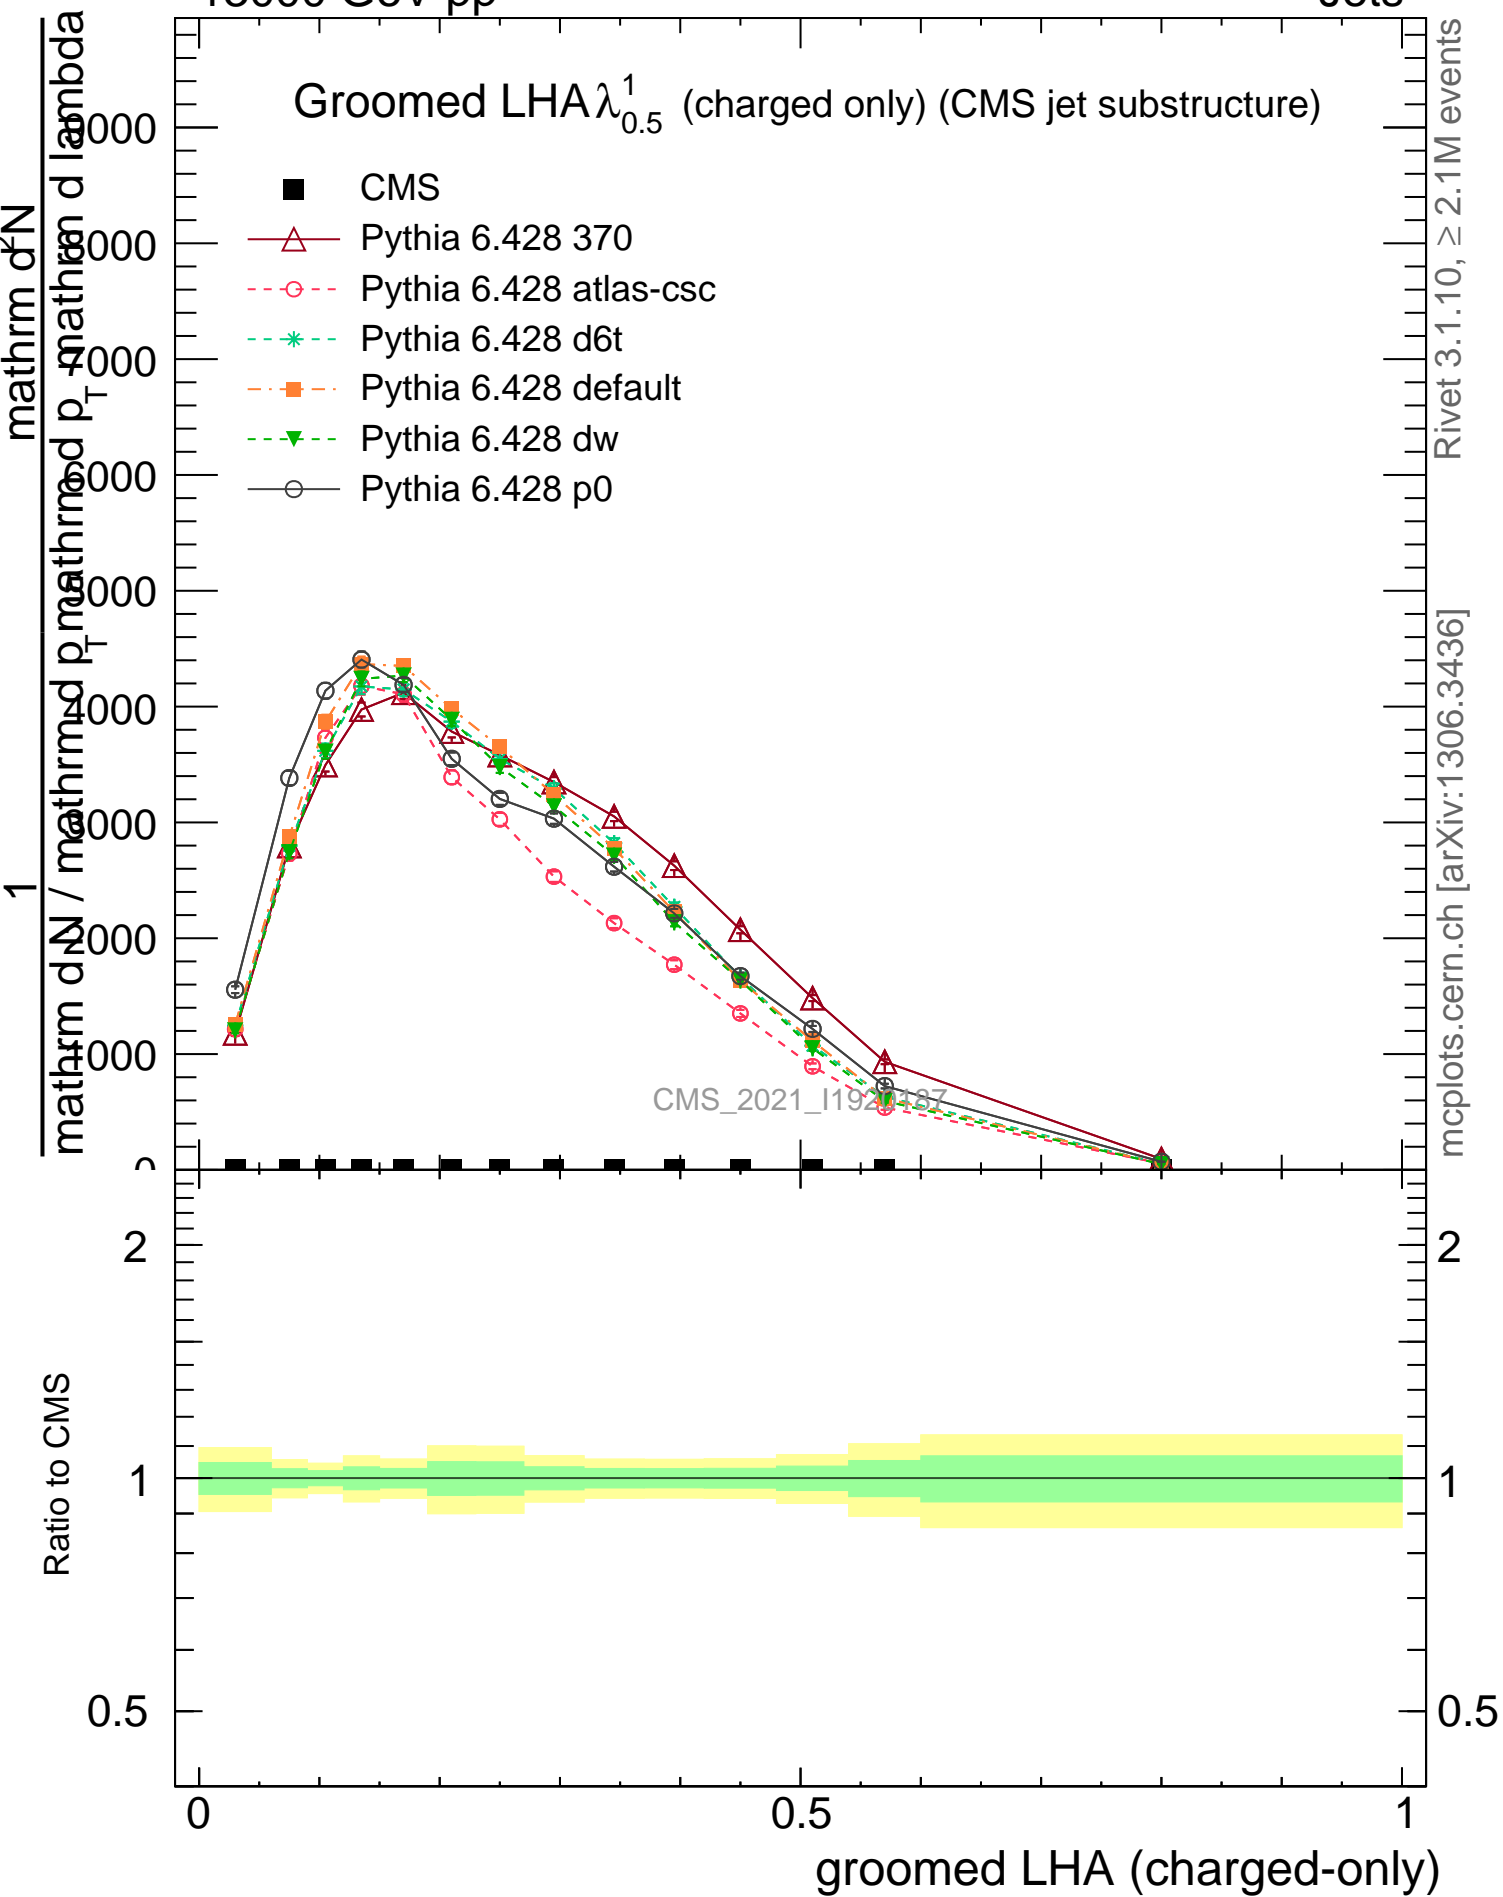

Groomed LHA $\lambda_{0.5}^1$ (charged only) (CMS jet substructure)

- CMS
- △ Pythia 6.428 370
- Pythia 6.428 atlas-csc
- * Pythia 6.428 d6t
- Pythia 6.428 default
- ▼ Pythia 6.428 dw
- Pythia 6.428 p0

CMS_2021_1192187

mcplots.cern.ch [arXiv:1306.3436]

Rivet 3.1.10, ≥ 2.1M events