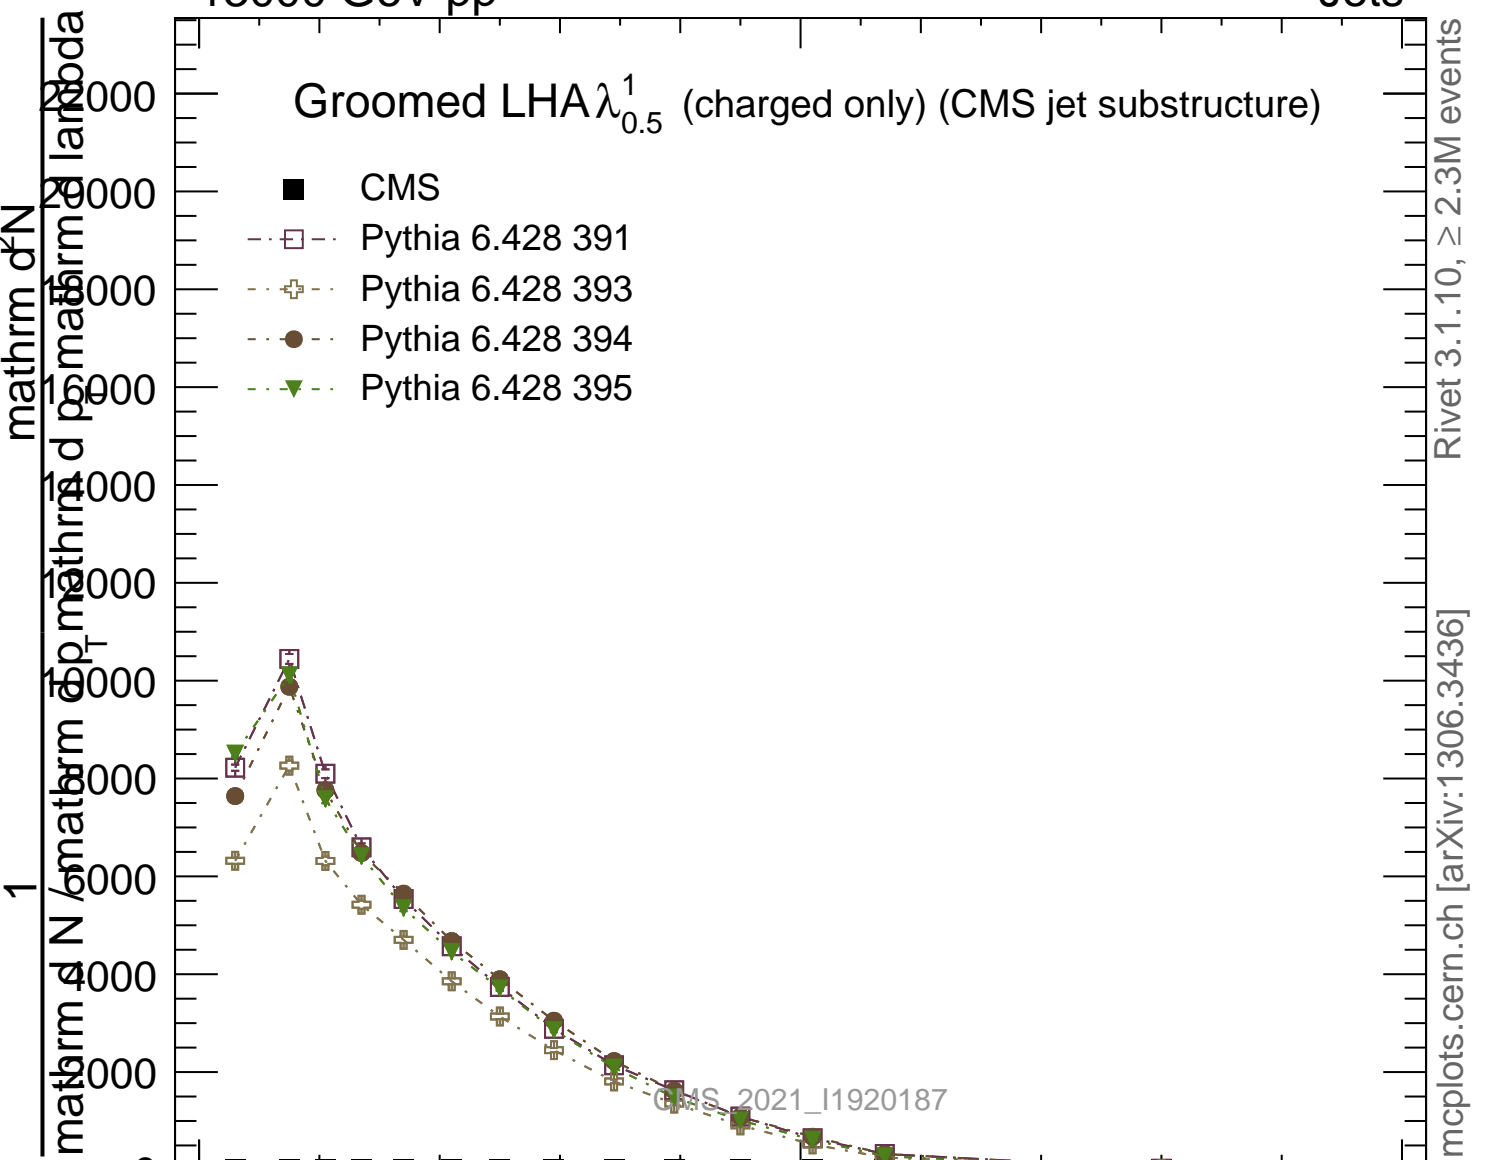

Groomed LHA $\lambda_{0.5}^1$ (charged only) (CMS jet substructure)

- CMS
- - □ - - Pythia 6.428 391
- - + - - Pythia 6.428 393
- - ● - - Pythia 6.428 394
- - ▼ - - Pythia 6.428 395

Rivet 3.1.10, ≥ 2.3M events

mcplots.cern.ch [arXiv:1306.3436]