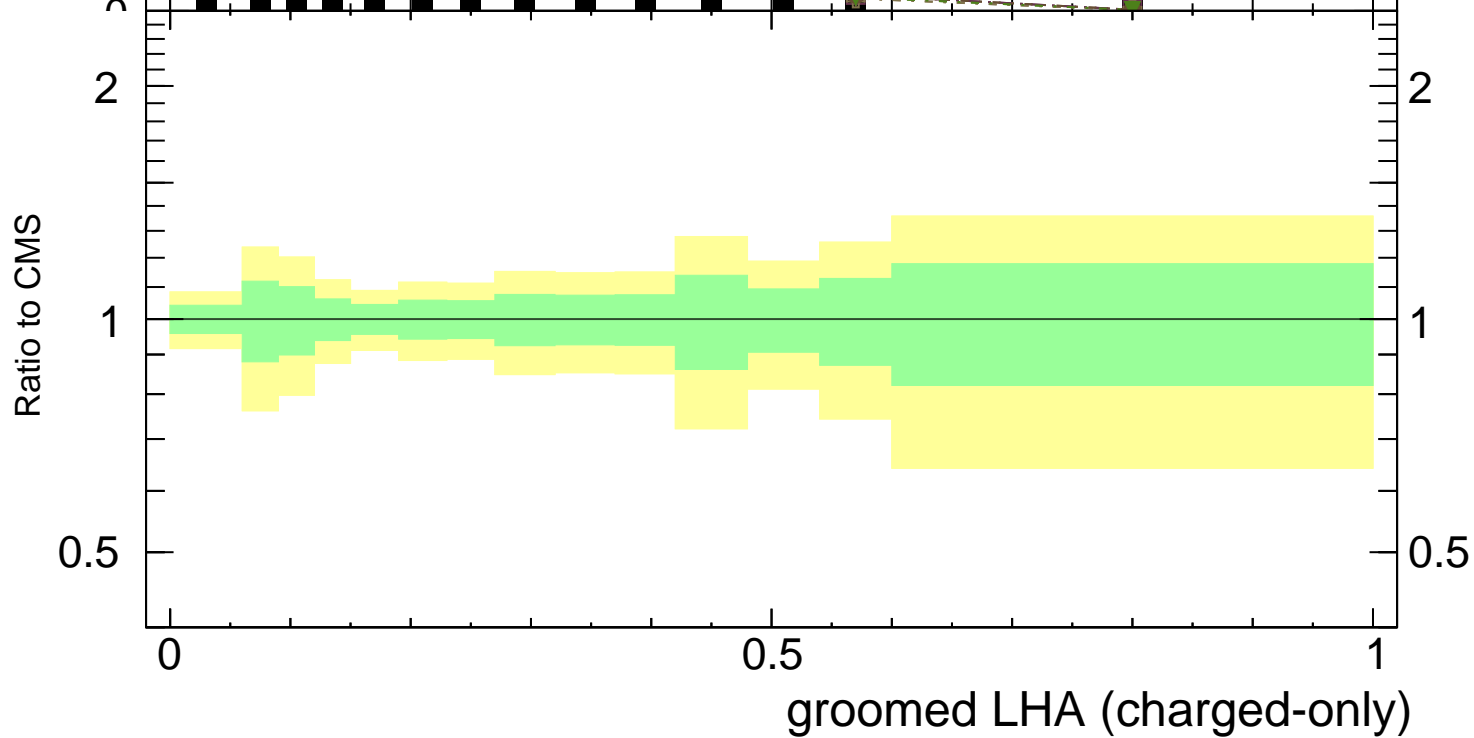

Groomed LHA $\lambda_{0.5}^1$ (charged only) (CMS jet substructure)

- CMS
- - □ - - Pythia 6.428 391
- - + - - Pythia 6.428 393
- - ● - - Pythia 6.428 394
- - ▼ - - Pythia 6.428 395

Rivet 3.1.10, ≥ 2.3M events

mcplots.cern.ch [arXiv:1306.3436]