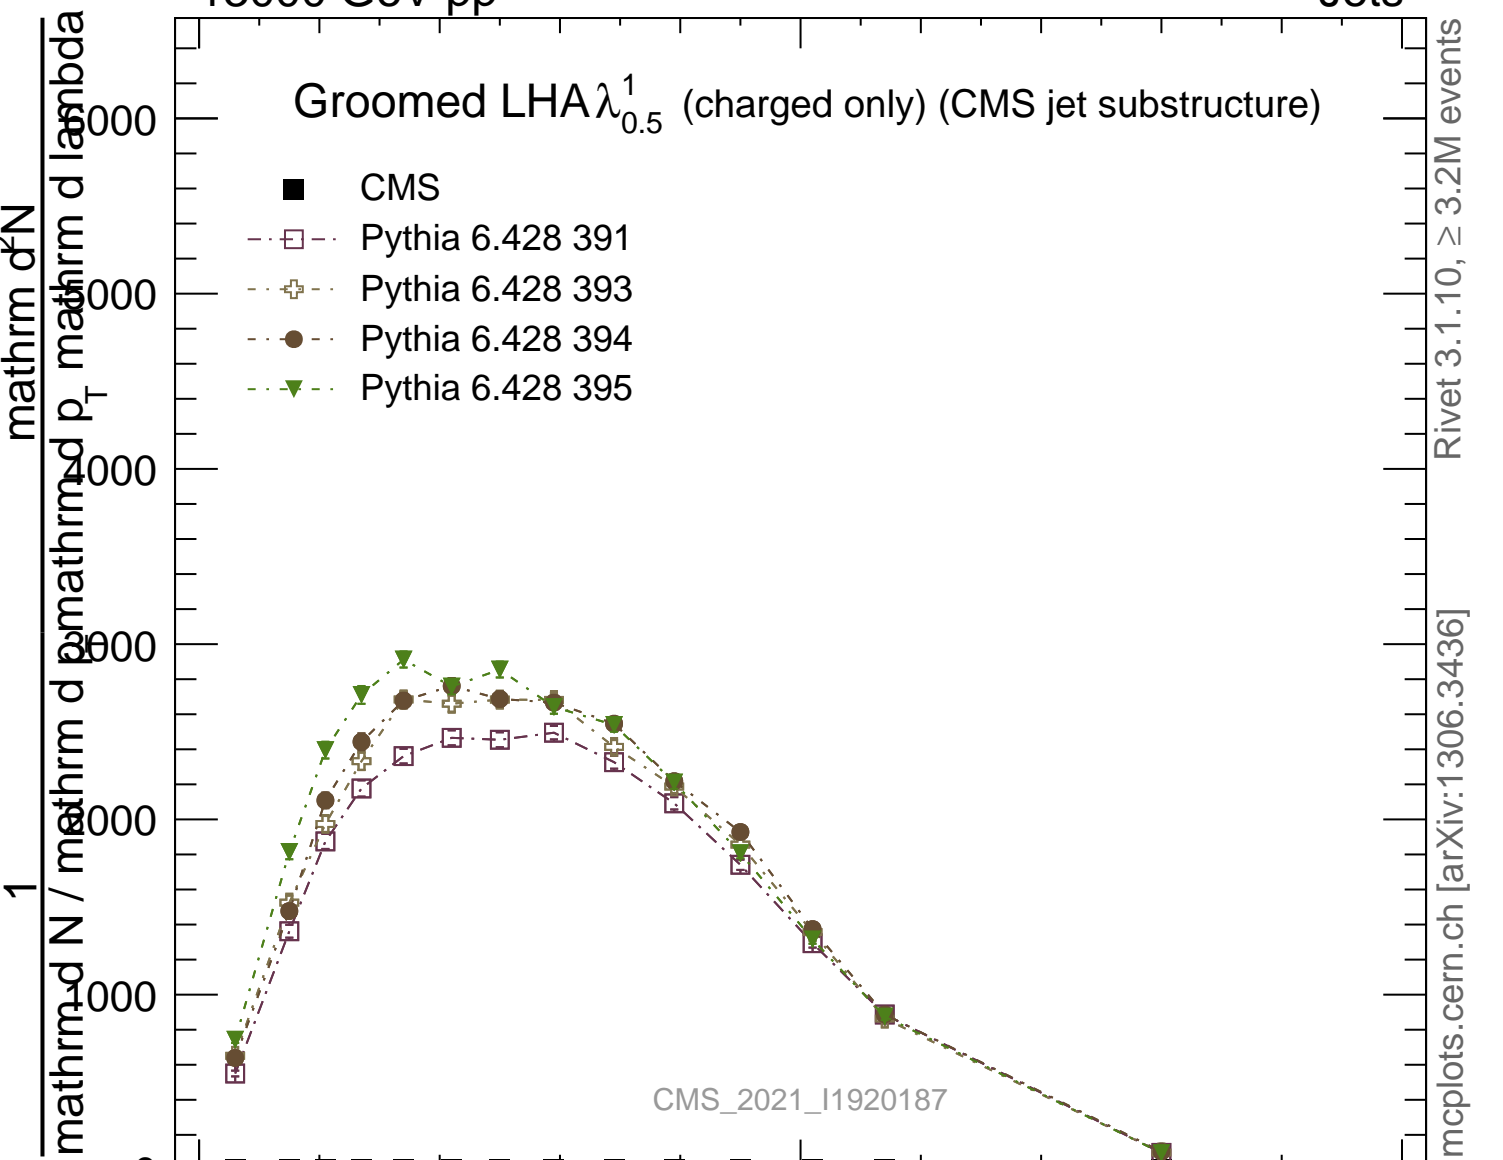

Groomed LHA $\lambda_{0.5}^1$ (charged only) (CMS jet substructure)

- CMS
- - □ - - Pythia 6.428 391
- - + - - Pythia 6.428 393
- - ● - - Pythia 6.428 394
- - ▼ - - Pythia 6.428 395

Rivet 3.1.10, ≥ 3.2M events

mcplots.cern.ch [arXiv:1306.3436]