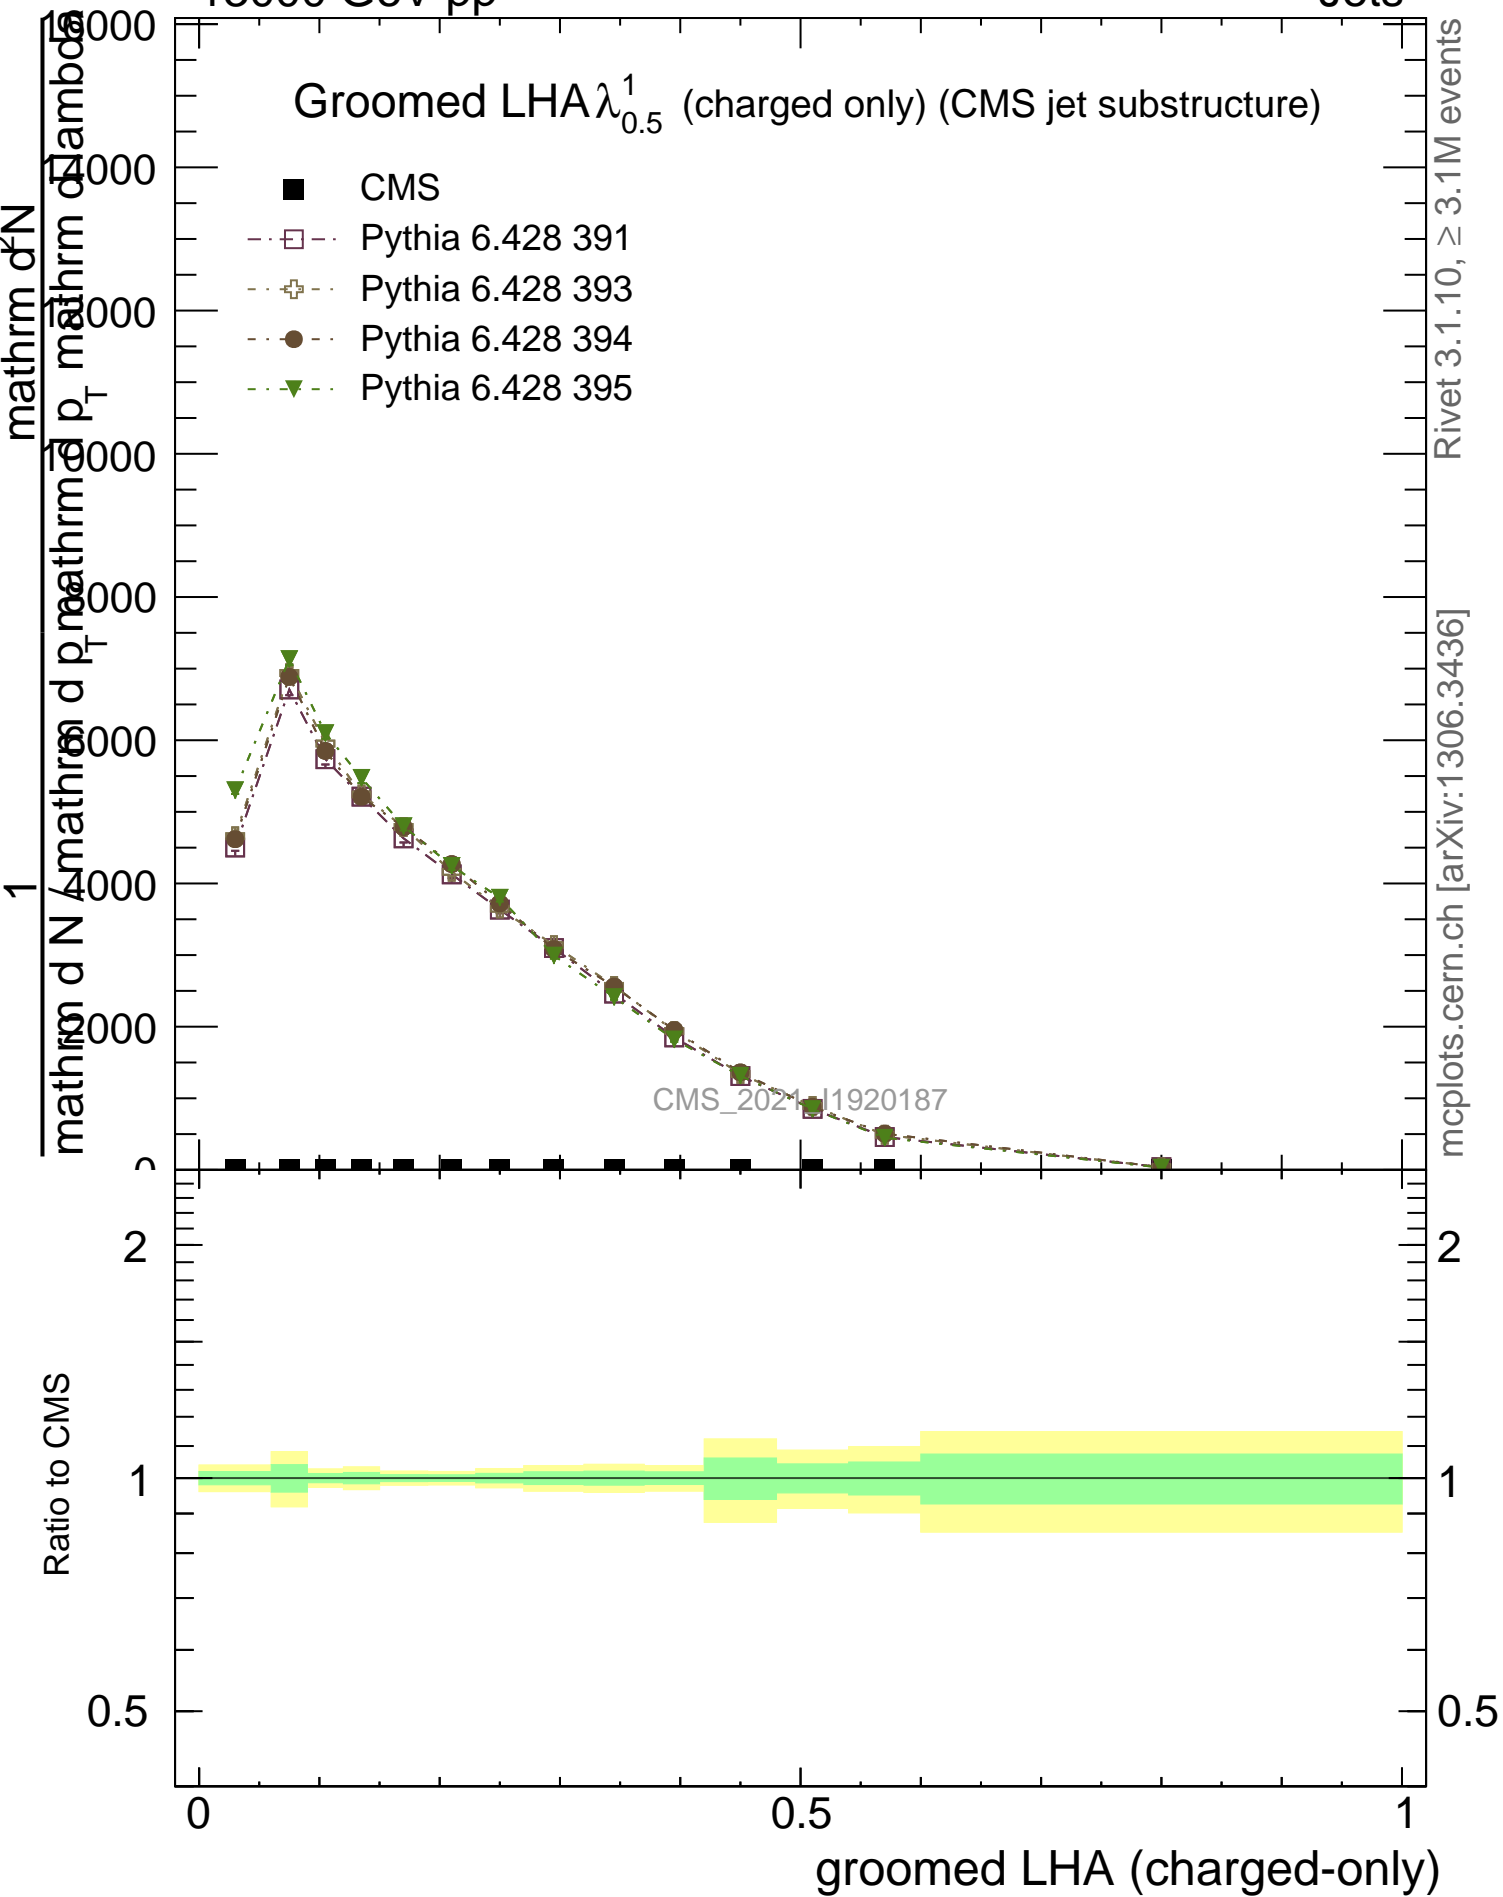

Groomed LHA $\lambda_{0.5}^1$ (charged only) (CMS jet substructure)

- CMS
- - □ - - Pythia 6.428 391
- - + - - Pythia 6.428 393
- - ● - - Pythia 6.428 394
- - ▼ - - Pythia 6.428 395

Rivet 3.1.10, ≥ 3.1M events

mcplots.cern.ch [arXiv:1306.3436]