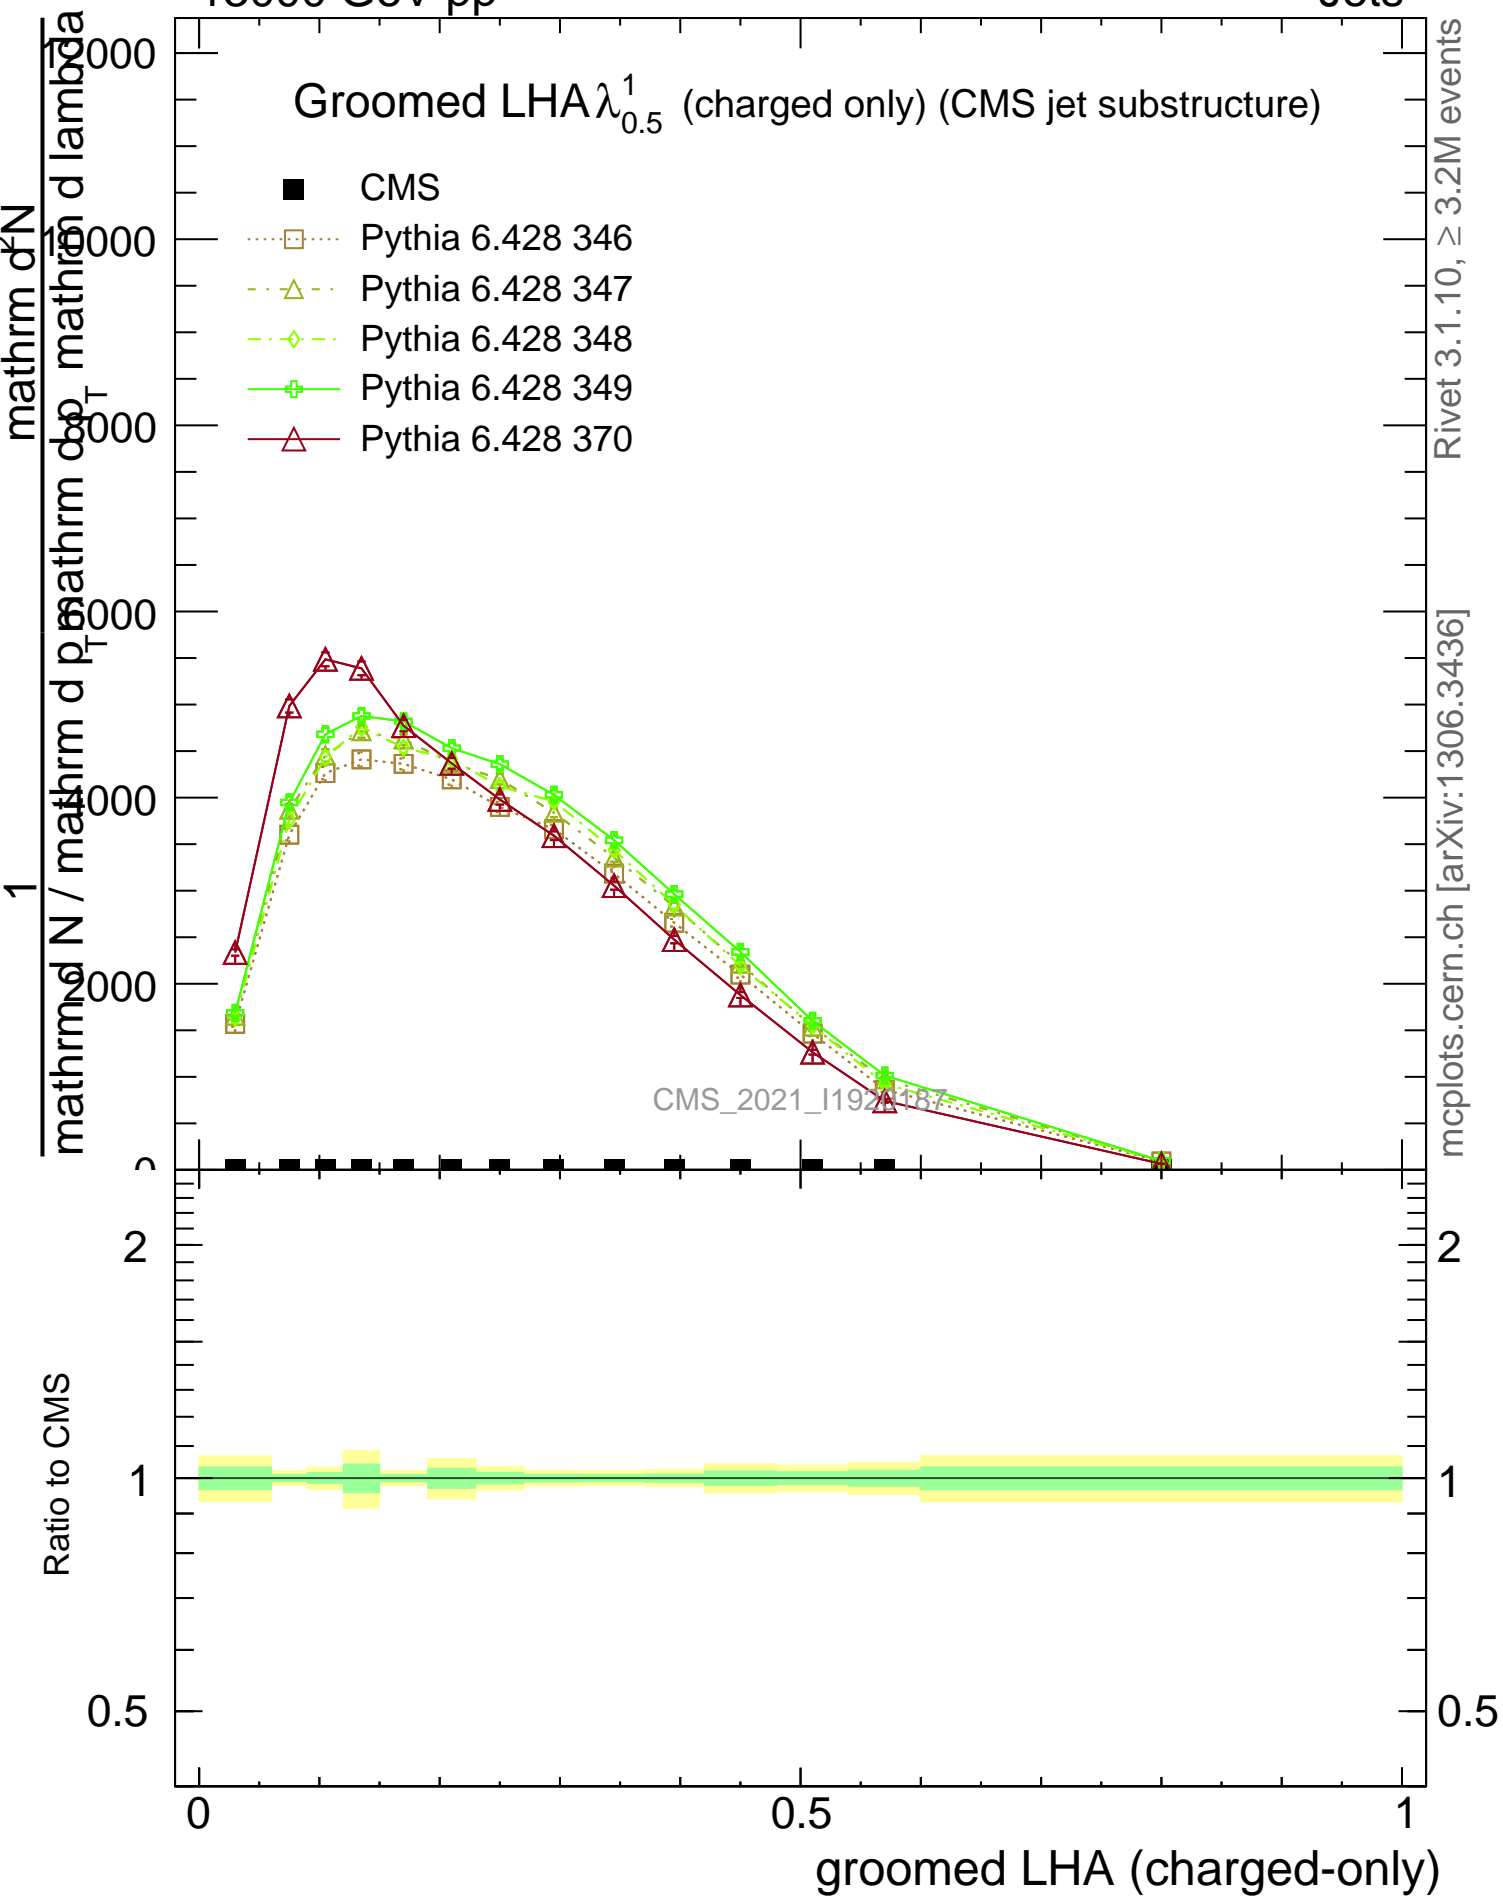

Groomed LHA $\lambda_{0.5}^1$ (charged only) (CMS jet substructure)

- CMS
- Pythia 6.428 346
- △ Pythia 6.428 347
- ◇ Pythia 6.428 348
- ⊕ Pythia 6.428 349
- △ Pythia 6.428 370

Rivet 3.1.10, ≥ 3.2M events

mcplots.cern.ch [arXiv:1306.3436]