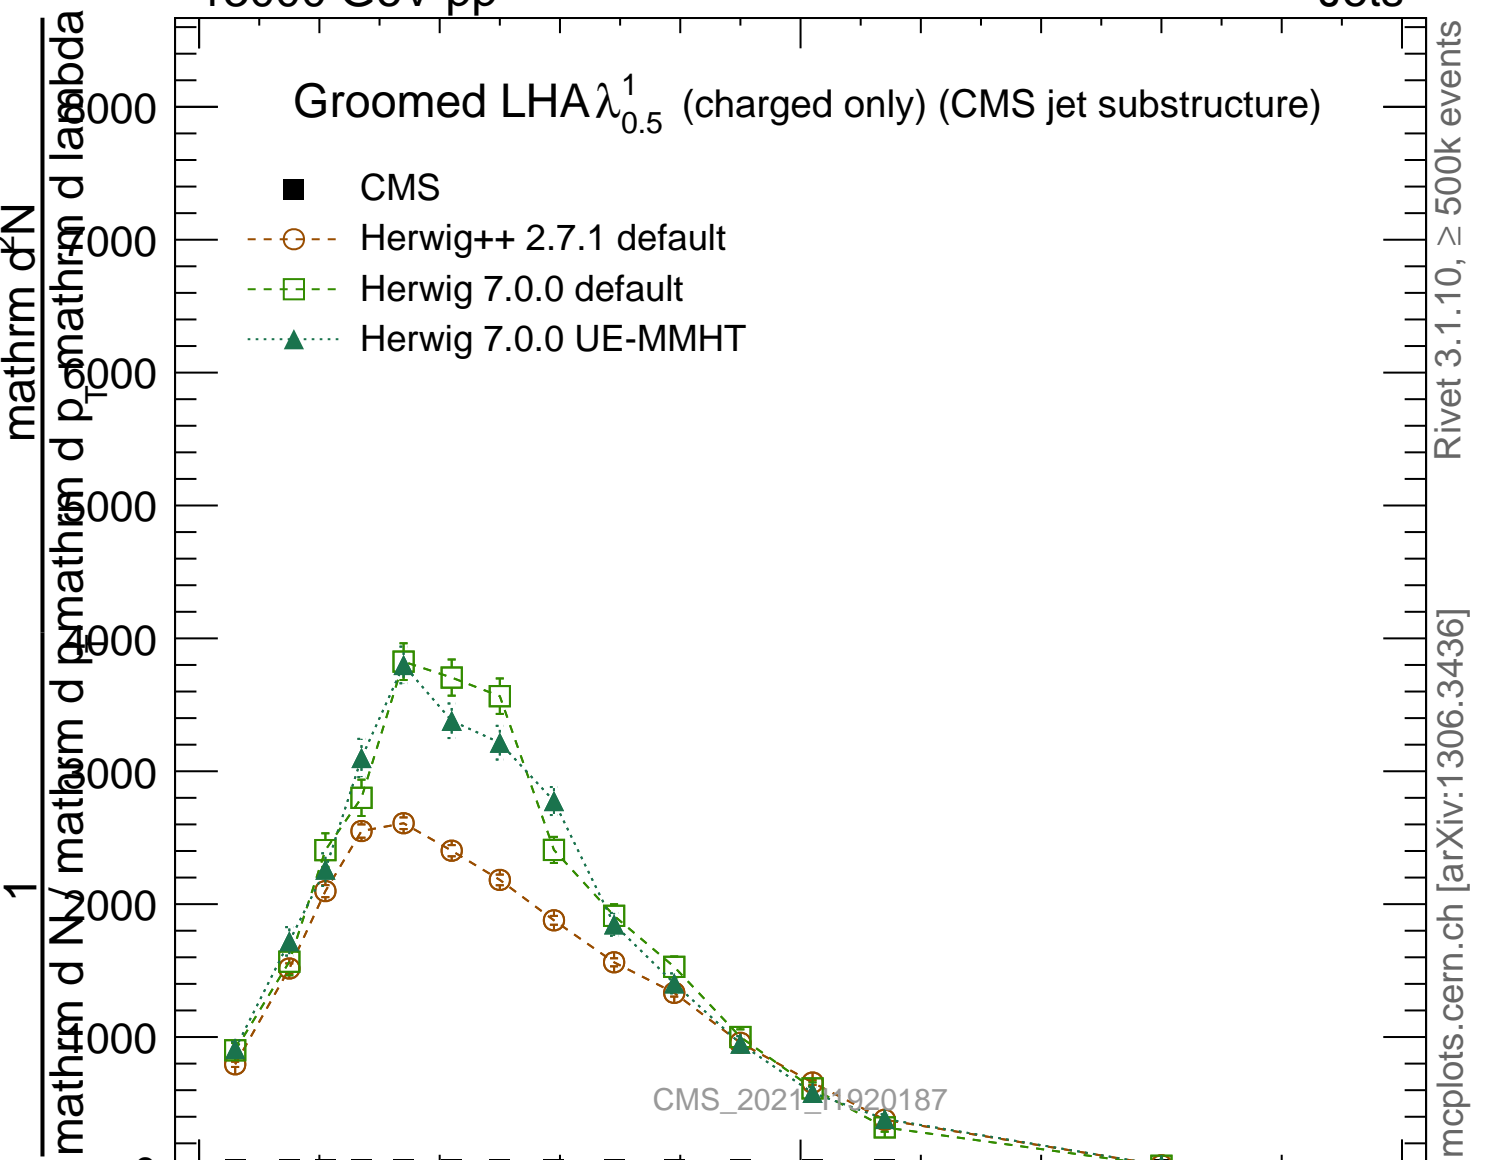

Groomed LHA $\lambda_{0.5}^1$ (charged only) (CMS jet substructure)

- CMS
- Herwig++ 2.7.1 default
- Herwig 7.0.0 default
- ▲- Herwig 7.0.0 UE-MMHT

Rivet 3.1.10, ≥ 500k events
mcplots.cern.ch [arXiv:1306.3436]