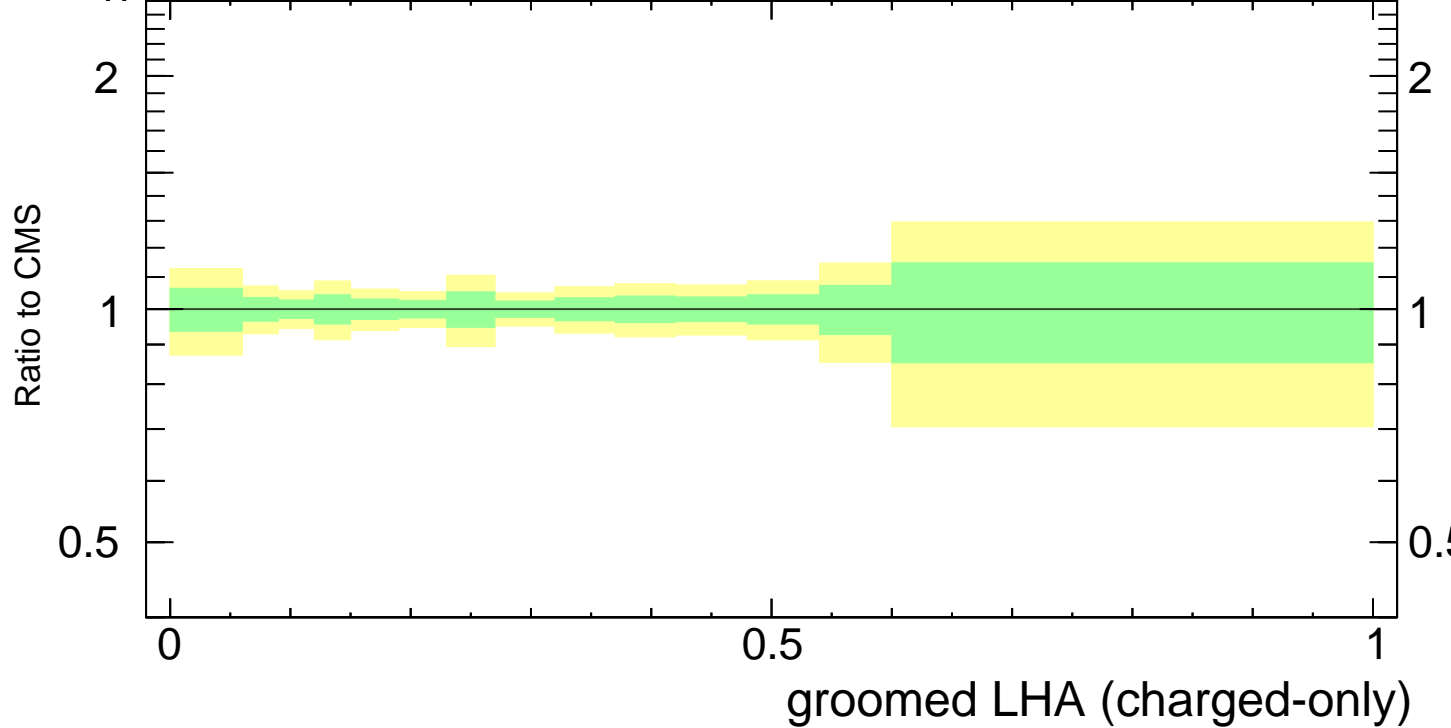

Groomed LHA $\lambda_{0.5}^1$ (charged only) (CMS jet substructure)

- CMS
- Herwig++ 2.7.1 default
- Herwig 7.0.0 default
- ▲- Herwig 7.0.0 UE-MMHT

Rivet 3.1.10, ≥ 500k events
mcplots.cern.ch [arXiv:1306.3436]