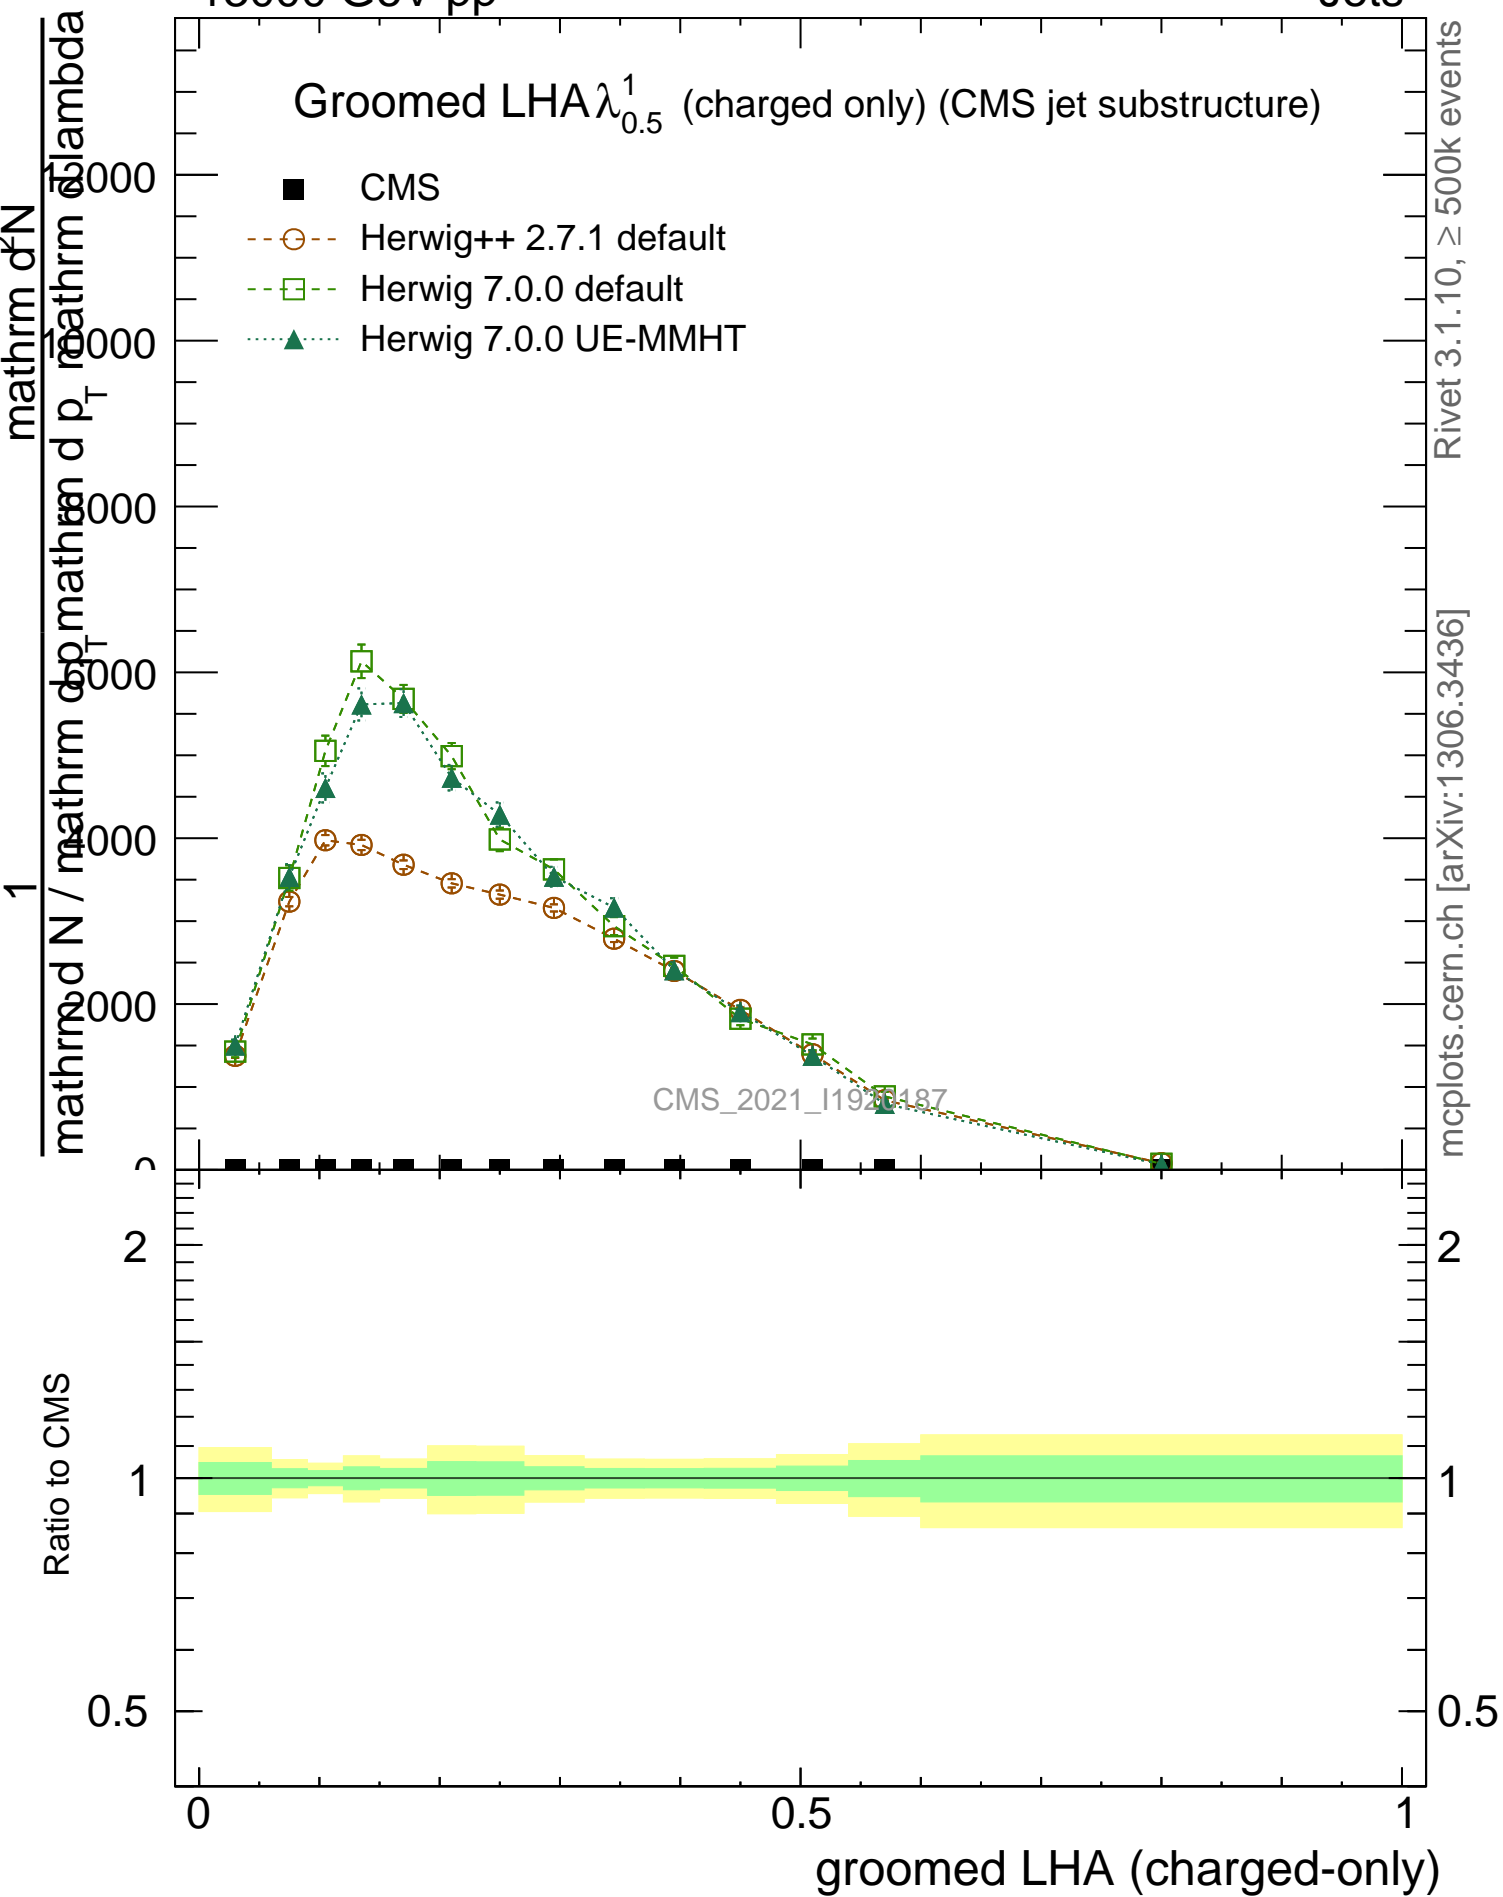

Groomed $LHA\lambda_{0.5}^1$ (charged only) (CMS jet substructure)

- CMS
- Herwig++ 2.7.1 default
- Herwig 7.0.0 default
- ▲- Herwig 7.0.0 UE-MMHT

CMS_2021_I1978187