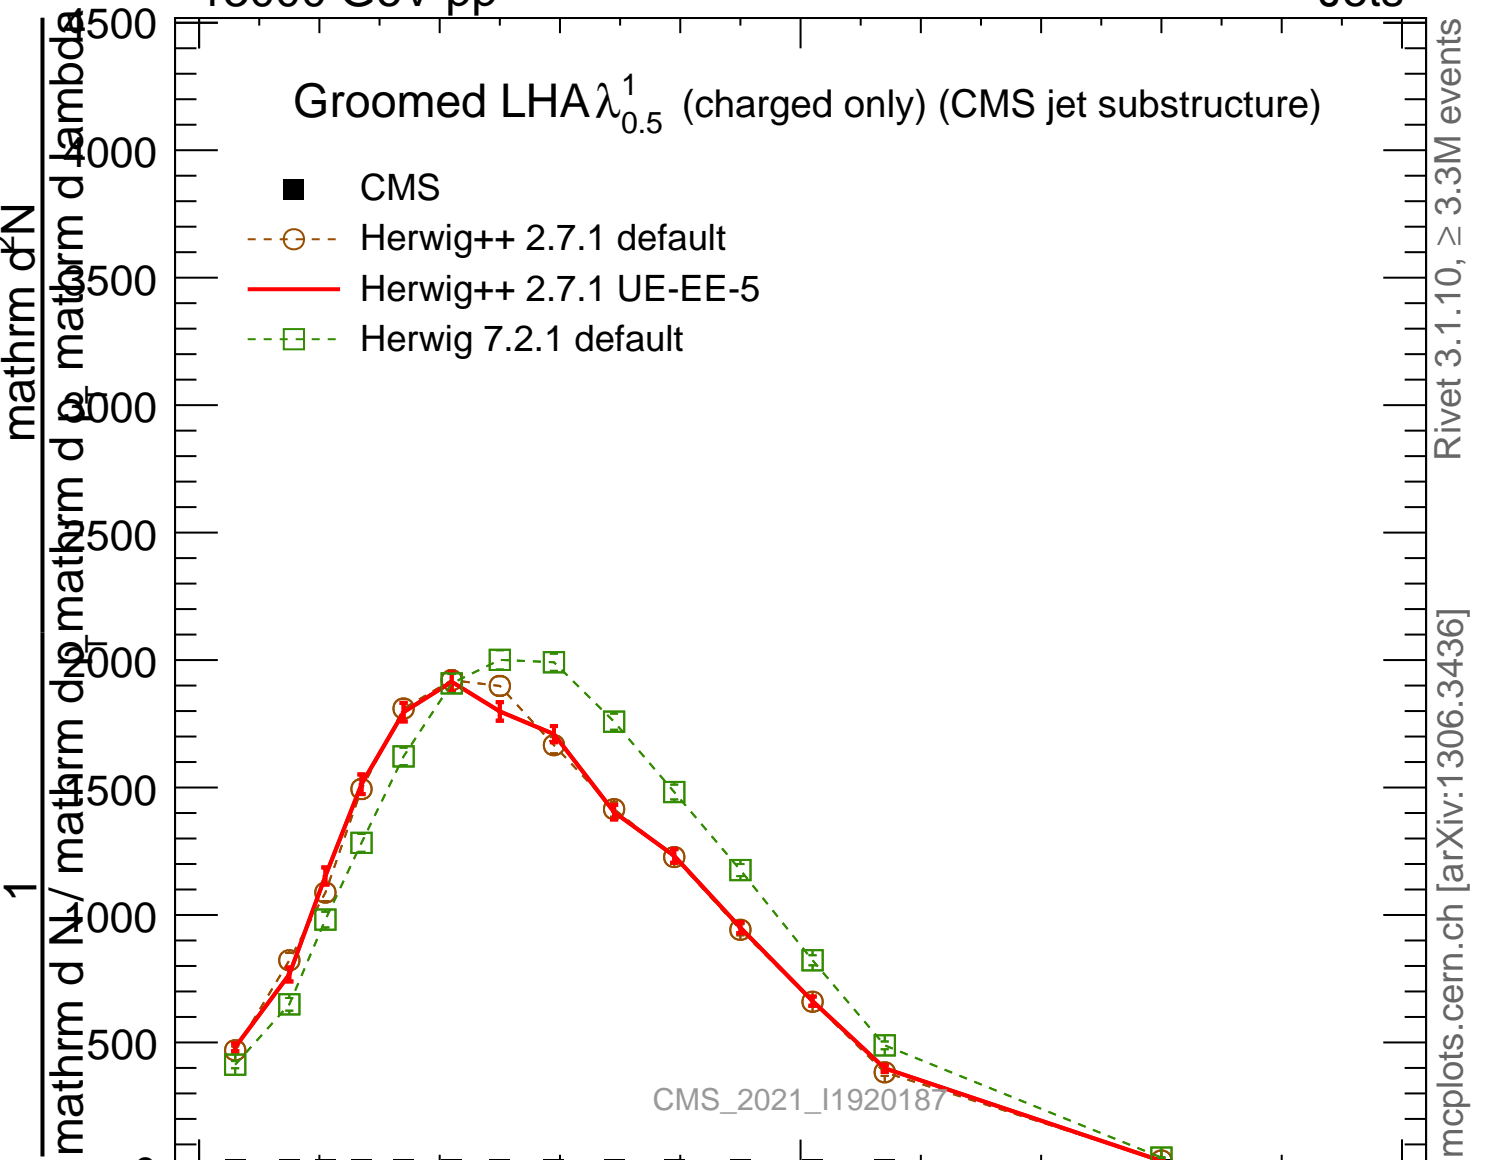

Groomed LHA $\lambda_{0.5}^1$ (charged only) (CMS jet substructure)

- CMS
- Herwig++ 2.7.1 default
- Herwig++ 2.7.1 UE-EE-5
- Herwig 7.2.1 default

CMS_2021_I1920187

Rivet 3.1.10, ≥ 3.3M events

mcplots.cern.ch [arXiv:1306.3436]