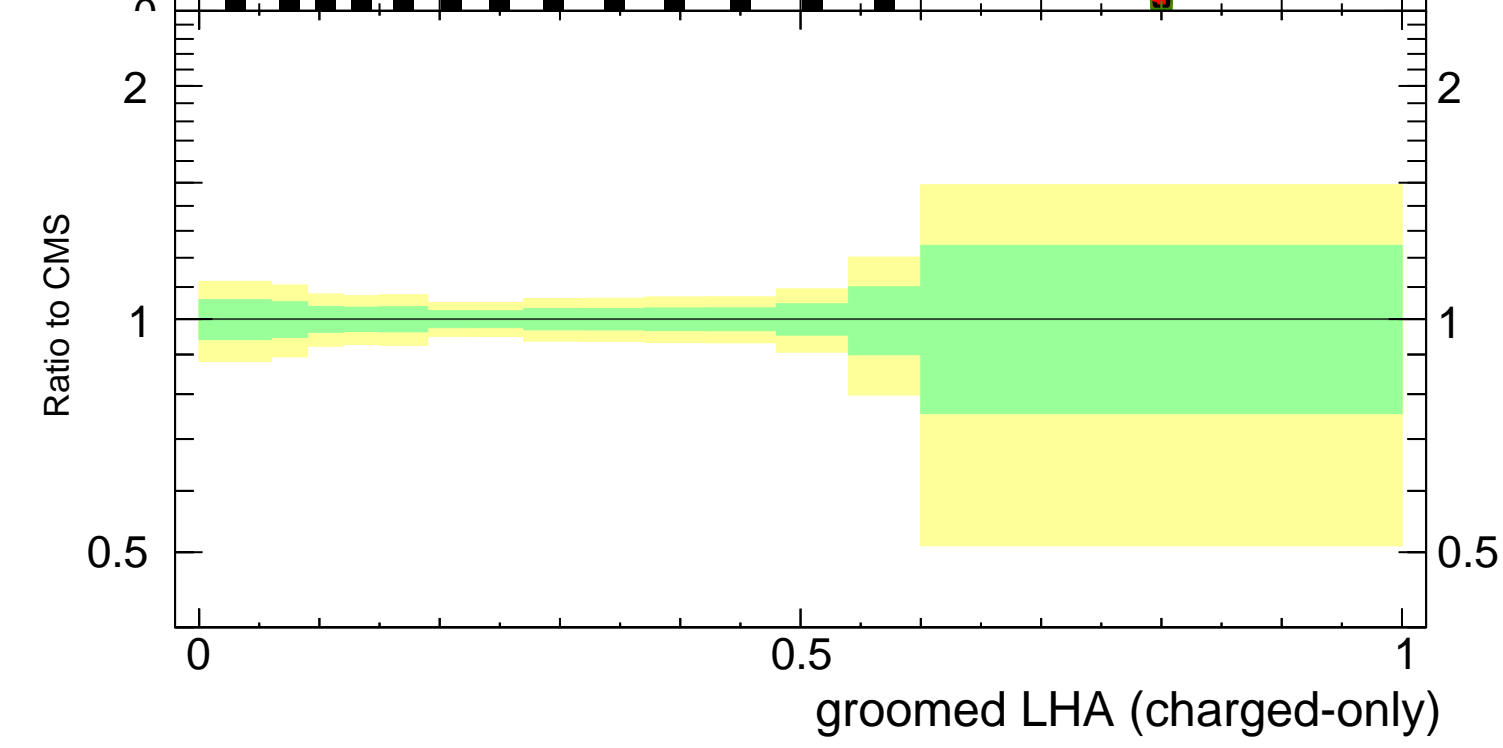

Groomed LHA $\lambda_{0.5}^1$ (charged only) (CMS jet substructure)

- CMS
- Herwig++ 2.7.1 default
- Herwig++ 2.7.1 UE-EE-5
- Herwig 7.2.1 default

CMS_2021_I1920187

Rivet 3.1.10, ≥ 3.3M events

mcplots.cern.ch [arXiv:1306.3436]