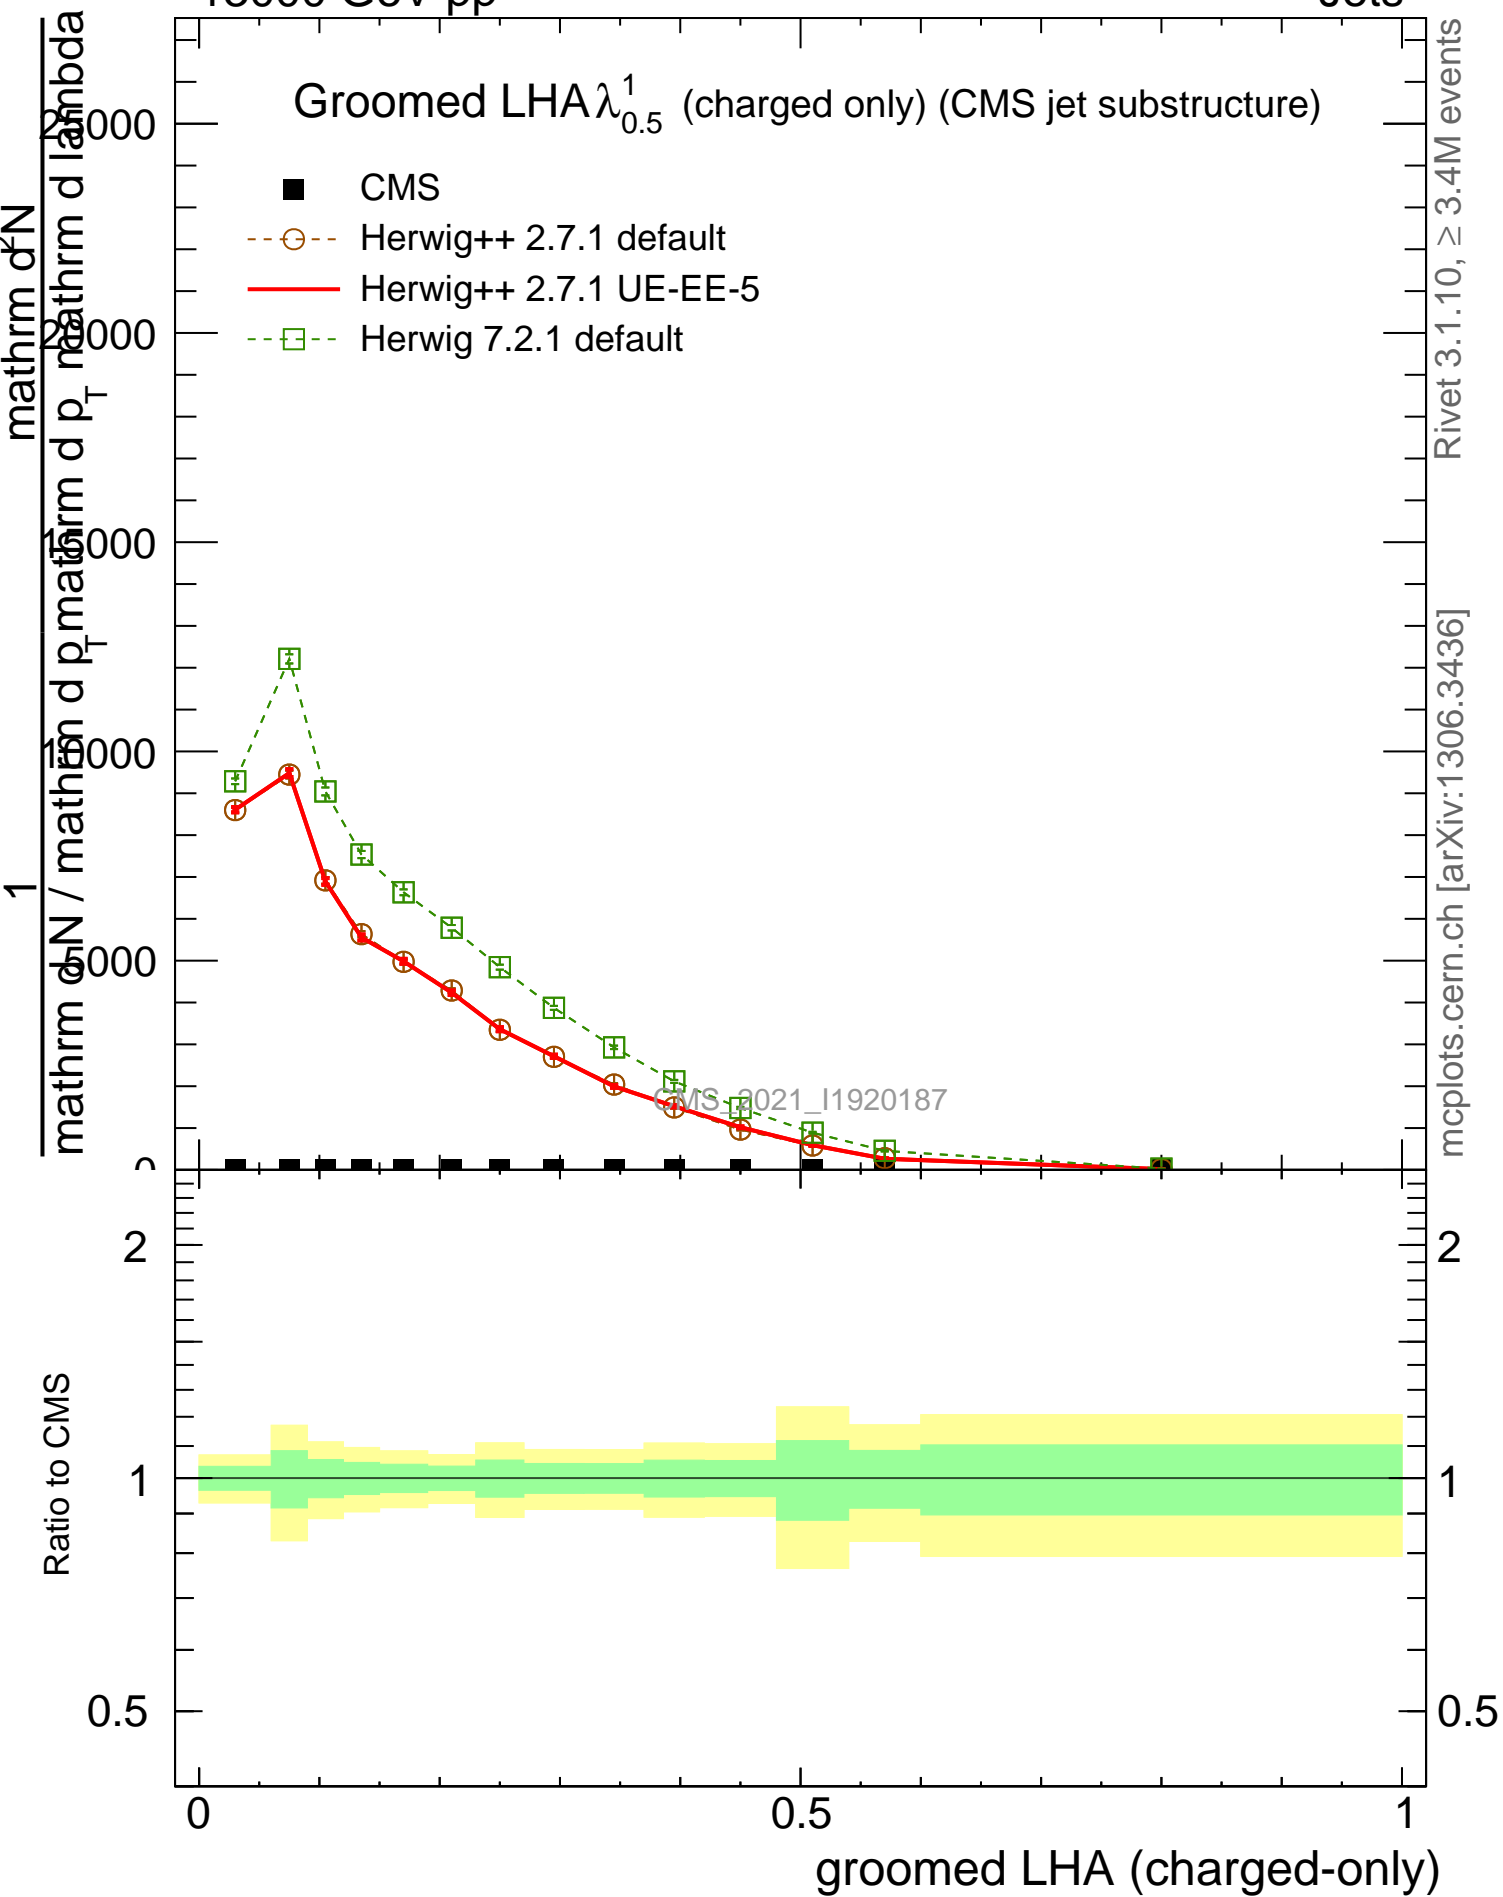

Groomed LHA $\lambda_{0.5}^1$ (charged only) (CMS jet substructure)

- CMS
- Herwig++ 2.7.1 default
- Herwig++ 2.7.1 UE-EE-5
- Herwig 7.2.1 default

Rivet 3.1.10, ≥ 3.4M events

mcplots.cern.ch [arXiv:1306.3436]