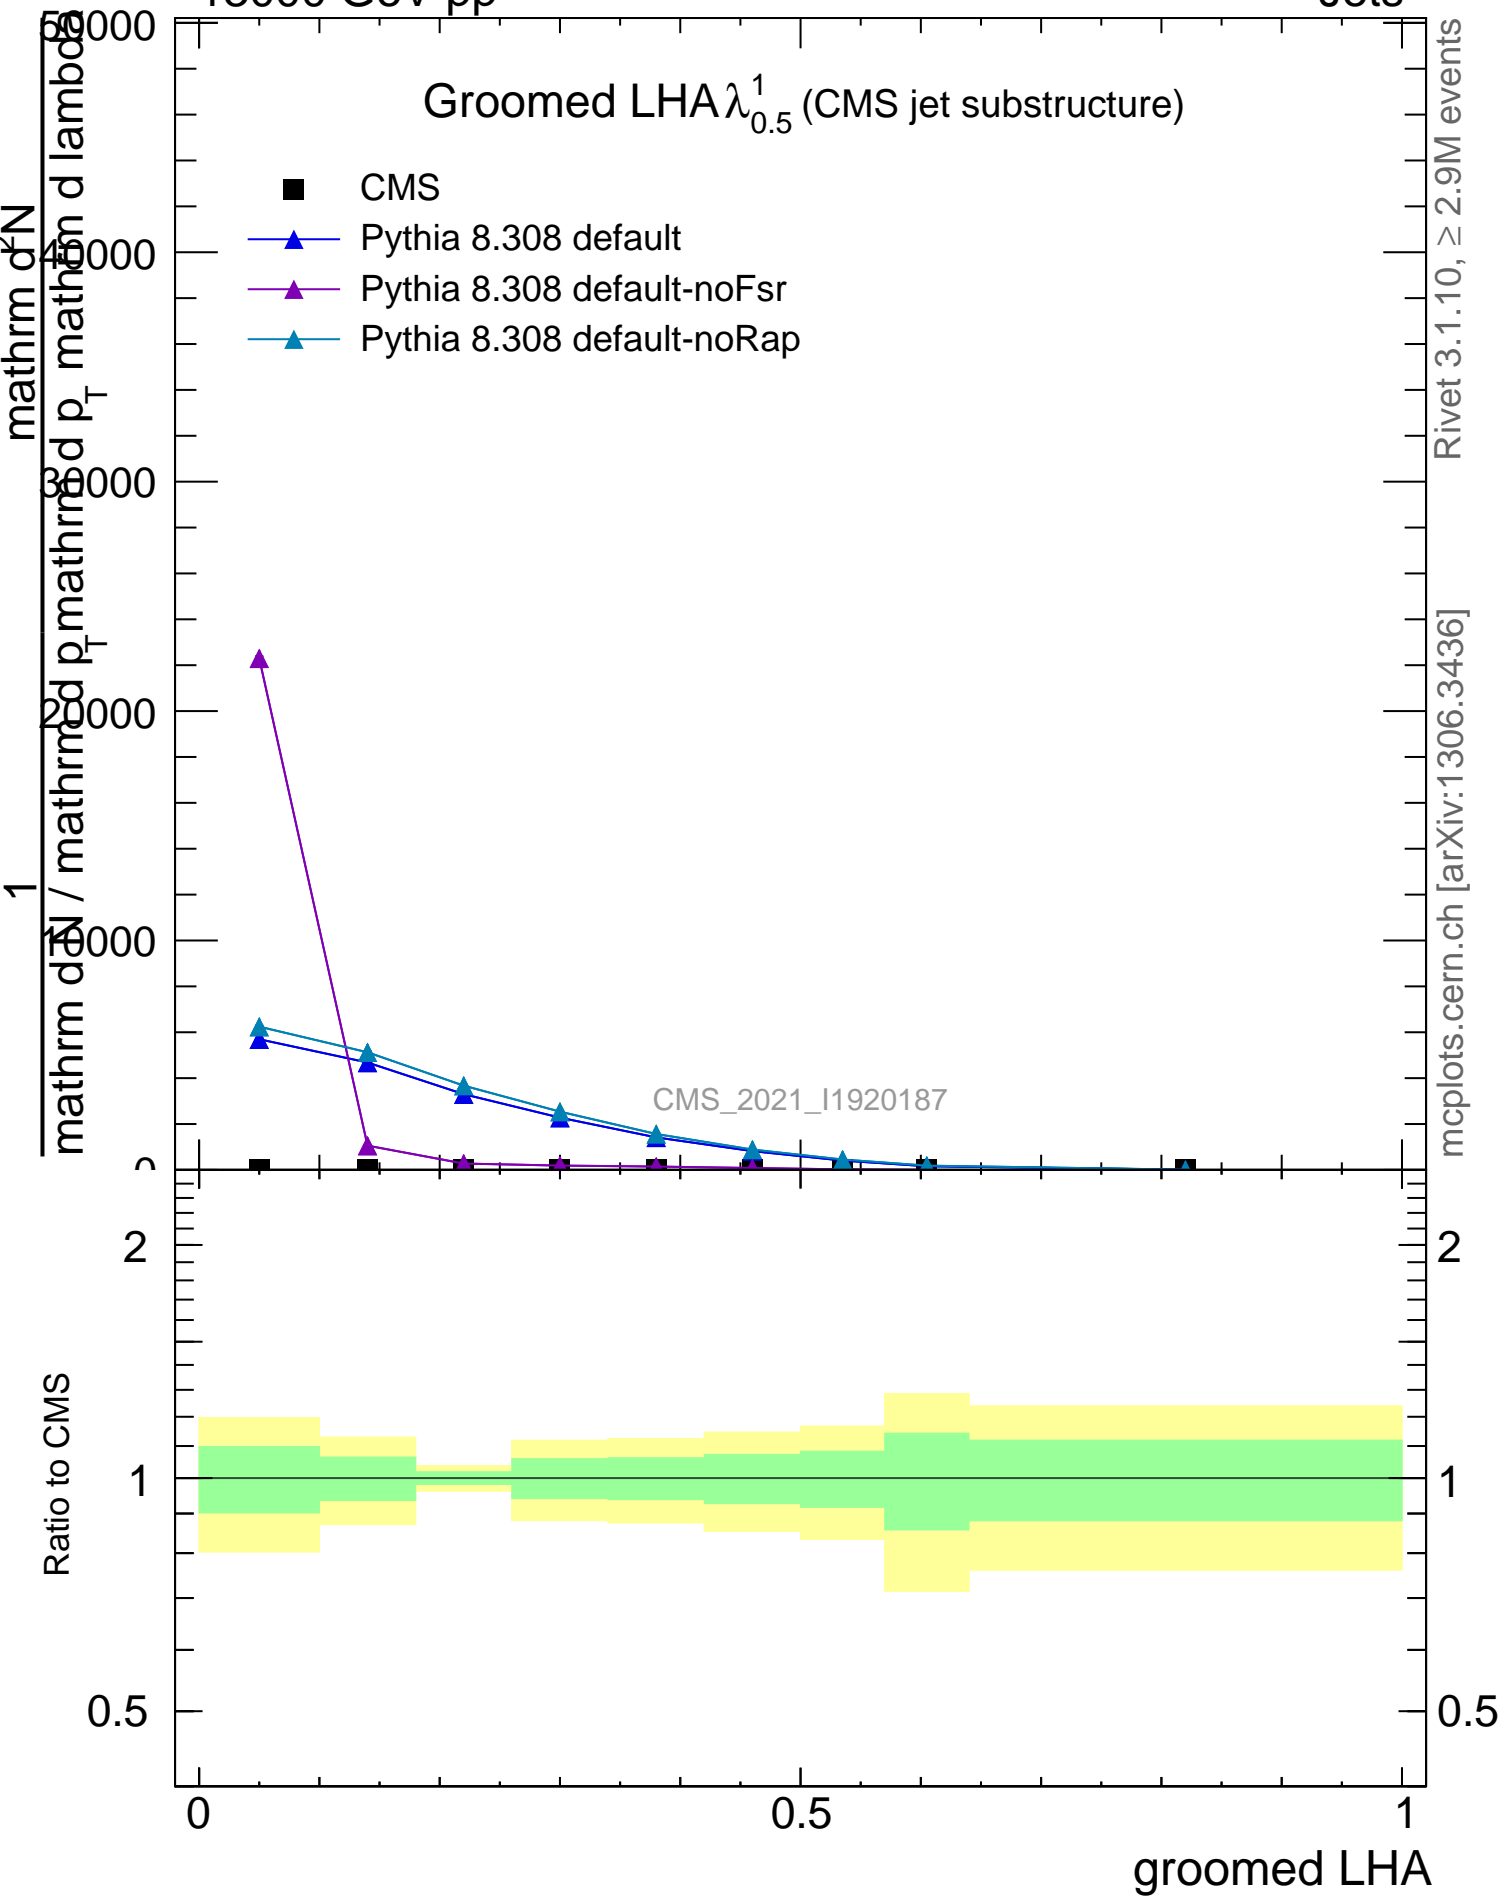

Groomed LHA $\lambda_{0.5}^1$ (CMS jet substructure)

- CMS
- ▲ Pythia 8.308 default
- ▲ Pythia 8.308 default-noFsr
- ▲ Pythia 8.308 default-noRap

CMS_2021_I1920187