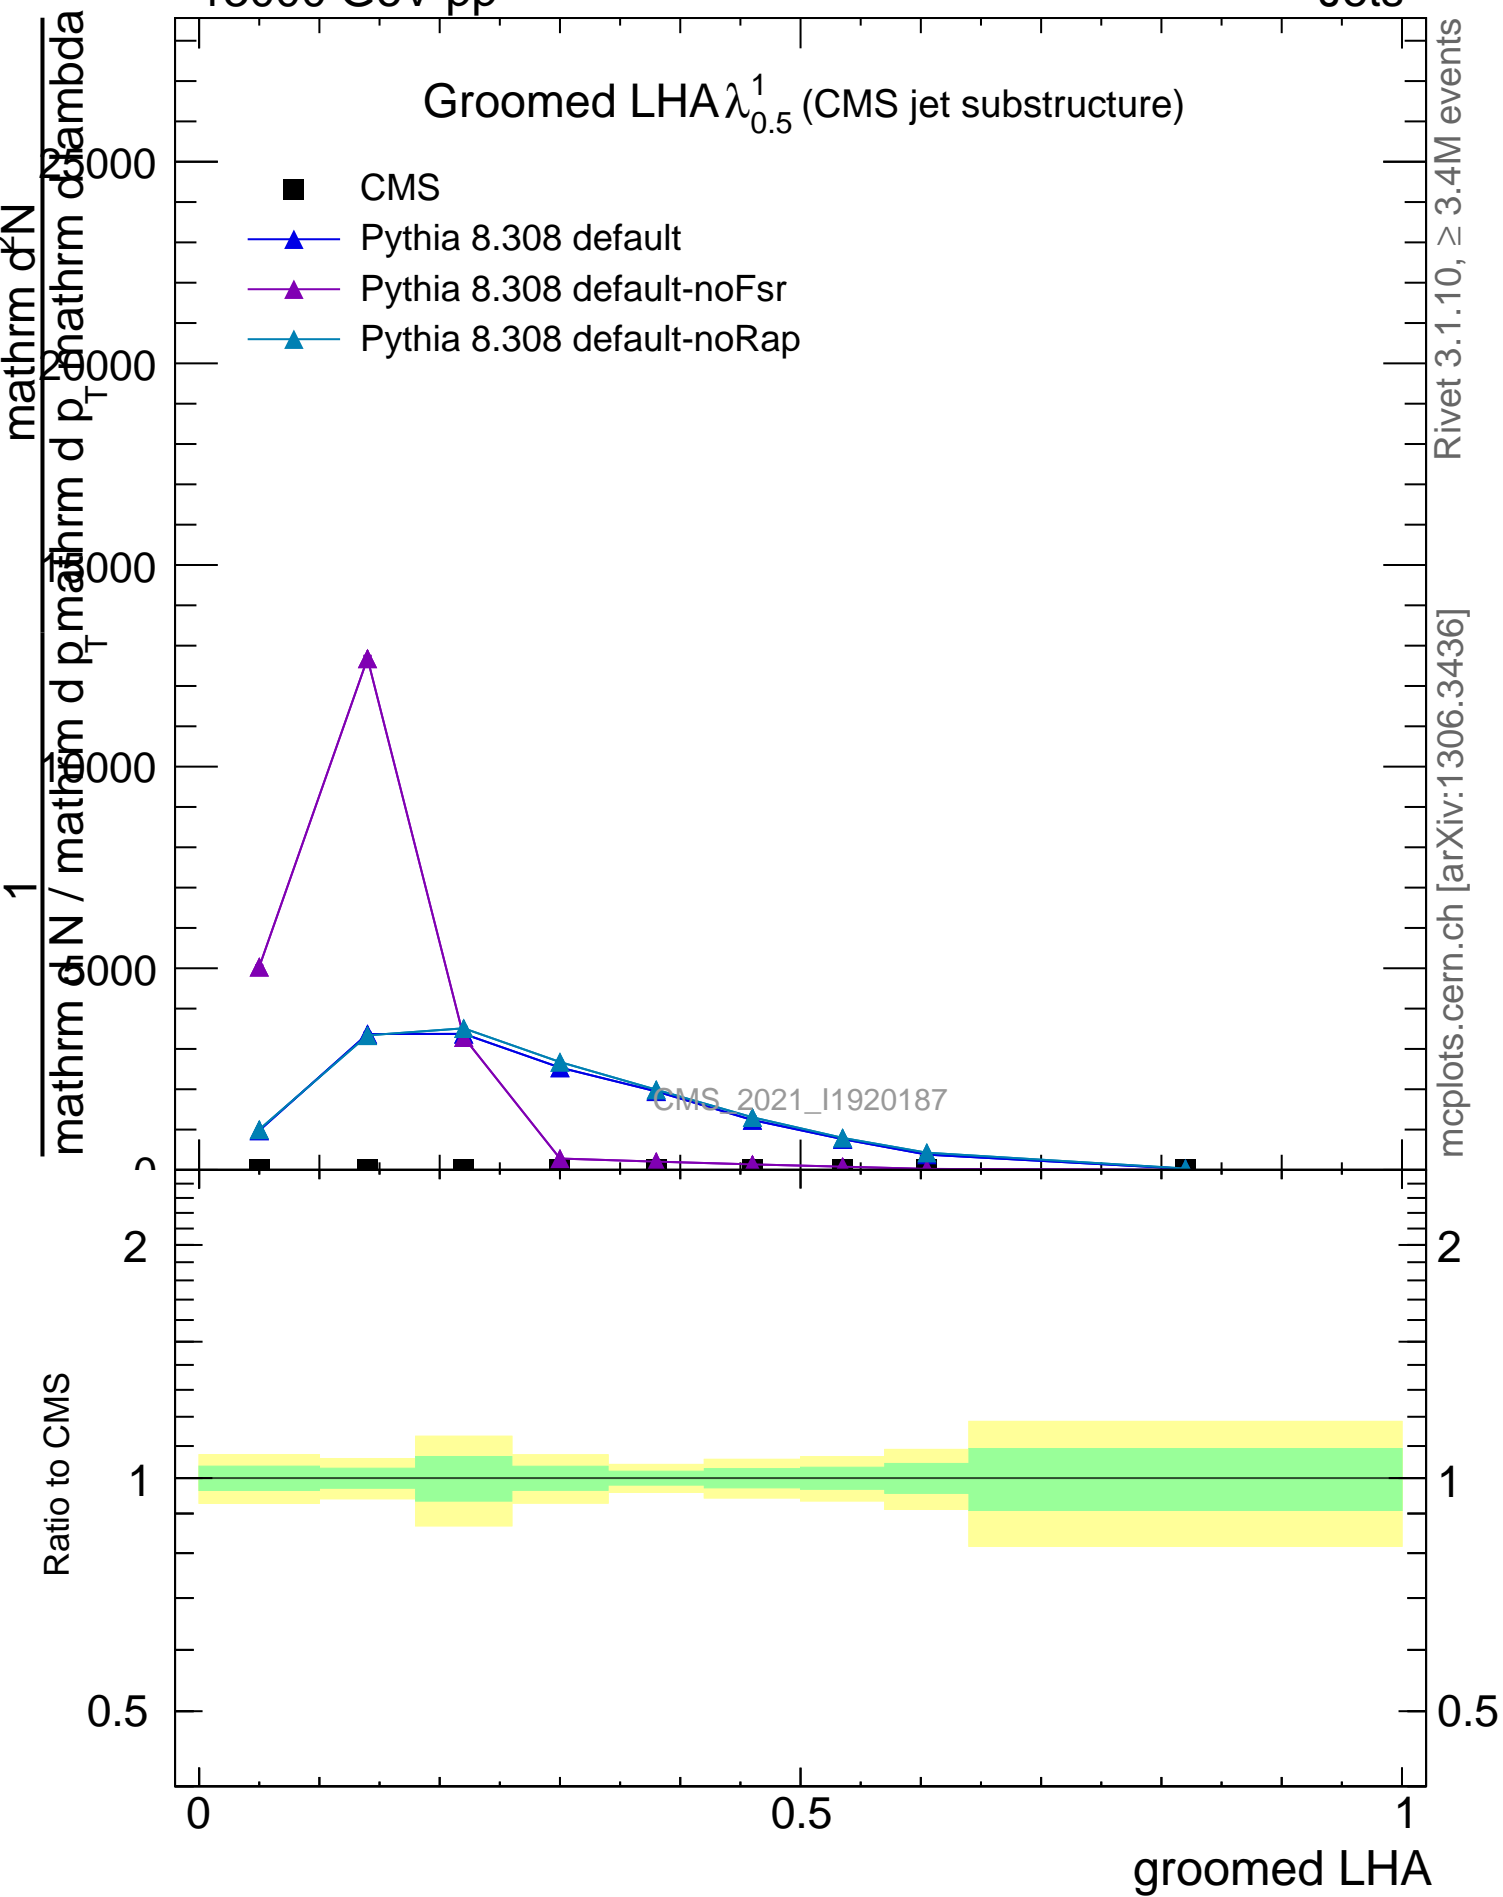

Groomed LHA  $\lambda_{0.5}^1$  (CMS jet substructure)

- CMS
- ▲ Pythia 8.308 default
- ▲ Pythia 8.308 default-noFsr
- ▲ Pythia 8.308 default-noRap

CMS 2021\_11920187