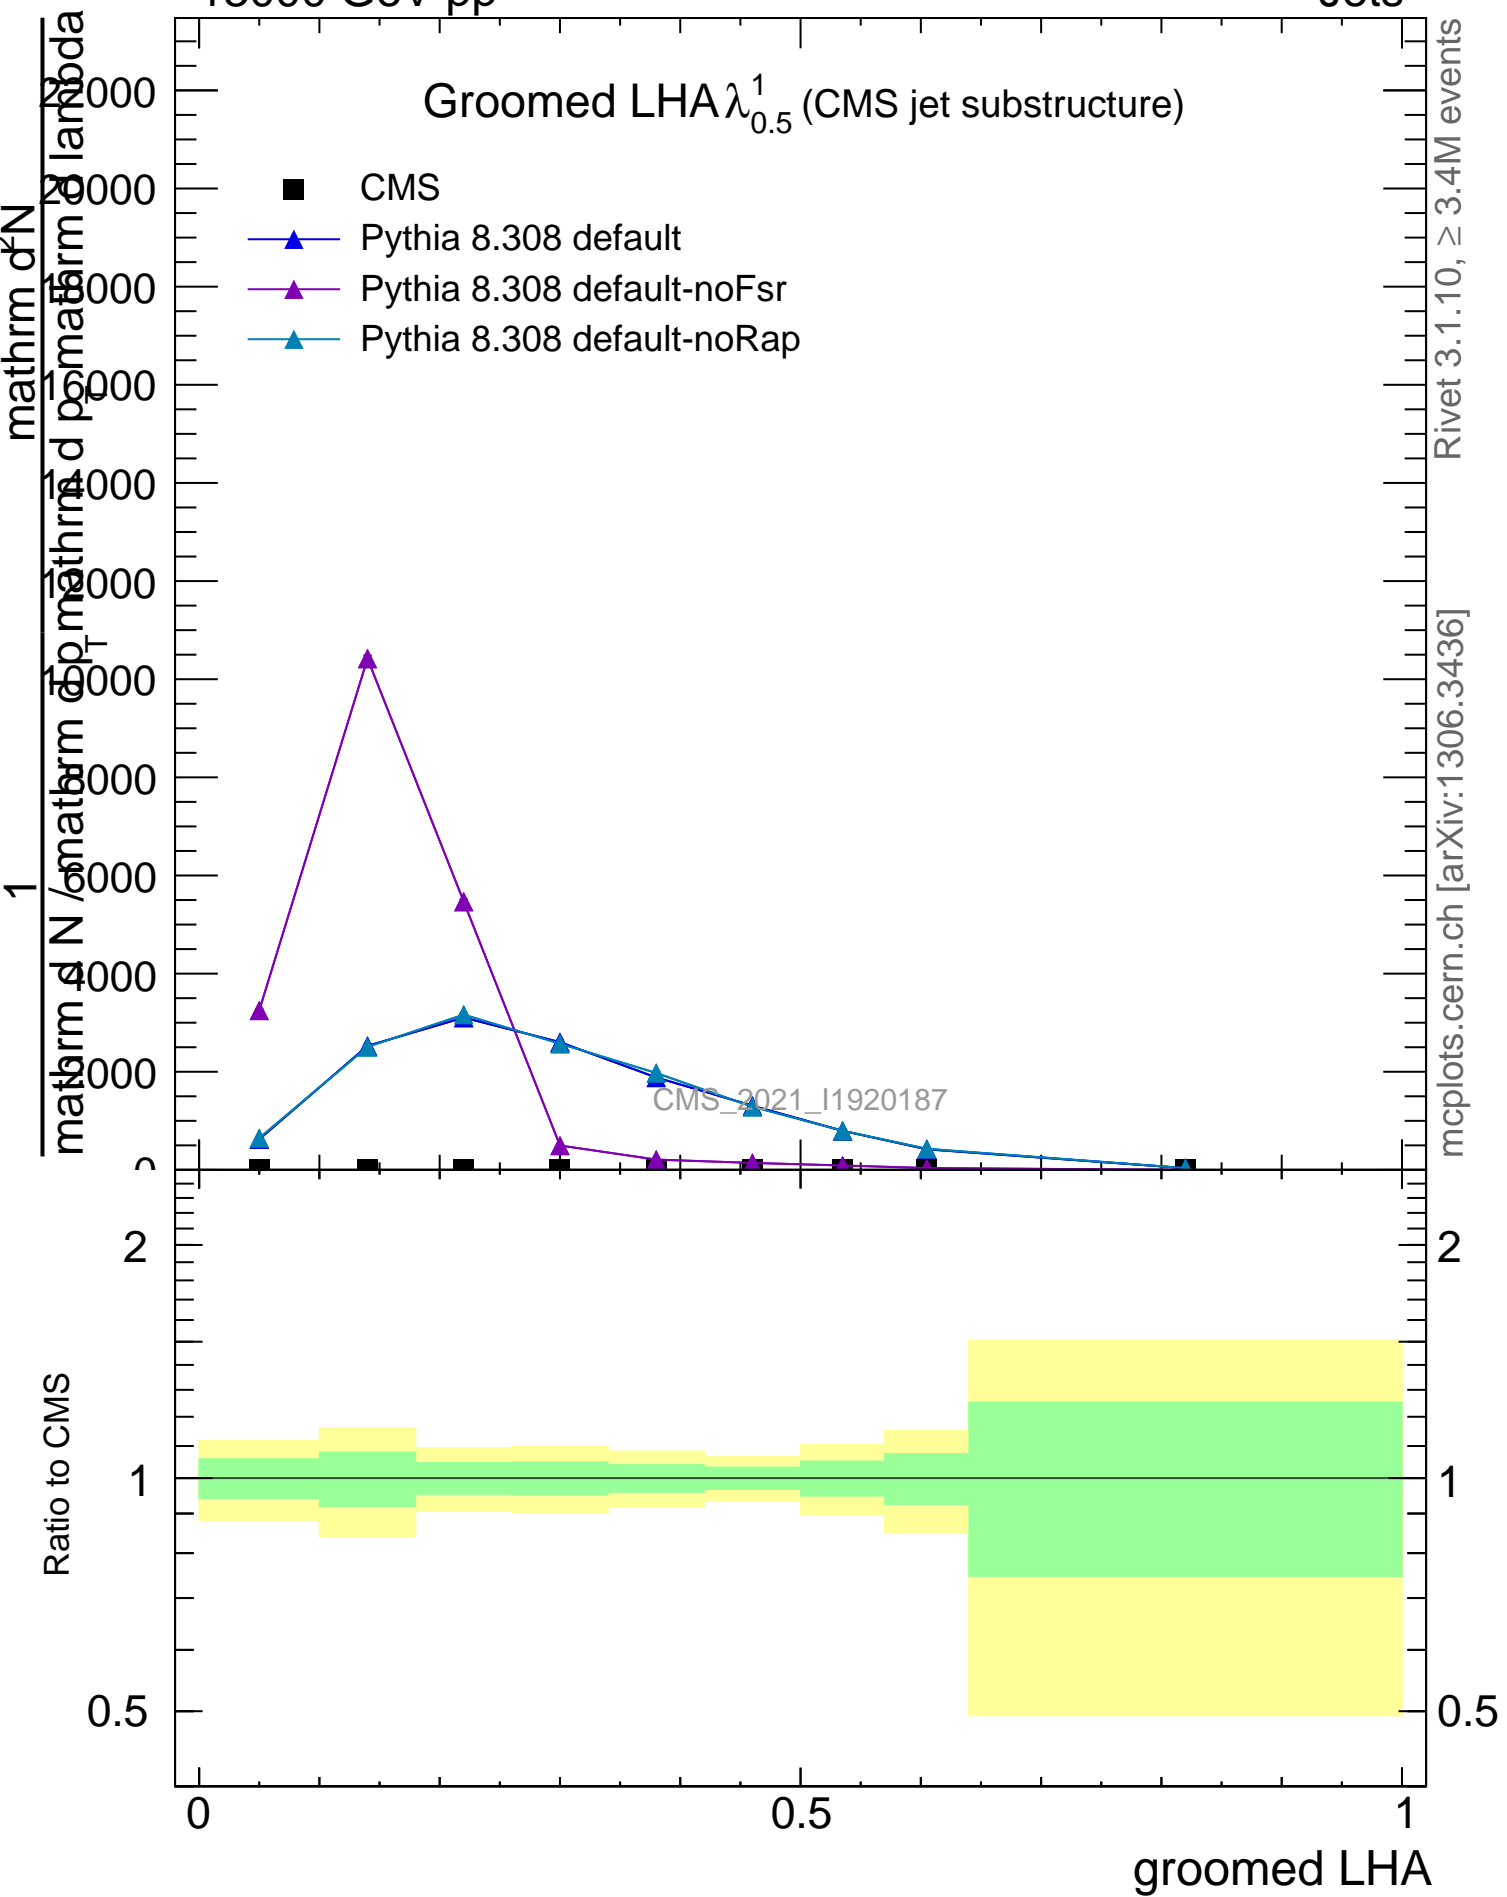

Groomed LHA $\lambda_{0.5}^1$ (CMS jet substructure)

- CMS
- ▲ Pythia 8.308 default
- ▲ Pythia 8.308 default-noFsr
- ▲ Pythia 8.308 default-noRap

CMS_2021_11920187