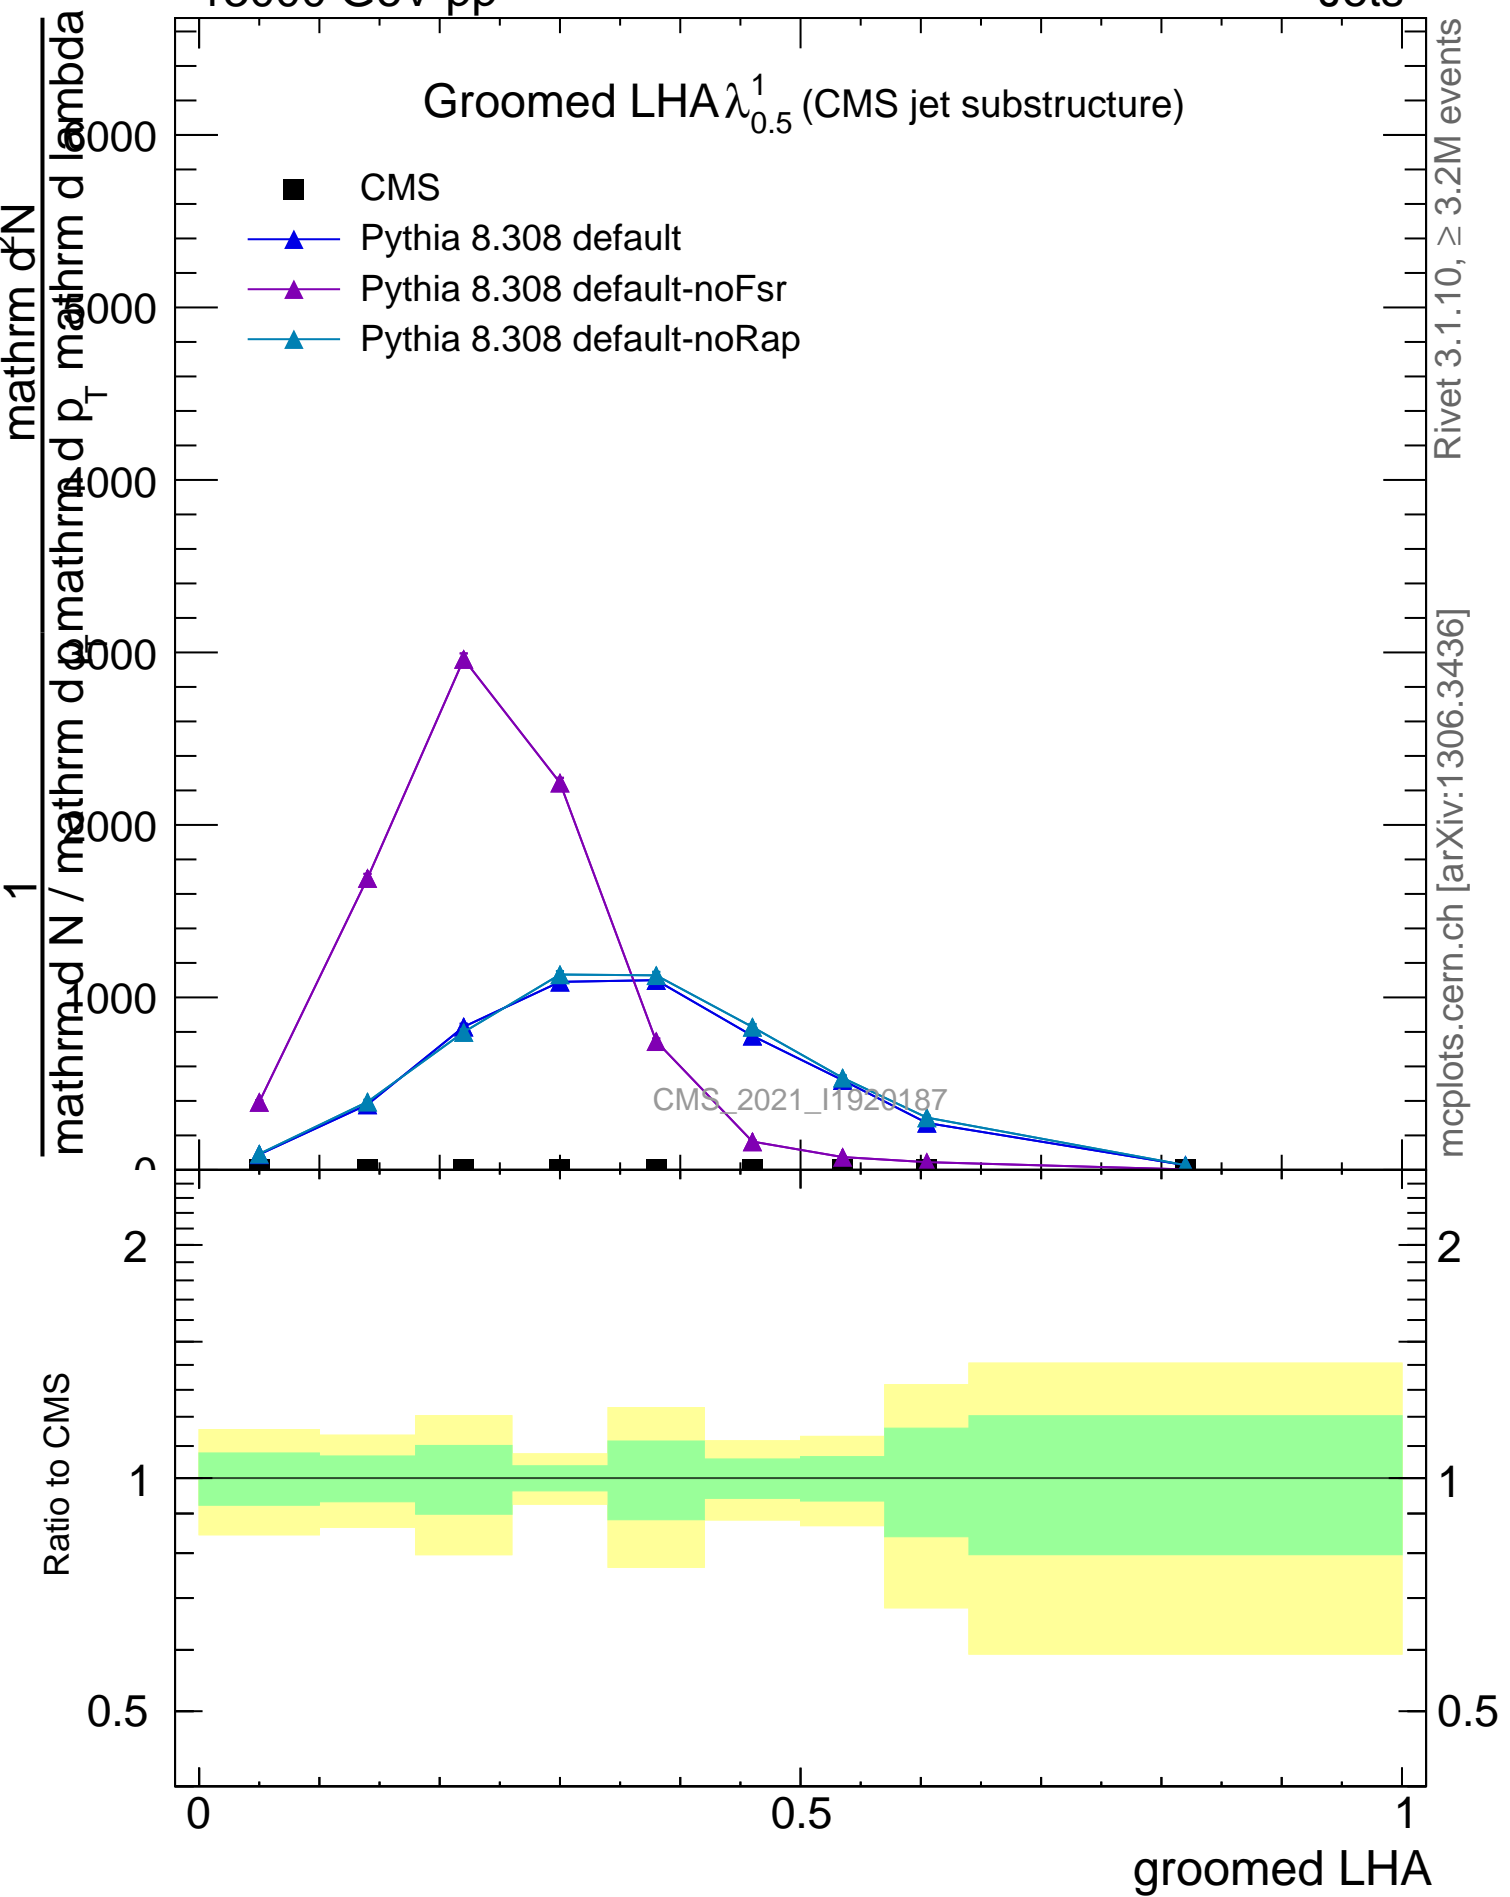

Groomed LHA $\lambda_{0.5}^1$ (CMS jet substructure)

- CMS
- ▲ Pythia 8.308 default
- ▲ Pythia 8.308 default-noFsr
- ▲ Pythia 8.308 default-noRap

mcplots.cern.ch [arXiv:1306.3436]

CMS_2021_I1920187

Rivet 3.1.10, $\geq 3.2M$ events

groomed LHA