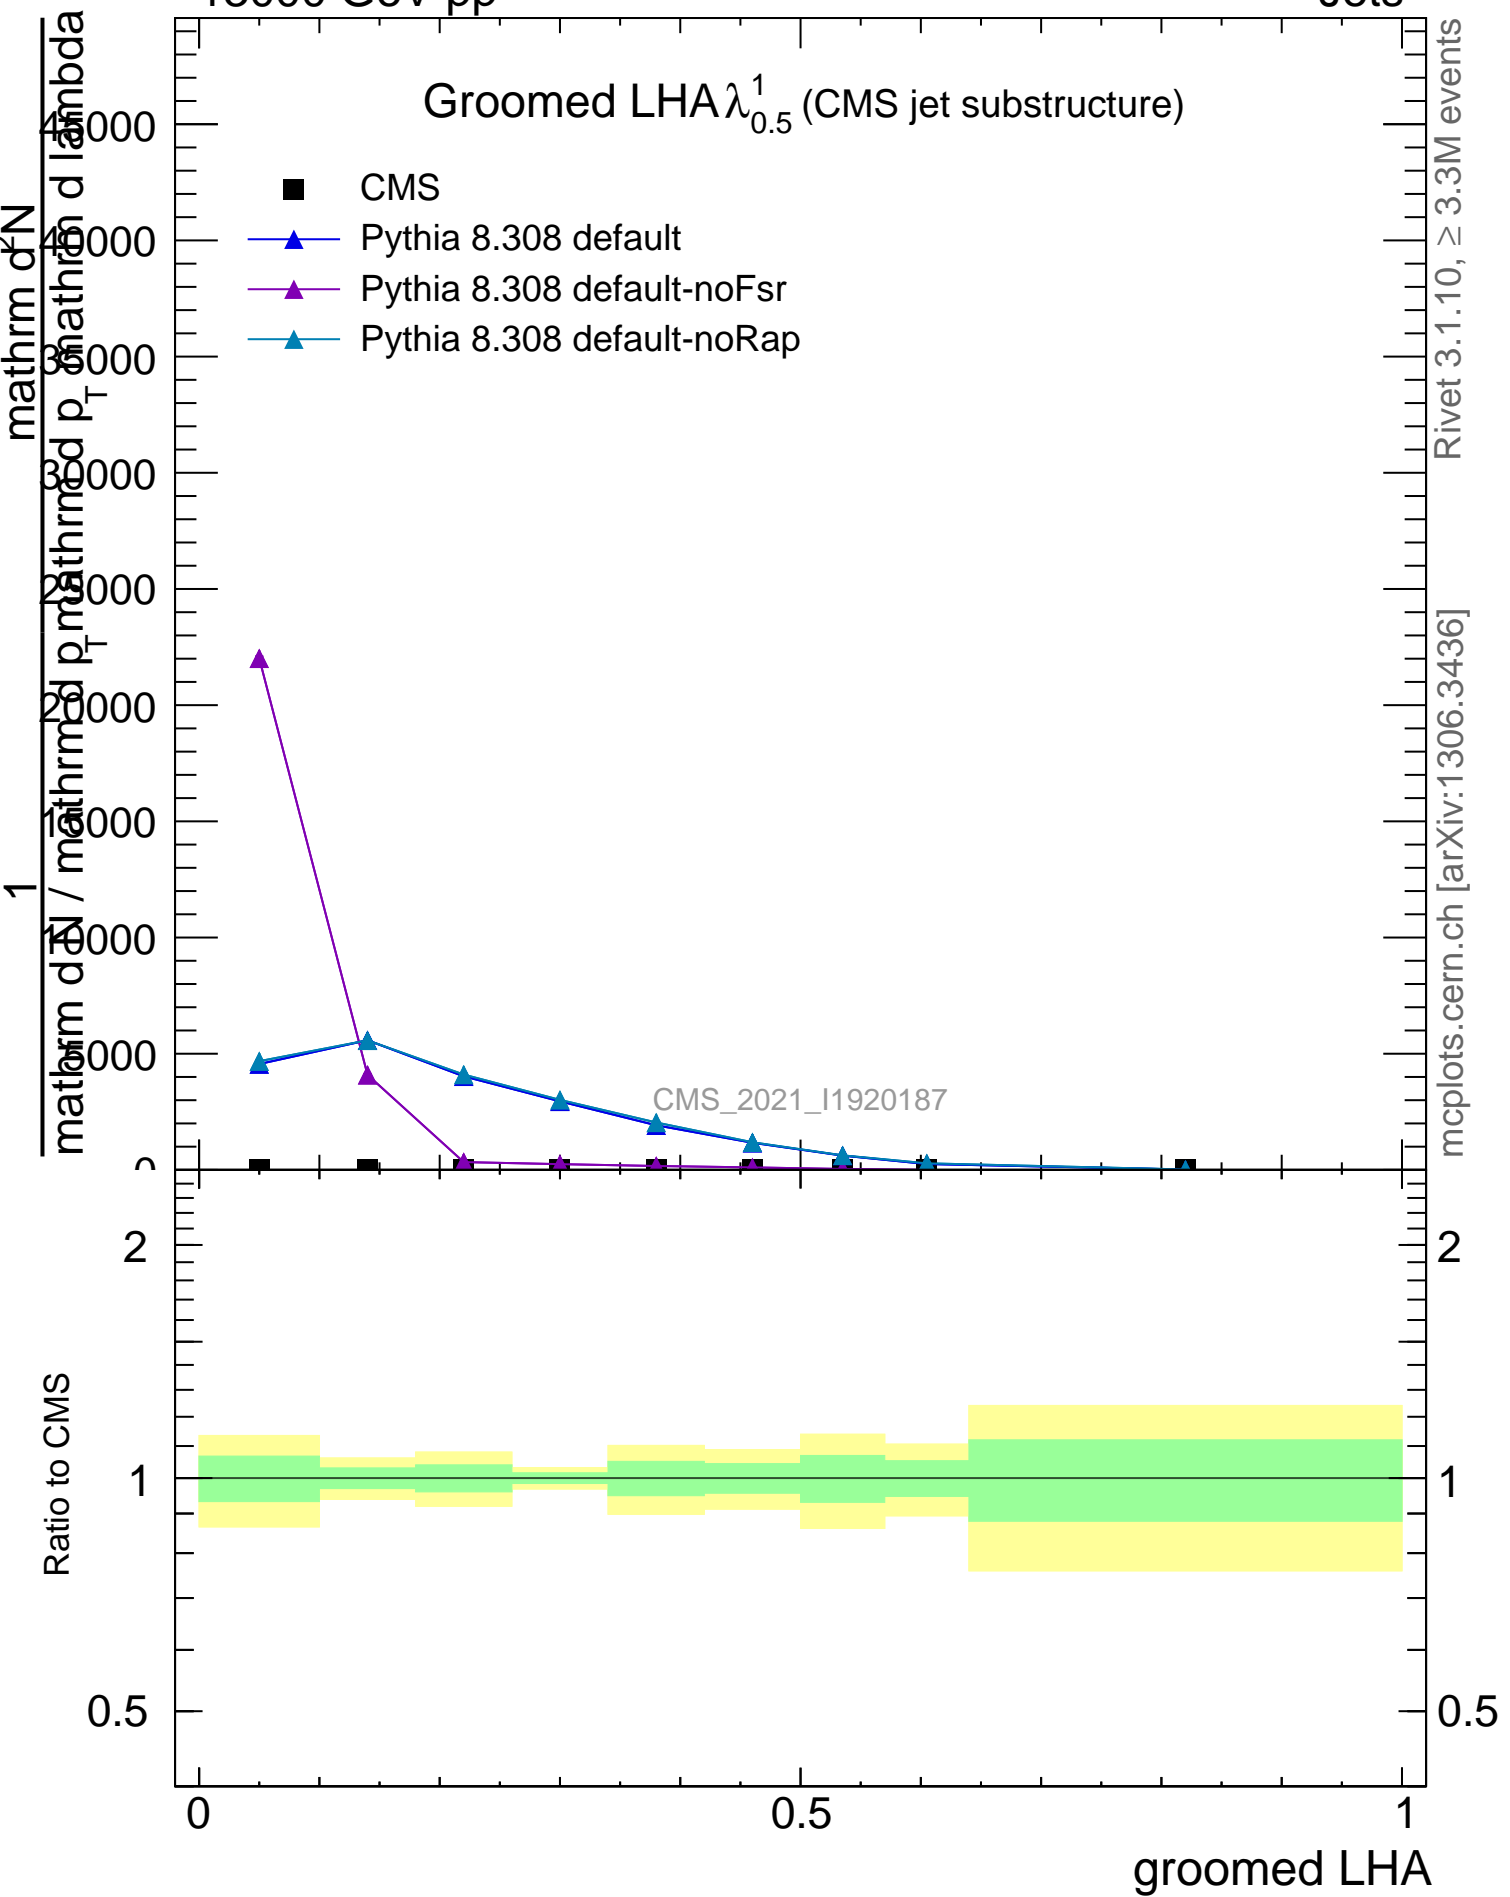

Groomed LHA $\lambda_{0.5}^1$ (CMS jet substructure)

- CMS
- ▲ Pythia 8.308 default
- ▲ Pythia 8.308 default-noFsr
- ▲ Pythia 8.308 default-noRap

Rivet 3.1.10, ≥ 3.3M events
mcplots.cern.ch [arXiv:1306.3436]

CMS_2021_I1920187

Ratio to CMS

groomed LHA