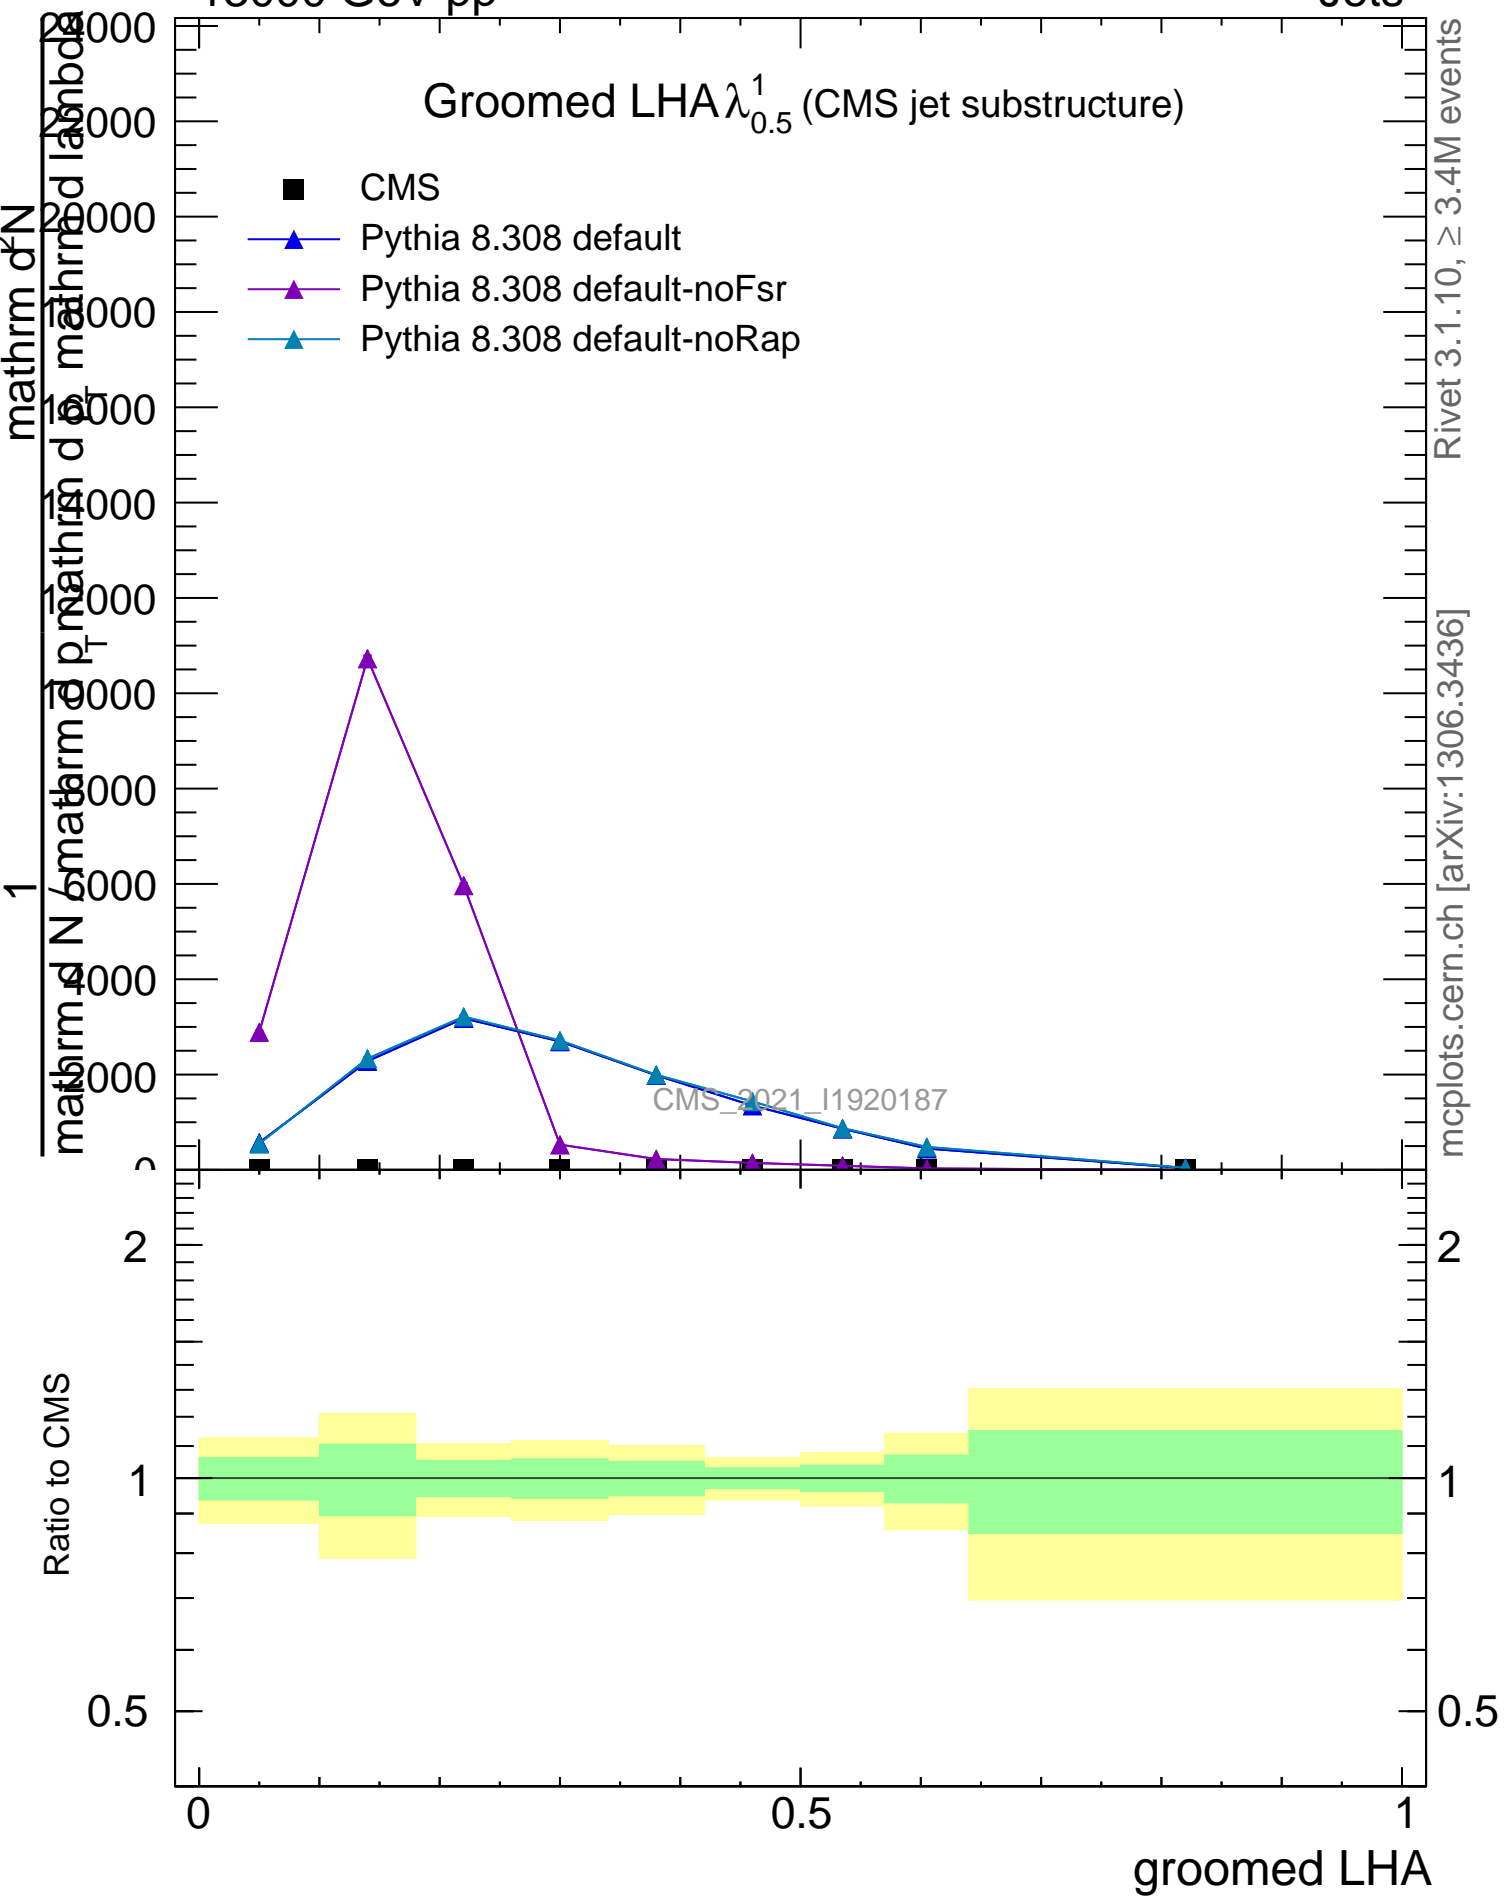

### Groomed LHA $\lambda_{0.5}^1$ (CMS jet substructure)

- CMS
- ▲ Pythia 8.308 default
- ▲ Pythia 8.308 default-noFsr
- ▲ Pythia 8.308 default-noRap

Rivet 3.1.10,  $\geq 3.4M$  events

mcplots.cern.ch [arXiv:1306.3436]

CMS\_2021\_11920187