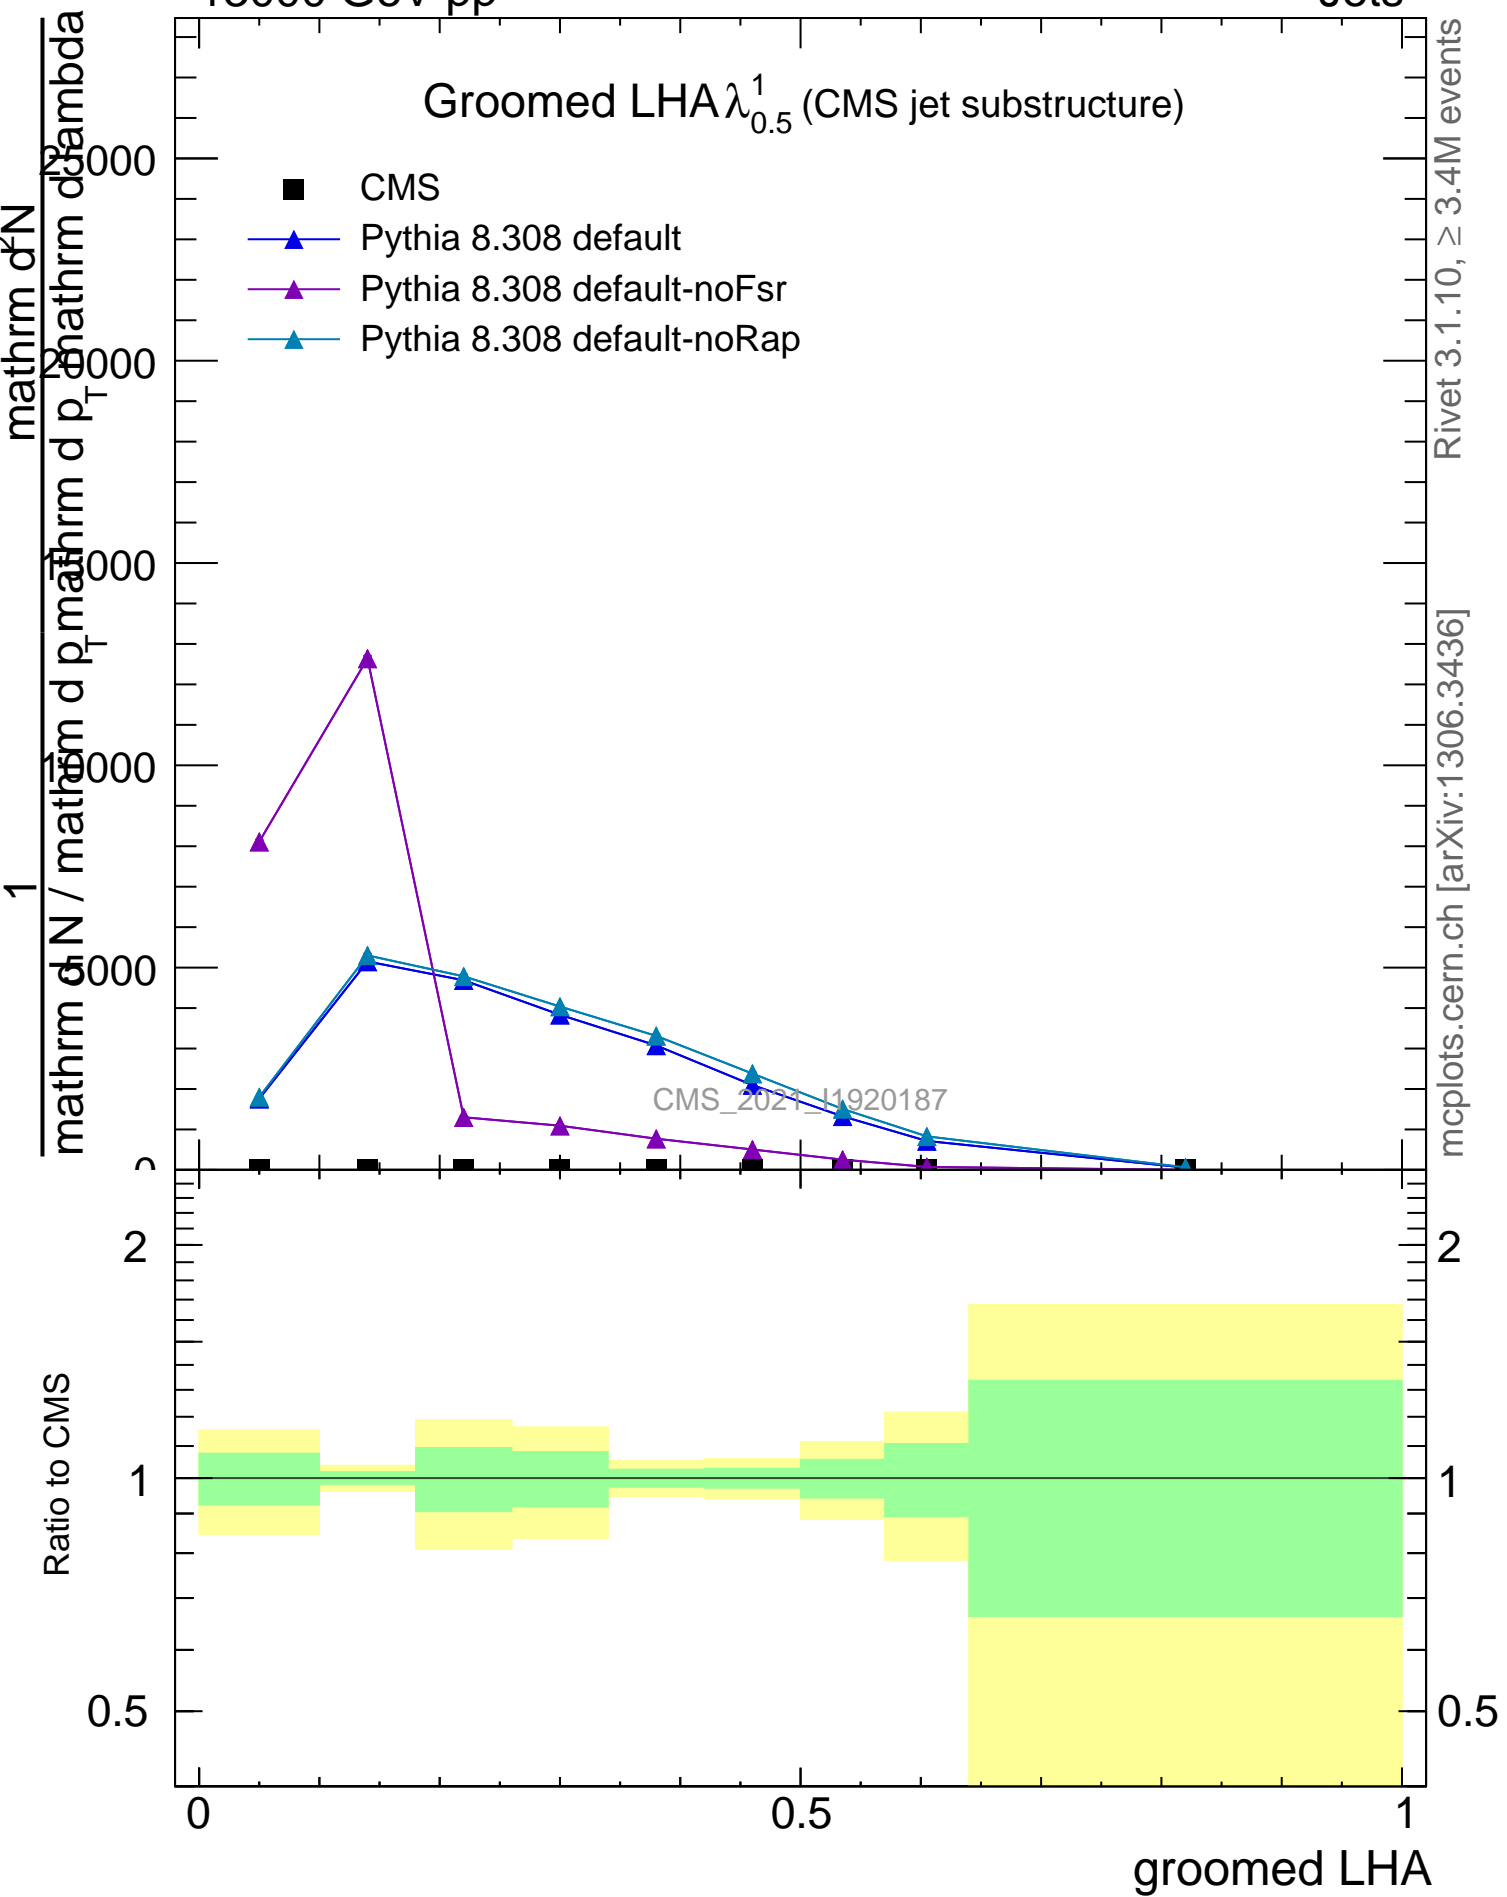

Groomed LHA $\lambda_{0.5}^1$ (CMS jet substructure)

- CMS
- ▲ Pythia 8.308 default
- ▲ Pythia 8.308 default-noFsr
- ▲ Pythia 8.308 default-noRap

mcplots.cern.ch [arXiv:1306.3436]

CMS_2021_11920187

Rivet 3.1.10, ≥ 3.4M events