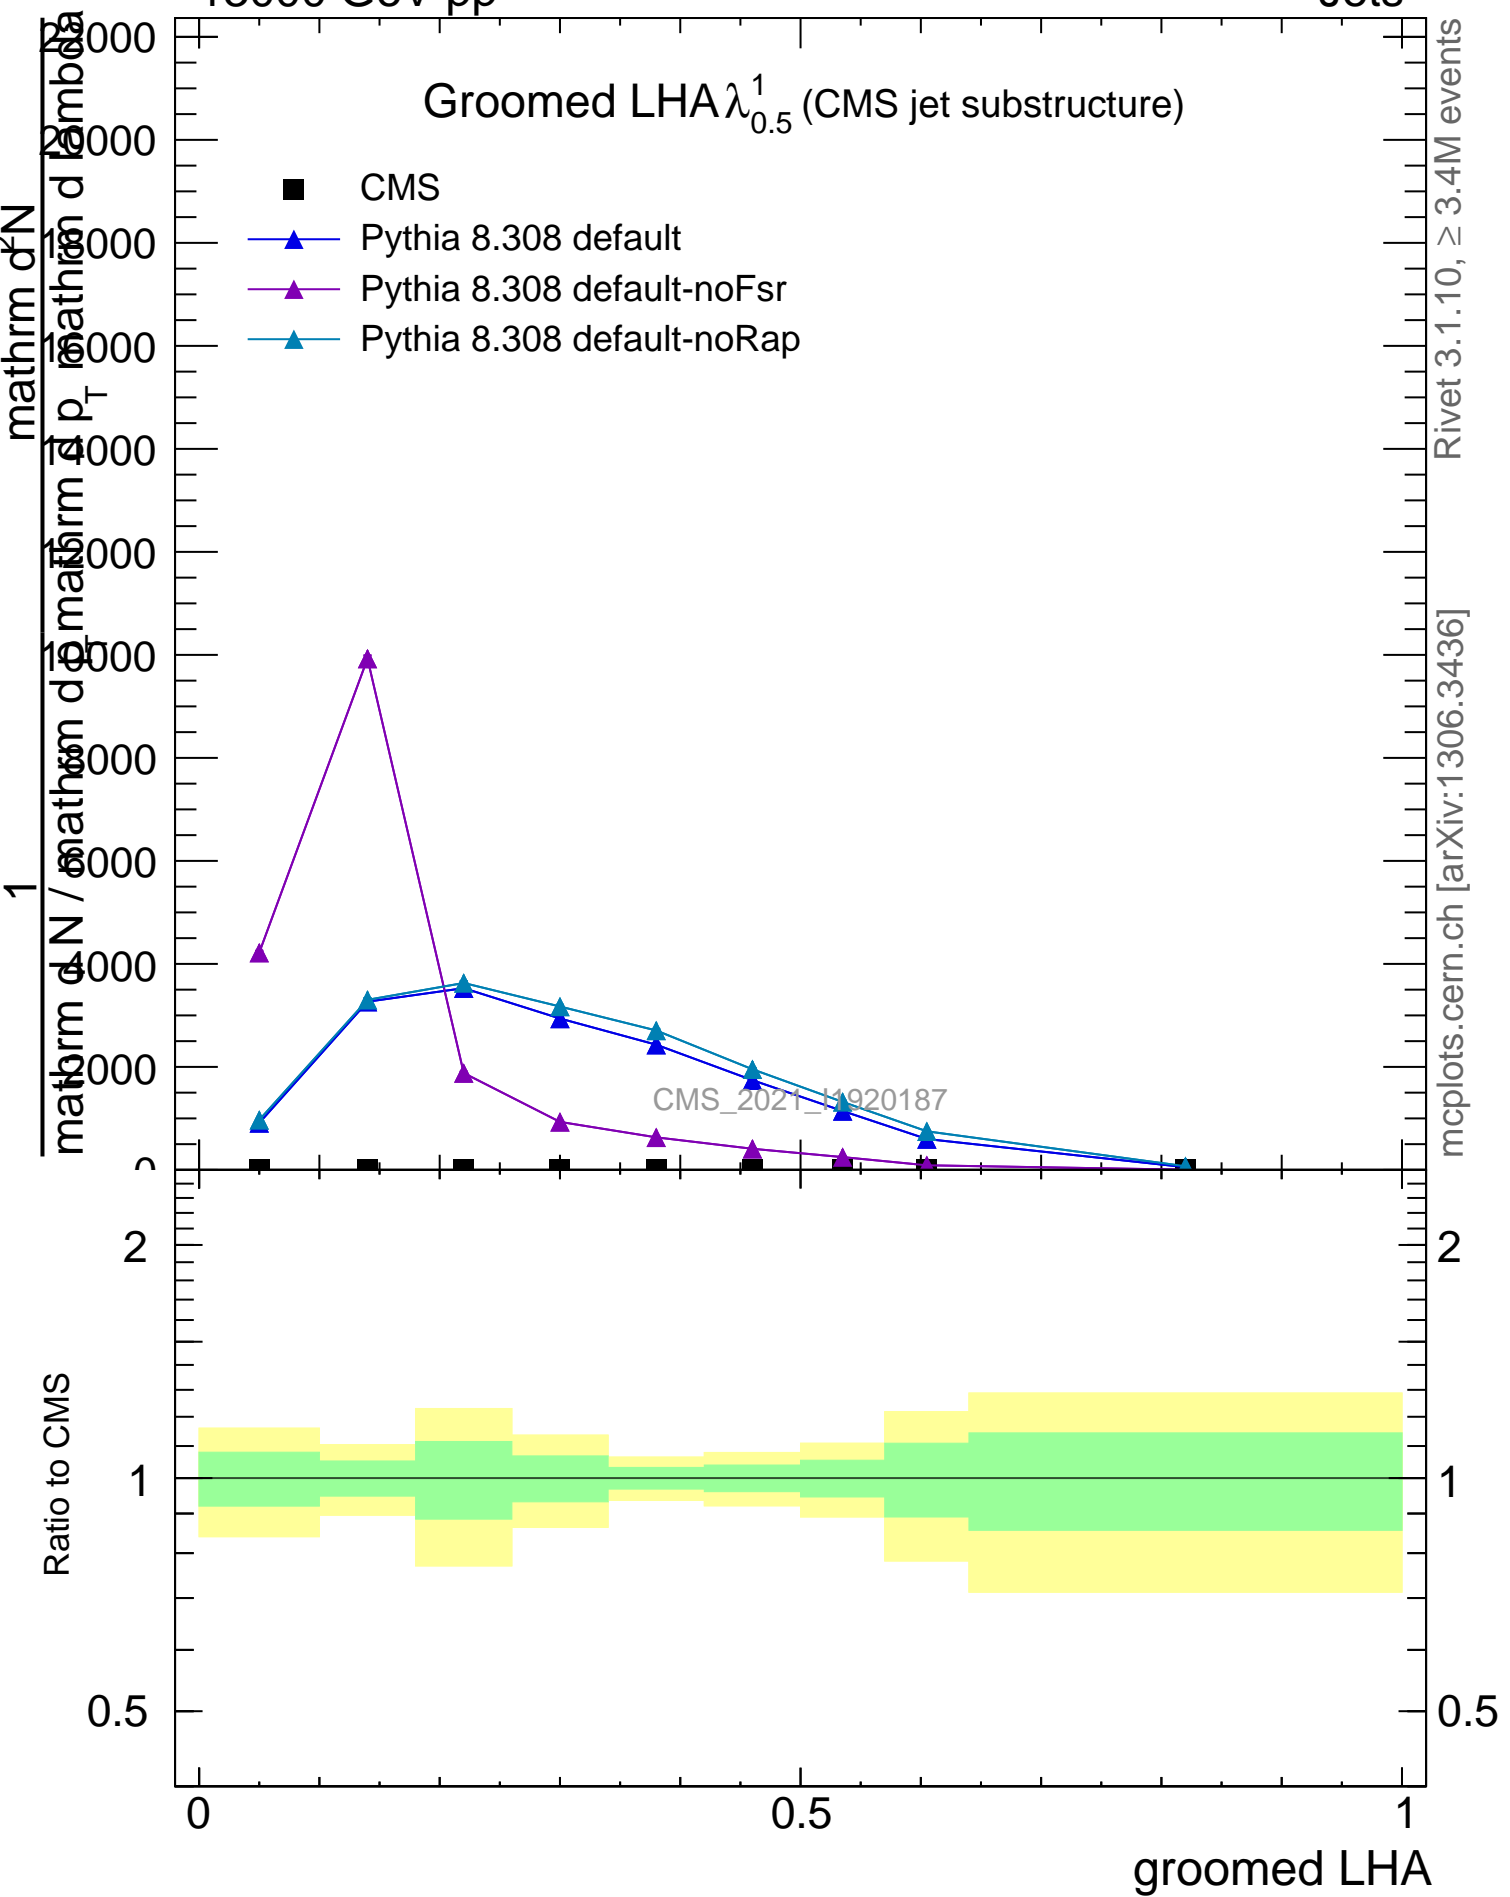

Groomed $LHA\lambda_{0.5}^1$ (CMS jet substructure)

- CMS
- ▲ Pythia 8.308 default
- ▲ Pythia 8.308 default-noFsr
- ▲ Pythia 8.308 default-noRap

CMS_2021_11920187