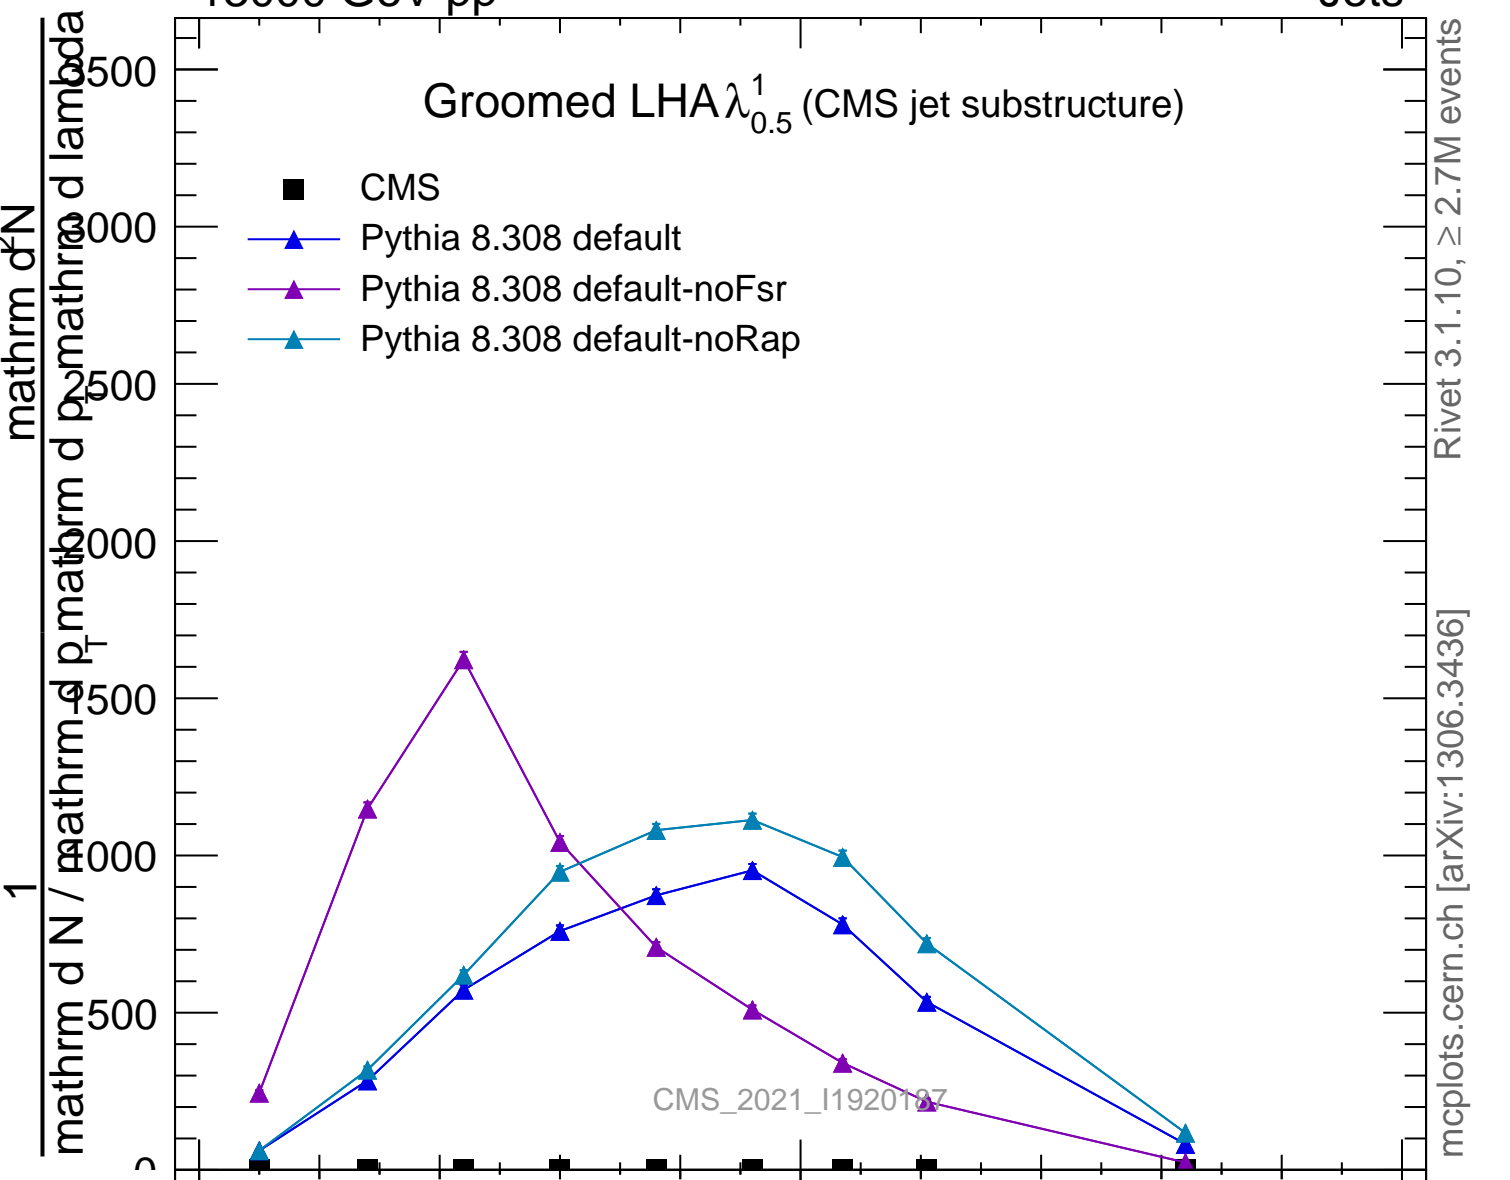

Groomed LHA $\lambda_{0.5}^1$ (CMS jet substructure)

- CMS
- ▲ Pythia 8.308 default
- ▲ Pythia 8.308 default-noFsr
- ▲ Pythia 8.308 default-noRap

CMS_2021_I1920187

Rivet 3.1.10, $\geq 2.7M$ events
mcplots.cern.ch [arXiv:1306.3436]