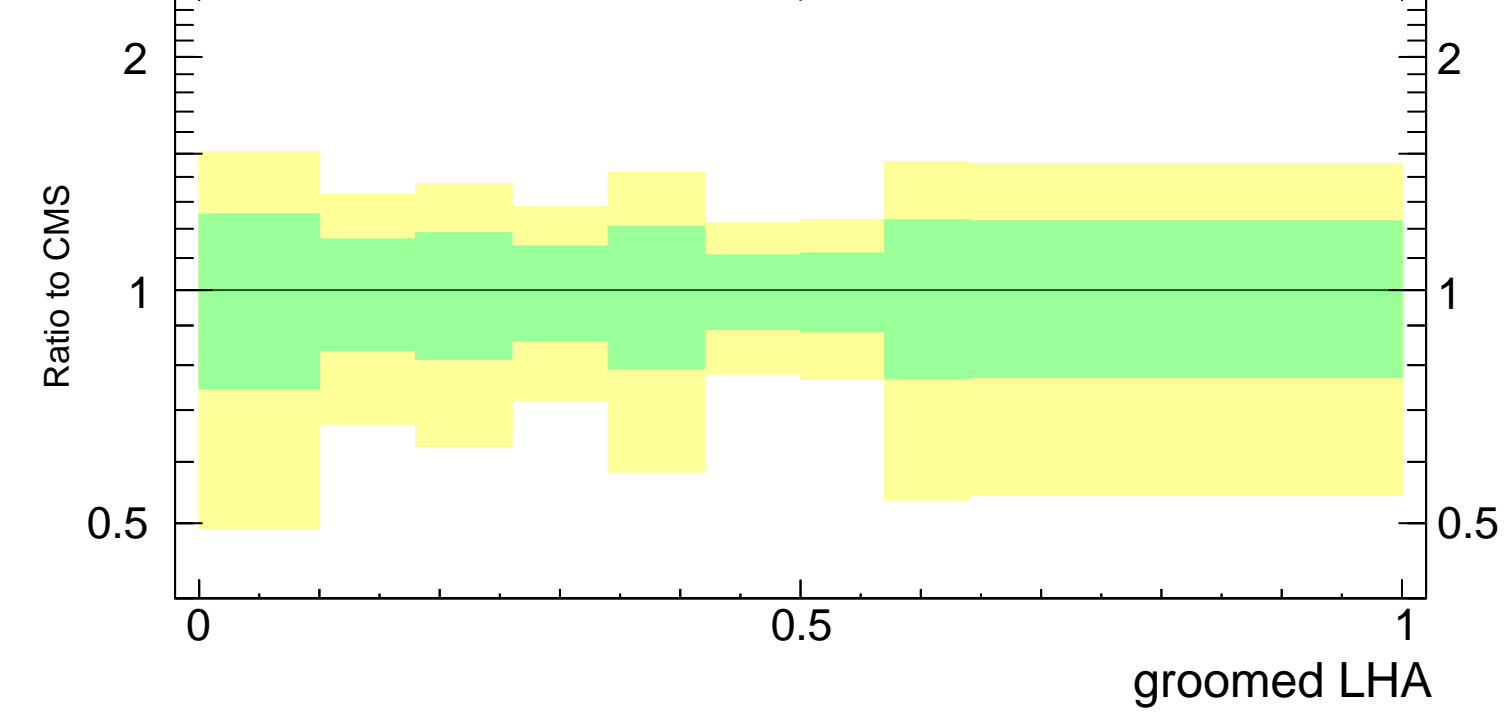

Groomed LHA $\lambda_{0.5}^1$ (CMS jet substructure)

- CMS
- ▲ Pythia 8.308 default
- ▲ Pythia 8.308 default-noFsr
- ▲ Pythia 8.308 default-noRap

CMS_2021_I1920187

Rivet 3.1.10, $\geq 2.7M$ events
mcplots.cern.ch [arXiv:1306.3436]