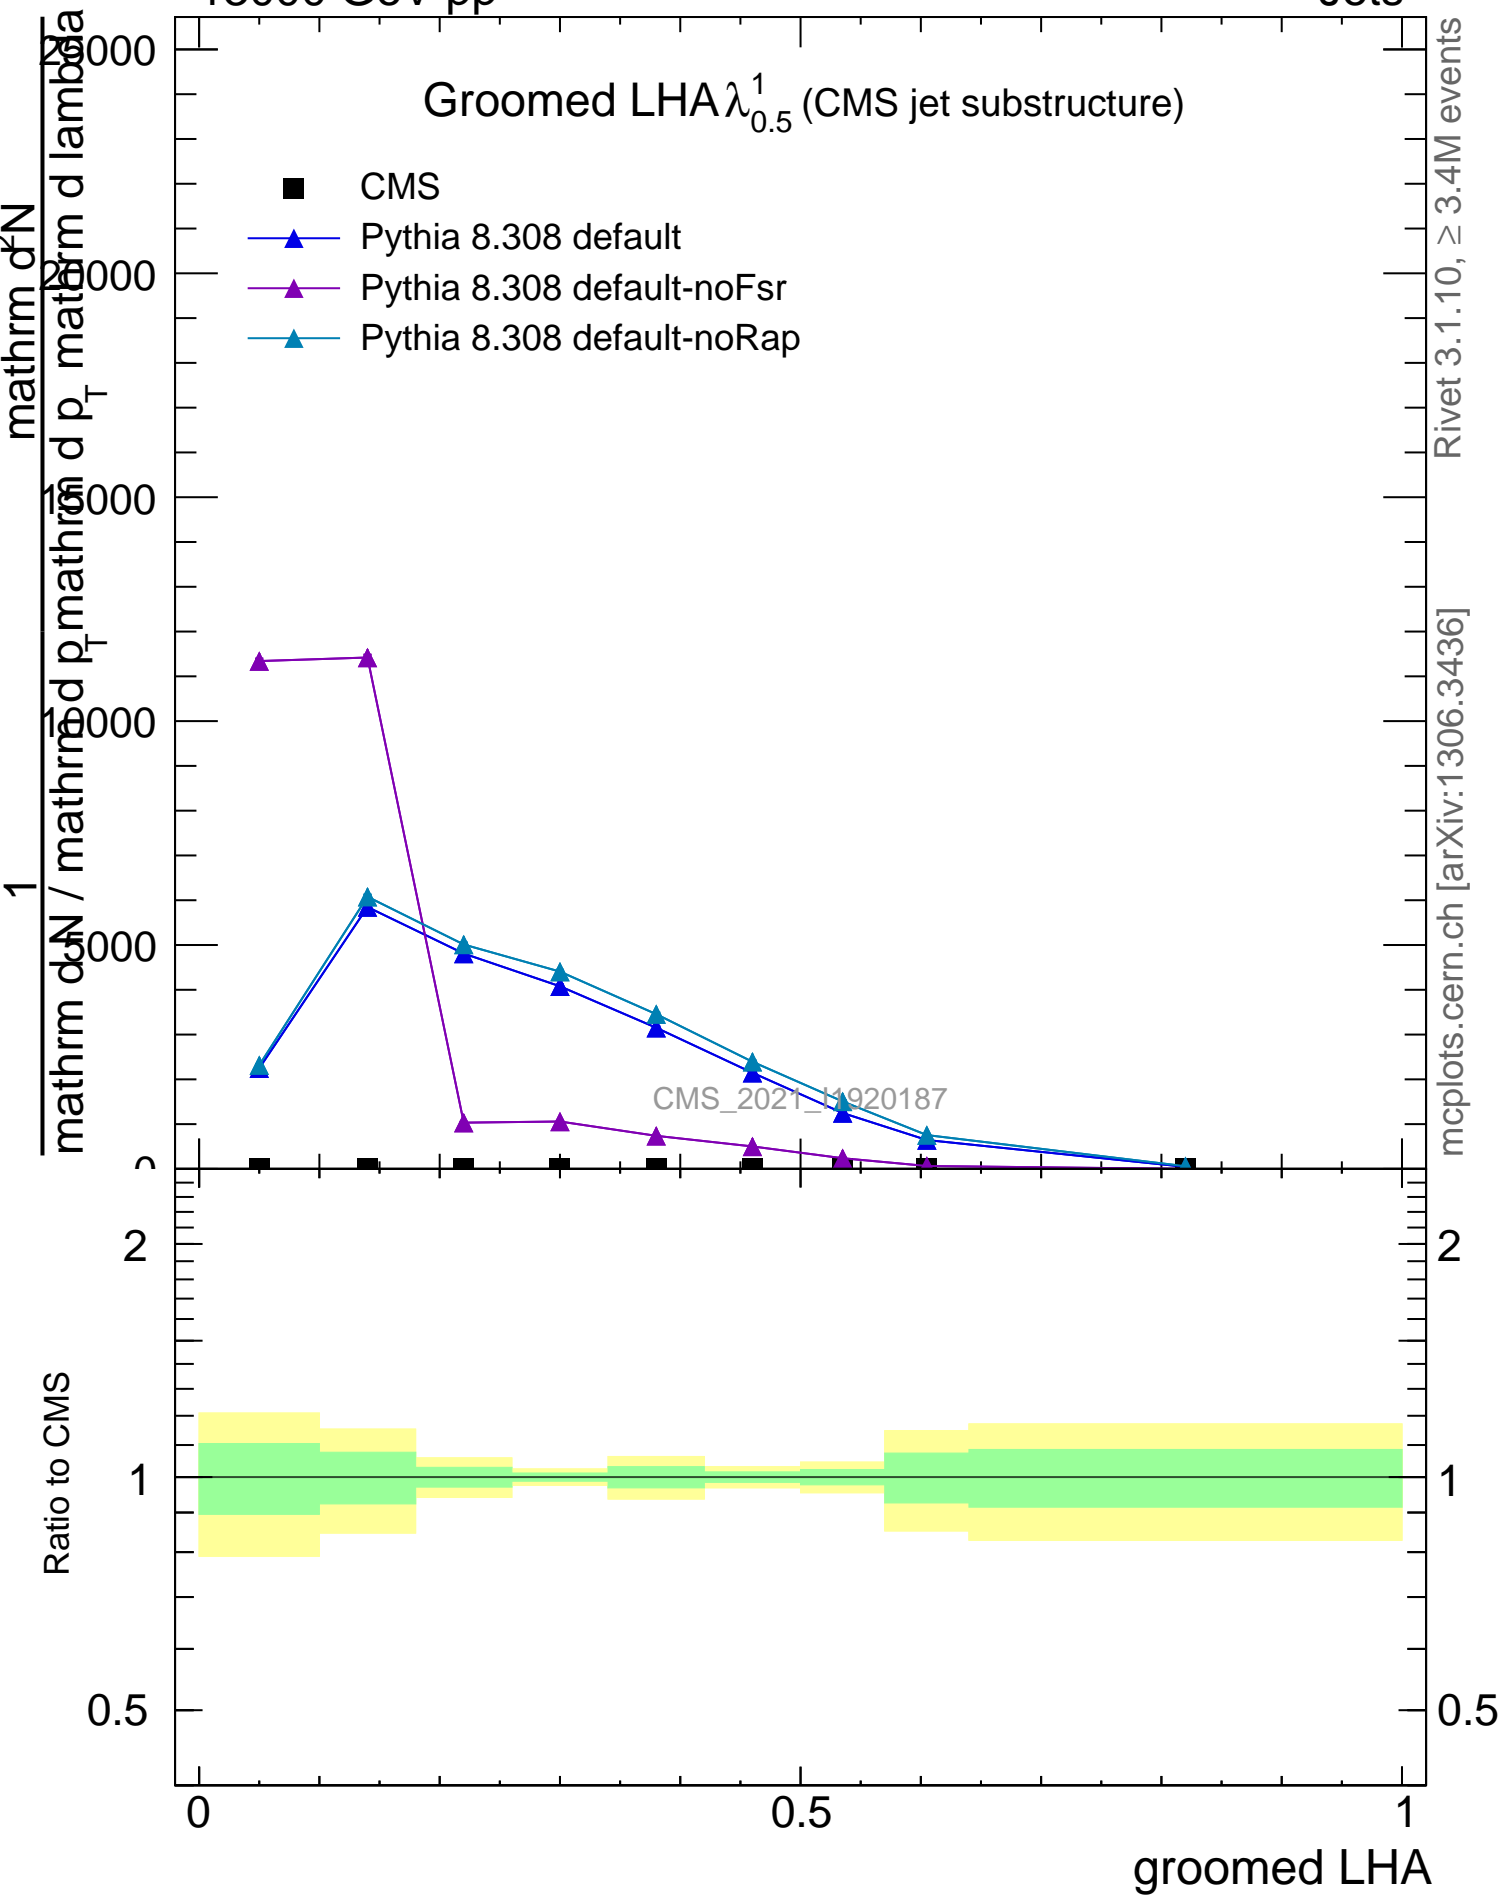

Groomed  $LHA\lambda_{0.5}^1$  (CMS jet substructure)

- CMS
- ▲ Pythia 8.308 default
- ▲ Pythia 8.308 default-noFsr
- ▲ Pythia 8.308 default-noRap

CMS\_2021\_11920187