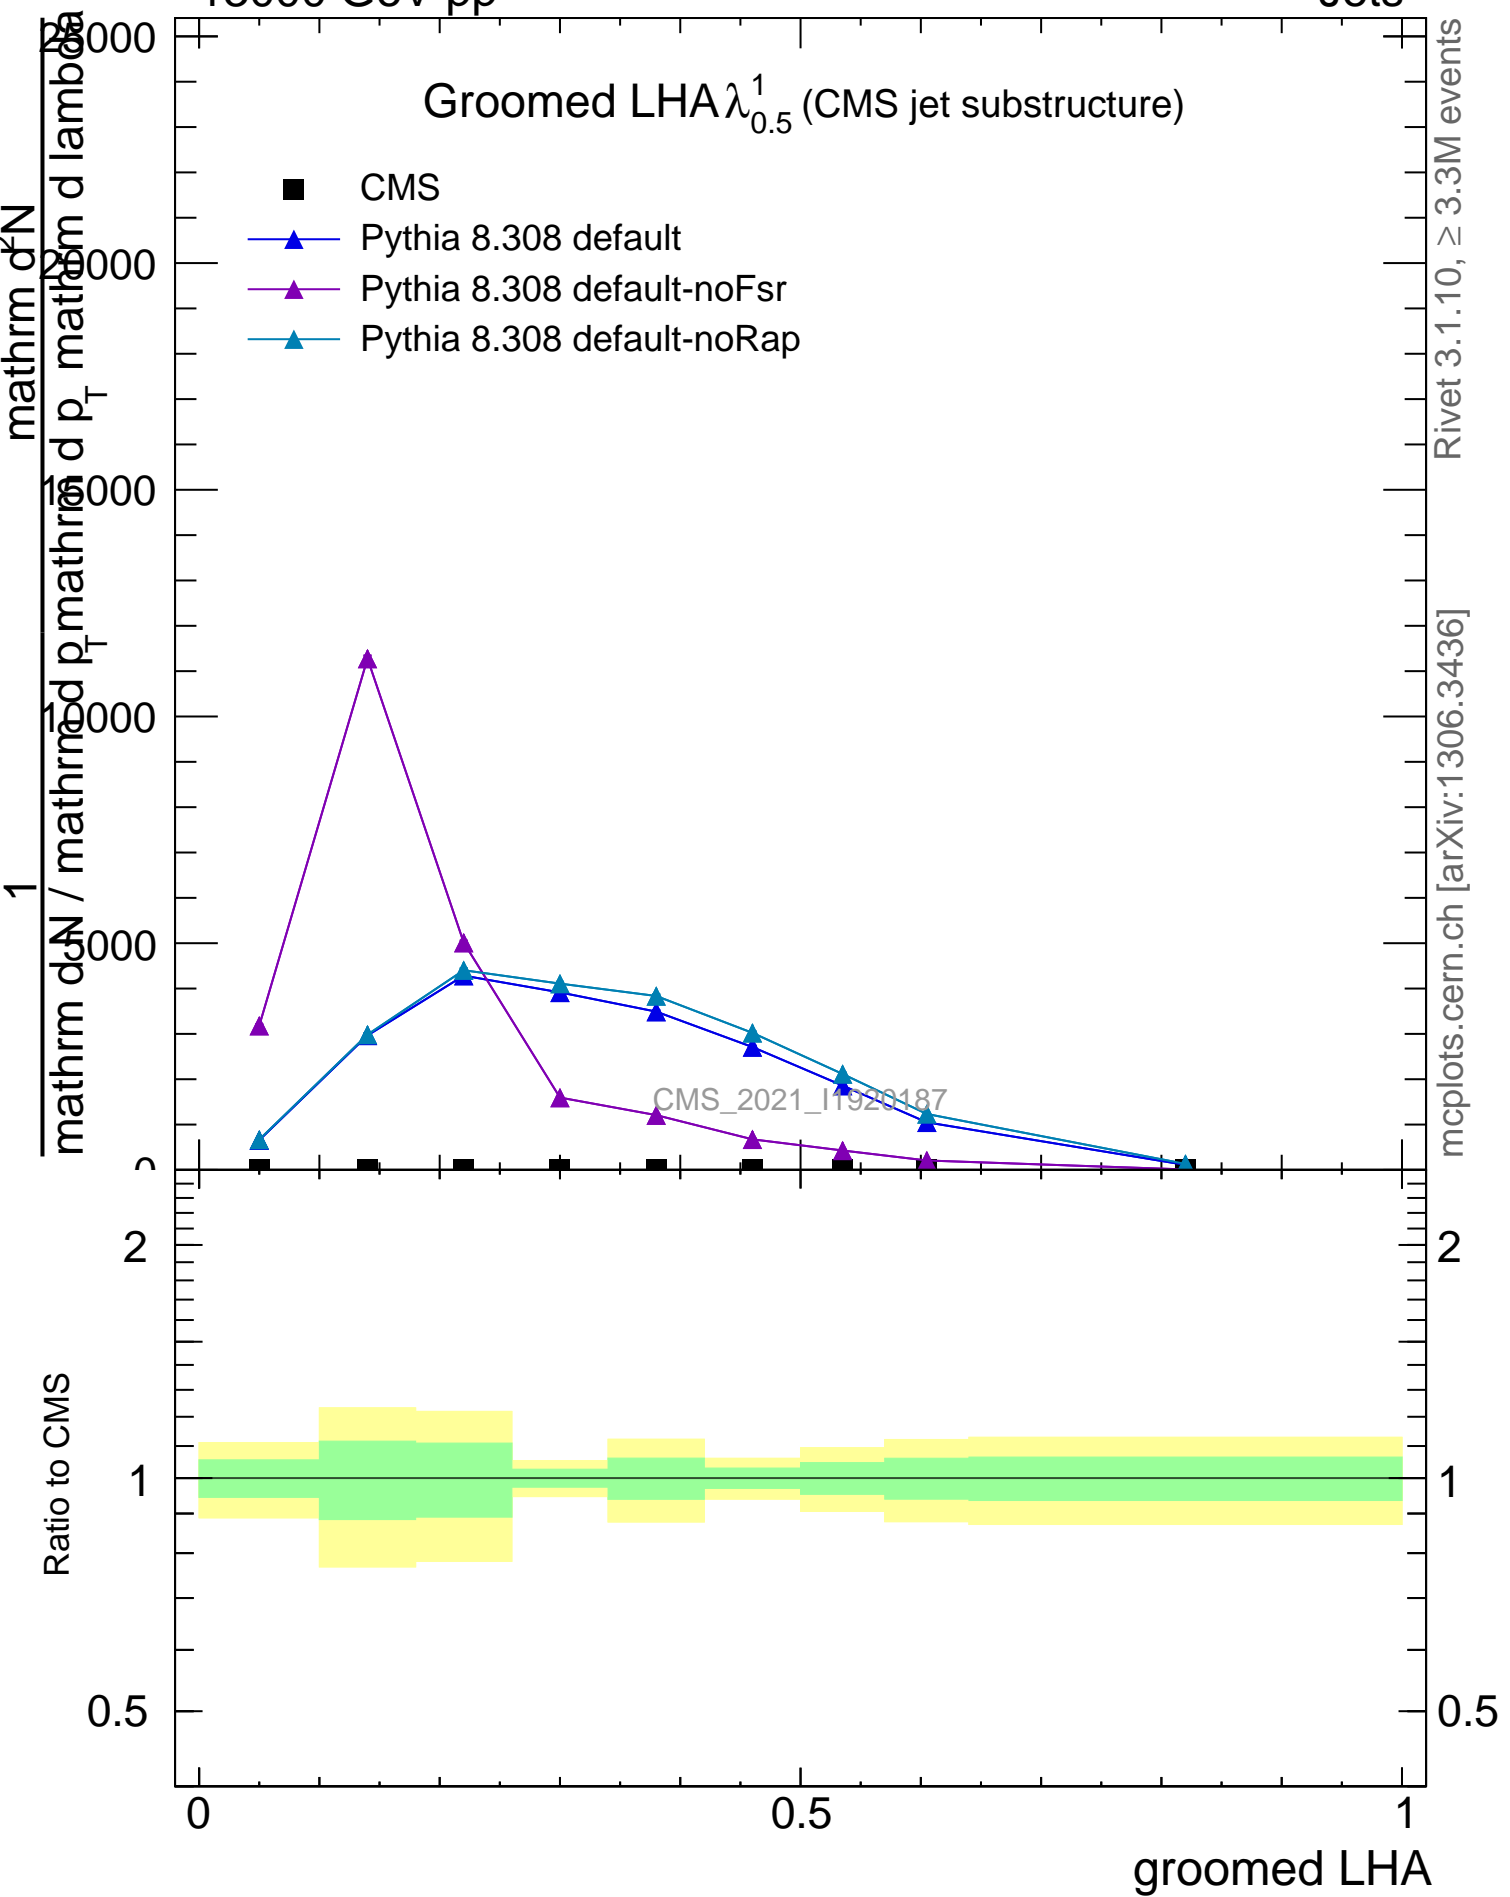

Groomed LHA $\lambda_{0.5}^1$ (CMS jet substructure)

- CMS
- ▲ Pythia 8.308 default
- ▲ Pythia 8.308 default-noFsr
- ▲ Pythia 8.308 default-noRap

Rivet 3.1.10, $\geq 3.3M$ events
mcplots.cern.ch [arXiv:1306.3436]

CMS_2021_I1920187

groomed LHA