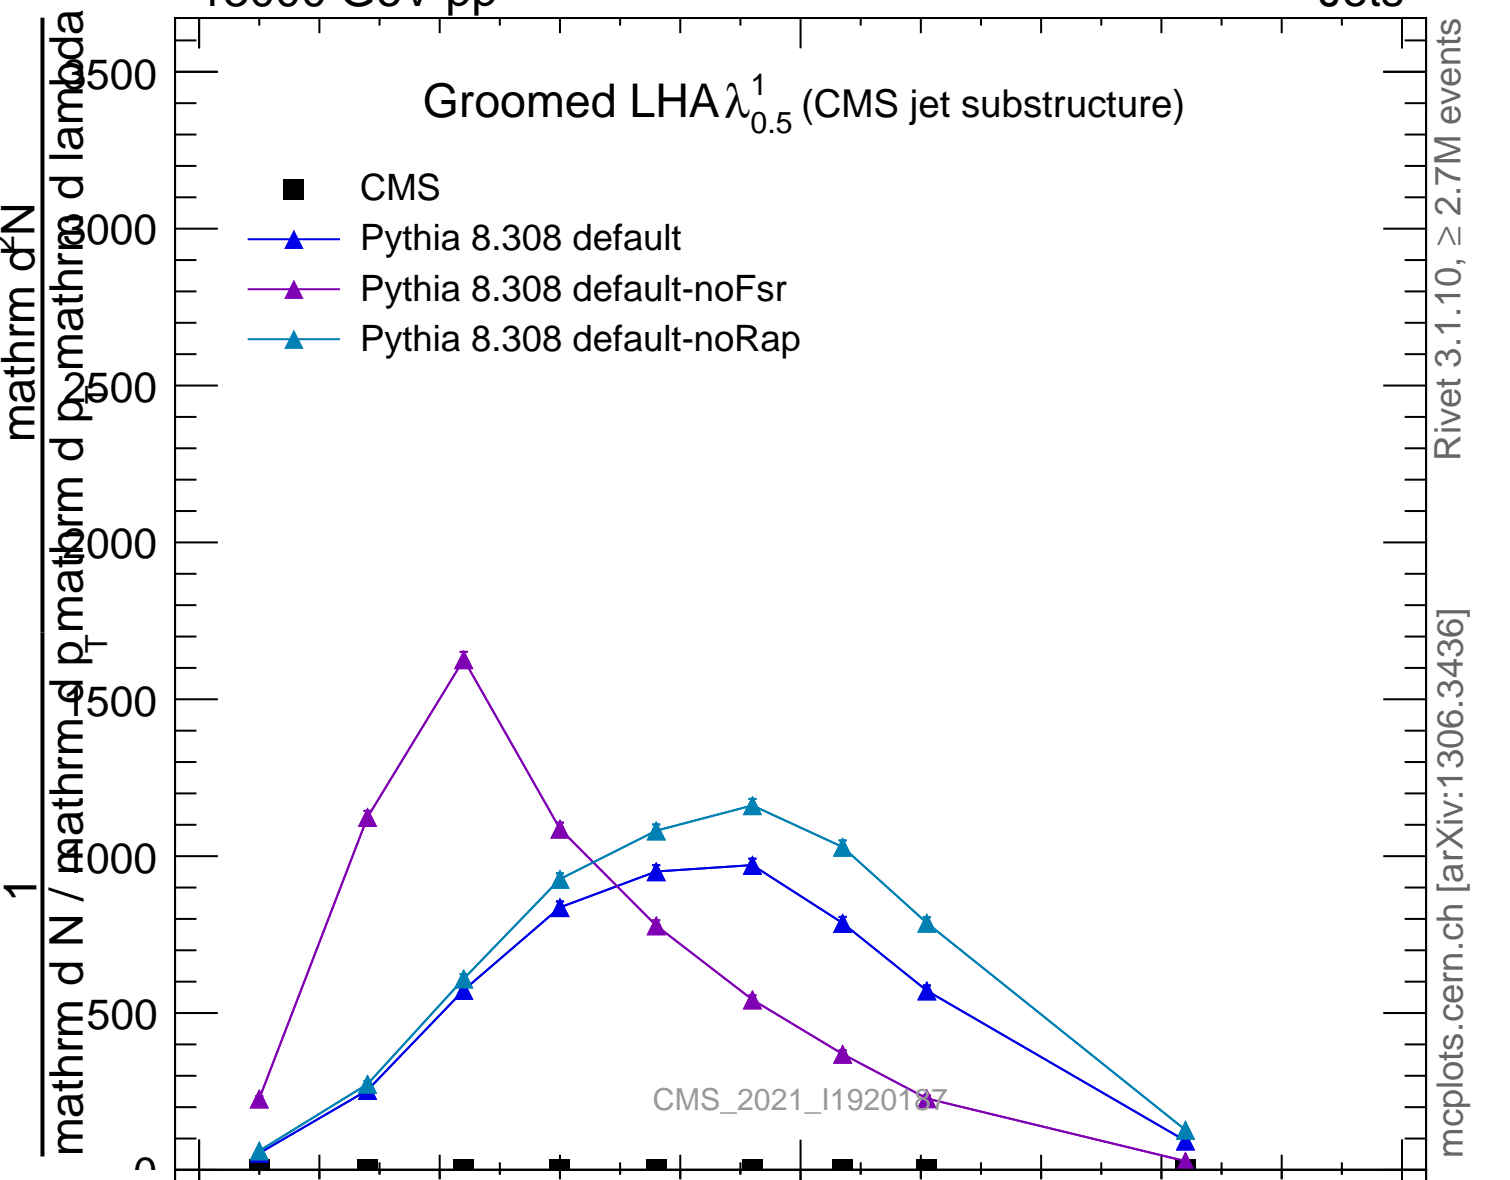

Groomed LHA $\lambda_{0.5}^1$ (CMS jet substructure)

- CMS
- ▲ Pythia 8.308 default
- ▲ Pythia 8.308 default-noFsr
- ▲ Pythia 8.308 default-noRap

Rivet 3.1.10, $\geq 2.7M$ events
mcplots.cern.ch [arXiv:1306.3436]