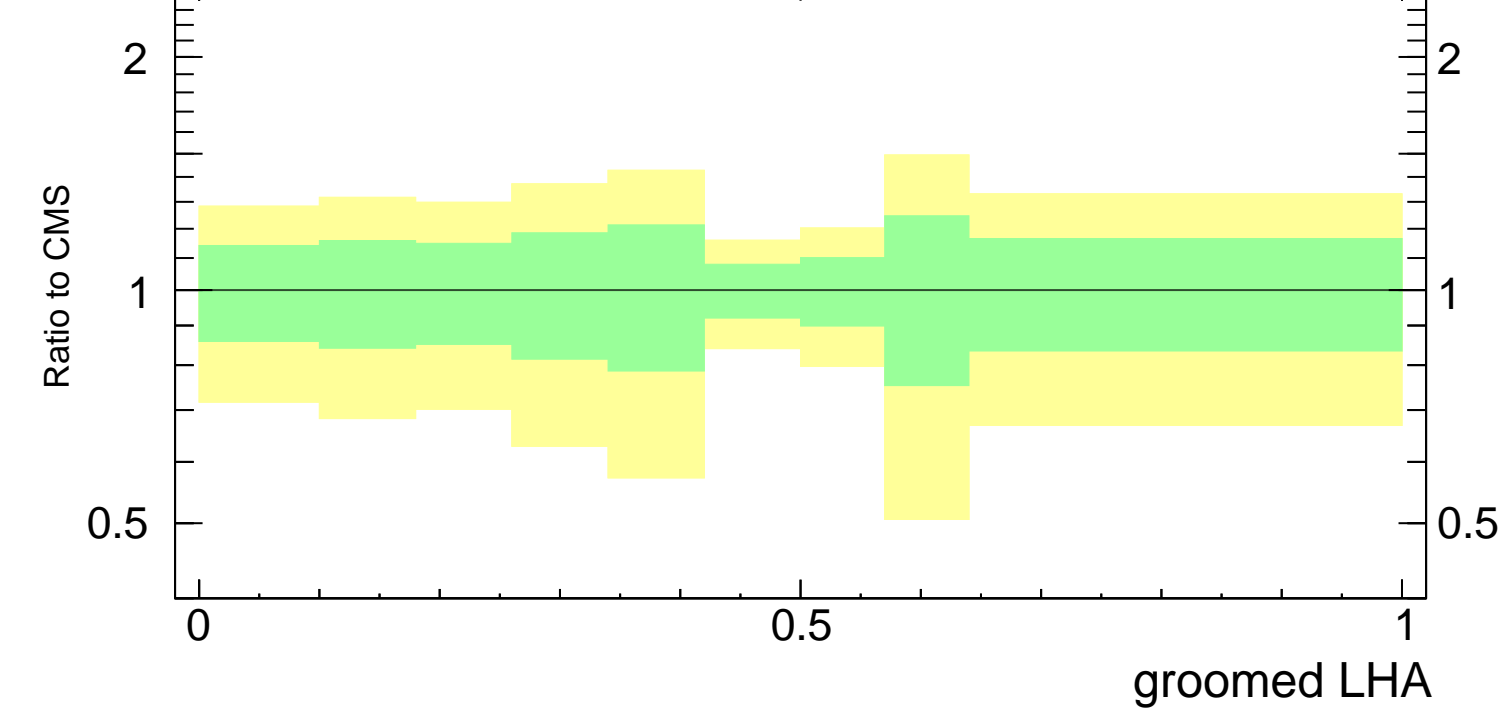

Groomed LHA $\lambda_{0.5}^1$ (CMS jet substructure)

- CMS
- ▲ Pythia 8.308 default
- ▲ Pythia 8.308 default-noFsr
- ▲ Pythia 8.308 default-noRap

Rivet 3.1.10, $\geq 2.7M$ events
mcplots.cern.ch [arXiv:1306.3436]