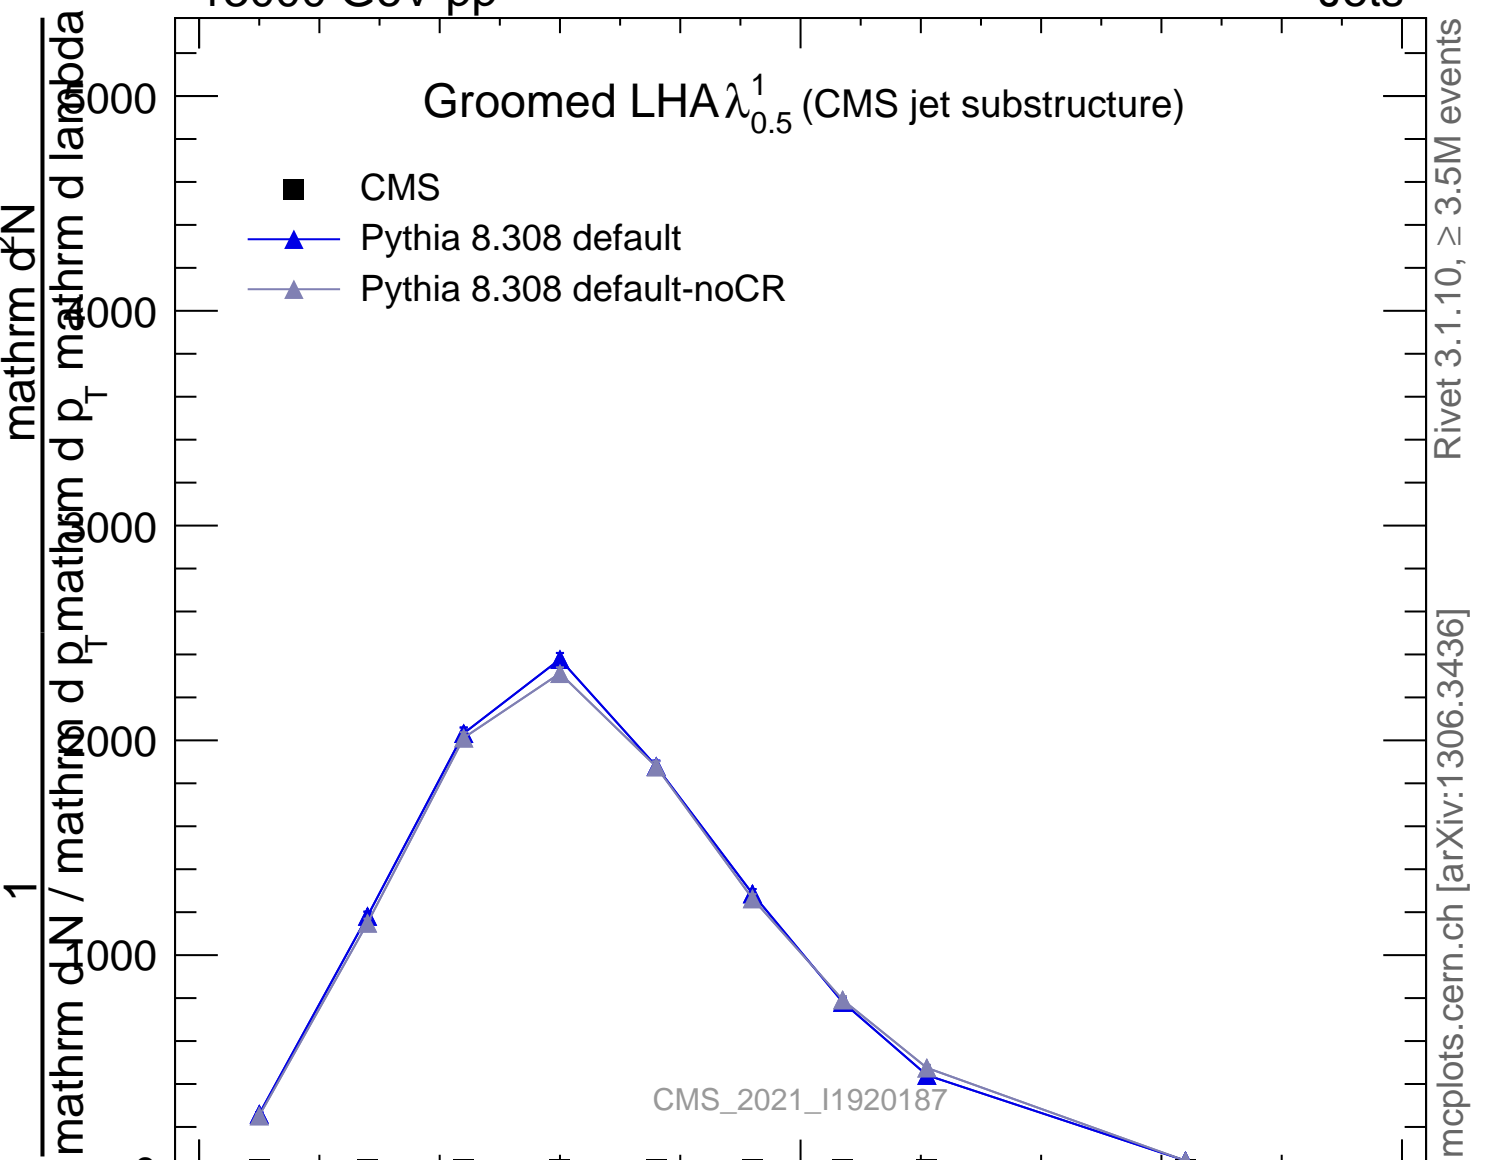

Groomed LHA $\lambda_{0.5}^1$ (CMS jet substructure)

- CMS
- ▲ Pythia 8.308 default
- ▲ Pythia 8.308 default-noCR

Rivet 3.1.10, ≥ 3.5M events

mcplots.cern.ch [arXiv:1306.3436]