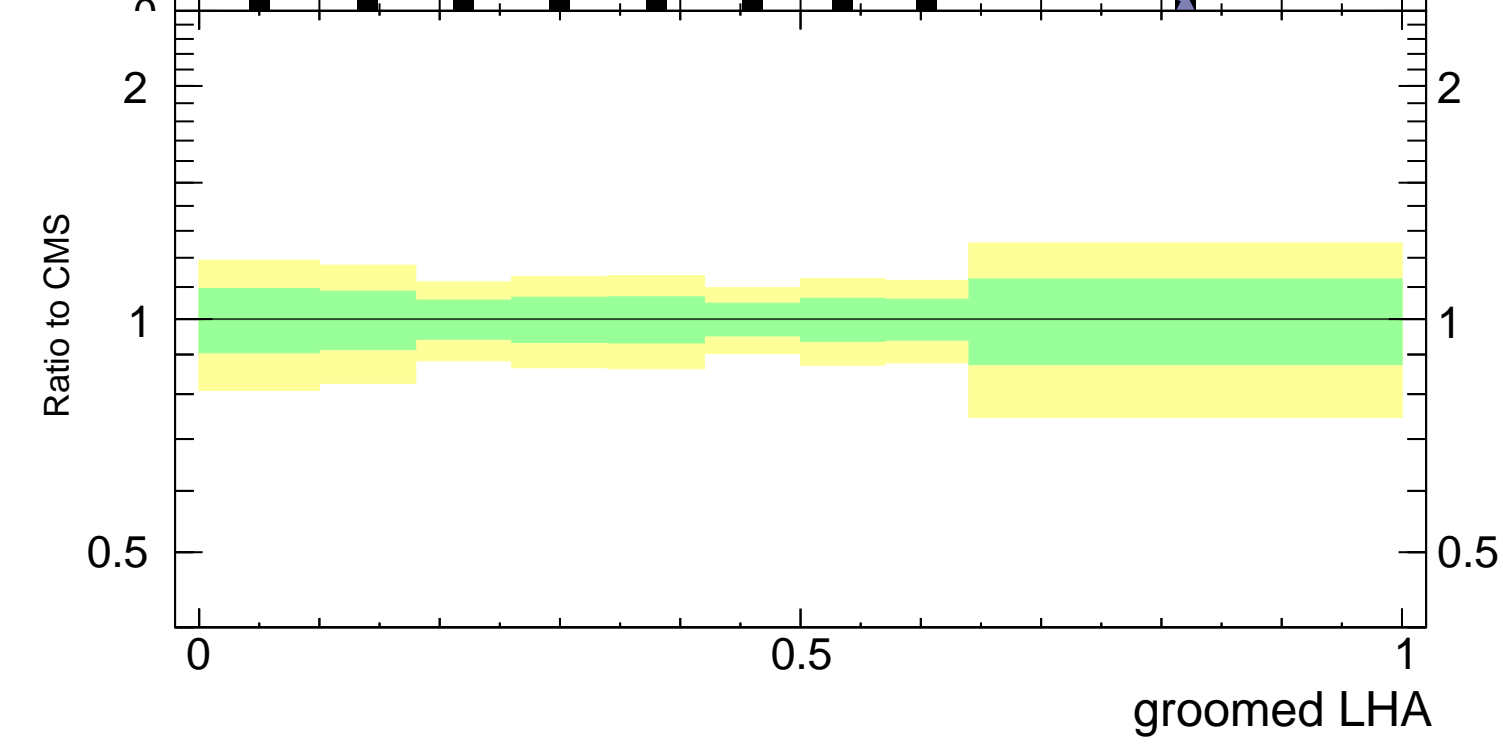

Groomed LHA $\lambda_{0.5}^1$ (CMS jet substructure)

- CMS
- ▲ Pythia 8.308 default
- ▲ Pythia 8.308 default-noCR

Rivet 3.1.10, ≥ 3.5M events

mcplots.cern.ch [arXiv:1306.3436]