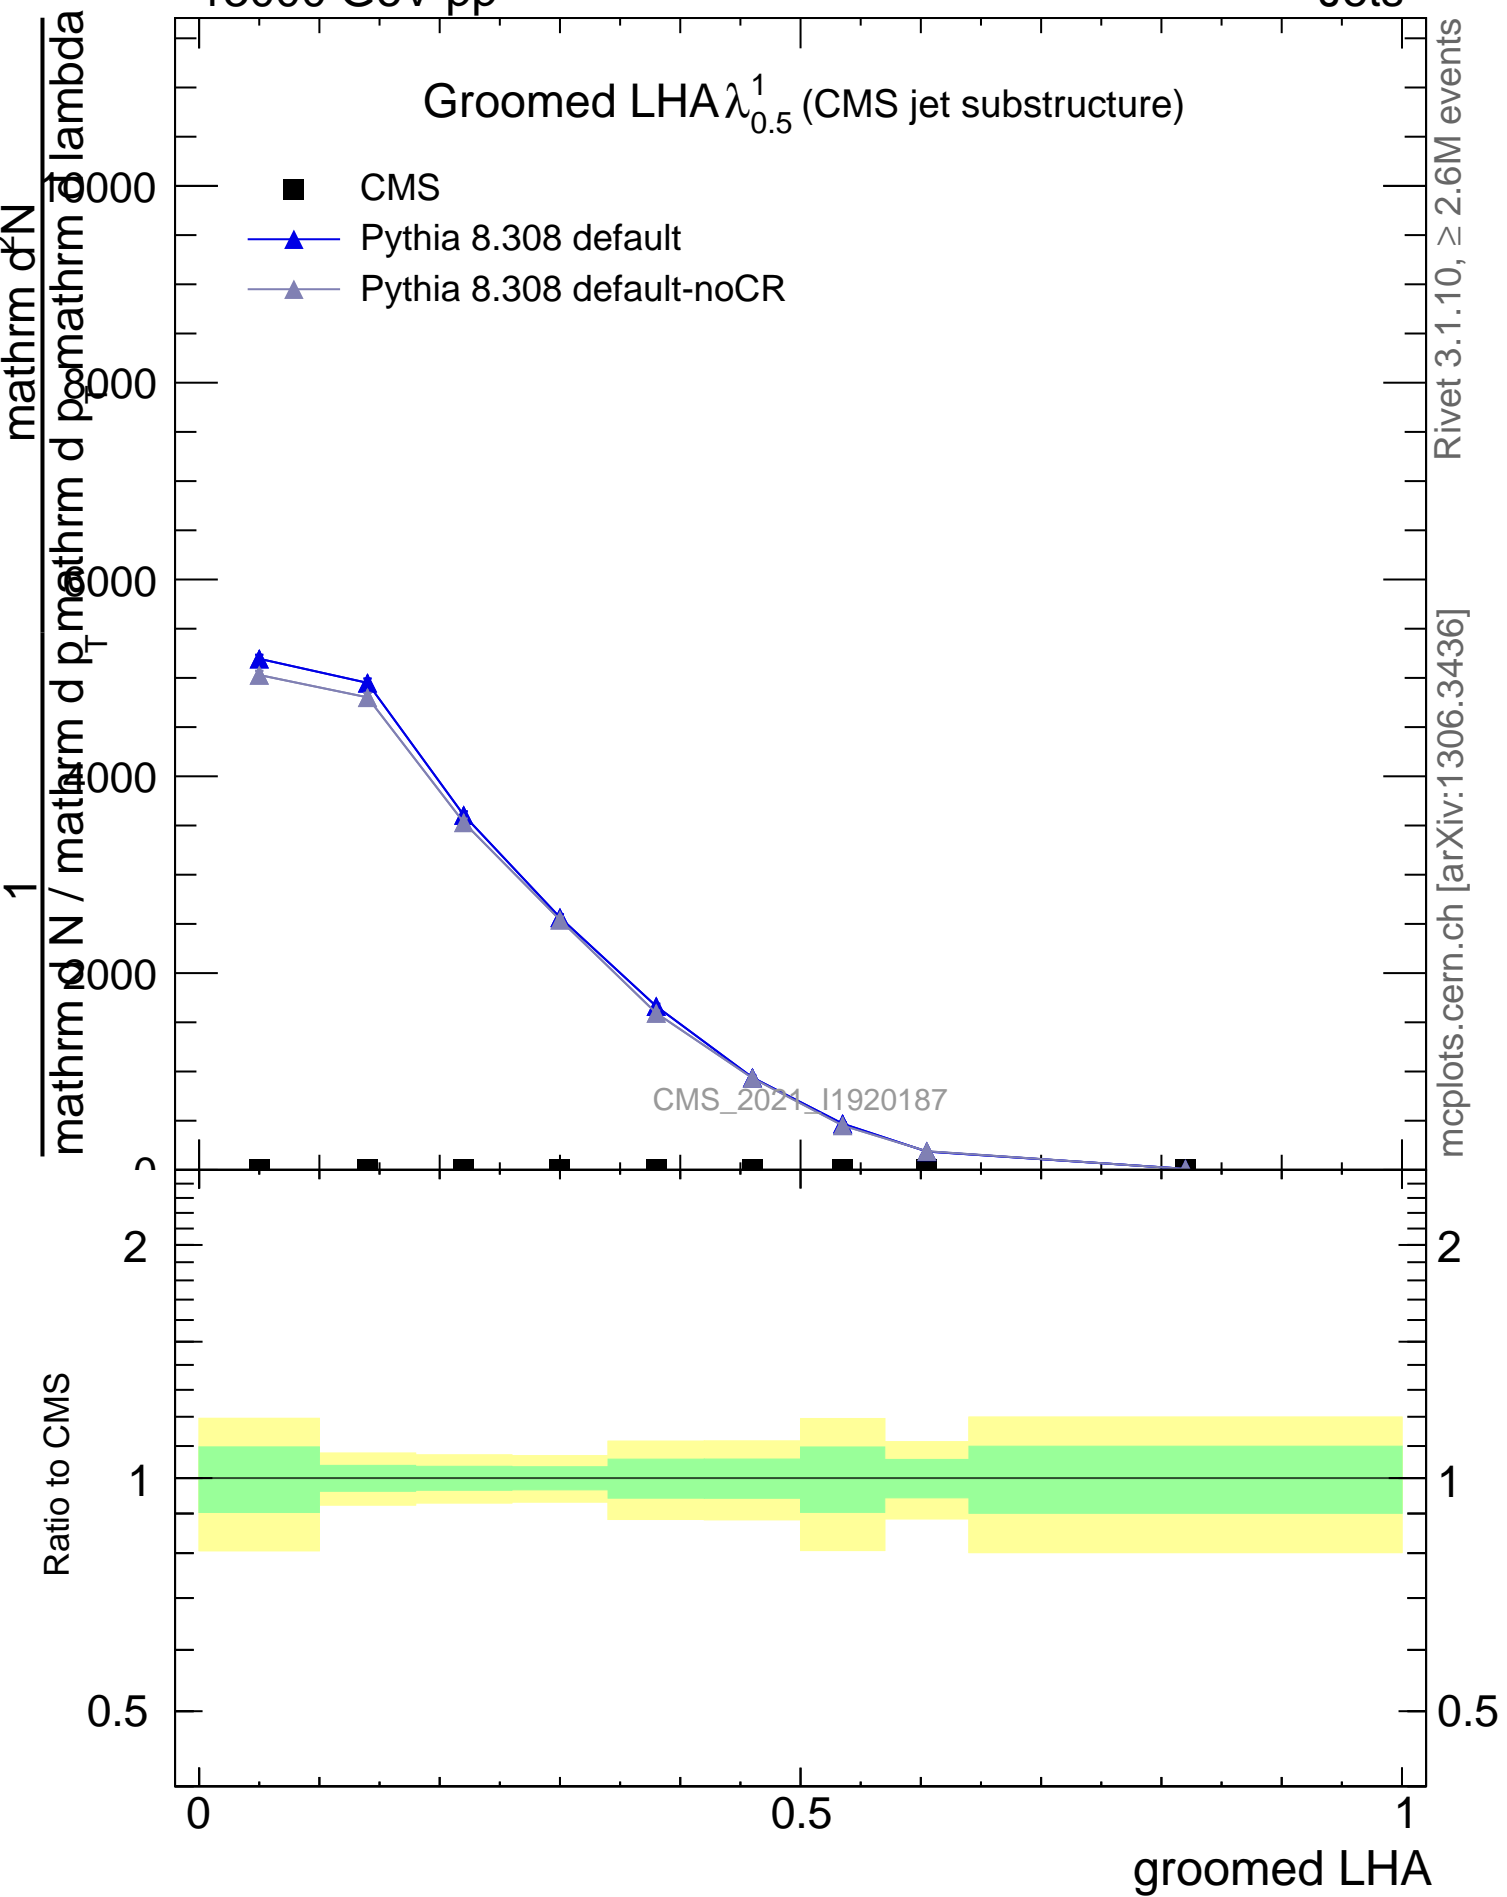

Groomed LHA  $\lambda_{0.5}^1$  (CMS jet substructure)

- CMS
- ▲ Pythia 8.308 default
- ▲ Pythia 8.308 default-noCR

CMS\_2021\_11920187

Rivet 3.1.10, ≥ 2.6M events  
mcplots.cern.ch [arXiv:1306.3436]