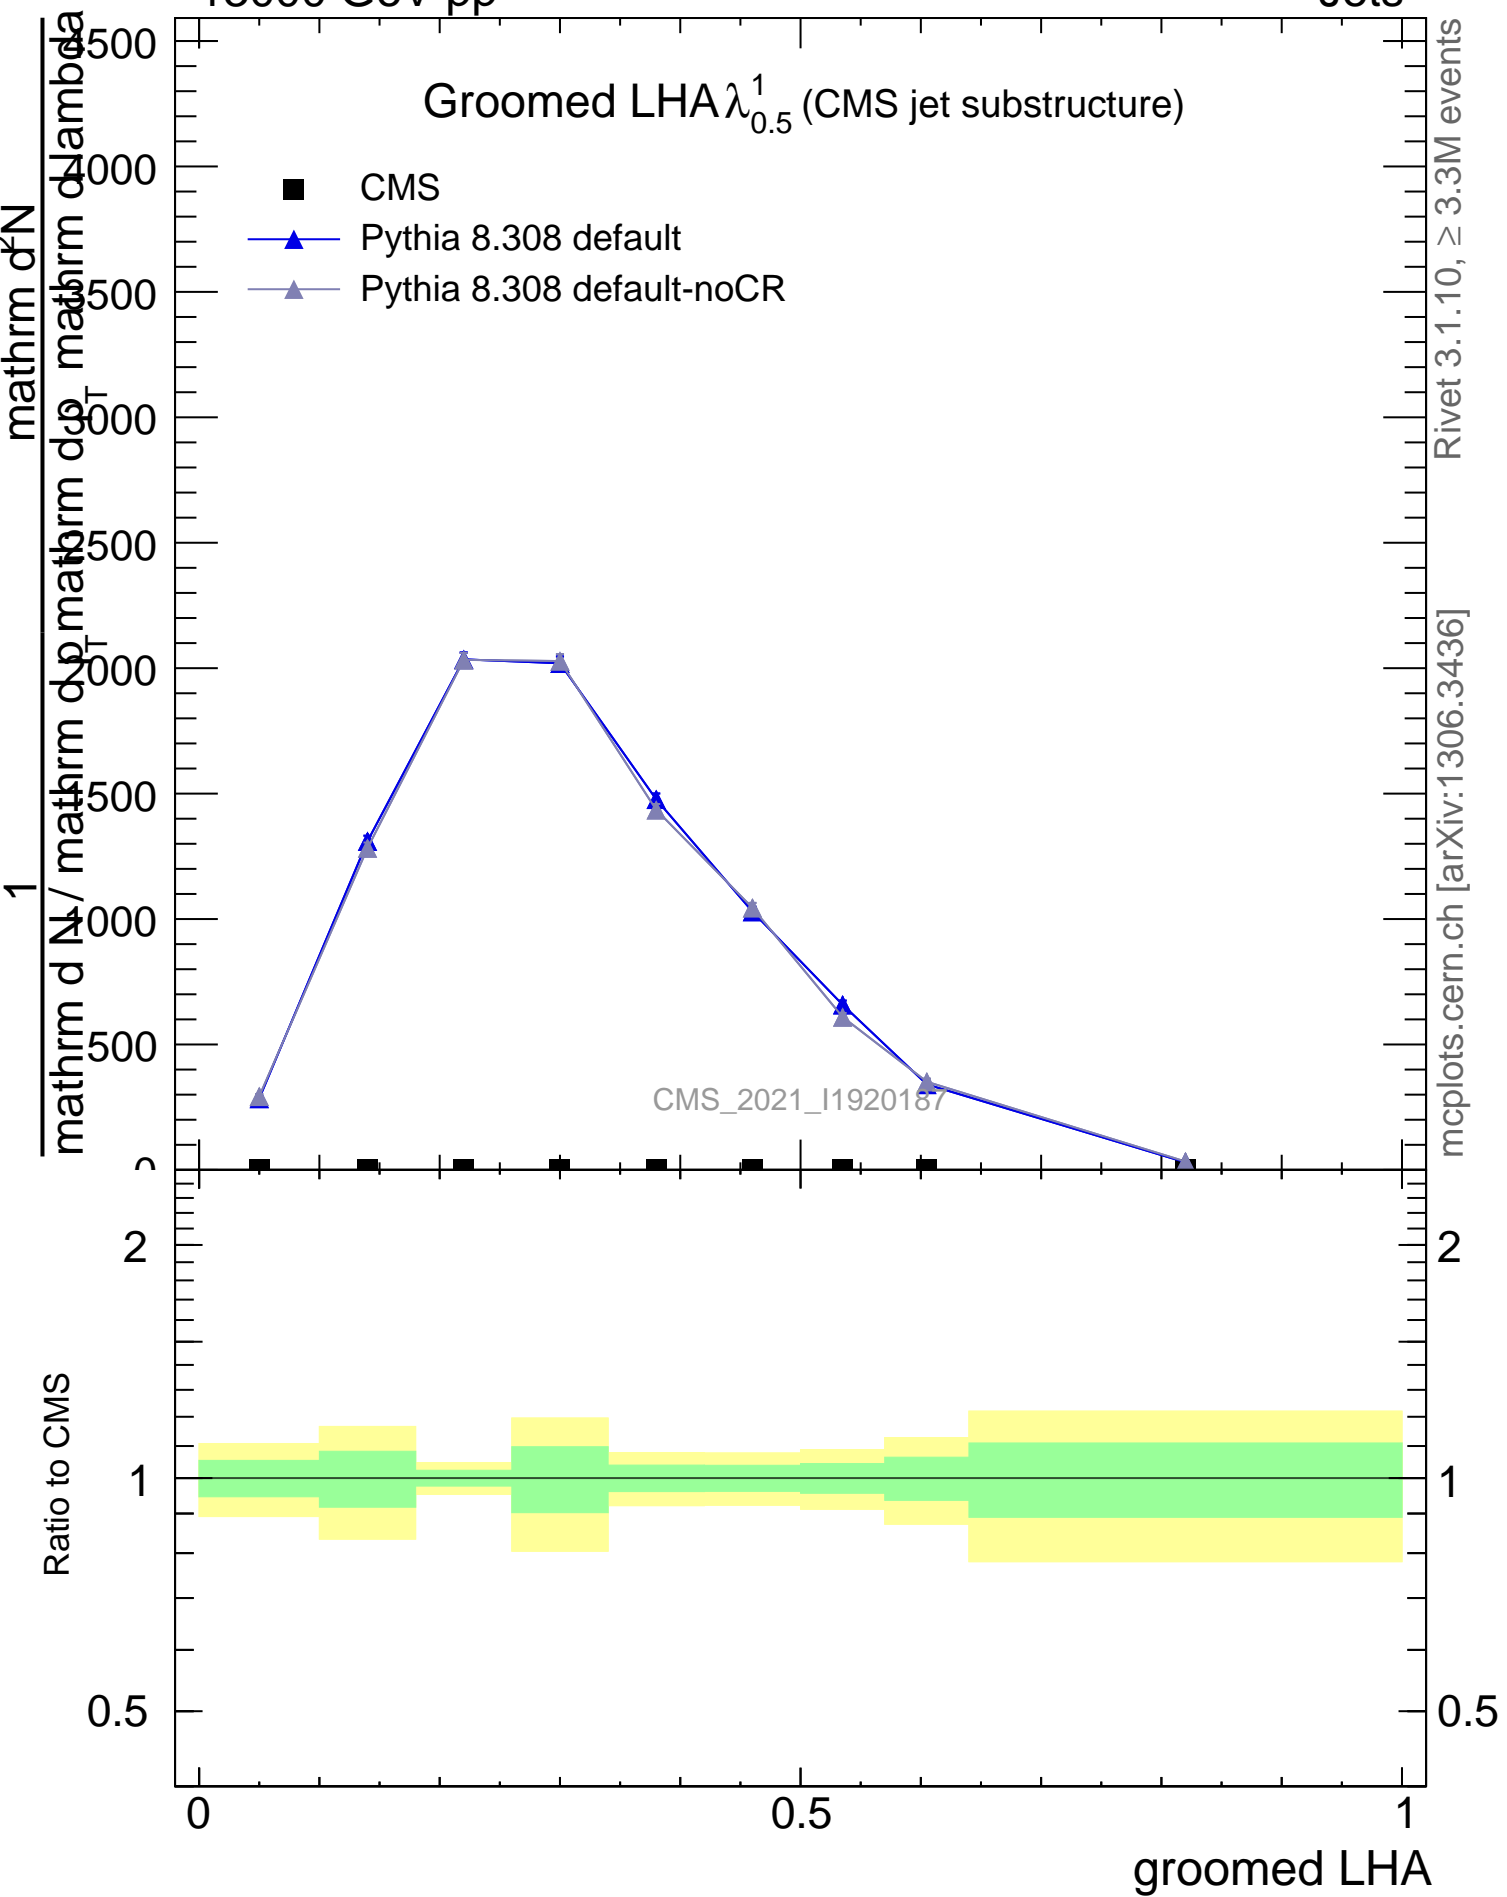

Groomed LHA $\lambda_{0.5}^1$ (CMS jet substructure)

- CMS
- ▲ Pythia 8.308 default
- ▲ Pythia 8.308 default-noCR

Rivet 3.1.10, ≥ 3.3M events
mcplots.cern.ch [arXiv:1306.3436]

CMS_2021_I1920187