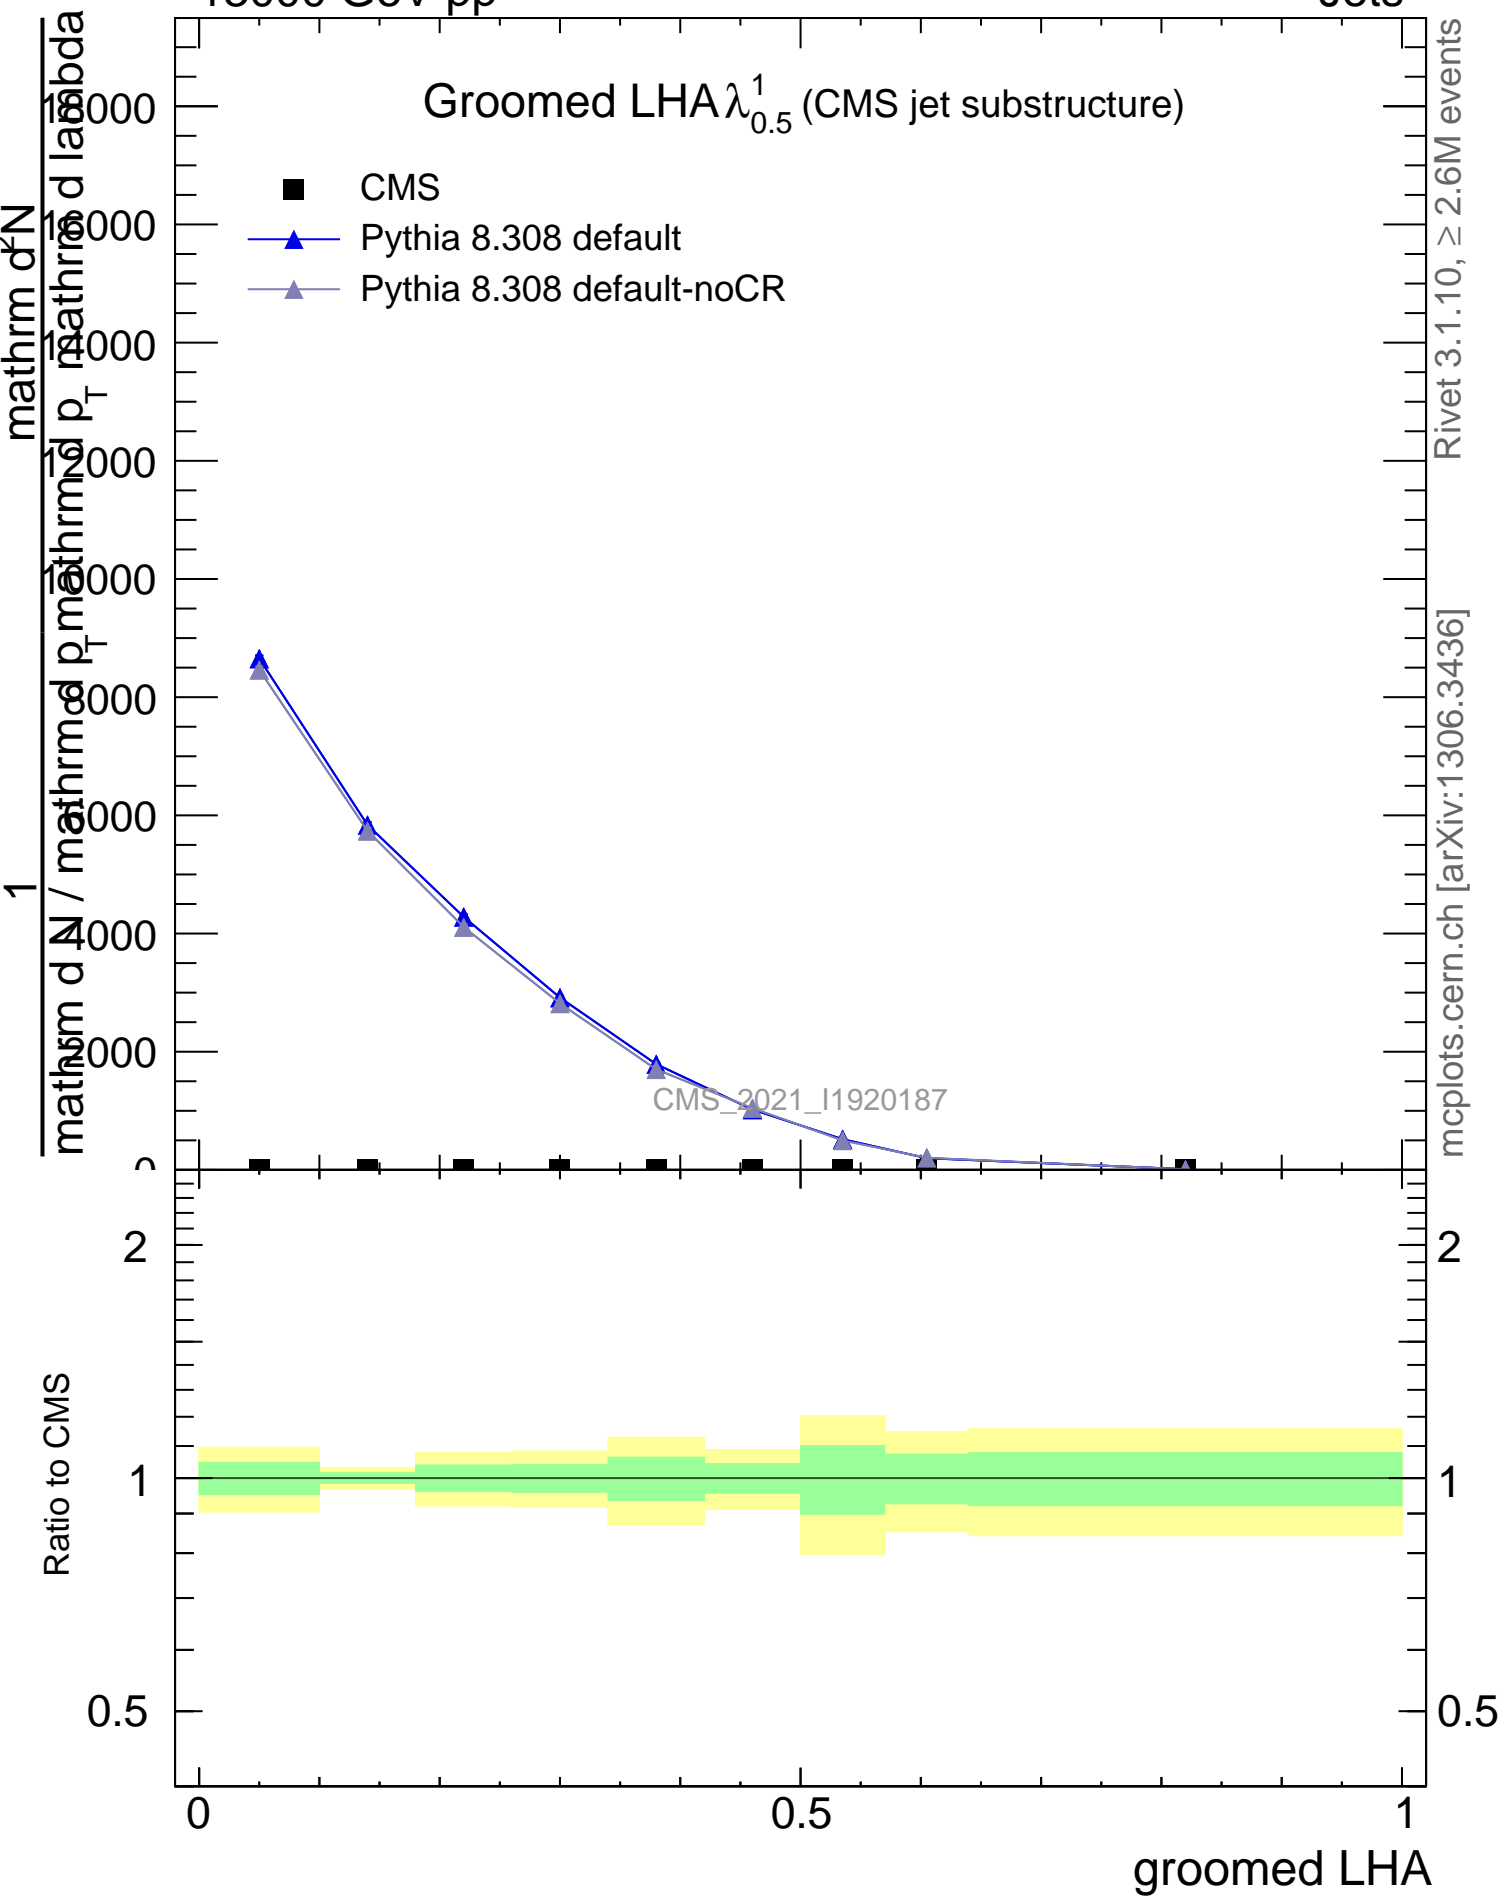

Groomed LHA $\lambda_{0.5}^1$ (CMS jet substructure)

- CMS
- ▲ Pythia 8.308 default
- ▲ Pythia 8.308 default-noCR

CMS_2021_I1920187

mcplots.cern.ch [arXiv:1306.3436]

Rivet 3.1.10, ≥ 2.6M events