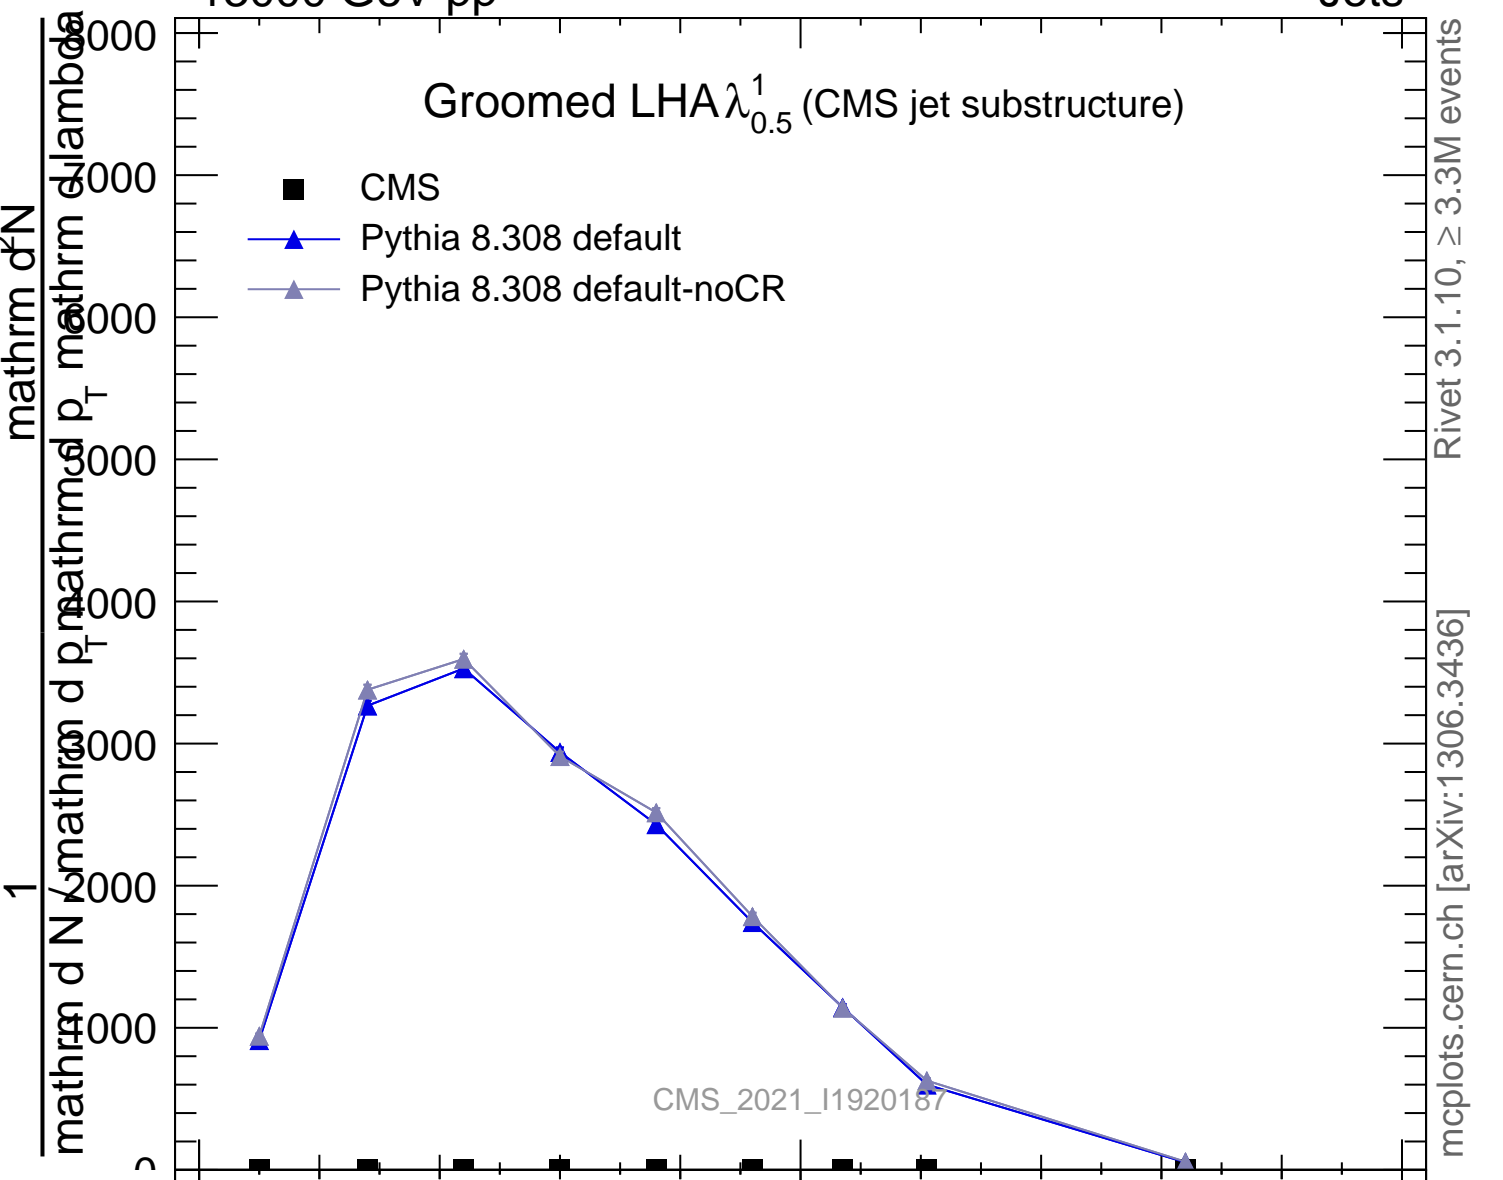

Groomed LHA  $\lambda_{0.5}^1$  (CMS jet substructure)

- CMS
- ▲ Pythia 8.308 default
- ▲ Pythia 8.308 default-noCR

Rivet 3.1.10, ≥ 3.3M events  
mcplots.cern.ch [arXiv:1306.3436]