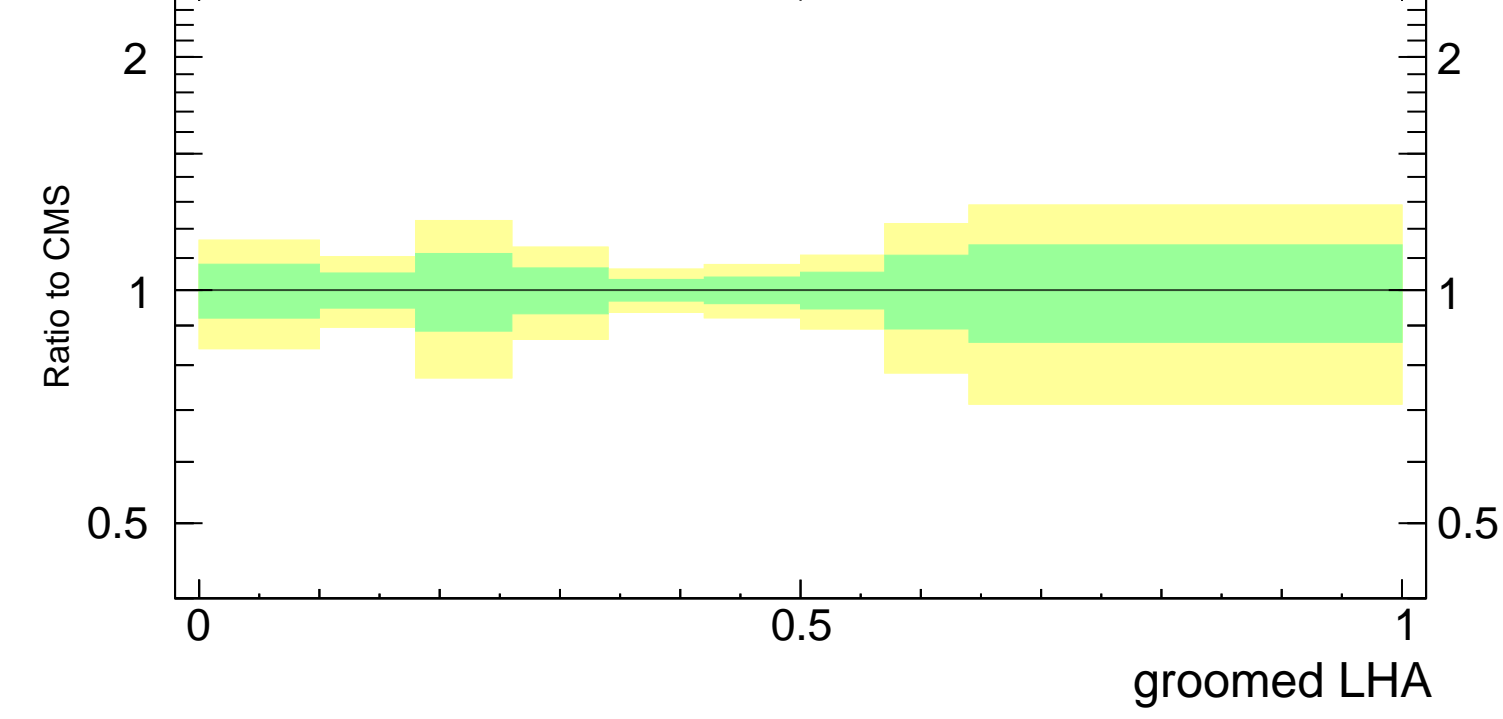

Groomed LHA  $\lambda_{0.5}^1$  (CMS jet substructure)

- CMS
- ▲ Pythia 8.308 default
- ▲ Pythia 8.308 default-noCR

Rivet 3.1.10, ≥ 3.3M events  
mcplots.cern.ch [arXiv:1306.3436]