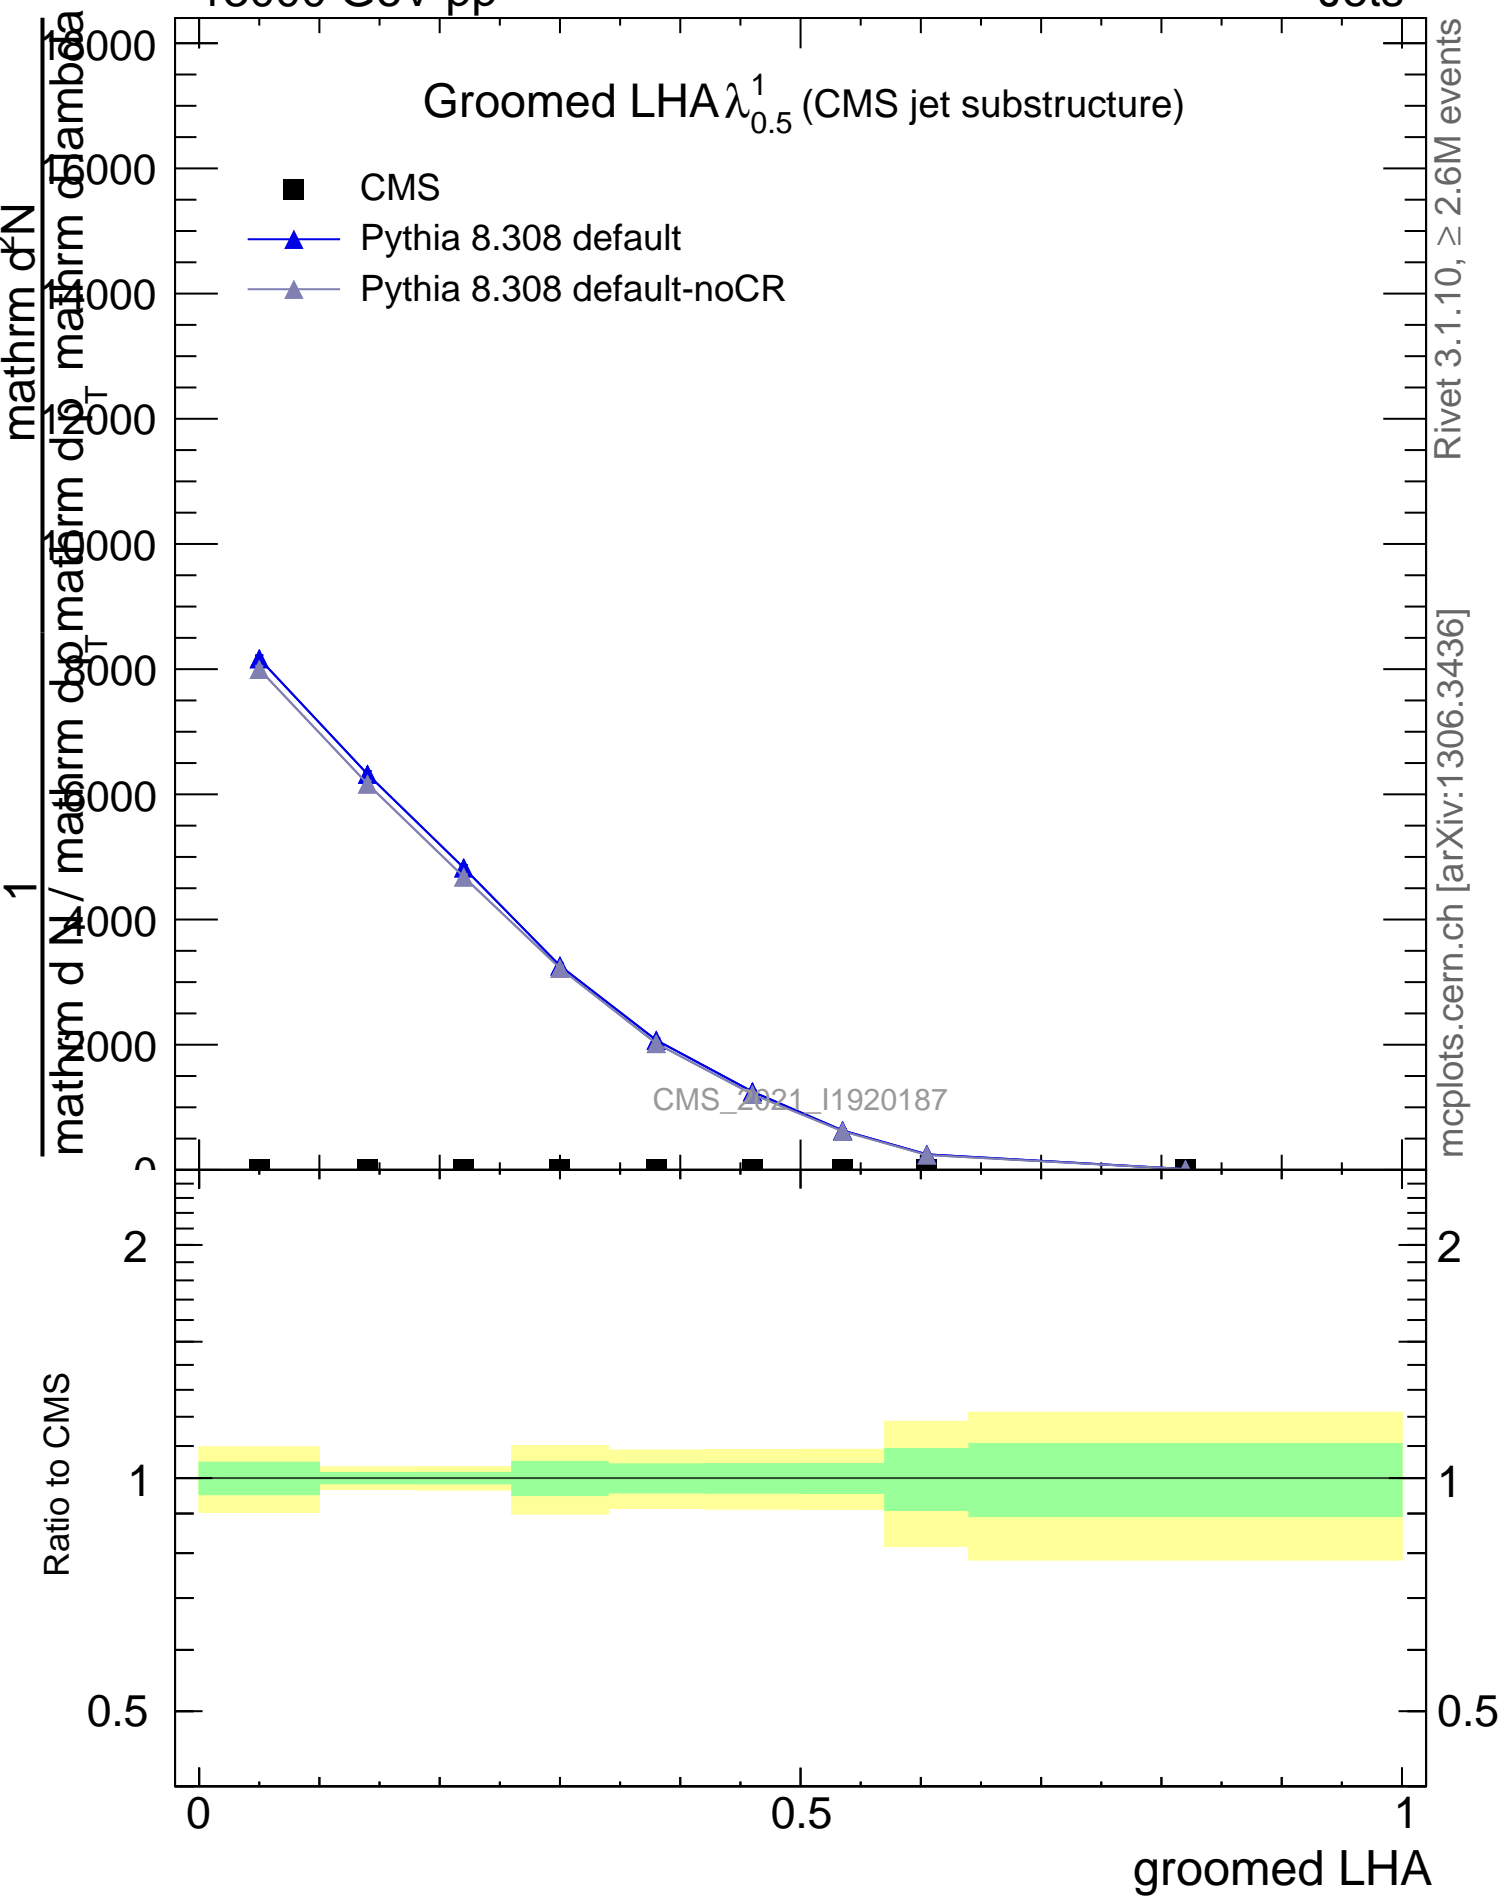

Groomed LHA $\lambda_{0.5}^1$ (CMS jet substructure)

- CMS
- ▲ Pythia 8.308 default
- ▲ Pythia 8.308 default-noCR

CMS_2021_11920187

mcplots.cern.ch [arXiv:1306.3436]

Rivet 3.1.10, ≥ 2.6M events