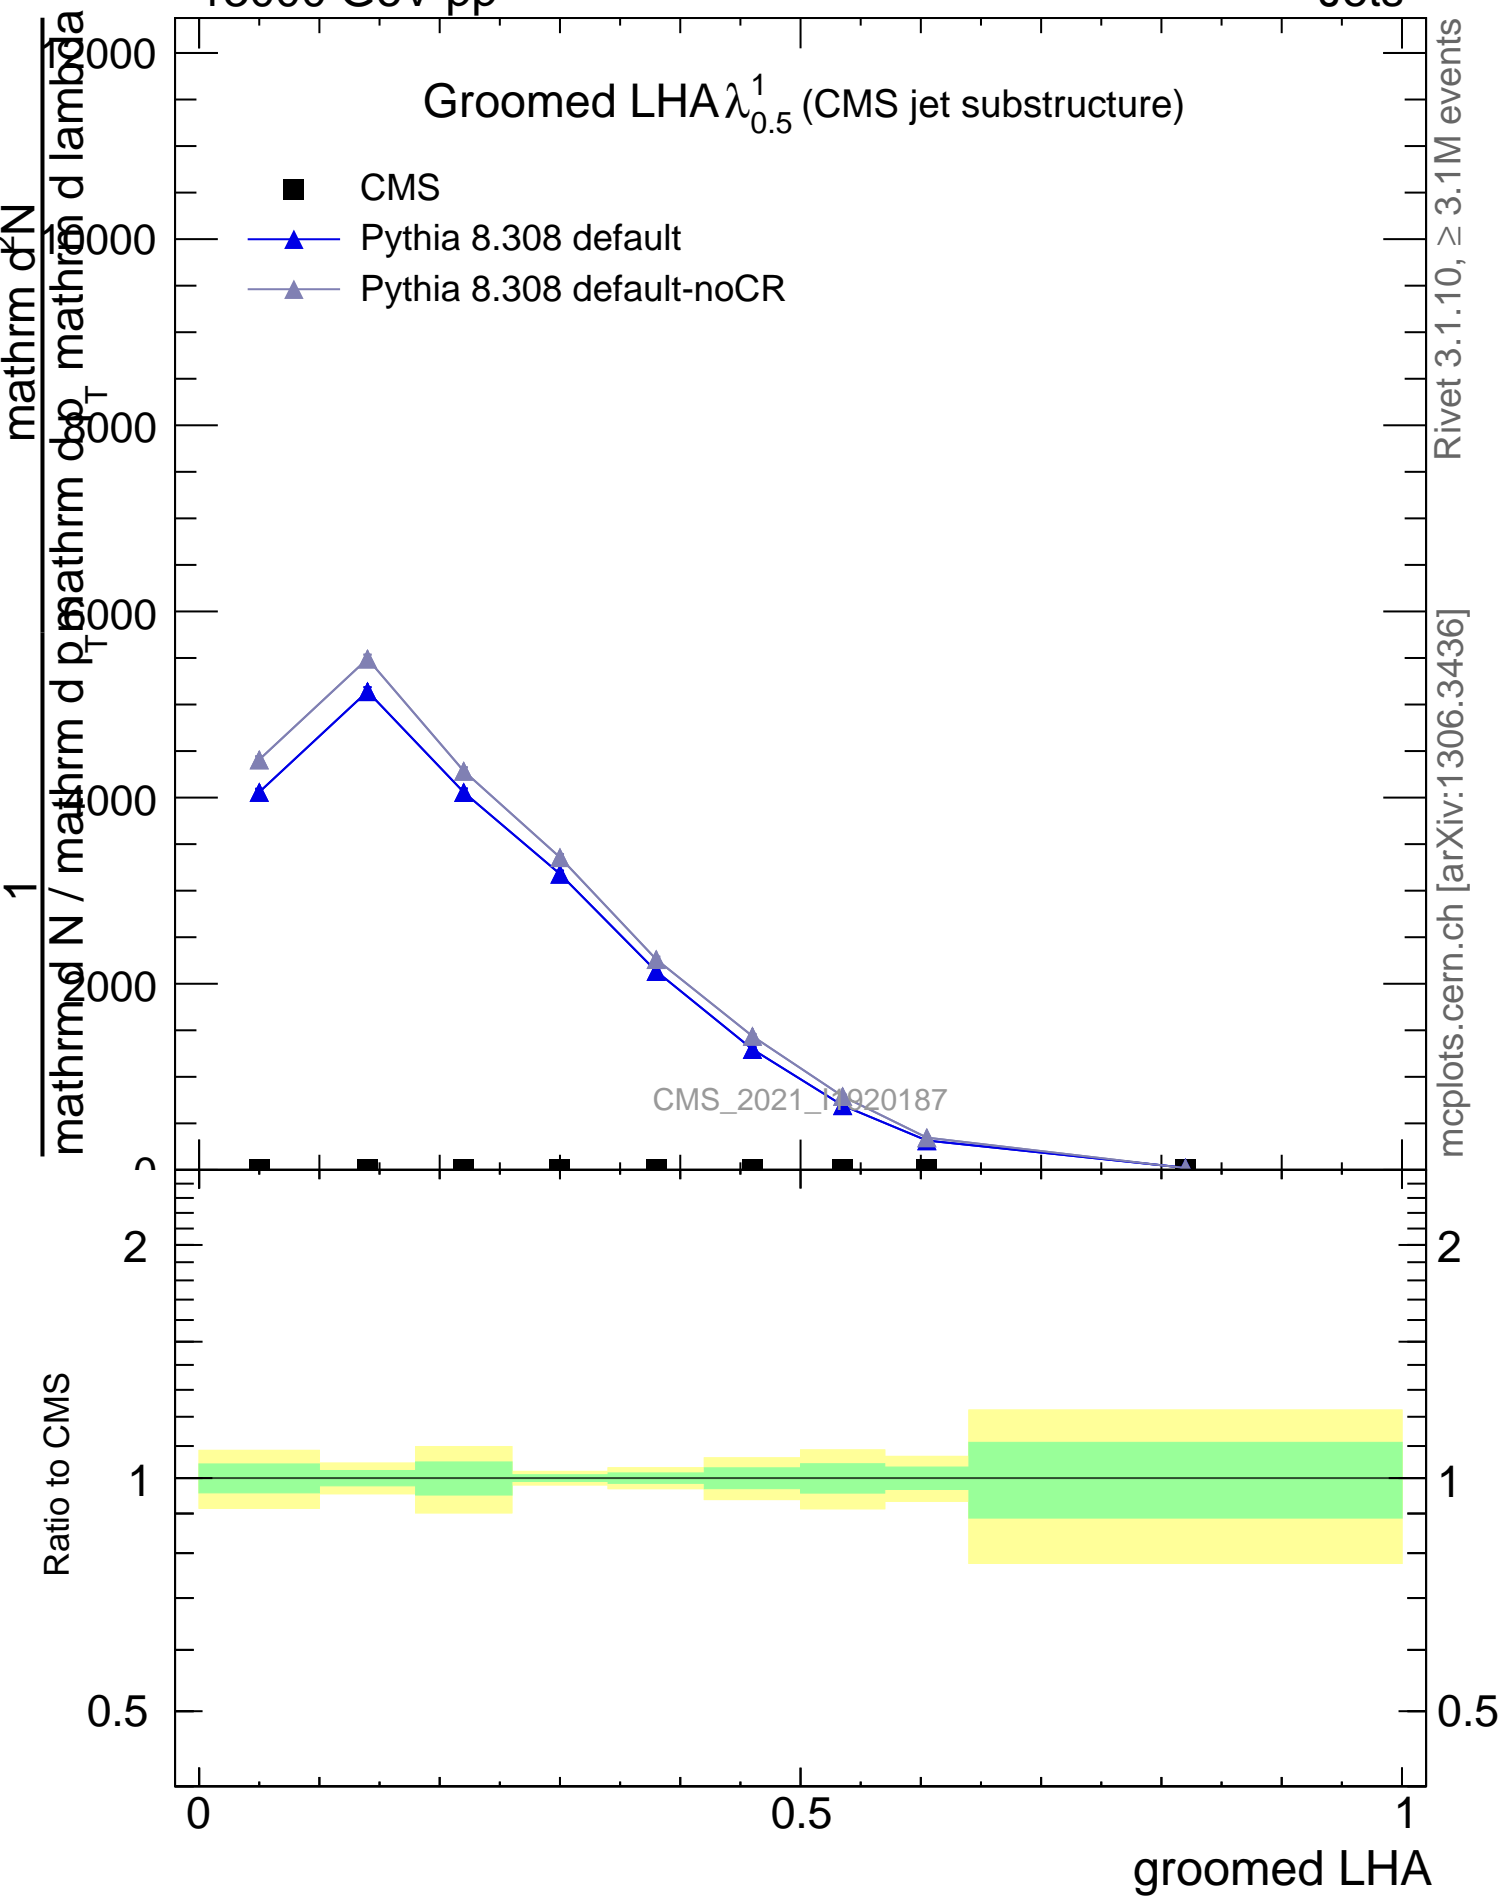

Groomed LHA $\lambda_{0.5}^1$ (CMS jet substructure)

- CMS
- ▲ Pythia 8.308 default
- ▲ Pythia 8.308 default-noCR

Rivet 3.1.10, ≥ 3.1M events

mcplots.cern.ch [arXiv:1306.3436]

CMS_2021_P020187