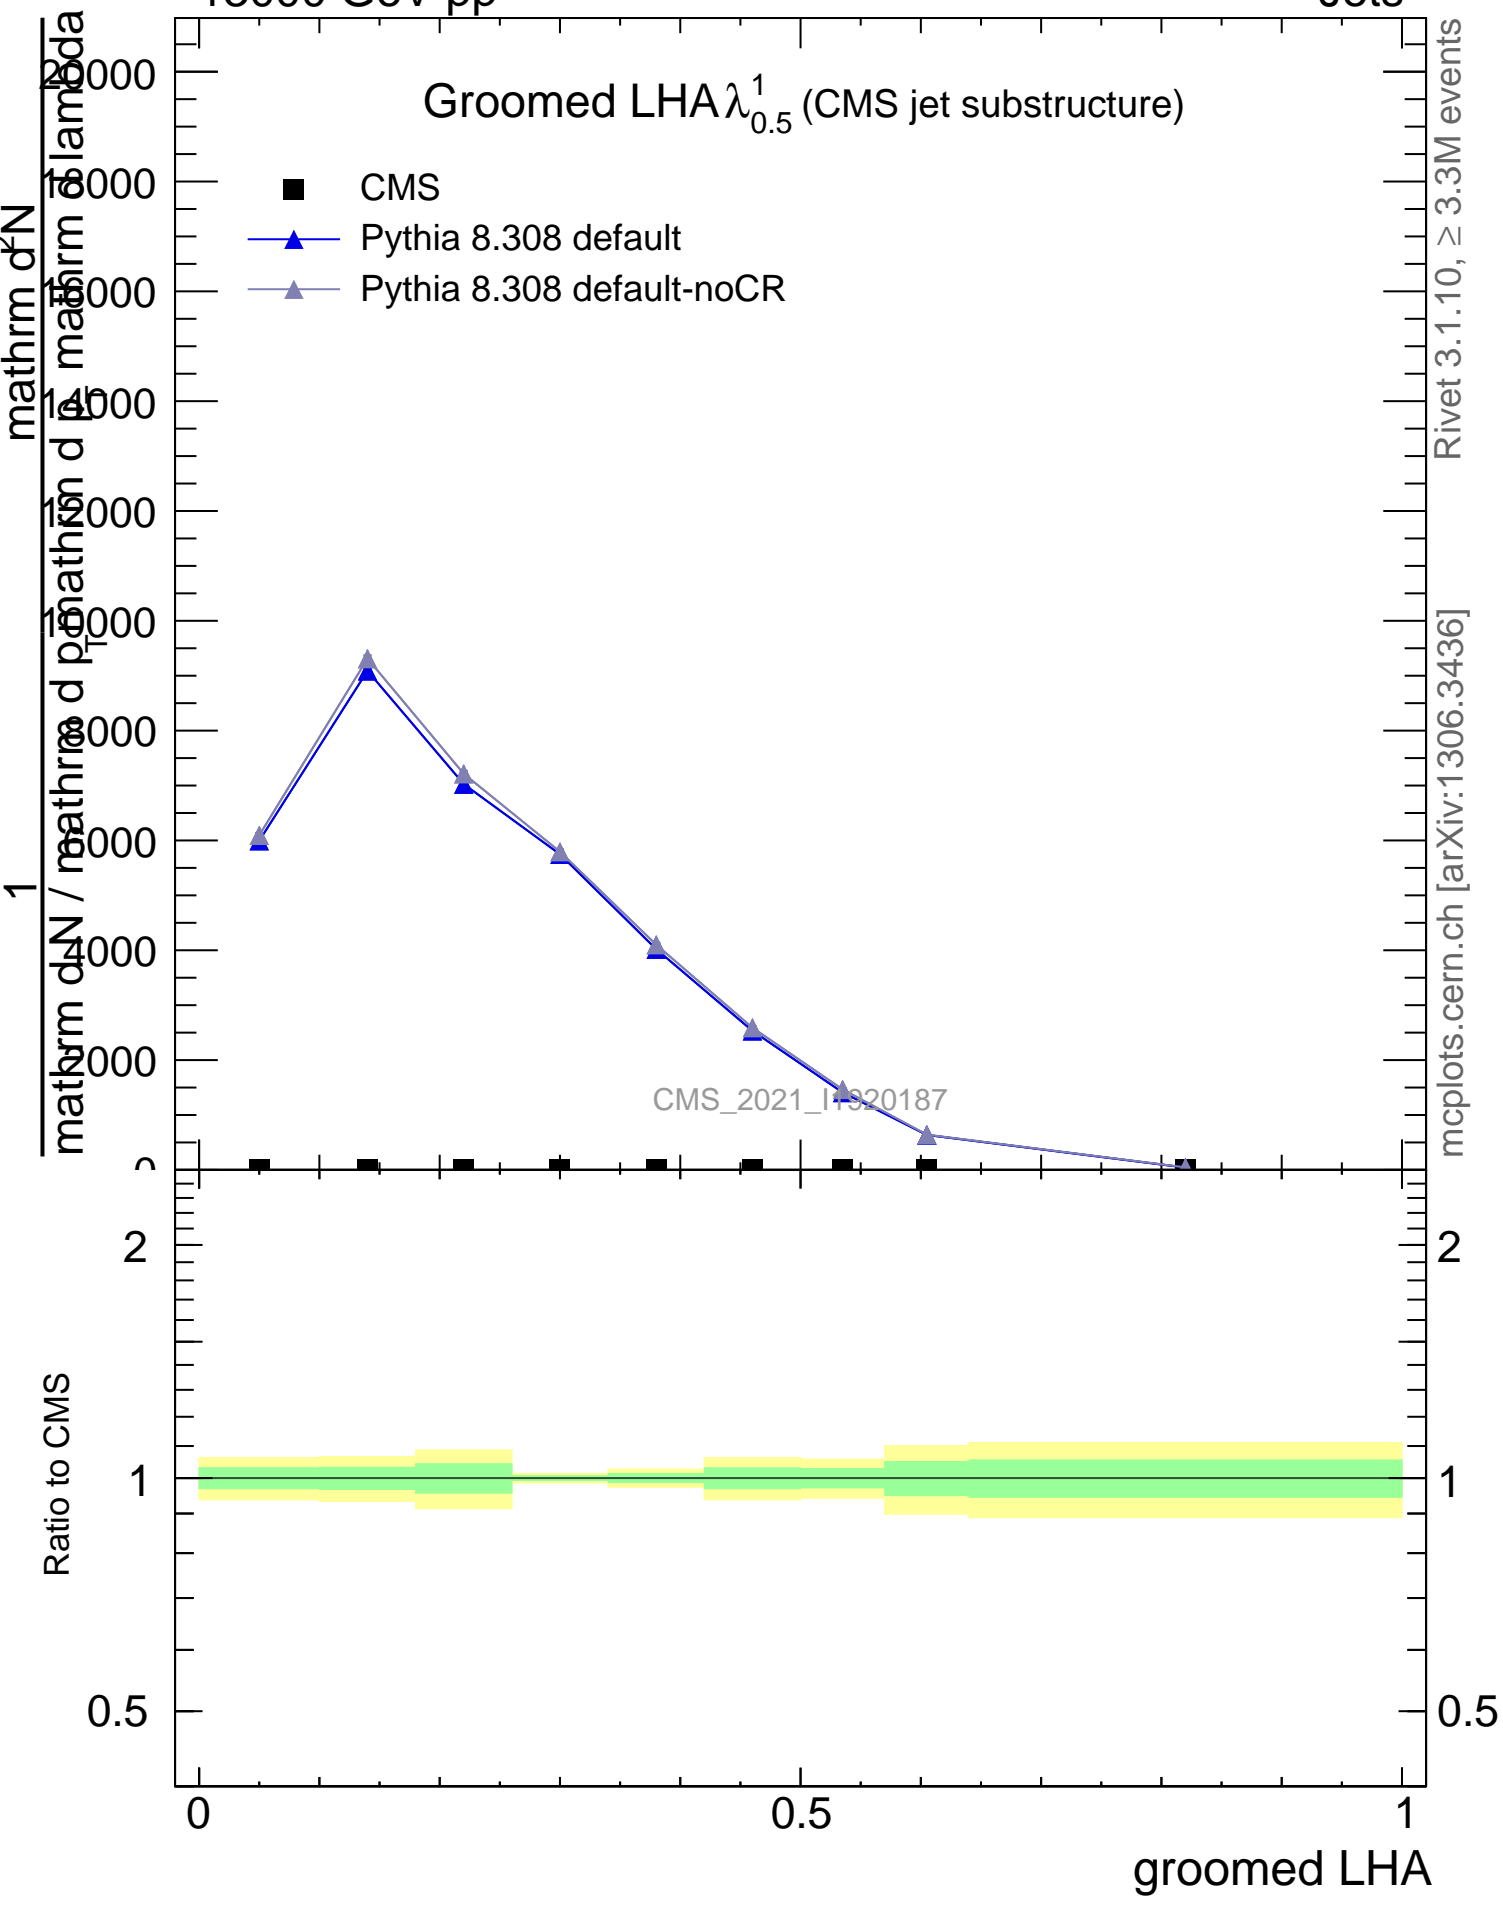

### Groomed LHA $\lambda_{0.5}^1$ (CMS jet substructure)

- CMS
- ▲ Pythia 8.308 default
- ▲ Pythia 8.308 default-noCR

CMS\_2021\_I-920187

mcplots.cern.ch [arXiv:1306.3436]

Rivet 3.1.10,  $\geq 3.3M$  events

groomed LHA