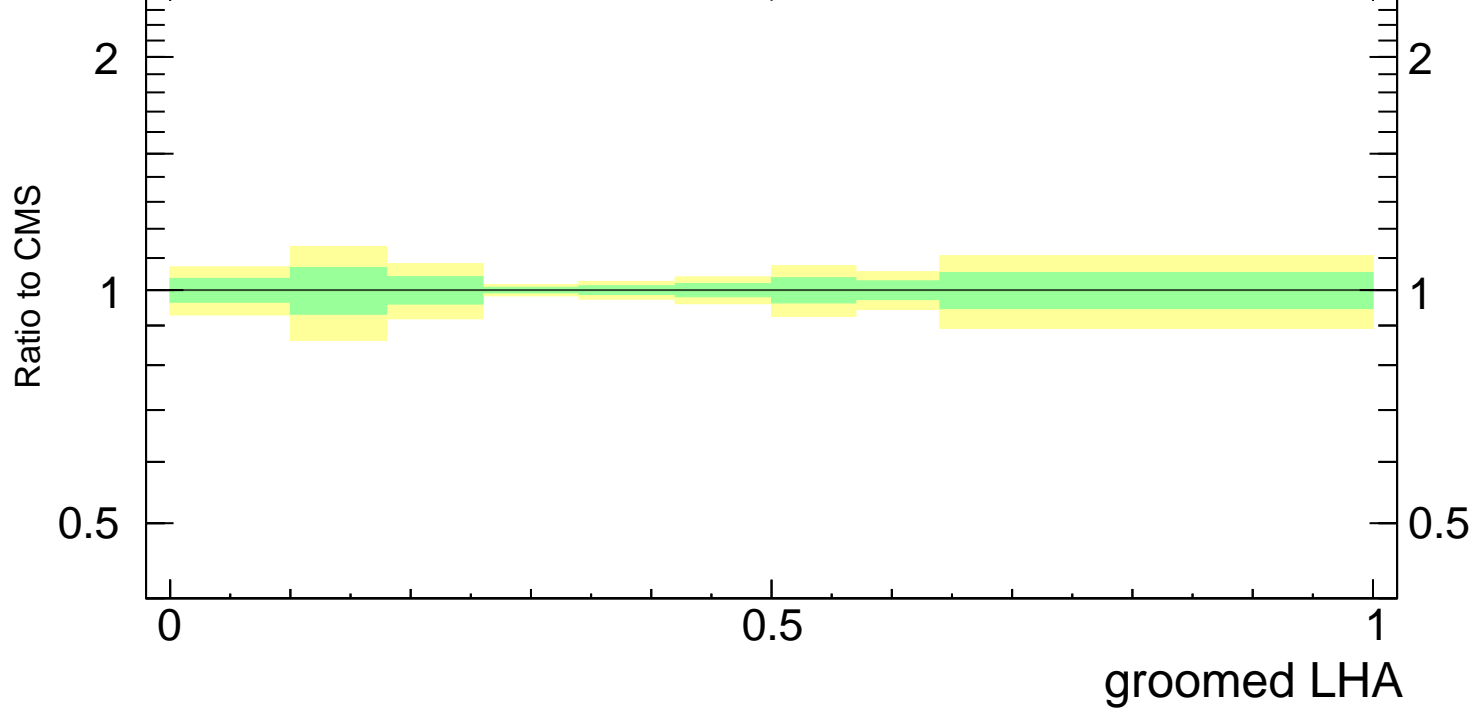

Groomed LHA $\lambda_{0.5}^1$ (CMS jet substructure)

- CMS
- ▲ Pythia 8.308 default
- ▲ Pythia 8.308 default-noCR

CMS_2021_I1920187

mcplots.cern.ch [arXiv:1306.3436]

Rivet 3.1.10, ≥ 3.2M events