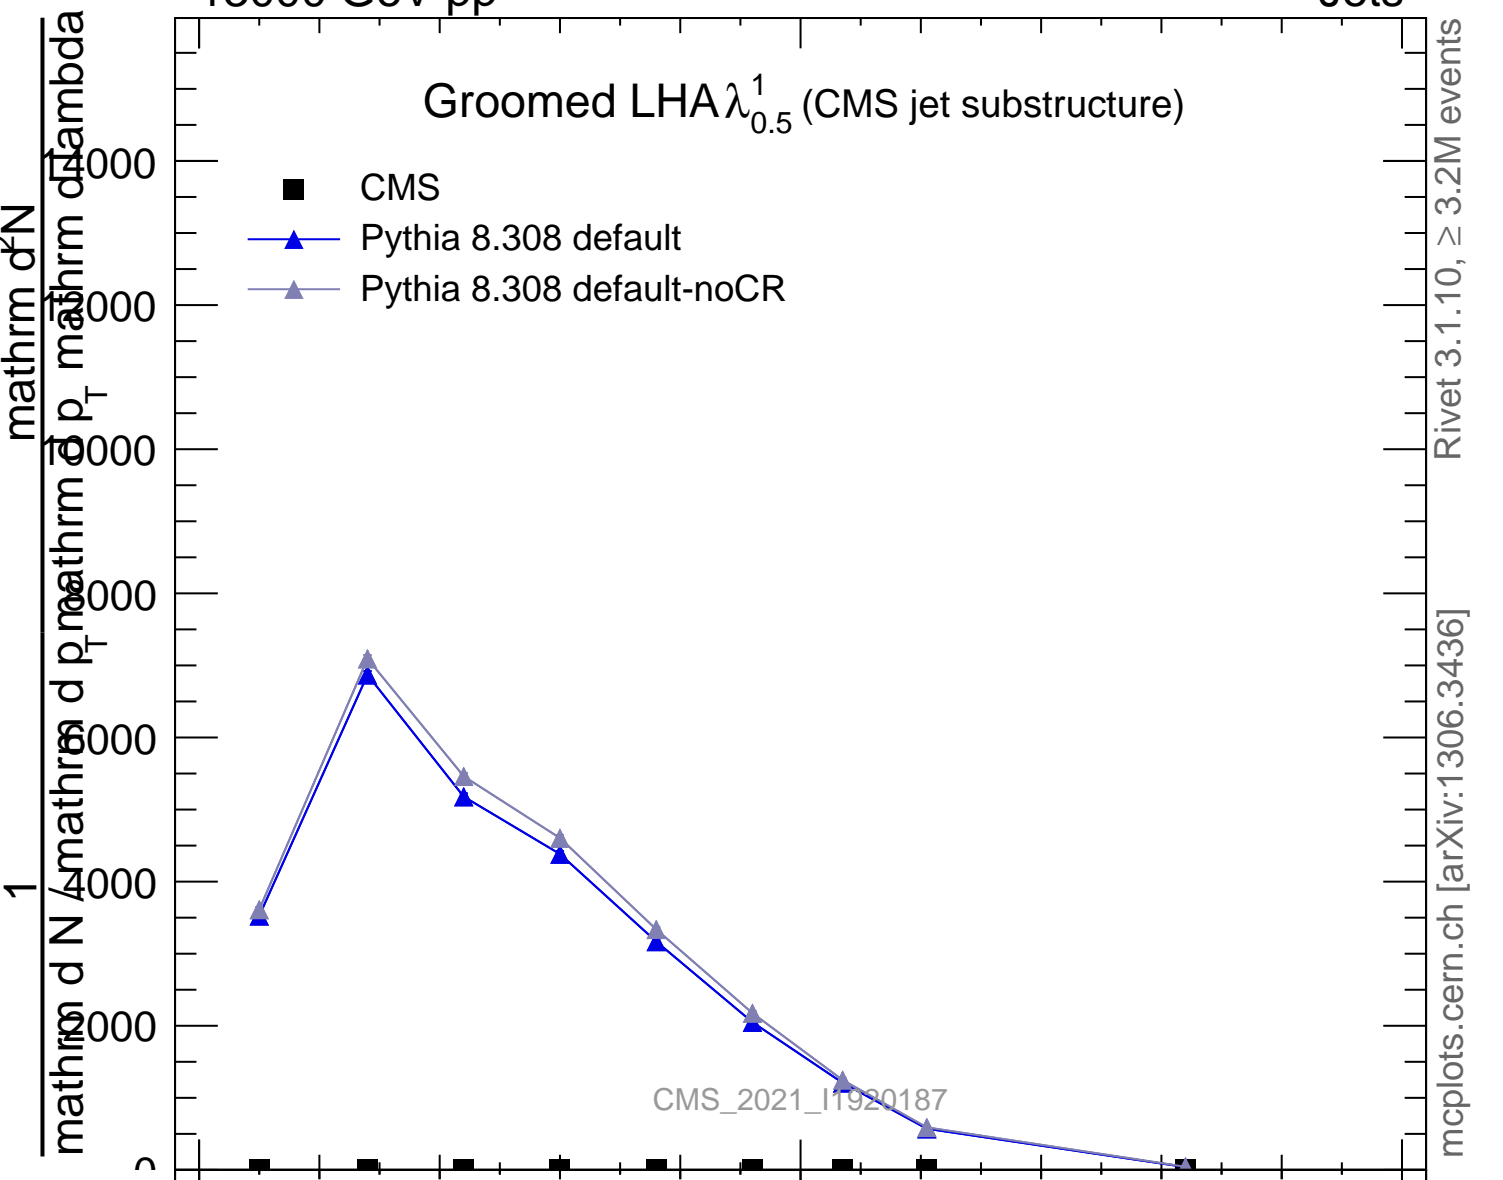

Groomed LHA $\lambda_{0.5}^1$ (CMS jet substructure)

- CMS
- ▲ Pythia 8.308 default
- ▲ Pythia 8.308 default-noCR

CMS_2021_I1920187

mcplots.cern.ch [arXiv:1306.3436]

Rivet 3.1.10, ≥ 3.2M events