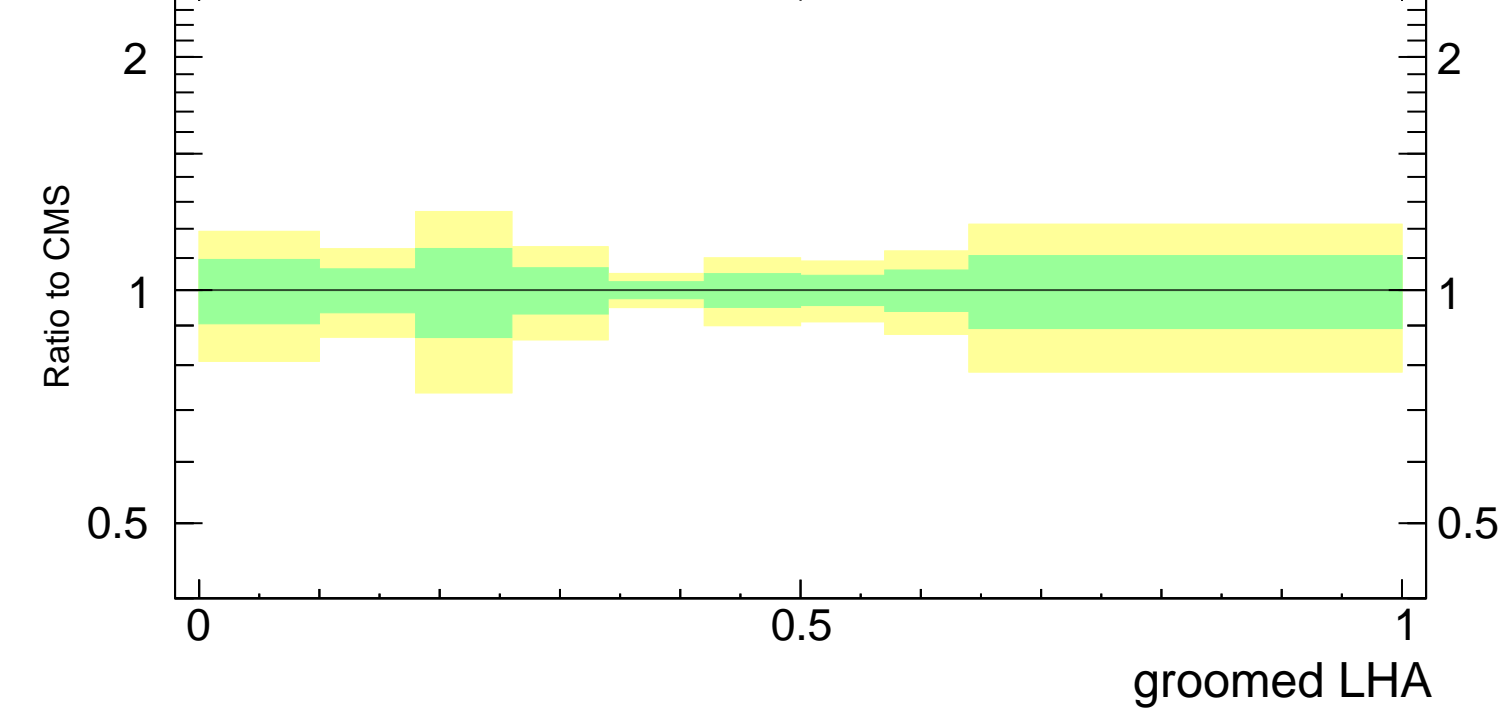

Groomed LHA $\lambda_{0.5}^1$ (CMS jet substructure)

- CMS
- ▲ Pythia 8.308 default
- ▲ Pythia 8.308 default-noCR

Rivet 3.1.10, $\geq 3.3M$ events
mcplots.cern.ch [arXiv:1306.3436]