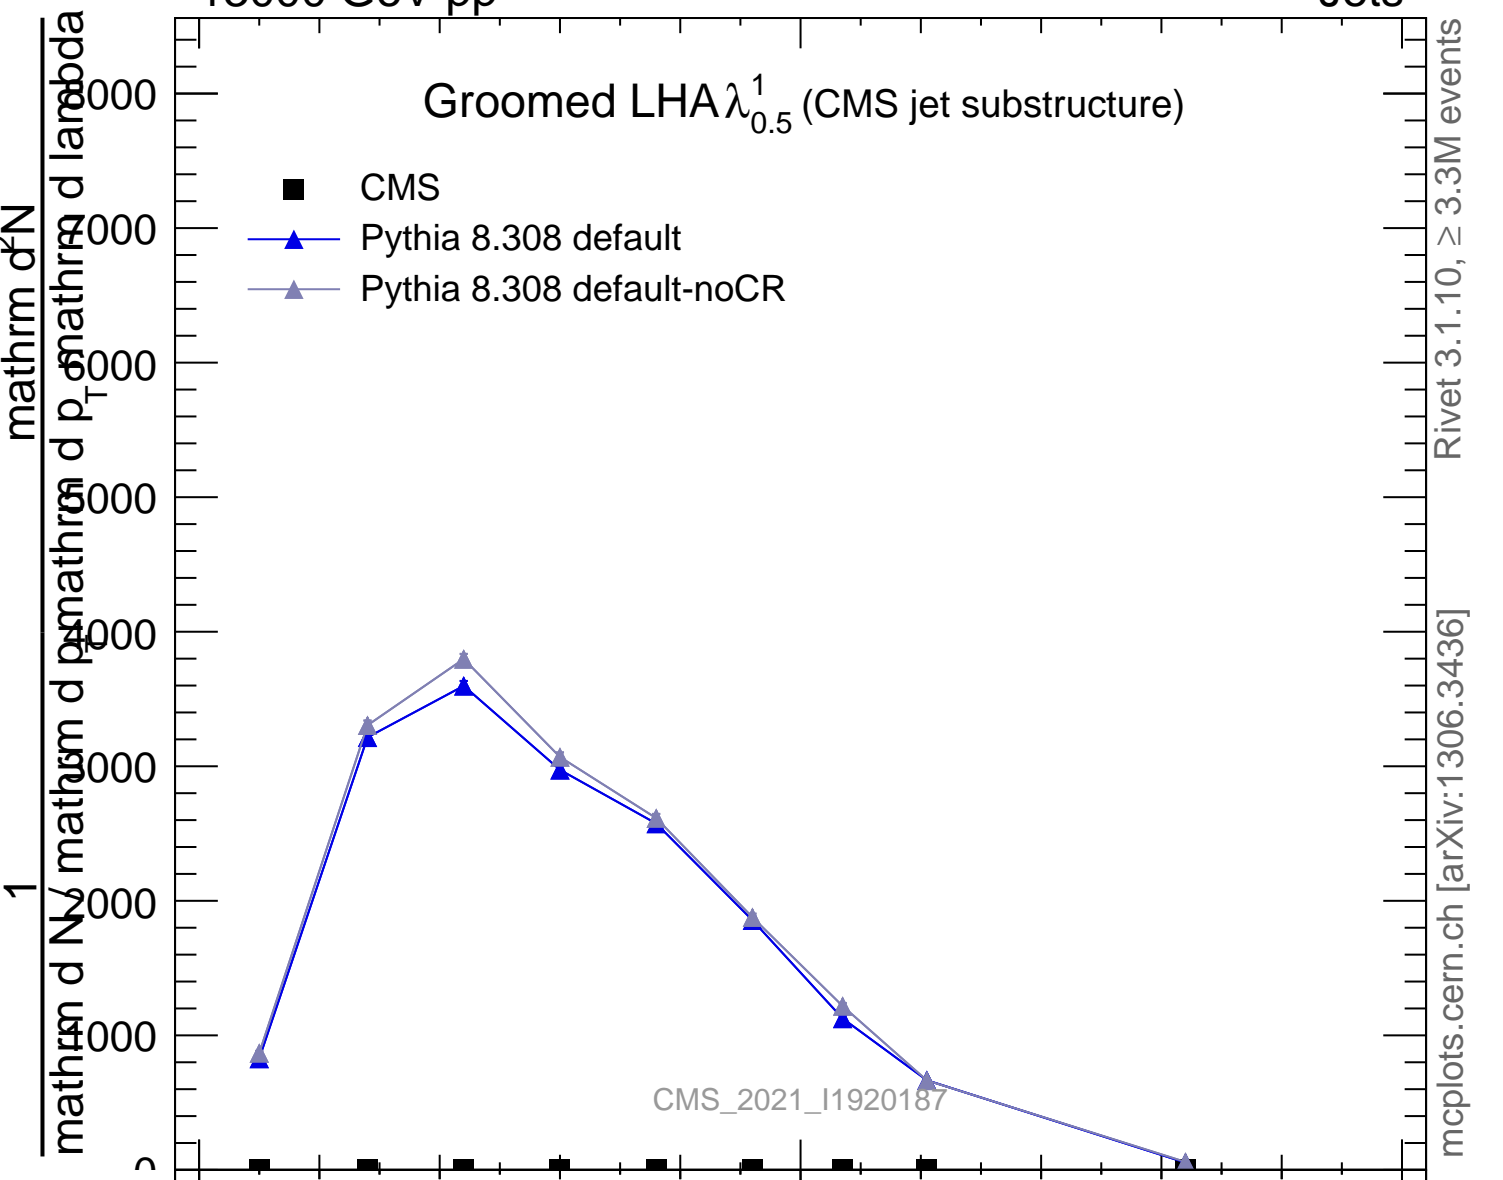

Groomed LHA $\lambda_{0.5}^1$ (CMS jet substructure)

- CMS
- ▲ Pythia 8.308 default
- ▲ Pythia 8.308 default-noCR

Rivet 3.1.10, $\geq 3.3M$ events
mcplots.cern.ch [arXiv:1306.3436]