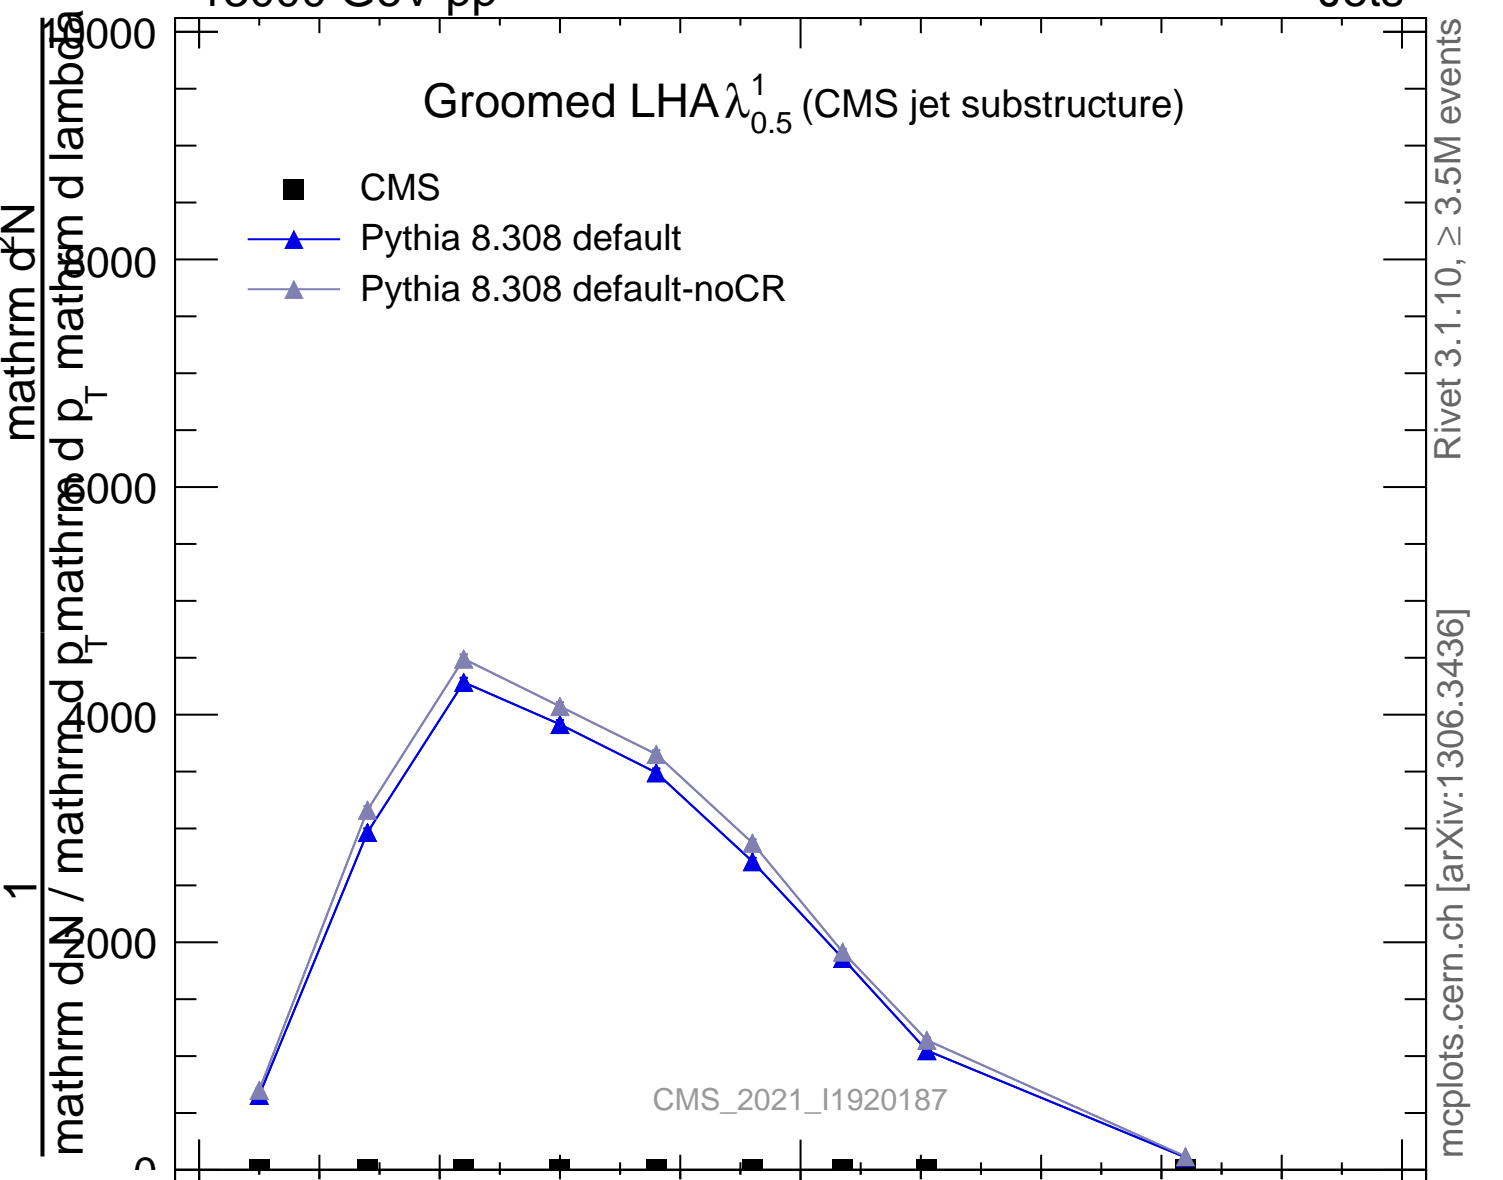

Groomed LHA $\lambda_{0.5}^1$ (CMS jet substructure)

- CMS
- ▲ Pythia 8.308 default
- ▲ Pythia 8.308 default-noCR

mcplots.cern.ch [arXiv:1306.3436]
Rivet 3.1.10, $\geq 3.5M$ events