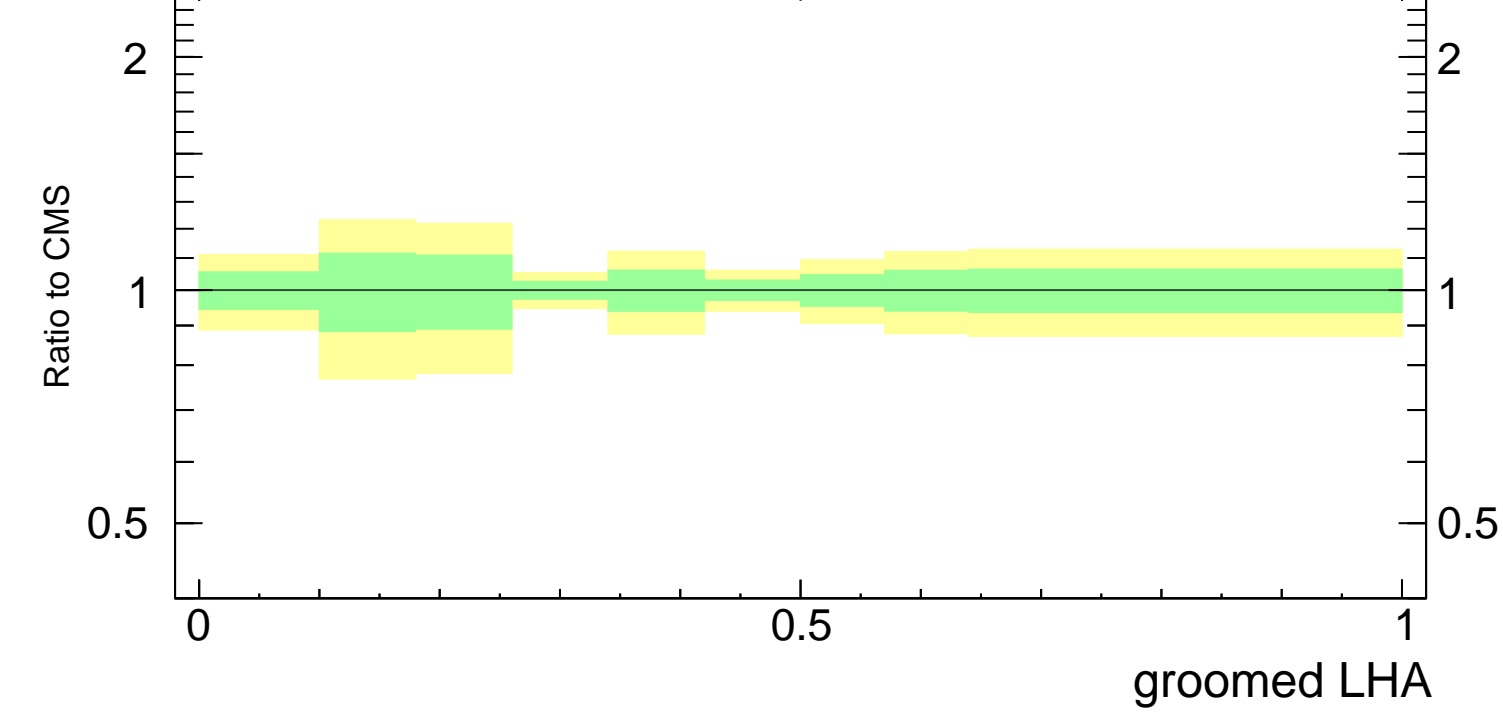

Groomed LHA $\lambda_{0.5}^1$ (CMS jet substructure)

- CMS
- ▲ Pythia 8.308 default
- ▲ Pythia 8.308 default-noCR

mcplots.cern.ch [arXiv:1306.3436]
Rivet 3.1.10, $\geq 3.5M$ events