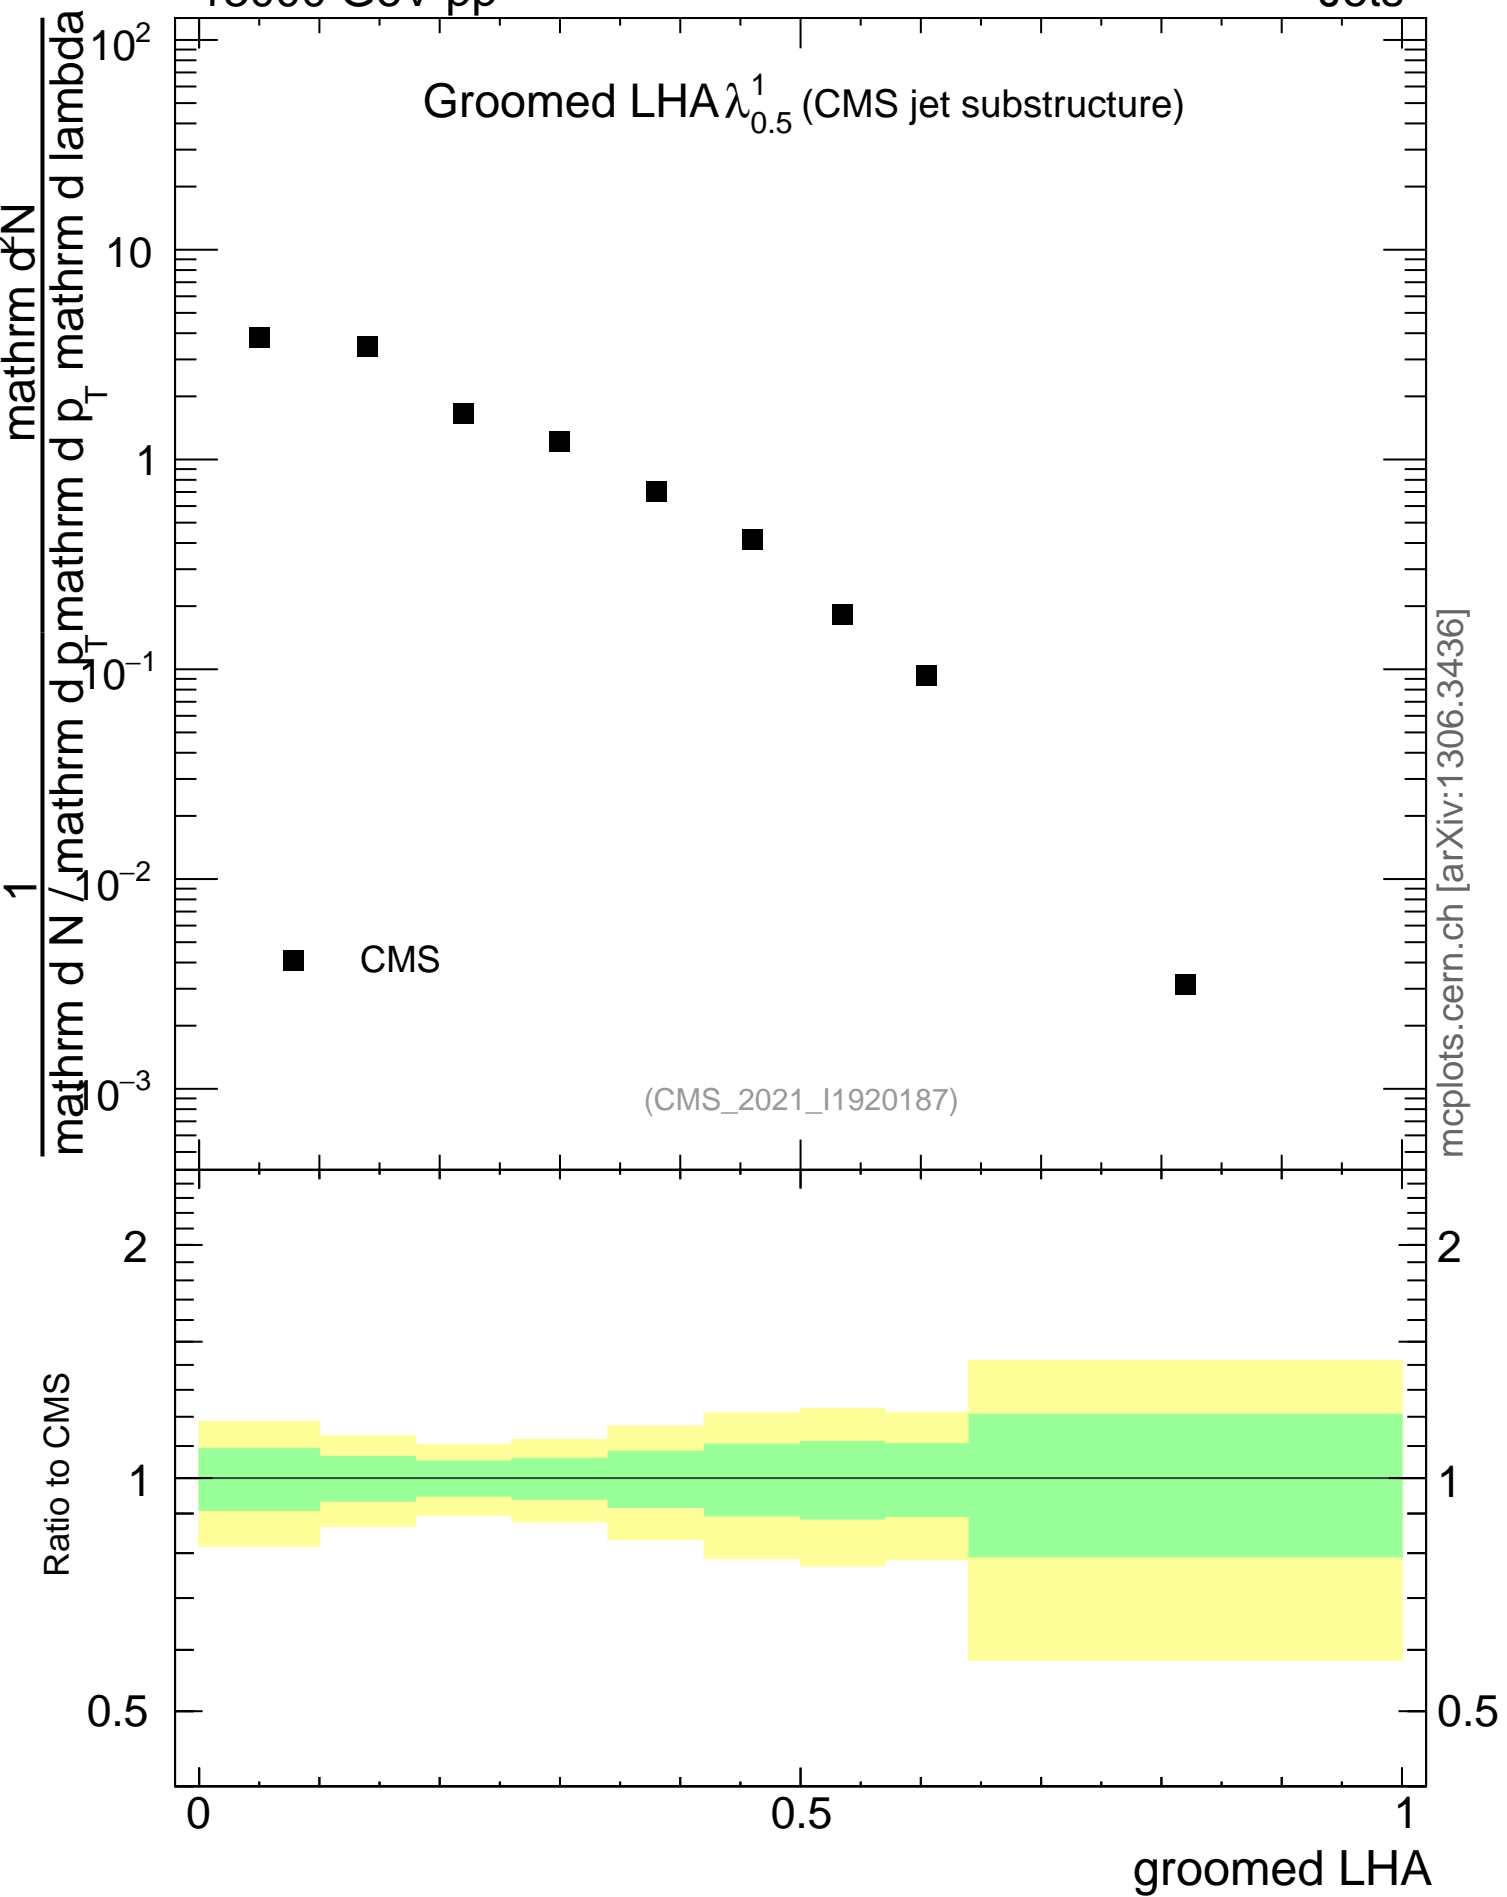

13000 GeV pp

Jets

mcplots.cern.ch [arXiv:1306.3436]