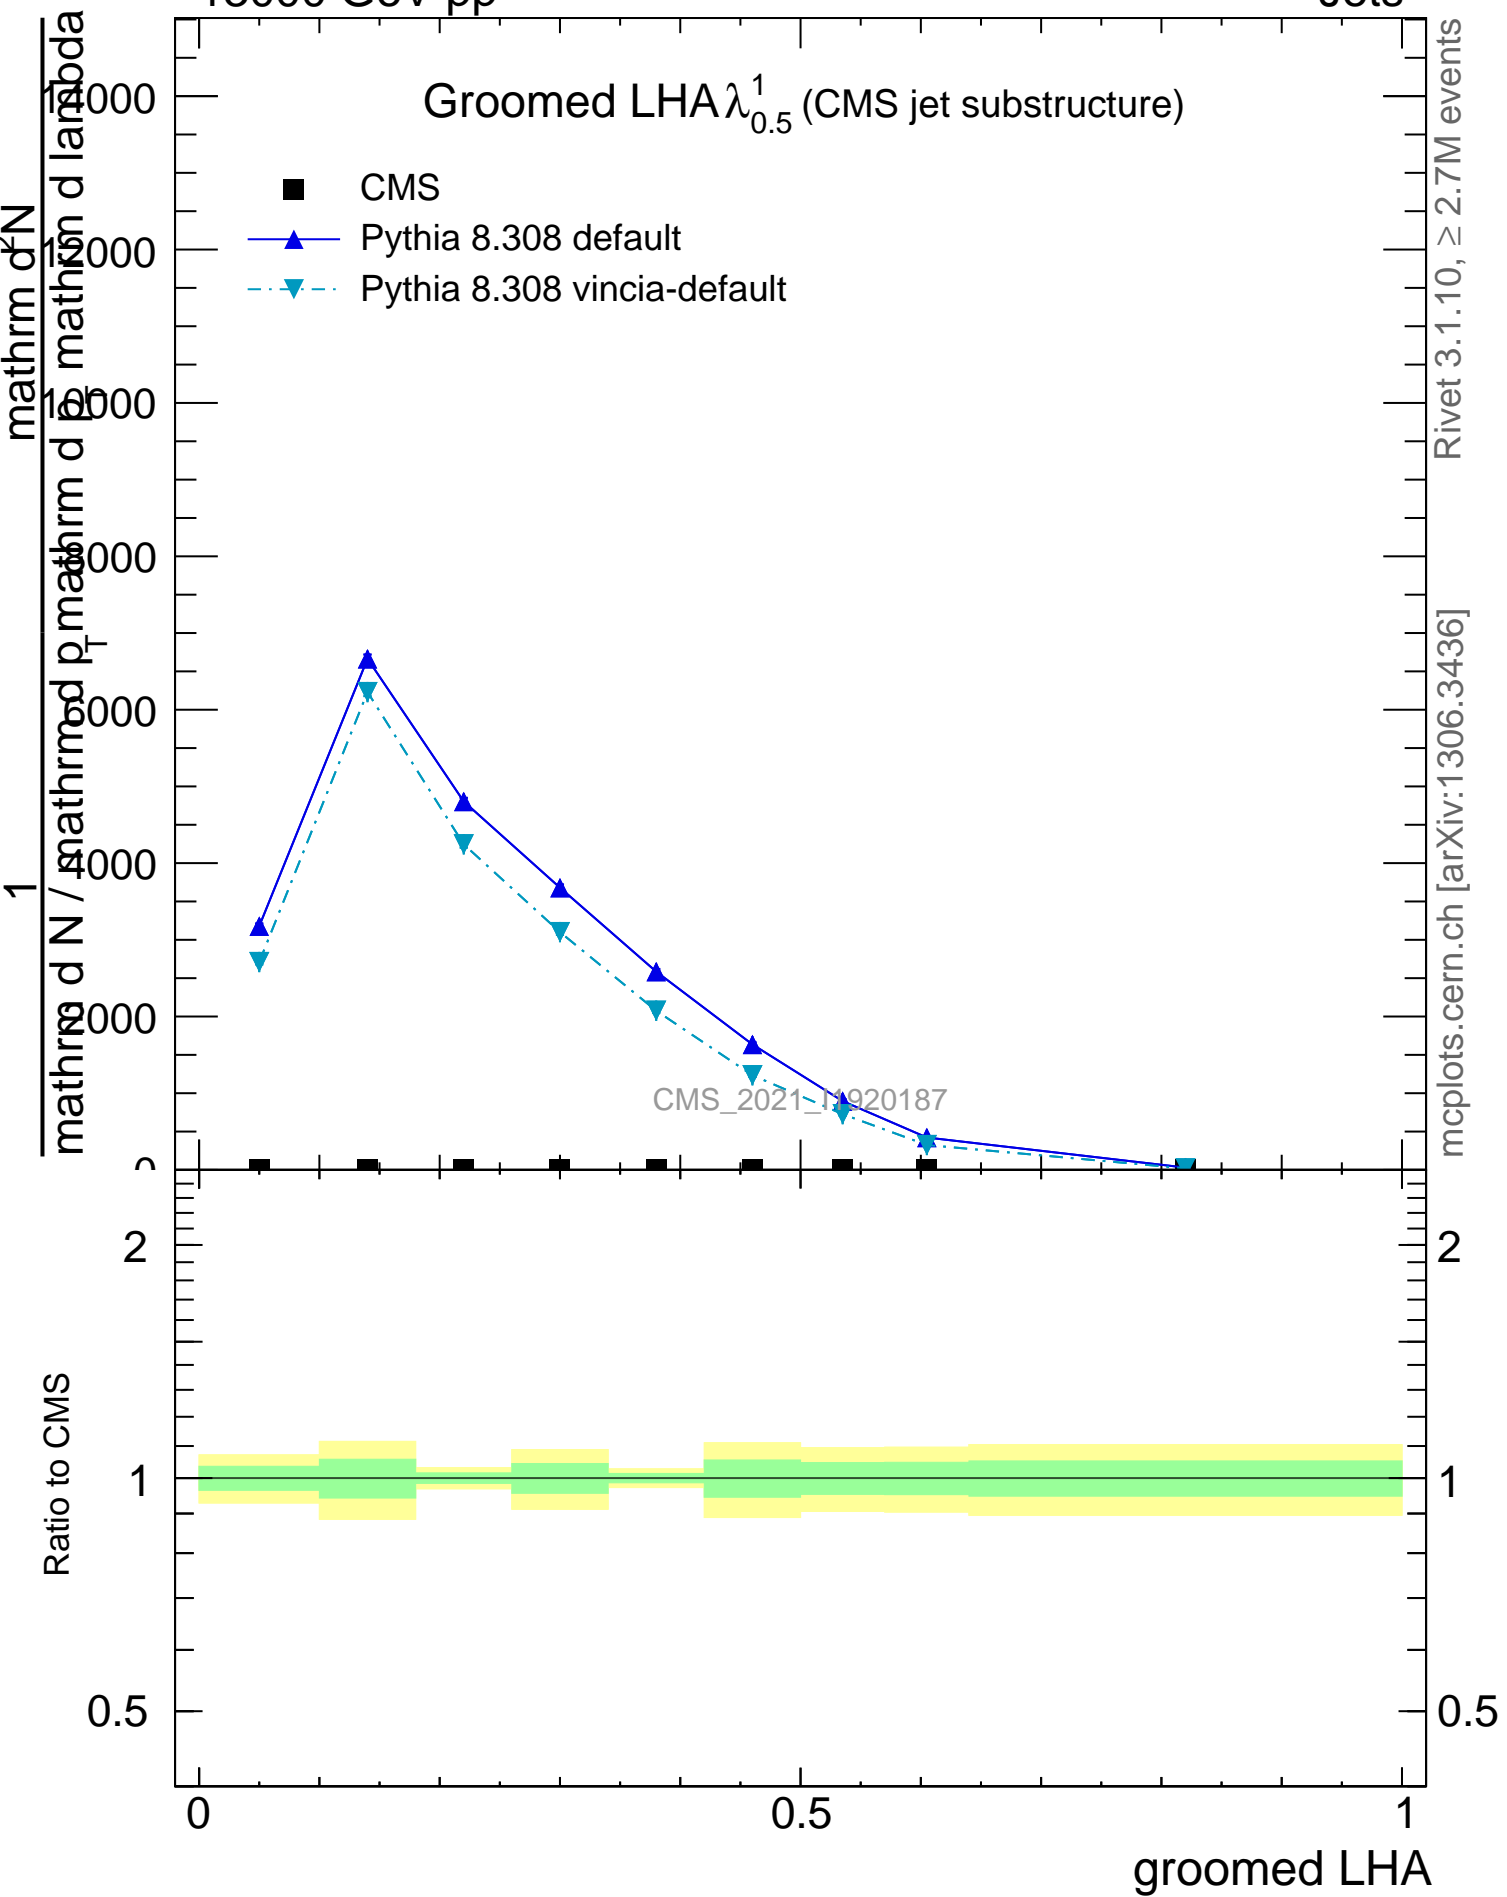

Groomed LHA $\lambda_{0.5}^1$ (CMS jet substructure)

- CMS
- ▲ Pythia 8.308 default
- ▼ Pythia 8.308 vincia-default

CMS_2021_11920187

mcplots.cern.ch [arXiv:1306.3436]

Rivet 3.1.10, $\geq 2.7M$ events