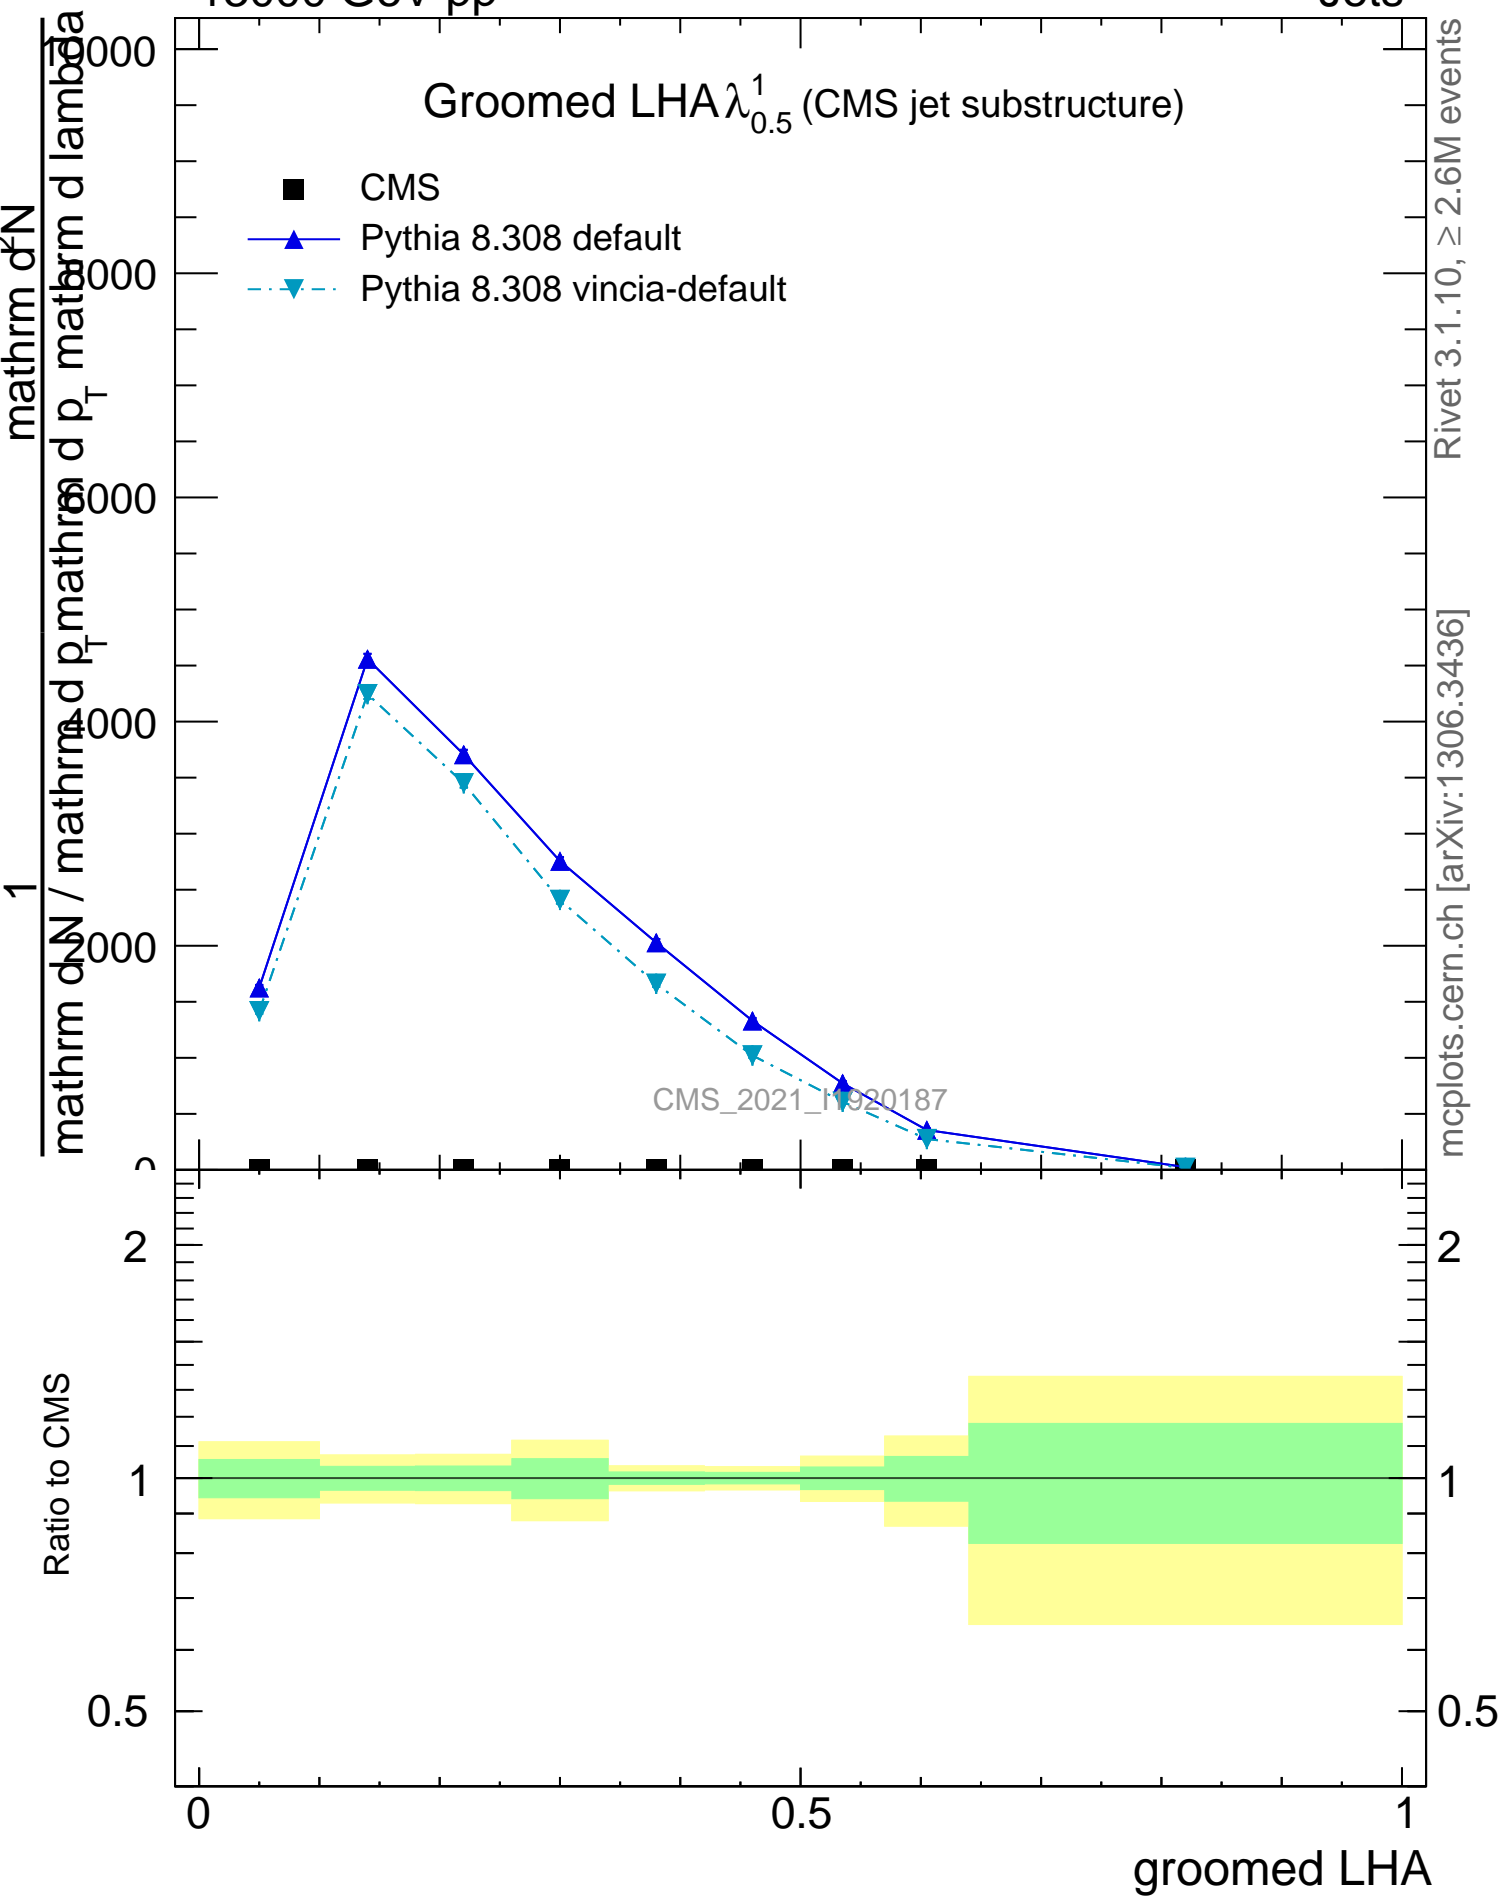

Groomed LHA $\lambda_{0.5}^1$ (CMS jet substructure)

- CMS
- ▲ Pythia 8.308 default
- ▼ Pythia 8.308 vincia-default

CMS_2021_1920187

mcplots.cern.ch [arXiv:1306.3436]

Rivet 3.1.10, ≥ 2.6M events