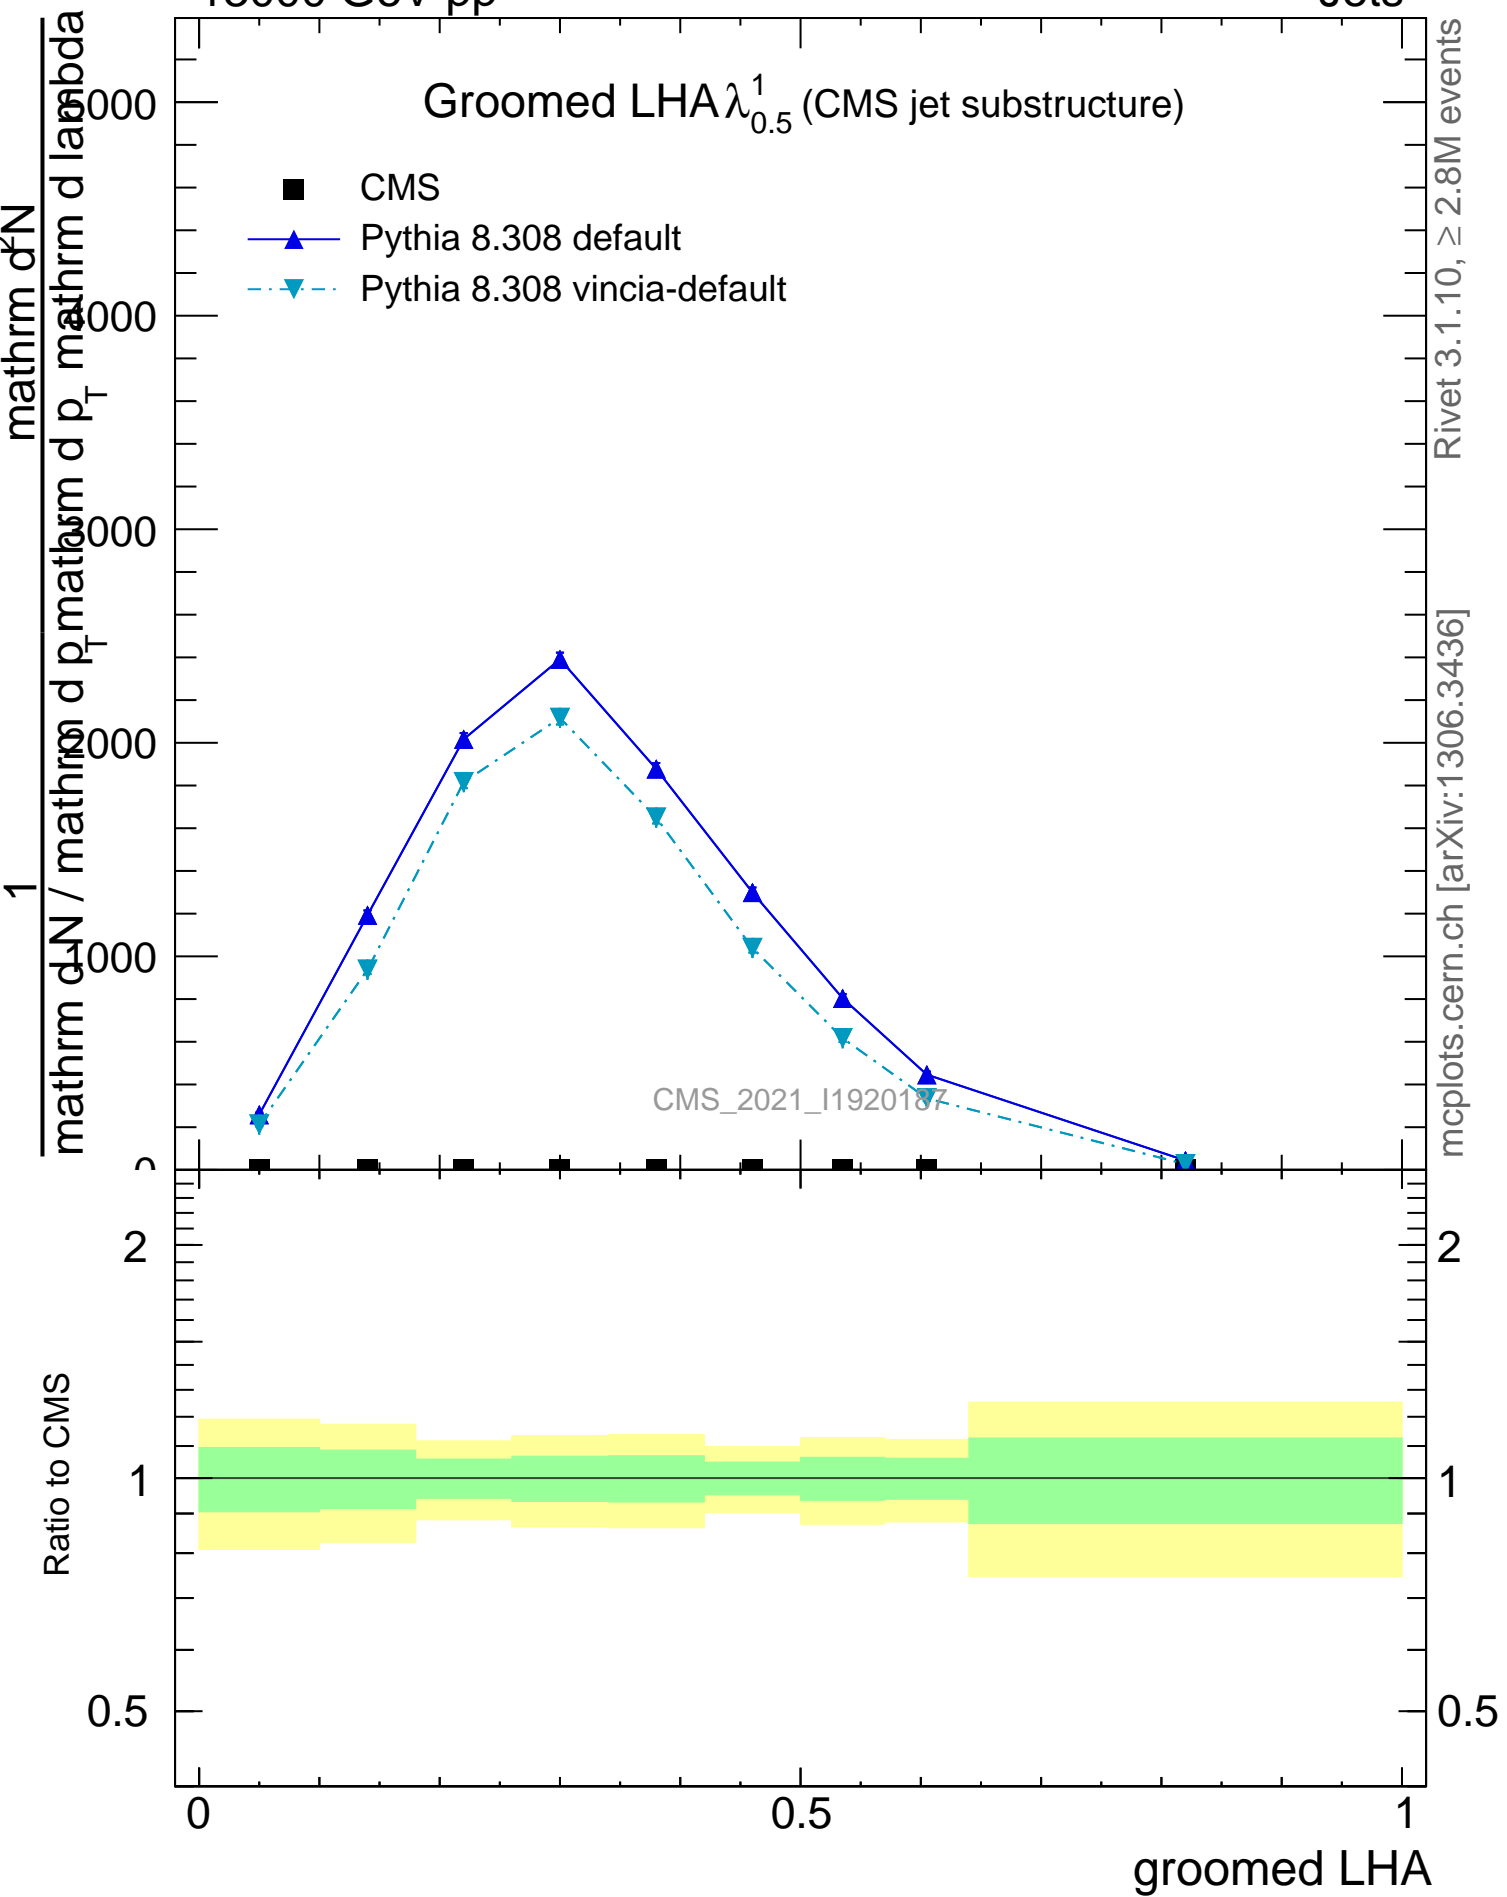

Groomed LHA $\lambda_{0.5}^1$ (CMS jet substructure)

- CMS
- ▲ Pythia 8.308 default
- ▼ Pythia 8.308 vincia-default

Rivet 3.1.10, ≥ 2.8M events
mcplots.cern.ch [arXiv:1306.3436]

CMS_2021_I1920187