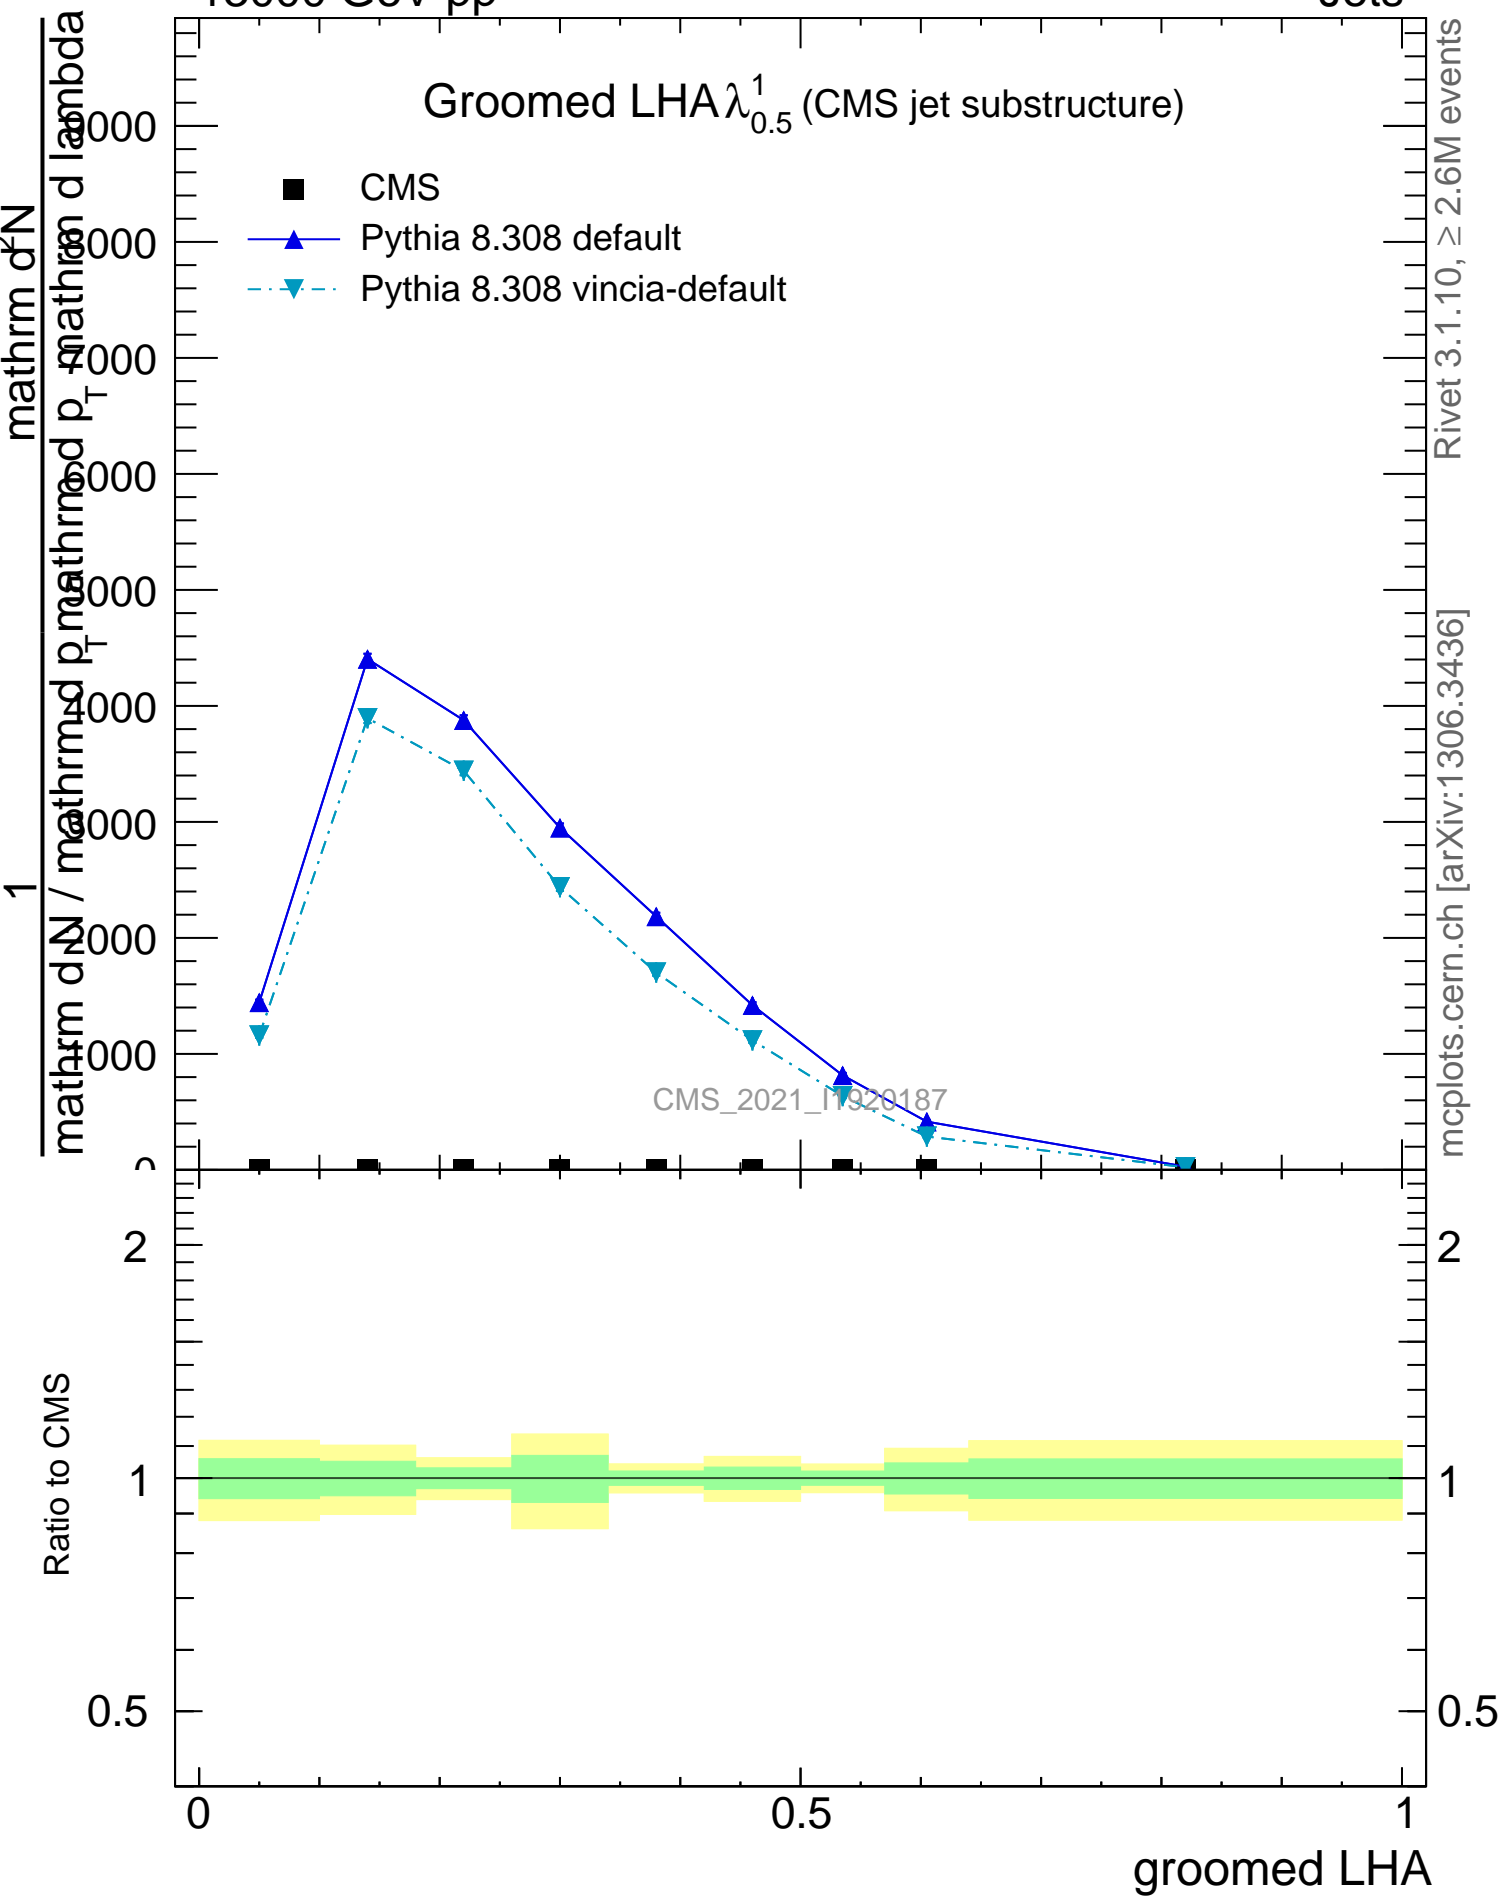

Groomed LHA  $\lambda_{0.5}^1$  (CMS jet substructure)

- CMS
- ▲ Pythia 8.308 default
- ▼ Pythia 8.308 vincia-default

CMS\_2021\_1920187

mcplots.cern.ch [arXiv:1306.3436]

Rivet 3.1.10,  $\geq 2.6M$  events