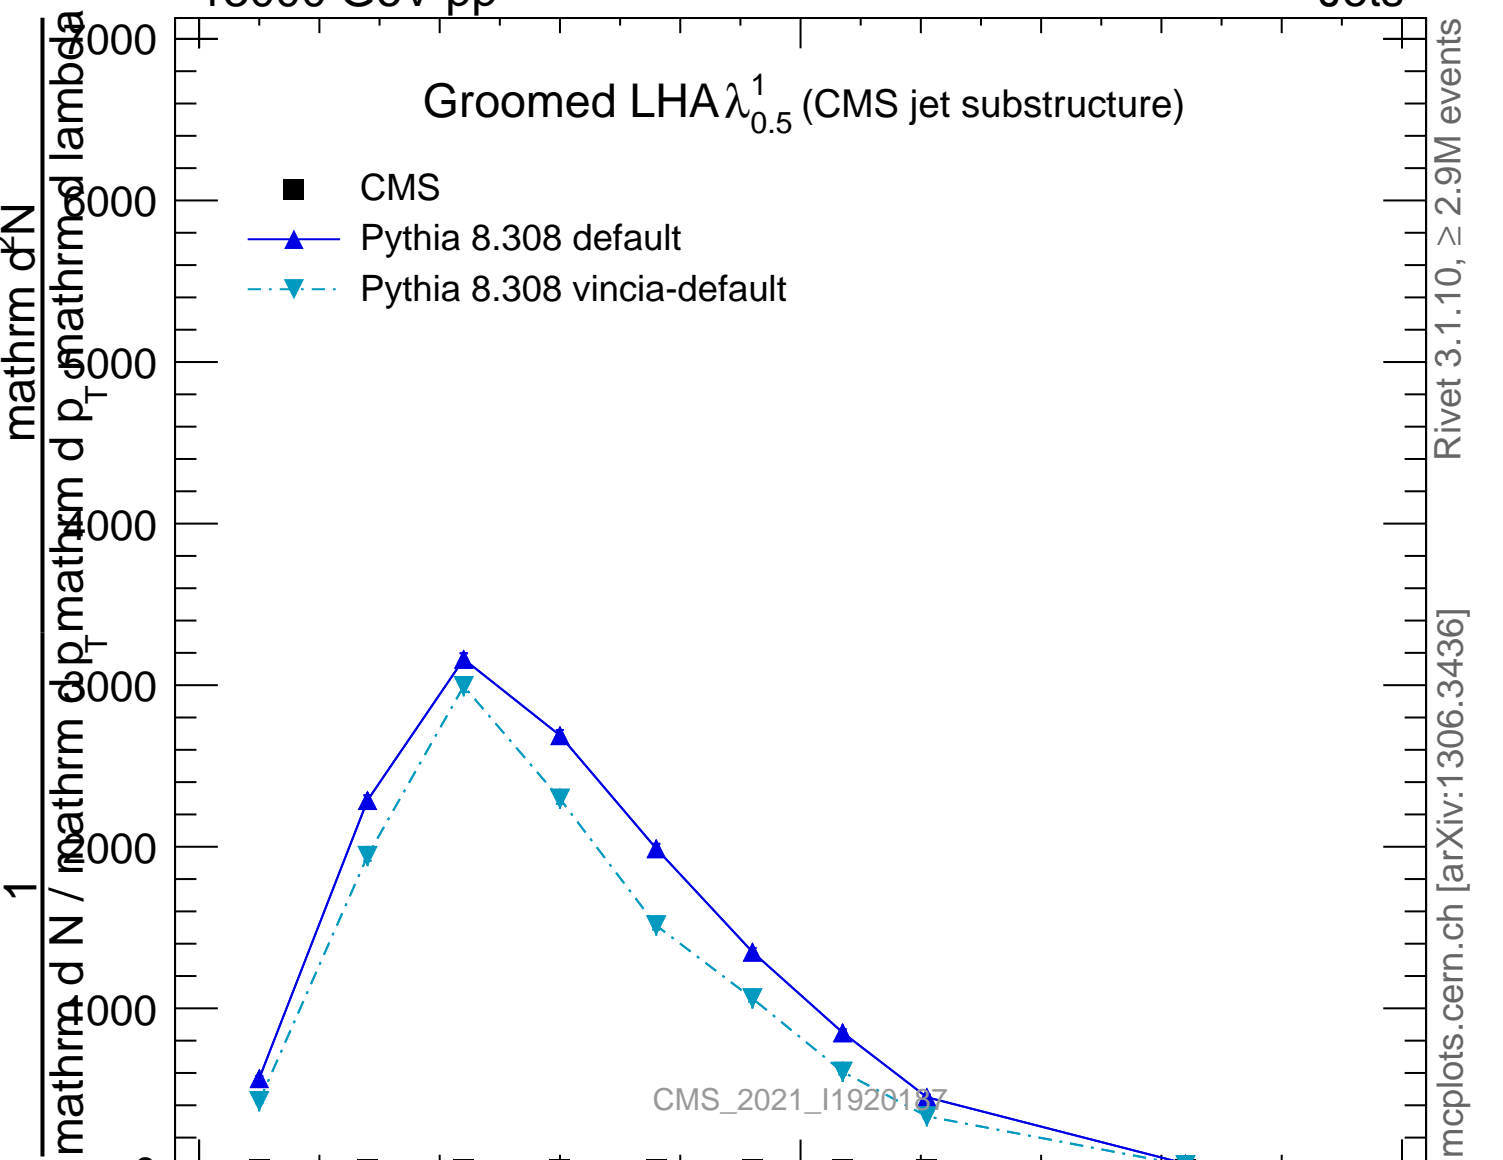

Groomed LHA $\lambda_{0.5}^1$ (CMS jet substructure)

- CMS
- ▲ Pythia 8.308 default
- ▼ Pythia 8.308 vincia-default

Rivet 3.1.10, $\geq 2.9M$ events
mcplots.cern.ch [arXiv:1306.3436]