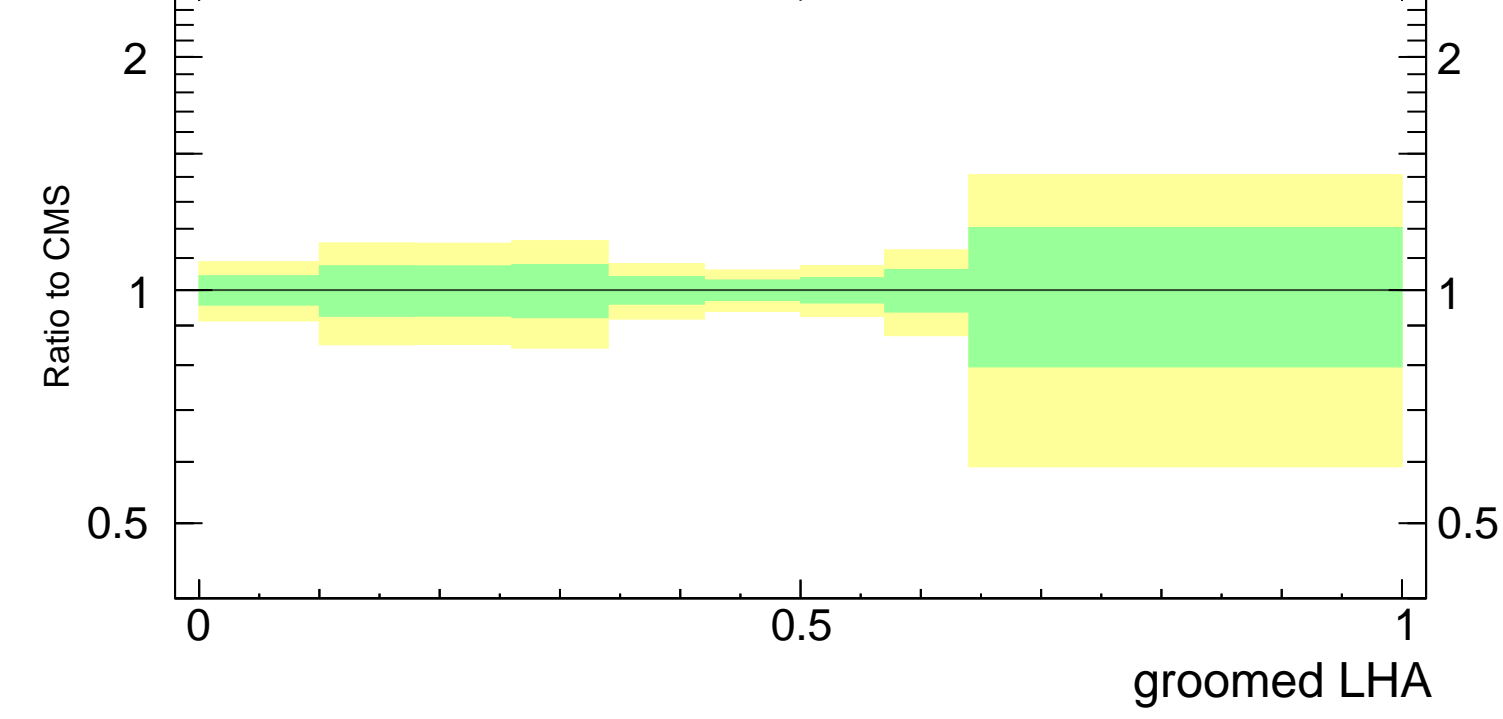

Groomed LHA $\lambda_{0.5}^1$ (CMS jet substructure)

- CMS
- ▲ Pythia 8.308 default
- ▼ Pythia 8.308 vincia-default

Rivet 3.1.10, ≥ 2.8M events
mcplots.cern.ch [arXiv:1306.3436]

CMS_2021_I1920187