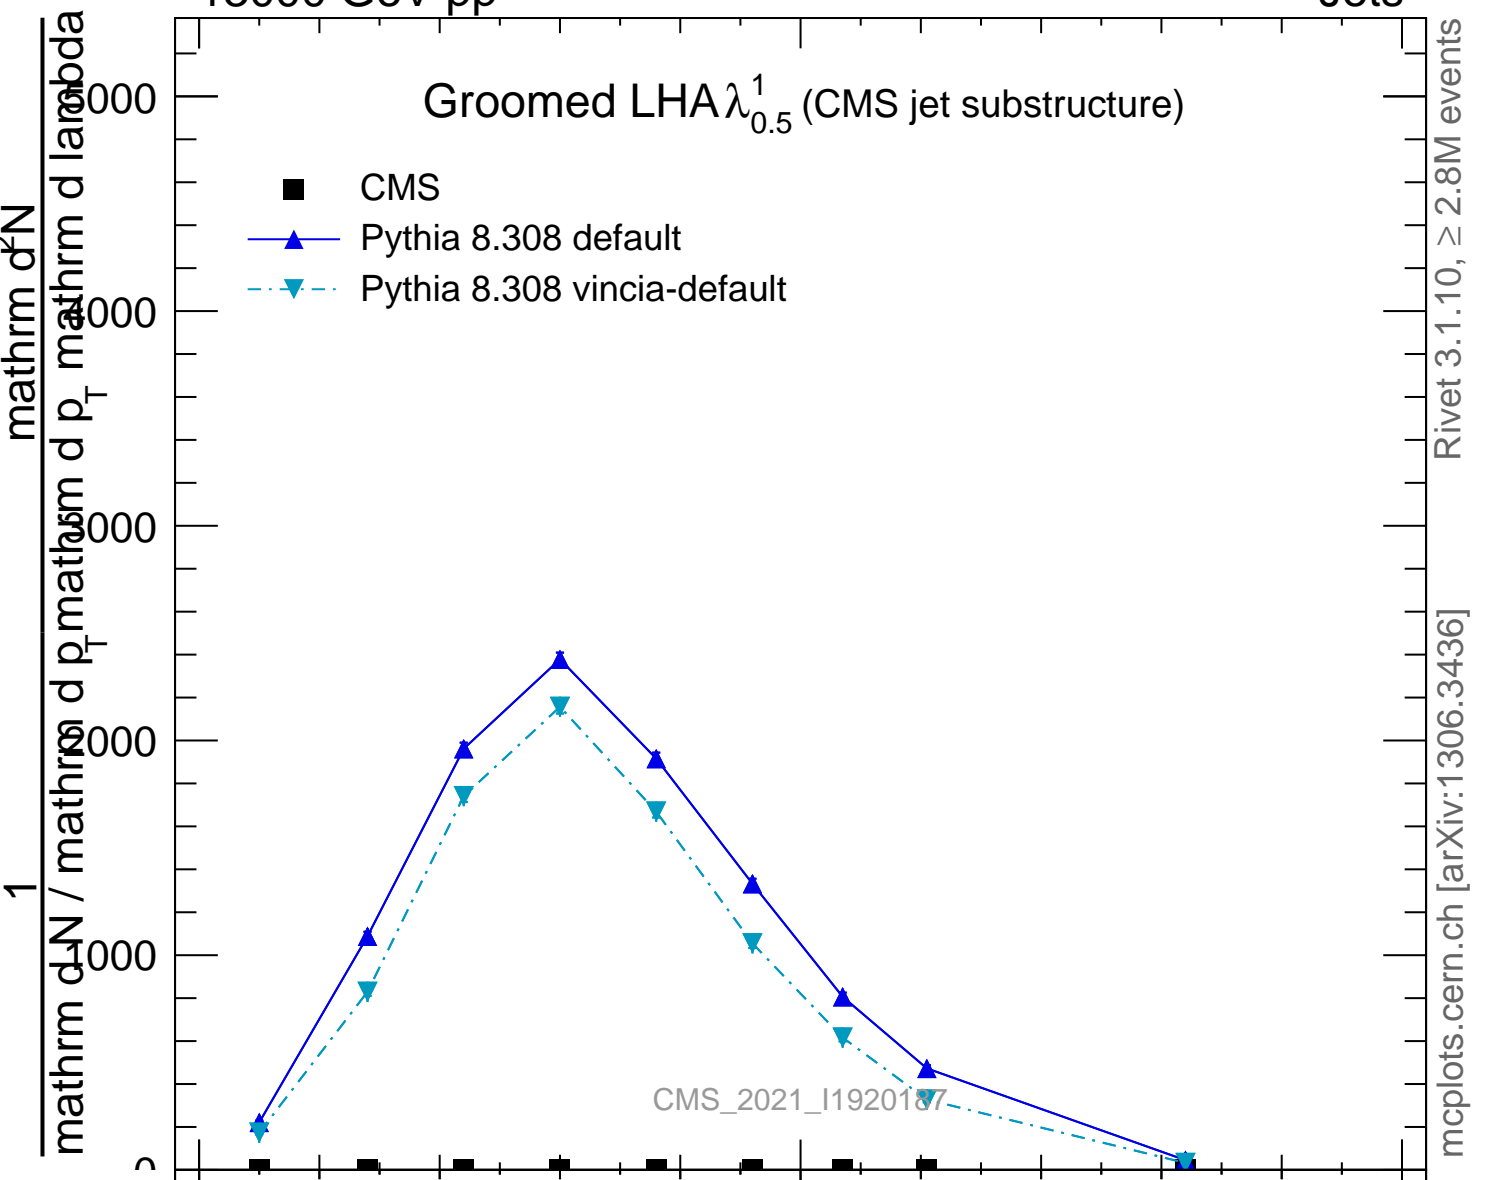

Groomed LHA $\lambda_{0.5}^1$ (CMS jet substructure)

- CMS
- ▲ Pythia 8.308 default
- ▼ Pythia 8.308 vincia-default

Rivet 3.1.10, ≥ 2.8M events
mcplots.cern.ch [arXiv:1306.3436]

CMS_2021_I1920187